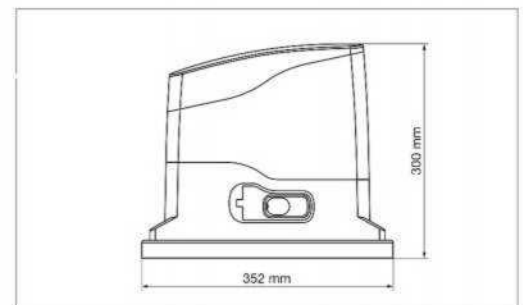

Descripción	120V puertas hasta 800 Kg
MODELO	GOLD800A-120V
CÓDIGO	23C045
Peso máx. de la puerta (Kg)	800
Alimentación (V / Hz)	120-60
Potencia máxima (W)	500
Absorción con carga (A)	4
Velocidad de la puerta (m / s)	0,16
Empuje máx. (N)	650
Ciclo de trabajo (%)	30
Piñón	M4-Z18
Temperatura de funcionamiento (°C)	-20 ÷ +60
Peso motor (Kg)	10
Grado de protección (IP)	44
Carga máx accesorios a 24 Vac (W)	3