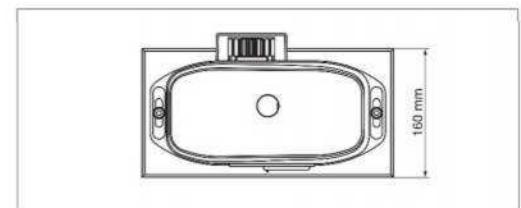

V2 Value moves the world

gold PLUS

- Placa metálica de fijación en dotación con el motor
- Posibilidad de regular el motor también en altura
- Práctico sistema de desbloqueo con llave personalizada
- Finales de carrera magnéticos

Descripción	120V puertas hasta 800 Kg
MODELO	GOLD800A-120V
CÓDIGO	23C045
Peso máx. de la puerta (Kg)	800
Alimentación (V / Hz)	120-60
Potencia máxima (W)	500
Absorción con carga (A)	4
Velocidad de la puerta (m / s)	0,16
Empuje máx. (N)	650
Ciclo de trabajo (%)	30
Piñón	M4-Z18
Temperatura de funcionamiento (°C)	-20 ÷ +60
Peso motor (Kg)	10
Grado de protección (IP)	44
Carga máx accesorios a 24 Vac (W)	3