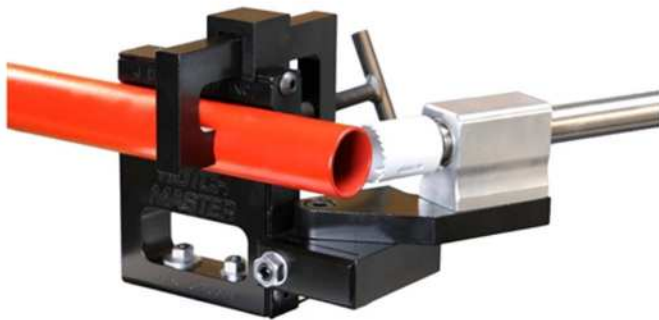

## »DESPUNTADORA DE TUBO 3/4" A 3" Ø MOD.NOTCHMASTER

### ● CARACTERISTICAS

- Capacidad de 3/4" a 3" de diámetro exterior.
- Ángulos de hasta 50°.
- Todo mecanizado CNC de alta resistencia 1/4 marco de acero de espesor.
- 2 ejes de pinza de la línea ajustable.
- Puede compensar la muesca hasta la mitad del diámetro del tubo.
- 1" de tierra y eje de acero inoxidable pulido rodamientos de agujas sellados dobles.
- Fácil montaje : Perno o sujetarlo a una mesa o simplemente sujetar en un tornillo de banco.
- Utiliza sierras de corona bimetálicas de bajo costo. Requiere un taladro ordinaria 1/2.

CÓDIGO	SKU	MODELO	DESCRIPCIÓN
JD-00002-00	101200	NOTCHMASTER	DESPUNTADOR P/TUBO 3/4"-3" NOTCHMASTER

(229) 288-1552

portonesautomaticos@adsver.com.mx  
portonesautomaticos@prodigy.net.mx

V06.16

(229) 927-5107, 167-8080, 167-8007, 151-7529.