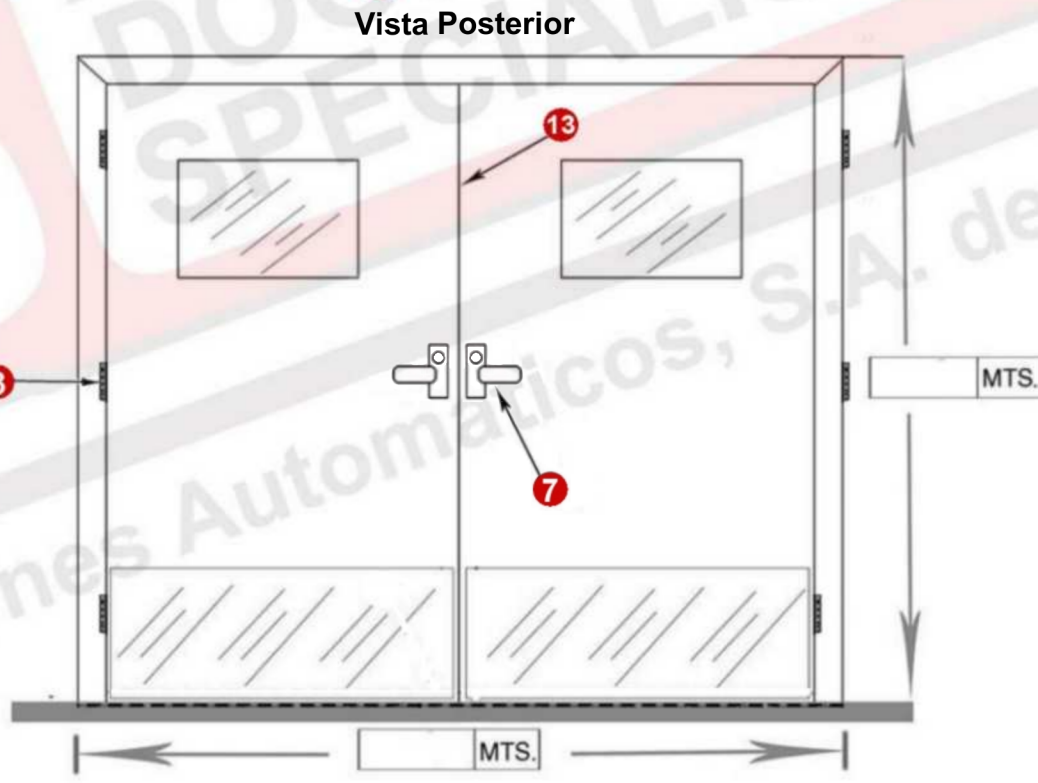

Abatimiento