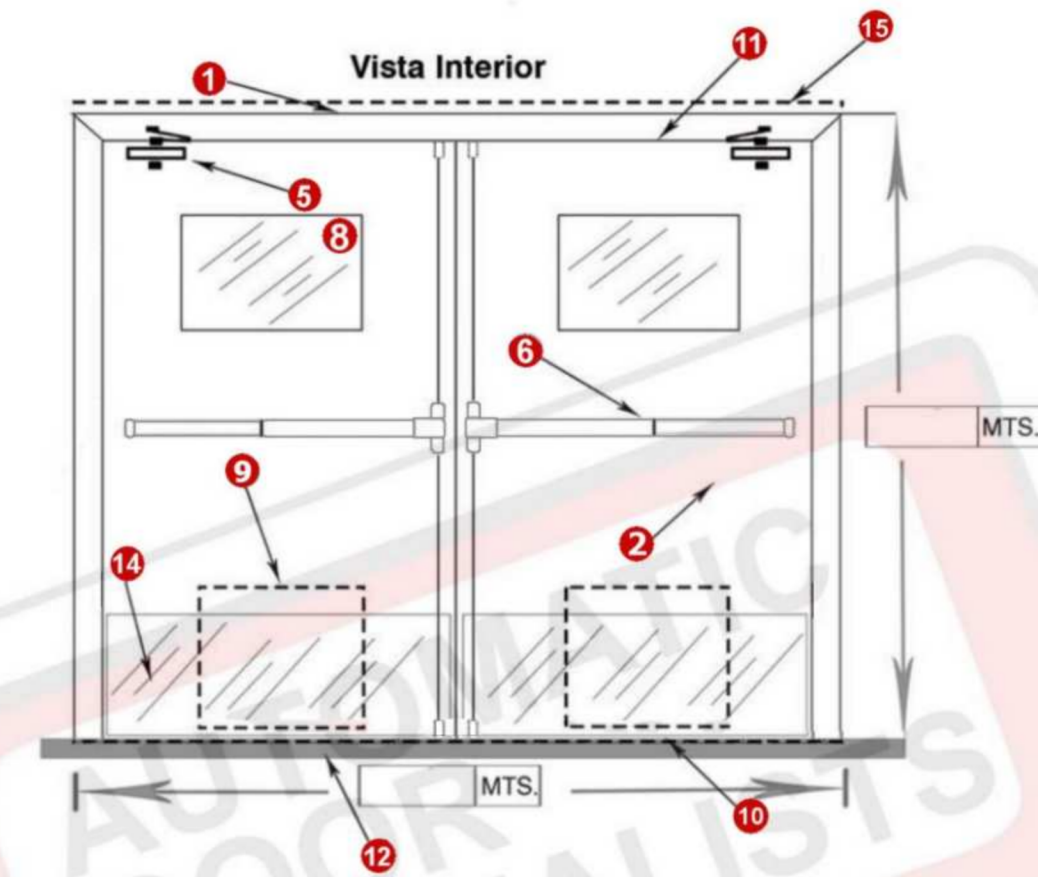

Abatimiento