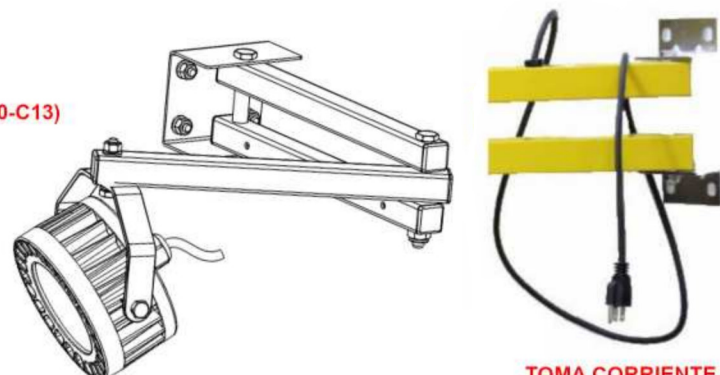

» LAMPARA DE ANDEN CON BRAZO ARTICULADO DE 40" MARCA ADS MOD.DL619.

DL619 (BG-00040-00)

DL-02-40 (BG-00041-00)
DL-02-70

INTERUPTOR DE ENCENDIDO
CONECTOR HEMBRA (IEC320-C13)

TOMA CORRIENTE MACHO STANDAR

» DESCRIPCIÓN

- Voltaje de Alimentación: 85-264VAC 60Hz.
- Corriente: 0.27A - 0.13A.
- Potencia: 30W.
- Cantidad de LED: 5 LED 6W.
- Iluminación: 3000 Lumenes.
- Grado de Protección: IP67.
- Dimensiones: 14.2cmØ x 7.1cm.
- Peso: 1.5Kg.
- Color: Amarillo.
- Brazo Articulado: 40"/4Kg.
- Brazo Articulado: 70"/6.5Kg (Opcional).

Versión Digital.

CÓDIGO	SKU	MODELO	DESCRIPCIÓN
BG-00040-00	DL619	GOLDEN	LAMPARA DE ANDEN LED 3000 LUMENES 30W
BG-00041-00	DL-02-40	GOLDEN	BRAZO ARTICULADO PARA LAMAPARA DE ANDEN 40"

(229) 461-7028

portonesautomaticos@adsver.com.mx
portonesautomaticos@prodigy.net.mx