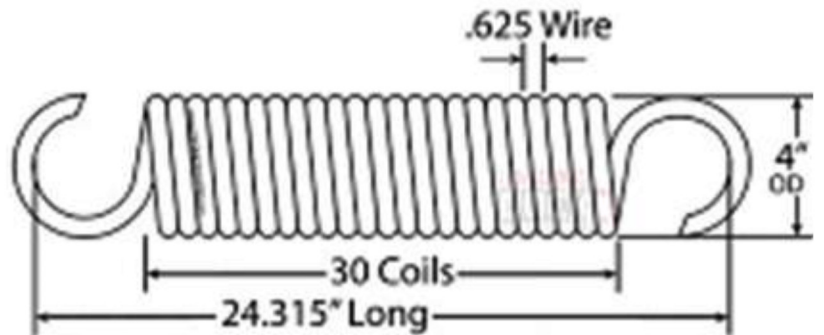

»RESORTE DE RAMPA NIVELADORA MECANICA MARCA KELLEY SERCO MOD.333-054.

333-054

CÓDIGO	SKU	MODELO	DESCRIPCION
WP-00008-00	333-054	333-054	RESORTE PRINCIPAL RAMPA SERPO MOD.333-05