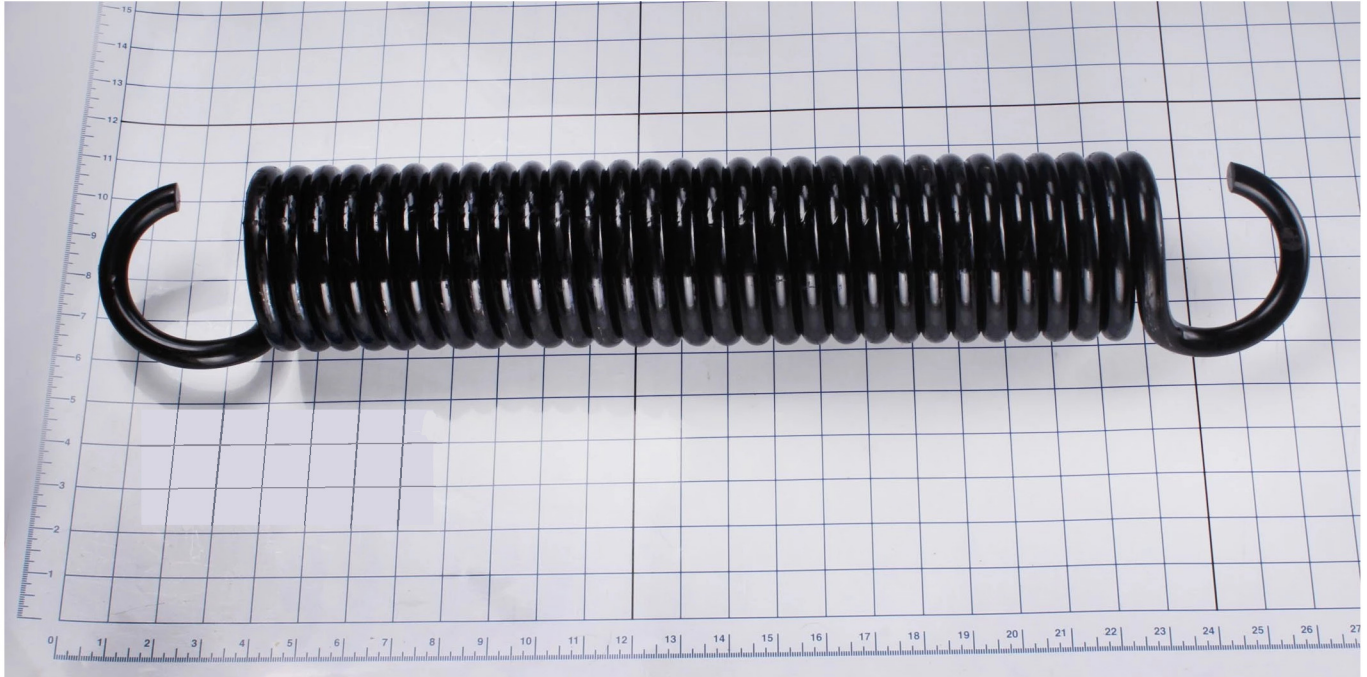

»RESORTE DE RAMPA NIVELADORA MECANICA MARCA KELLEY SERCO MOD.333-054.

333-054

CÓDIGO	SKU	MODELO	DESCRIPCION
WP-00008-00	333-054	333-054	RESORTE PRINCIPAL RAMPA SERPO MOD.333-05