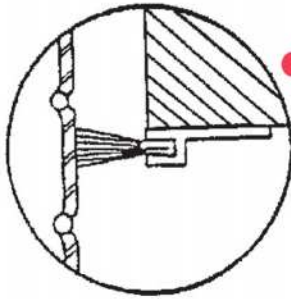

»RETENEDOR DE ALUMINIO CON CEPILLO 180°

● **Cepillo para Cortina Enrollable Metalica**

Estos se almacenan en longitudes de 6ft

» RETENEDOR DE ALUMINIO CON CEPILLO 90°

A90

B90

C90

D90

F90

G90

» RETENEDOR DE ALUMINIO CON CEPILLO 45° & 50°

A40

A35

B40

C45

G45

F45

D45

»RETENEDOR DE ALUMINIO CON CEPILLO 22° A 45°

A45R

C22R

C45R

D22R

D45R