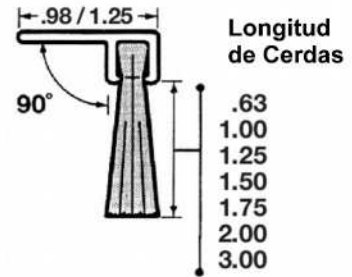

»RETENEDOR DE ALUMINIO CON CEPILLO 180°

● **Cepillo para Cortina Enrollable Metalica**

Estos se almacenan en longitudes de 6ft

» RETENEDOR DE ALUMINIO CON CEPILLO 90°

A90

B90

C90

D90

F90

G90

» RETENEDOR DE ALUMINIO CON CEPILLO 45° & 50°

A40

A35

B40

C45

G45

F45

D45

»RETENEDOR DE ALUMINIO CON CEPILLO 22° A 45°

A45R

C22R

C45R

D22R

D45R