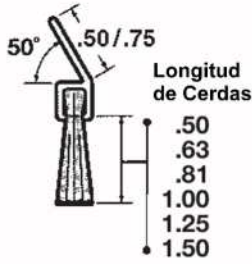

»RETENEDOR DE ALUMINIO CON CEPILLO 180°

● **Cepillo para Cortina Enrollable Metalica**

Estos se almacenan en longitudes de 6ft

» RETENEDOR DE ALUMINIO CON CEPILLO 90°

A90

B90

C90

D90

F90

G90

» RETENEDOR DE ALUMINIO CON CEPILLO 45° & 50°

A40

A35

B40

C45

G45

F45

D45

»RETENEDOR DE ALUMINIO CON CEPILLO 22° A 45°

A45R

C22R

C45R

D22R

D45R