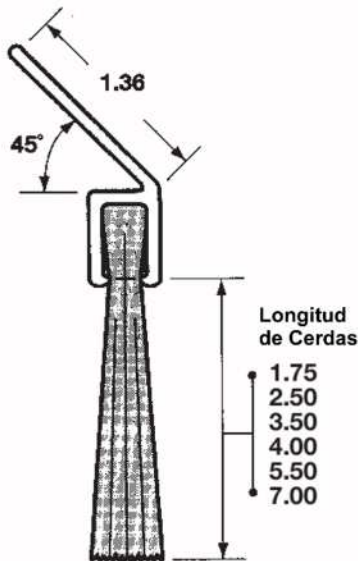

»RETENEDOR DE ALUMINIO CON CEPILLO 180°

● **Cepillo para Cortina Enrollable Metalica**

Estos se almacenan en longitudes de 6ft

» RETENEDOR DE ALUMINIO CON CEPILLO 90°

A90

B90

C90

D90

F90

G90

» RETENEDOR DE ALUMINIO CON CEPILLO 45° & 50°

A40

A35

B40

C45

G45

F45

D45

»RETENEDOR DE ALUMINIO CON CEPILLO 22° A 45°

A45R

C22R

C45R

D22R

D45R