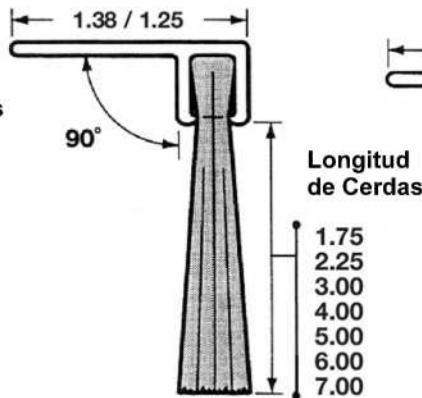

»RETENEDOR DE ALUMINIO CON CEPILLO 180°

● **Cepillo para Cortina Enrollable Metalica**

Estos se almacenan en longitudes de 6ft

» RETENEDOR DE ALUMINIO CON CEPILLO 90°

A90

B90

C90

D90

F90

G90

» RETENEDOR DE ALUMINIO CON CEPILLO 45° & 50°

A40

A35

B40

C45

G45

F45

D45

»RETENEDOR DE ALUMINIO CON CEPILLO 22° A 45°

A45R

C22R

C45R

D22R

D45R