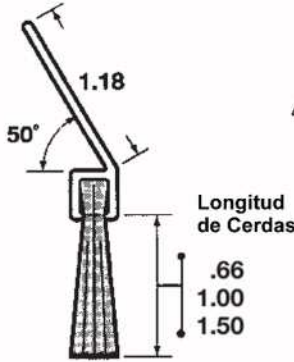

»RETENEDOR DE ALUMINIO CON CEPILLO 180°

● **Cepillo para Cortina Enrollable Metalica**

Estos se almacenan en longitudes de 6ft

» RETENEDOR DE ALUMINIO CON CEPILLO 90°

A90

B90

C90

D90

F90

G90

» RETENEDOR DE ALUMINIO CON CEPILLO 45° & 50°

A40

A35

B40

C45

G45

F45

D45

»RETENEDOR DE ALUMINIO CON CEPILLO 22° A 45°

A45R

C22R

C45R

D22R

D45R