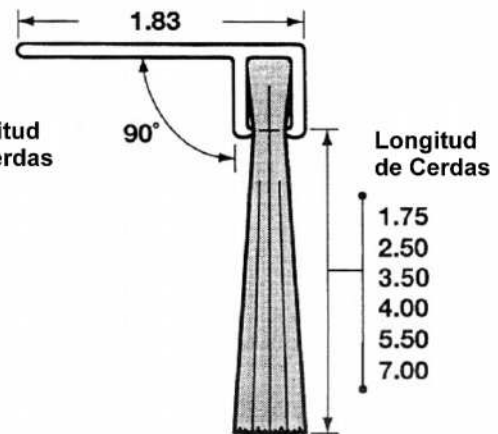

»RETENEDOR DE ALUMINIO CON CEPILLO 180°

● **Cepillo para Cortina Enrollable Metalica**

Estos se almacenan en longitudes de 6ft

» RETENEDOR DE ALUMINIO CON CEPILLO 90°

A90

B90

C90

D90

F90

G90

» RETENEDOR DE ALUMINIO CON CEPILLO 45° & 50°

A40

A35

B40

C45

G45

F45

D45

»RETENEDOR DE ALUMINIO CON CEPILLO 22° A 45°

A45R

C22R

C45R

D22R

D45R