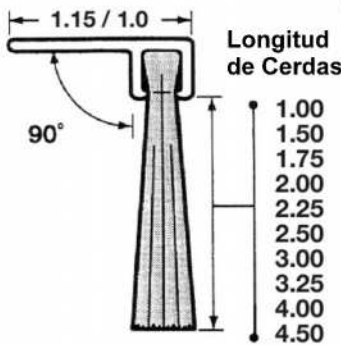

»RETENEDOR DE ALUMINIO CON CEPILLO 180°

● **Cepillo para Cortina Enrollable Metalica**

Estos se almacenan en longitudes de 6ft

» RETENEDOR DE ALUMINIO CON CEPILLO 90°

A90

B90

C90

D90

F90

G90

» RETENEDOR DE ALUMINIO CON CEPILLO 45° & 50°

A40

A35

B40

C45

G45

F45

D45

»RETENEDOR DE ALUMINIO CON CEPILLO 22° A 45°

A45R

C22R

C45R

D22R

D45R