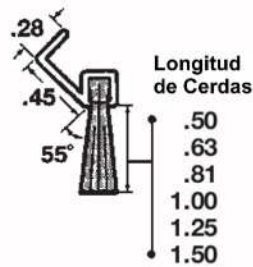

»RETENEDOR DE ALUMINIO CON CEPILLO 180°

● **Cepillo para Cortina Enrollable Metalica**

Estos se almacenan en longitudes de 6ft

» RETENEDOR DE ALUMINIO CON CEPILLO 90°

A90

B90

C90

D90

F90

G90

» RETENEDOR DE ALUMINIO CON CEPILLO 45° & 50°

A40

A35

B40

C45

G45

F45

D45

»RETENEDOR DE ALUMINIO CON CEPILLO 22° A 45°

A45R

C22R

C45R

D22R

D45R