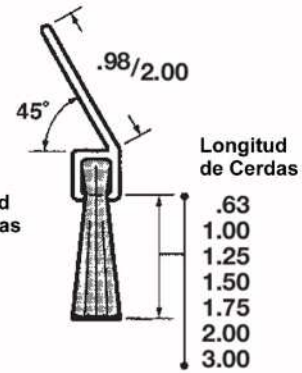

»RETENEDOR DE ALUMINIO CON CEPILLO 180°

● **Cepillo para Cortina Enrollable Metalica**

Estos se almacenan en longitudes de 6ft

» RETENEDOR DE ALUMINIO CON CEPILLO 90°

A90

B90

C90

D90

F90

G90

» RETENEDOR DE ALUMINIO CON CEPILLO 45° & 50°

A40

A35

B40

C45

G45

F45

D45

»RETENEDOR DE ALUMINIO CON CEPILLO 22° A 45°

A45R

C22R

C45R

D22R

D45R