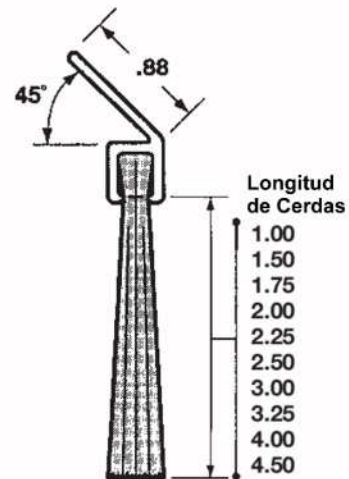

»RETENEDOR DE ALUMINIO CON CEPILLO 180°

● **Cepillo para Cortina Enrollable Metalica**

Estos se almacenan en longitudes de 6ft

» RETENEDOR DE ALUMINIO CON CEPILLO 90°

A90

B90

C90

D90

F90

G90

» RETENEDOR DE ALUMINIO CON CEPILLO 45° & 50°

A40

A35

B40

C45

G45

F45

D45

»RETENEDOR DE ALUMINIO CON CEPILLO 22° A 45°

A45R

C22R

C45R

D22R

D45R