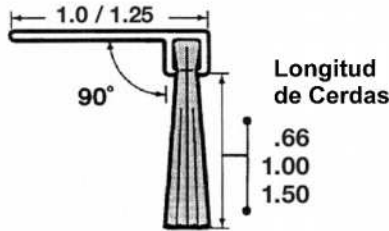

»RETENEDOR DE ALUMINIO CON CEPILLO 180°

● **Cepillo para Cortina Enrollable Metalica**

Estos se almacenan en longitudes de 6ft

» RETENEDOR DE ALUMINIO CON CEPILLO 90°

A90

B90

C90

D90

F90

G90

» RETENEDOR DE ALUMINIO CON CEPILLO 45° & 50°

A40

A35

B40

C45

G45

F45

D45

»RETENEDOR DE ALUMINIO CON CEPILLO 22° A 45°

A45R

C22R

C45R

D22R

D45R