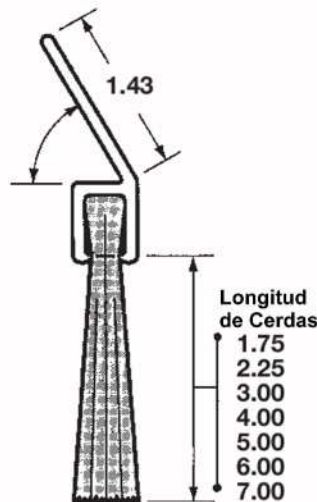

»RETENEDOR DE ALUMINIO CON CEPILLO 180°

● **Cepillo para Cortina Enrollable Metalica**

Estos se almacenan en longitudes de 6ft

» RETENEDOR DE ALUMINIO CON CEPILLO 90°

A90

B90

C90

D90

F90

G90

» RETENEDOR DE ALUMINIO CON CEPILLO 45° & 50°

A40

A35

B40

C45

G45

F45

D45

»RETENEDOR DE ALUMINIO CON CEPILLO 22° A 45°

A45R

C22R

C45R

D22R

D45R