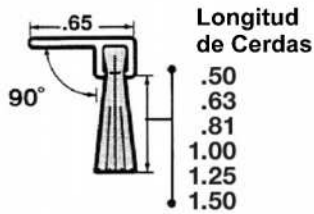

»RETENEDOR DE ALUMINIO CON CEPILLO 180°

● **Cepillo para Cortina Enrollable Metalica**

Estos se almacenan en longitudes de 6ft

» RETENEDOR DE ALUMINIO CON CEPILLO 90°

A90

B90

C90

D90

F90

G90

» RETENEDOR DE ALUMINIO CON CEPILLO 45° & 50°

A40

A35

B40

C45

G45

F45

D45

»RETENEDOR DE ALUMINIO CON CEPILLO 22° A 45°

A45R

C22R

C45R

D22R

D45R