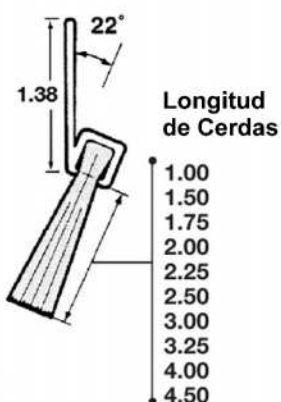

»RETENEDOR DE ALUMINIO CON CEPILLO 180°

● **Cepillo para Cortina Enrollable Metalica**

Estos se almacenan en longitudes de 6ft

» RETENEDOR DE ALUMINIO CON CEPILLO 90°

A90

B90

C90

D90

F90

G90

» RETENEDOR DE ALUMINIO CON CEPILLO 45° & 50°

A40

A35

B40

C45

G45

F45

D45

»RETENEDOR DE ALUMINIO CON CEPILLO 22° A 45°

A45R

C22R

C45R

D22R

D45R