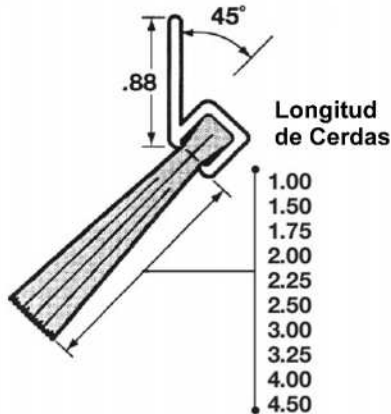

»RETENEDOR DE ALUMINIO CON CEPILLO 180°

● **Cepillo para Cortina Enrollable Metalica**

Estos se almacenan en longitudes de 6ft

» RETENEDOR DE ALUMINIO CON CEPILLO 90°

A90

B90

C90

D90

F90

G90

» RETENEDOR DE ALUMINIO CON CEPILLO 45° & 50°

A40

A35

B40

C45

G45

F45

D45

»RETENEDOR DE ALUMINIO CON CEPILLO 22° A 45°

A45R

C22R

C45R

D22R

D45R