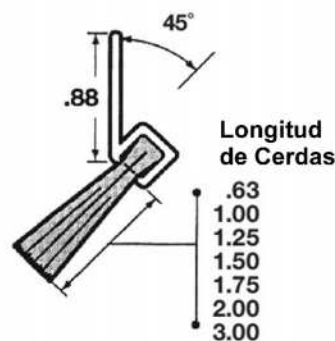

»RETENEDOR DE ALUMINIO CON CEPILLO 180°

● **Cepillo para Cortina Enrollable Metalica**

Estos se almacenan en longitudes de 6ft

» RETENEDOR DE ALUMINIO CON CEPILLO 90°

A90

B90

C90

D90

F90

G90

» RETENEDOR DE ALUMINIO CON CEPILLO 45° & 50°

A40

A35

B40

C45

G45

F45

D45

»RETENEDOR DE ALUMINIO CON CEPILLO 22° A 45°

A45R

C22R

C45R

D22R

D45R