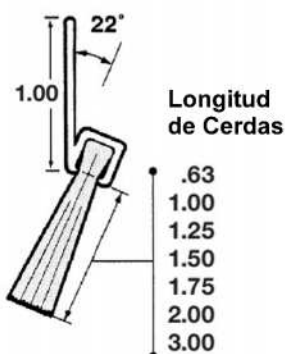

»RETENEDOR DE ALUMINIO CON CEPILLO 180°

● **Cepillo para Cortina Enrollable Metalica**

Estos se almacenan en longitudes de 6ft

» RETENEDOR DE ALUMINIO CON CEPILLO 90°

A90

B90

C90

D90

F90

G90

» RETENEDOR DE ALUMINIO CON CEPILLO 45° & 50°

A40

A35

B40

C45

G45

F45

D45

»RETENEDOR DE ALUMINIO CON CEPILLO 22° A 45°

A45R

C22R

C45R

D22R

D45R