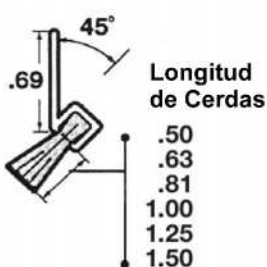

»RETENEDOR DE ALUMINIO CON CEPILLO 180°

● **Cepillo para Cortina Enrollable Metalica**

Estos se almacenan en longitudes de 6ft

» RETENEDOR DE ALUMINIO CON CEPILLO 90°

A90

B90

C90

D90

F90

G90

» RETENEDOR DE ALUMINIO CON CEPILLO 45° & 50°

A40

A35

B40

C45

G45

F45

D45

»RETENEDOR DE ALUMINIO CON CEPILLO 22° A 45°

A45R

C22R

C45R

D22R

D45R