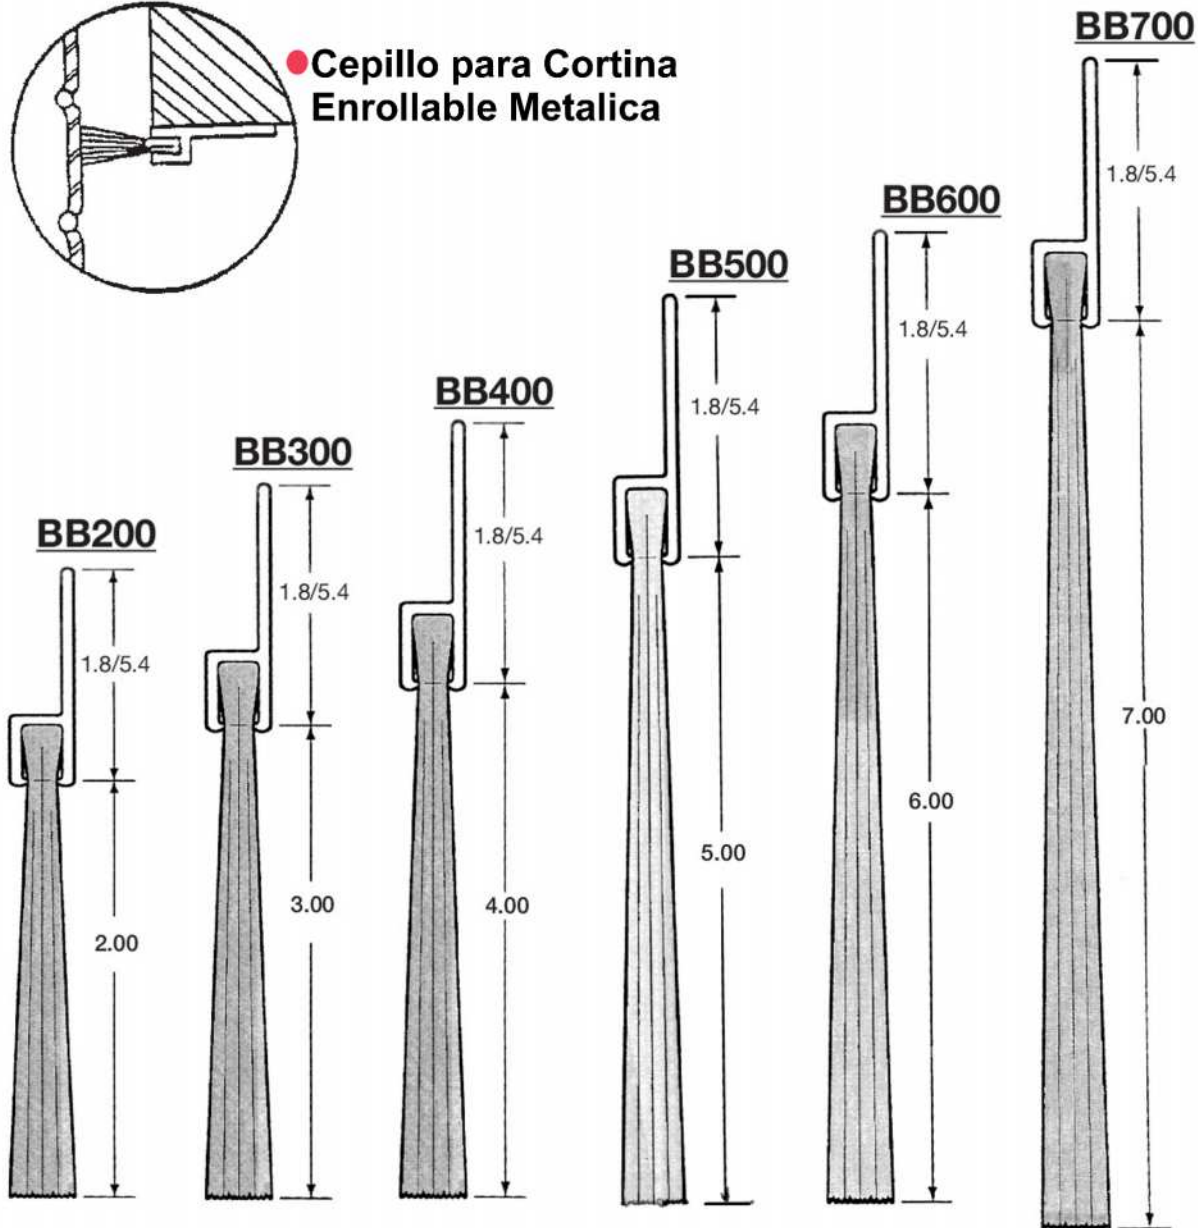

»RETENEDOR DE ALUMINIO CON CEPILLO 180°

● **Cepillo para Cortina Enrollable Metalica**

Estos se almacenan en longitudes de 6ft

» RETENEDOR DE ALUMINIO CON CEPILLO 90°

A90

B90

C90

D90

F90

G90

» RETENEDOR DE ALUMINIO CON CEPILLO 45° & 50°

A40

A35

B40

C45

G45

F45

D45

»RETENEDOR DE ALUMINIO CON CEPILLO 22° A 45°

A45R

C22R

C45R

D22R

D45R

F45R