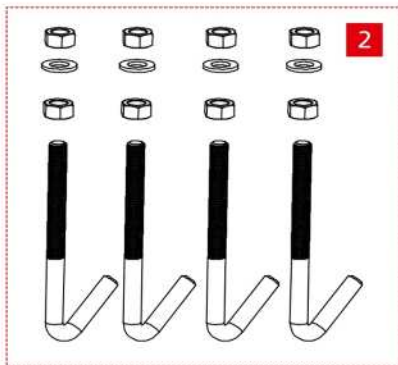

Puertas & Portones Automáticos, S.A. de C.V.
¡Nuestra pasión es la Solución!....

»AYROS-800-120V
»AYROS-1200-120V

(229) 288-1552

portonesautomaticos@adsver.com.mx
portonesautomaticos@prodigy.net.mx

V09.17

(229) 927-5107, 167-8080, 167-8007, 151-7529.

www.adsver.com.mx