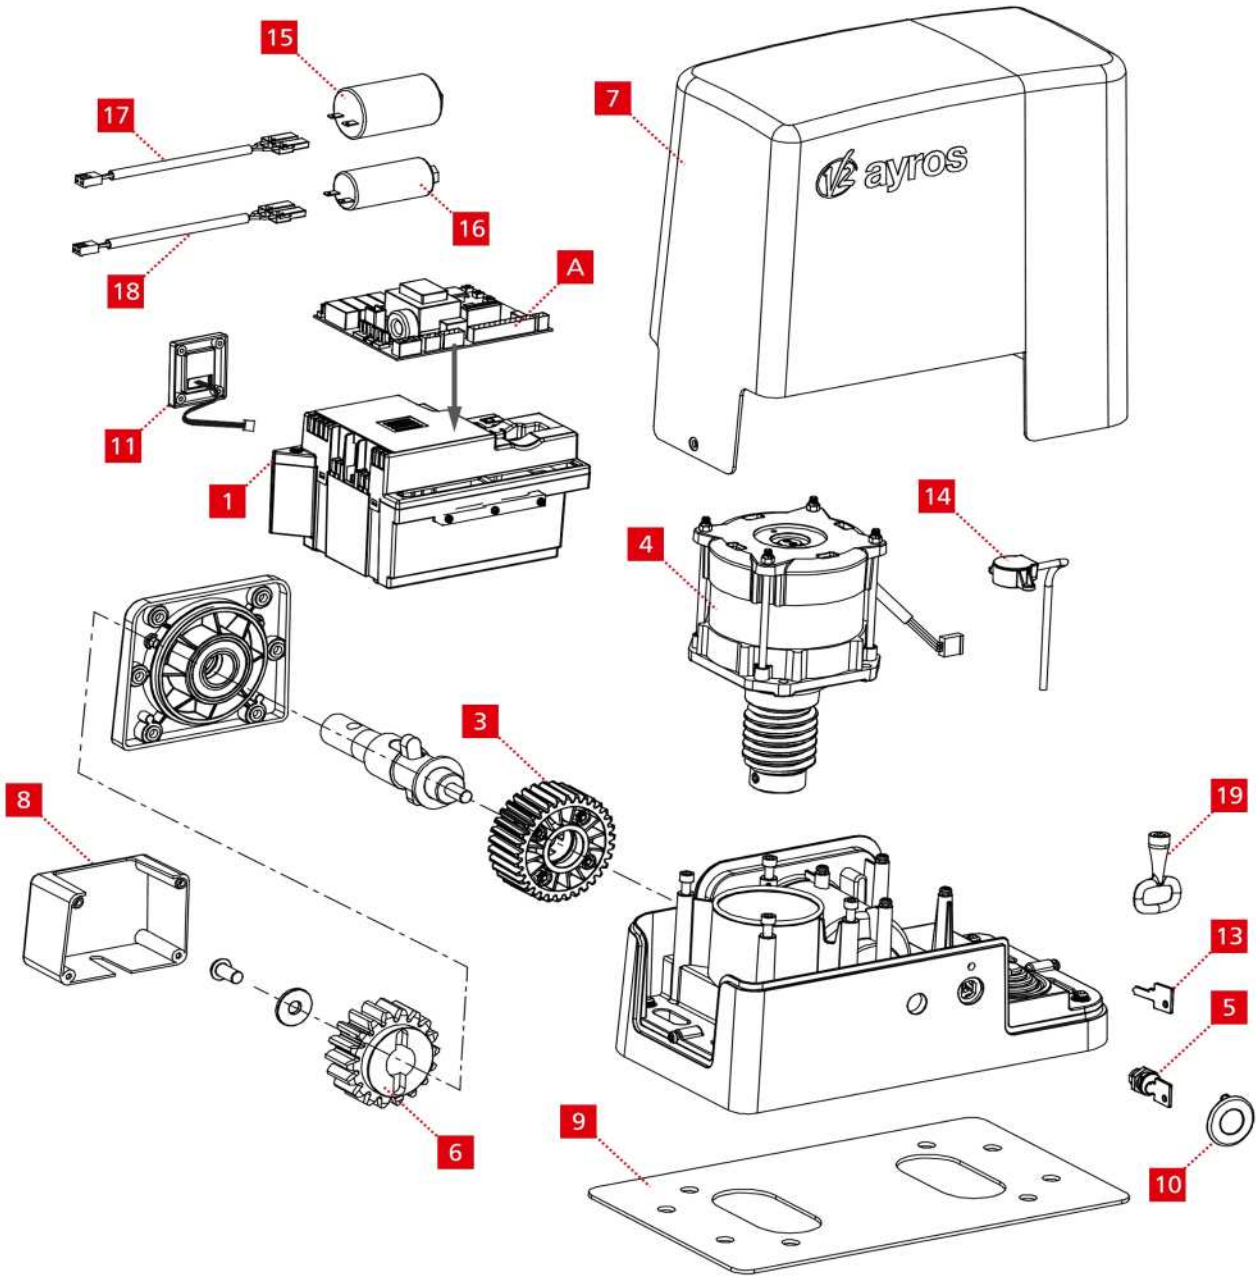

Puertas & Portones Automáticos, S.A. de C.V.
¡Nuestra pasión es la Solución!....

»AYROS-800-120V
»AYROS-1200-120V

CODE	
1	171265
2	172355
3	172349
	172350 (AYROS400D-230V)
4	172351 (AYROS800D-230V)
	172352 (AYROS1200D-230V)
5	MCR002
6	MM013B
7	MP719B
8	MP456B
9	MS136A
10	MP689B
11	YSN031
12	162327
13	MCR003
14	162331
	CPP023 (18 µF - AYROS400D-230V)
	(18 µF - AYROS800D-230V)
15	CPP028 (25 µF - AYROS1200D-230V)
	CPP043 (8 µF - AYROS400D-230V)
16	CPP021 (10 µF - AYROS800D-230V)
	CPP022 (12 µF - AYROS1200D-230V)
17	CAB044 (orange)
18	CAB041 (black)
19	MCR013

CONTROL UNIT

CODE	
A	171266

PACKAGING

CODE	
	ZM237B

(229) 288-1552

portonesautomaticos@adsver.com.mx
portonesautomaticos@prodigy.net.mx

V09.17

(229) 927-5107, 167-8080, 167-8007, 151-7529.

www.adsver.com.mx