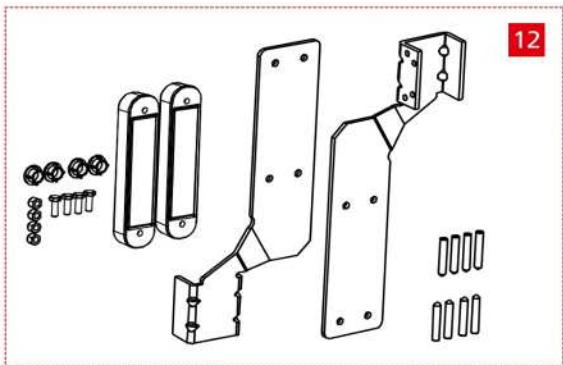

Puertas & Portones Automáticos, S.A. de C.V.
¡Nuestra pasión es la Solución!....

»AYROS-800-120V
»AYROS-1200-120V

(229) 288-1552

portonesautomaticos@adsver.com.mx
portonesautomaticos@prodigy.net.mx

V09.17

(229) 927-5107, 167-8080, 167-8007, 151-7529.

www.adsver.com.mx