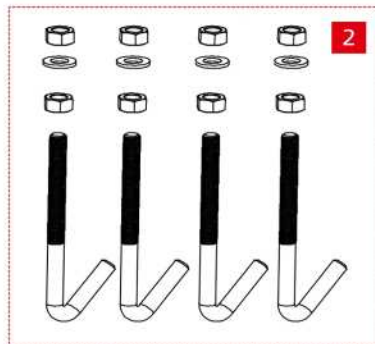

AYROS-24V

(229) 288-1552

portonesautomaticos@adsver.com.mx
portonesautomaticos@prodigy.net.mx