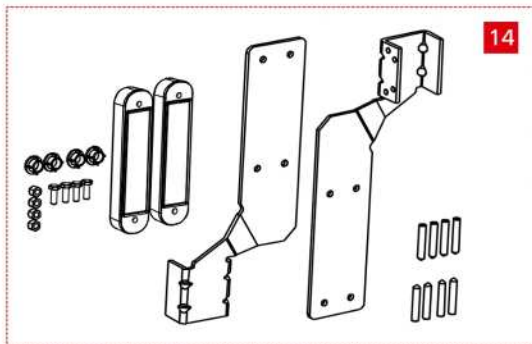

AYROS-24V

(229) 288-1552

portonesautomaticos@adsver.com.mx
portonesautomaticos@prodigy.net.mx