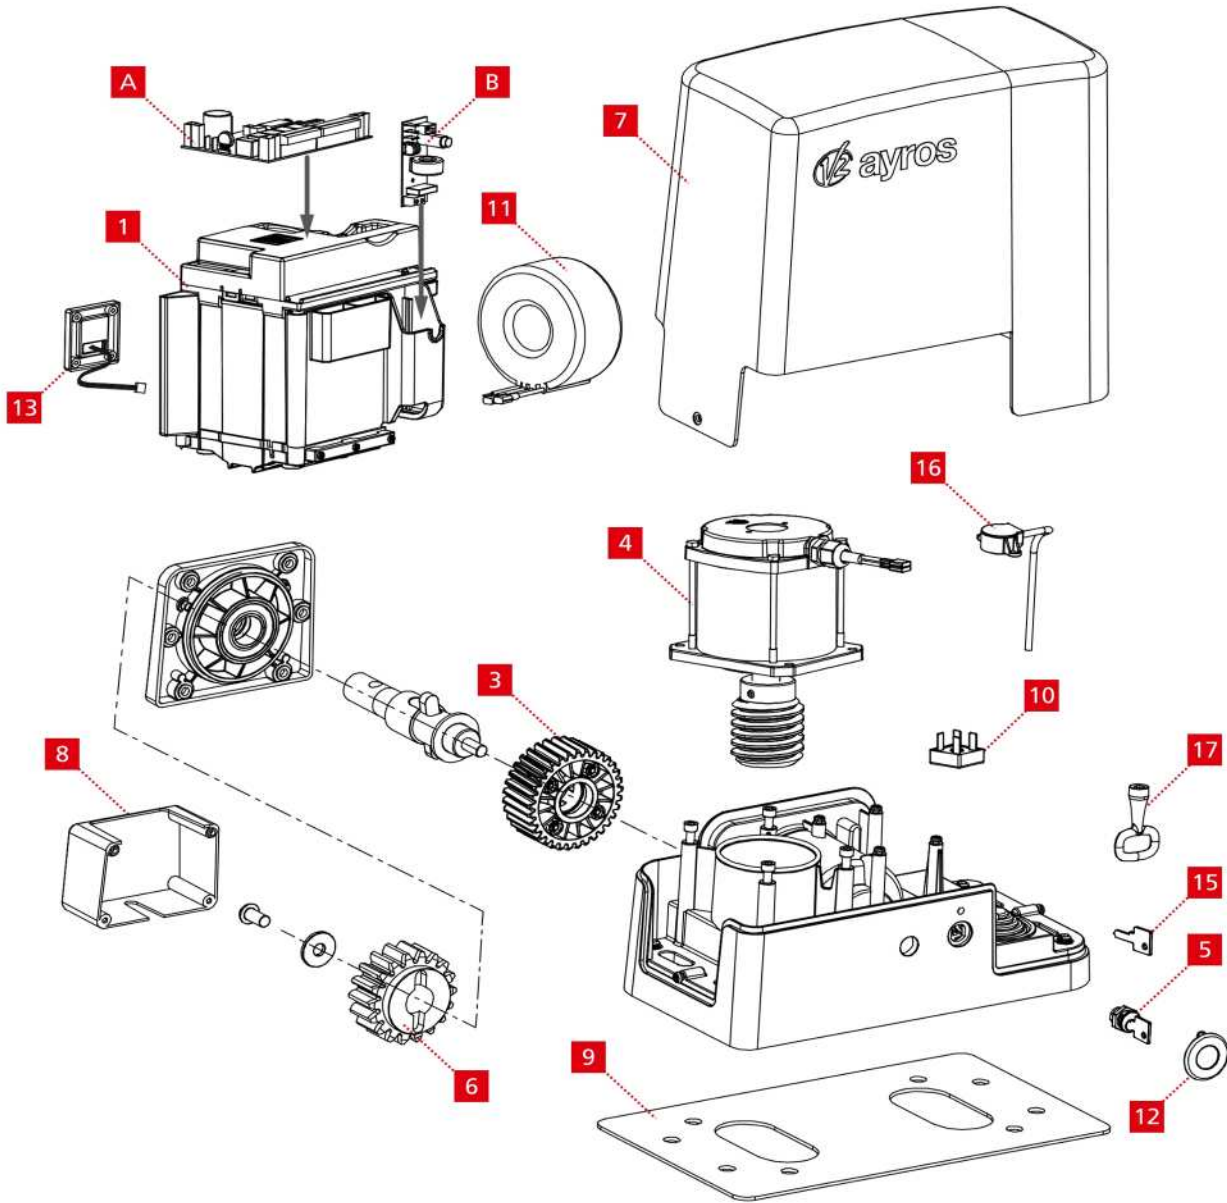

AYROS-24V

(229) 288-1552

portonesautomaticos@adsver.com.mx
portonesautomaticos@prodigy.net.mx