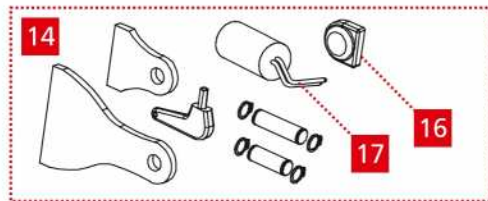

(229) 288-1552

portonesautomaticos@adsver.com.mx
portonesautomaticos@prodigy.net.mx