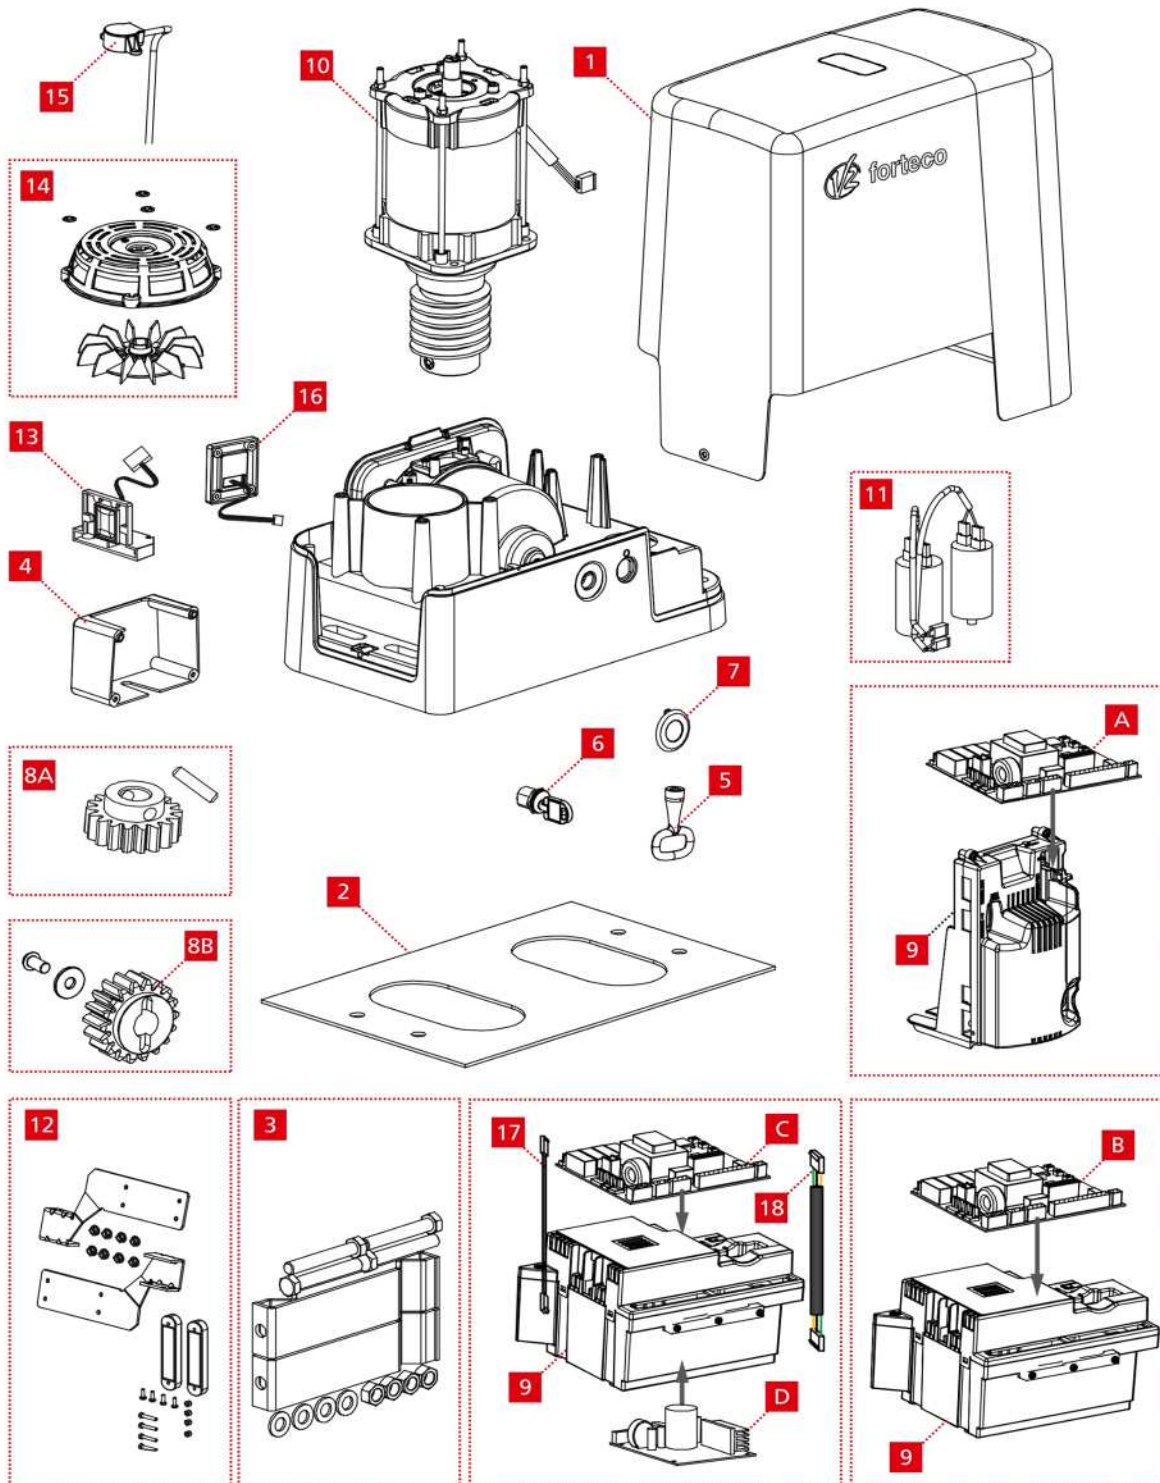

FORTECO

(229) 288-1552

portonesautomaticos@adsver.com.mx
portonesautomaticos@prodigy.net.mx