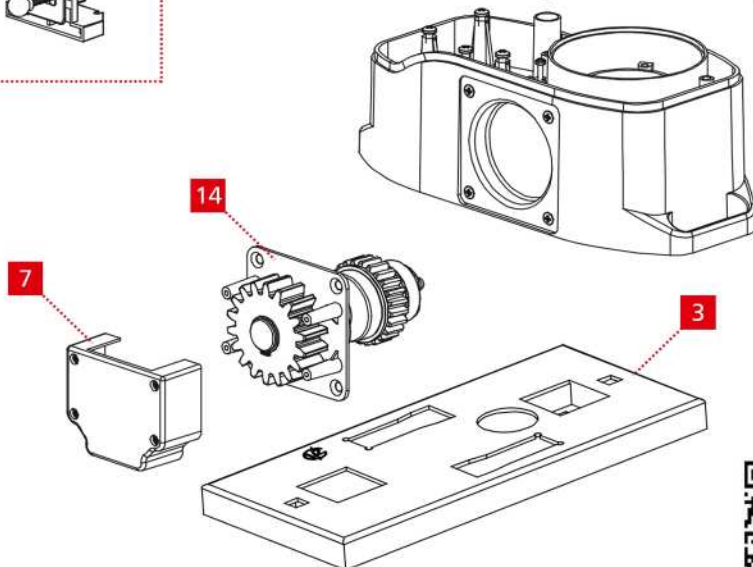

»GOLD-800-120V

(229) 288-1552

portonesautomaticos@adsver.com.mx
portonesautomaticos@prodigy.net.mx