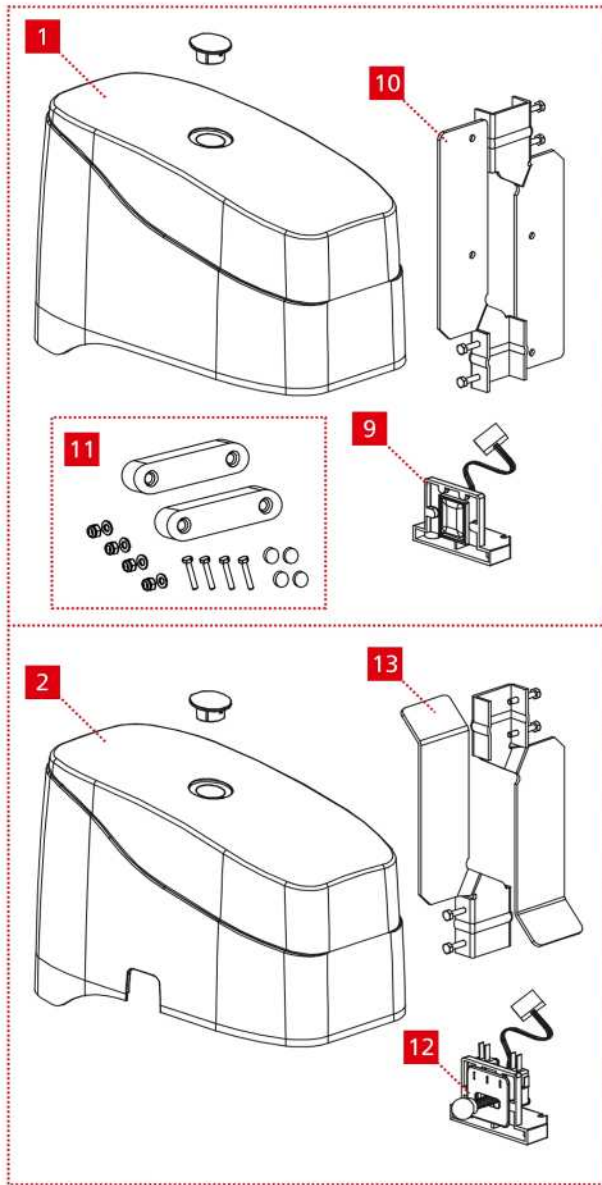

»GOLD-800-120V

(229) 288-1552

portonesautomaticos@adsver.com.mx
portonesautomaticos@prodigy.net.mx