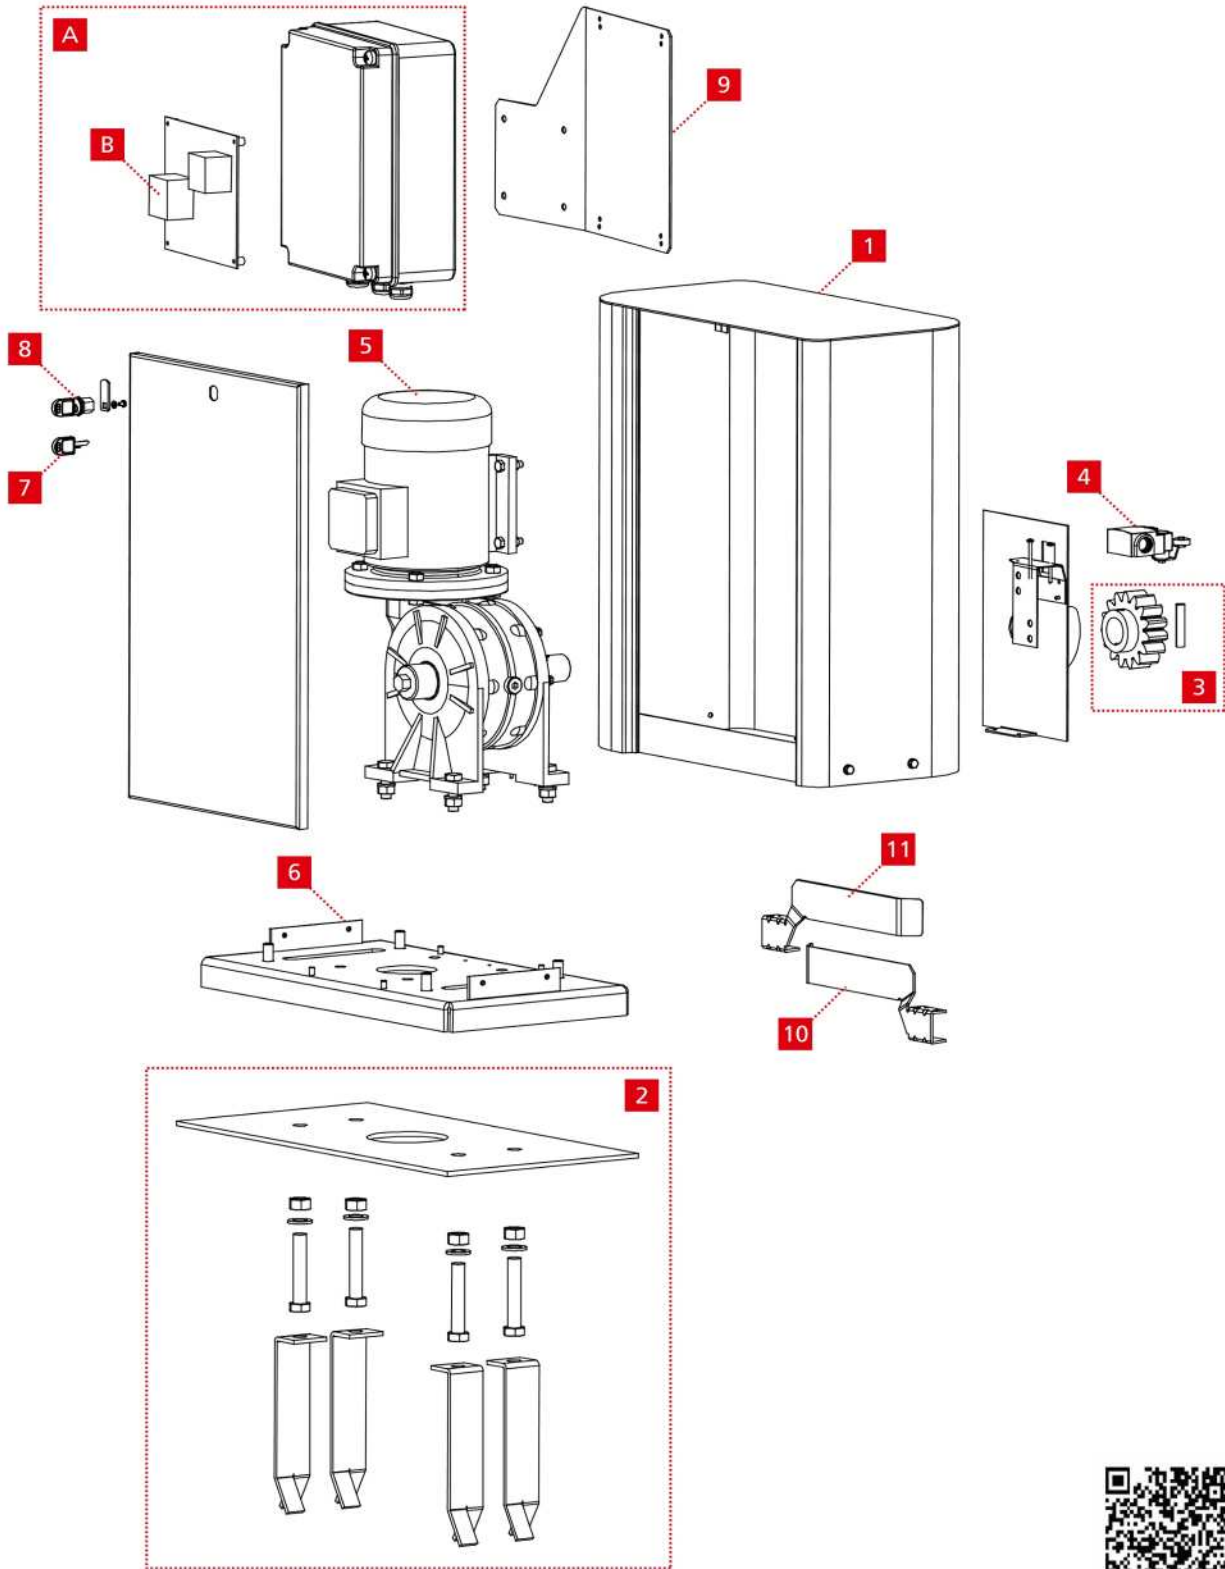

HYPERFOR

(229) 288-1552

portonesautomaticos@adsver.com.mx
portonesautomaticos@prodigy.net.mx

RESIDENCIAL

COMERCIAL

INDUSTRIAL