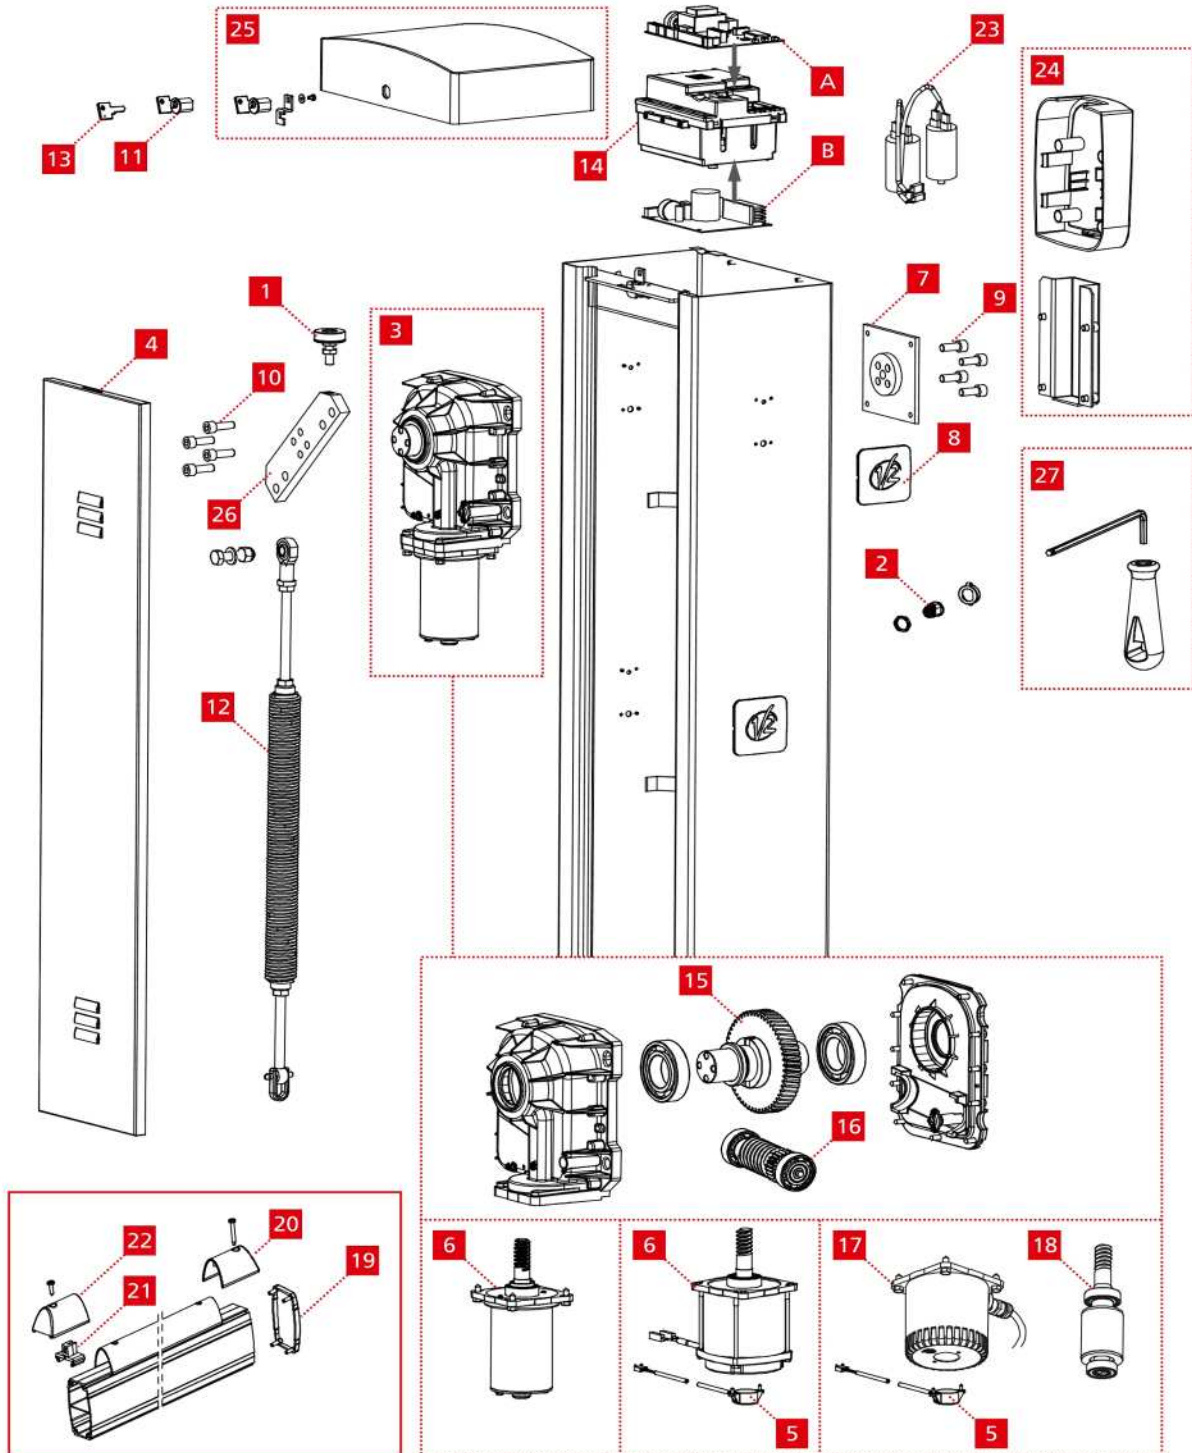

(229) 288-1552

portonesautomaticos@adsver.com.mx
portonesautomaticos@prodigy.net.mx

Puertas & Portones Automáticos, S.A. de C.V.
¡Nuestra pasión es la Solución!....

»NIUBA4-4-24V

»NIUBA6-6-24V

	CODE
1	173603
2	MCR016
	173624 (NIUBA4-24V)
3	173623 (NIUBA6-24V)
	173628 (NIUBA-230V)
4	MS148A
5	163633
	173616 (NIUBA6-24V)
6	173607 (NIUBA4-24V)
	MS096D (NIUBA6)
7	MS128C (NIUBA4)
8	MP591B
9	MVG029
10	MVG033
11	MCR011
	163626 (NIUBA6)
12	163601 (NIUBA4)
13	MCR022
14	171265
15	173626
16	173619
17	172244 (NIUBA-230V)
18	172243 (NIUBA-230V)
	MP700A (6m boom)
19	MP699A (4m boom)
20	MP708B
21	MP789A
22	MP790A
23	173627 (NIUBA-230V)
	173629 (NIUBA6)
24	173630 (NIUBA4)
	173631 (NIUBA4)
25	173632 (NIUBA6)
	MS152A (NIUBA4)
26	MS147A (NIUBA6)
27	173633

CONTROL UNIT

	CODE
	171273 (NIUBA-24V)
A	171275 (NIUBA-230V)
B	171274 (NIUBA-24V)

PACKAGING

	CODE
	ZM252A (NIUBA4)
	ZM254A (NIUBA6)

(229) 288-1552

portonesautomaticos@adsver.com.mx
portonesautomaticos@prodigy.net.mx

V09.17