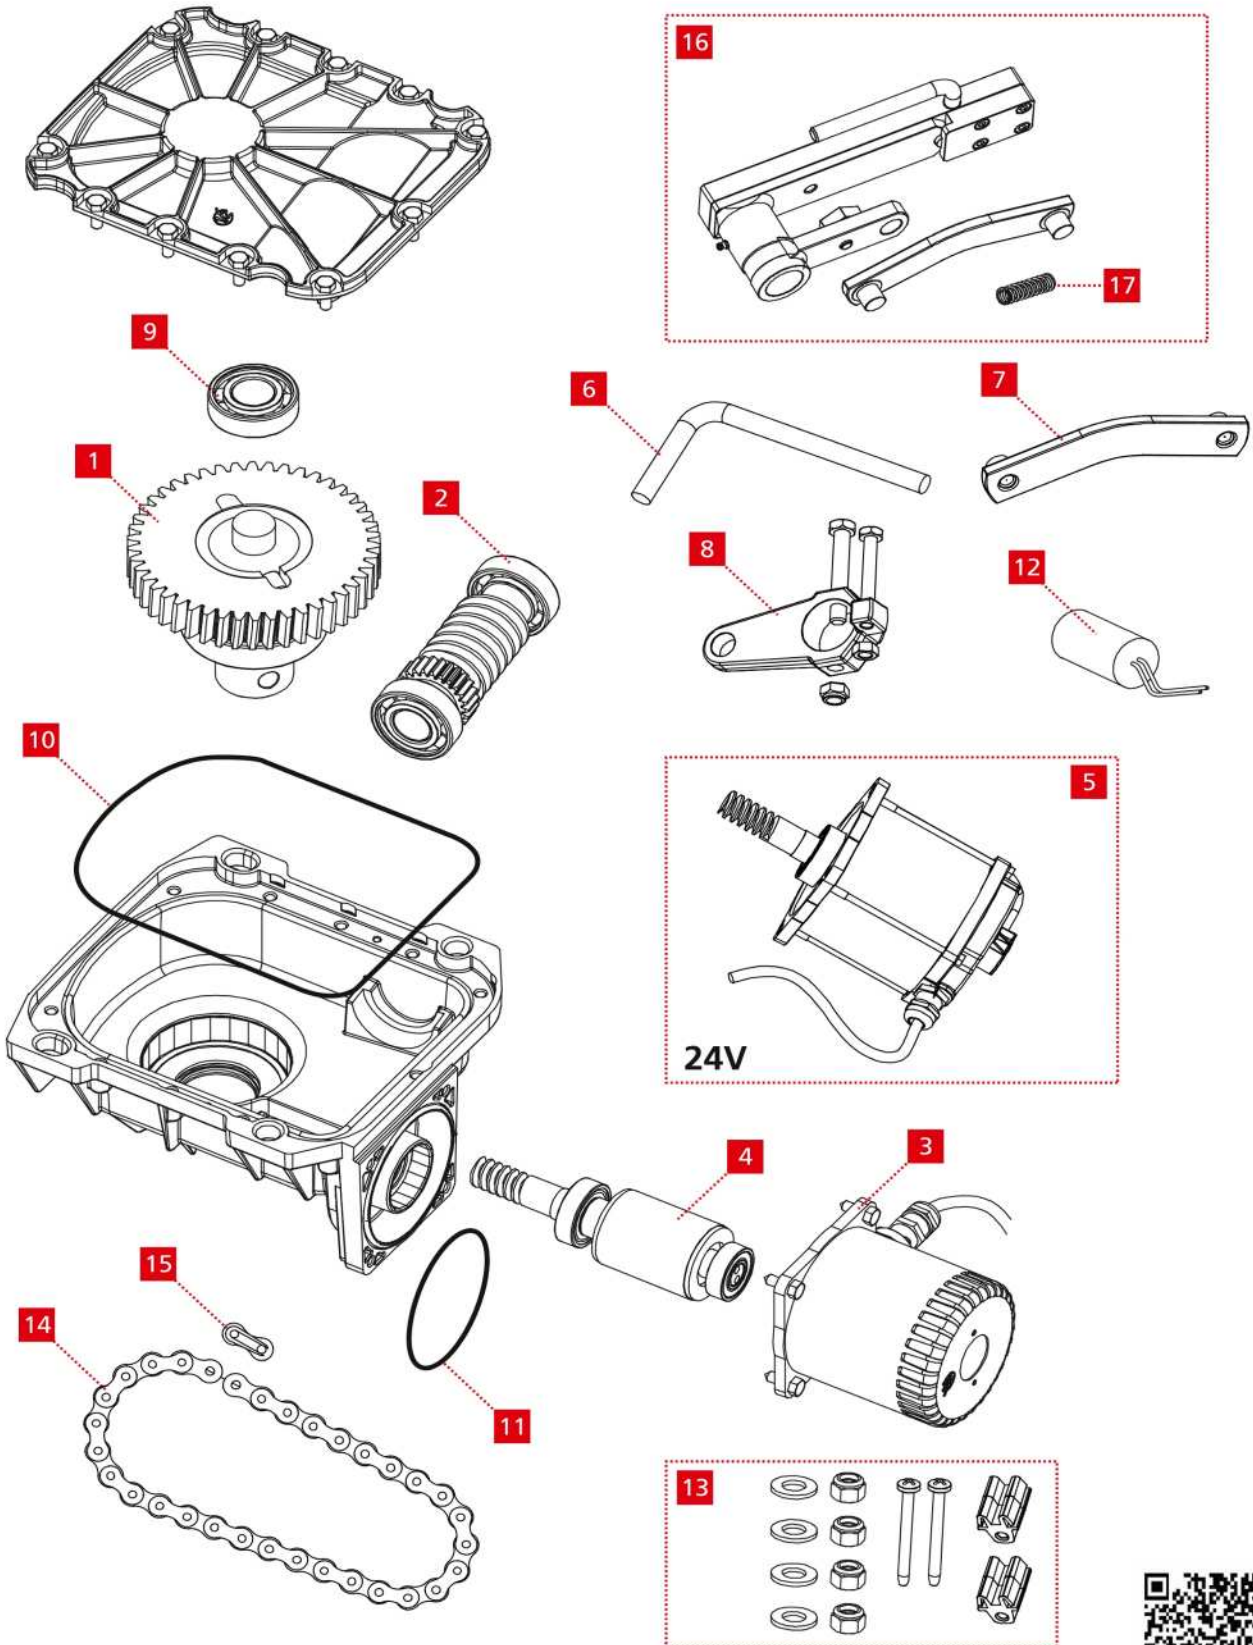

»VULCAN-600-24V

(229) 288-1552

portonesautomaticos@adsver.com.mx
portonesautomaticos@prodigy.net.mx

Puertas & Portones Automáticos, S.A. de C.V.
¡Nuestra pasión es la Solución!....

»VULCAN-600-24V

	CODE	PRICE (€)
1	172241	112,50
2	172242	71,50
	172244 (230V models)	119,00
3	172901 (230V models - 7m cable)	145,50
	172247 (120V models)	123,50
4	172243 (230V/120V models)	48,00
5	172245 (24V models)	257,50
6	MA032A	15,50
7	MS069A	25,50
8	172253	30,00
9	MCD019	7,50
10	MCH010	1,50
11	MCH011	1,00
12	CPP008 (230V models)	4,00
	CPP026 (120V models)	8,50
13	YKT106	6,00
14	MCT005	37,50
15	MCT006	9,50
16	162221	108,00
17	MG039A	3,00

PACKAGING

	CODE	PRICE (€)
	ZM128B	5,00

(229) 288-1552

portonesautomaticos@adsver.com.mx
portonesautomaticos@prodigy.net.mx

V09.17

(229) 927-5107, 167-8080, 167-8007, 151-7529.

www.adsver.com.mx