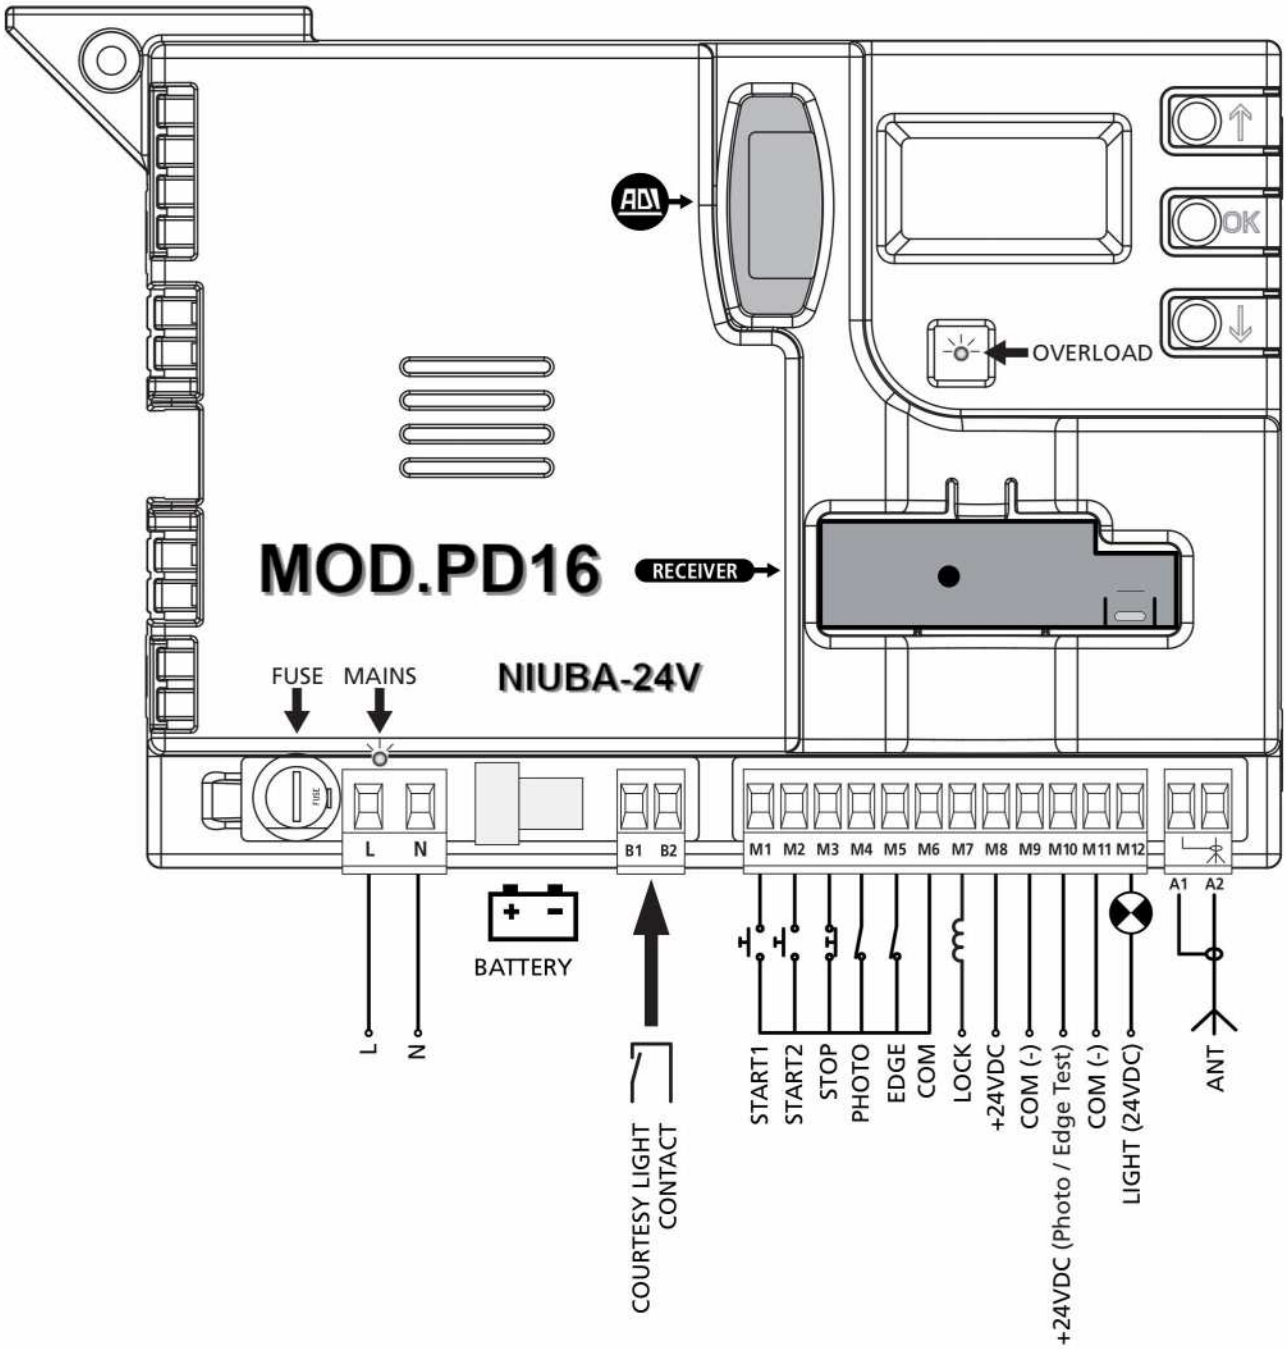

⚠ Conectar a tierra el motor por medio de los bornes señalados con el símbolo . Utilizar el terminal suministrado.