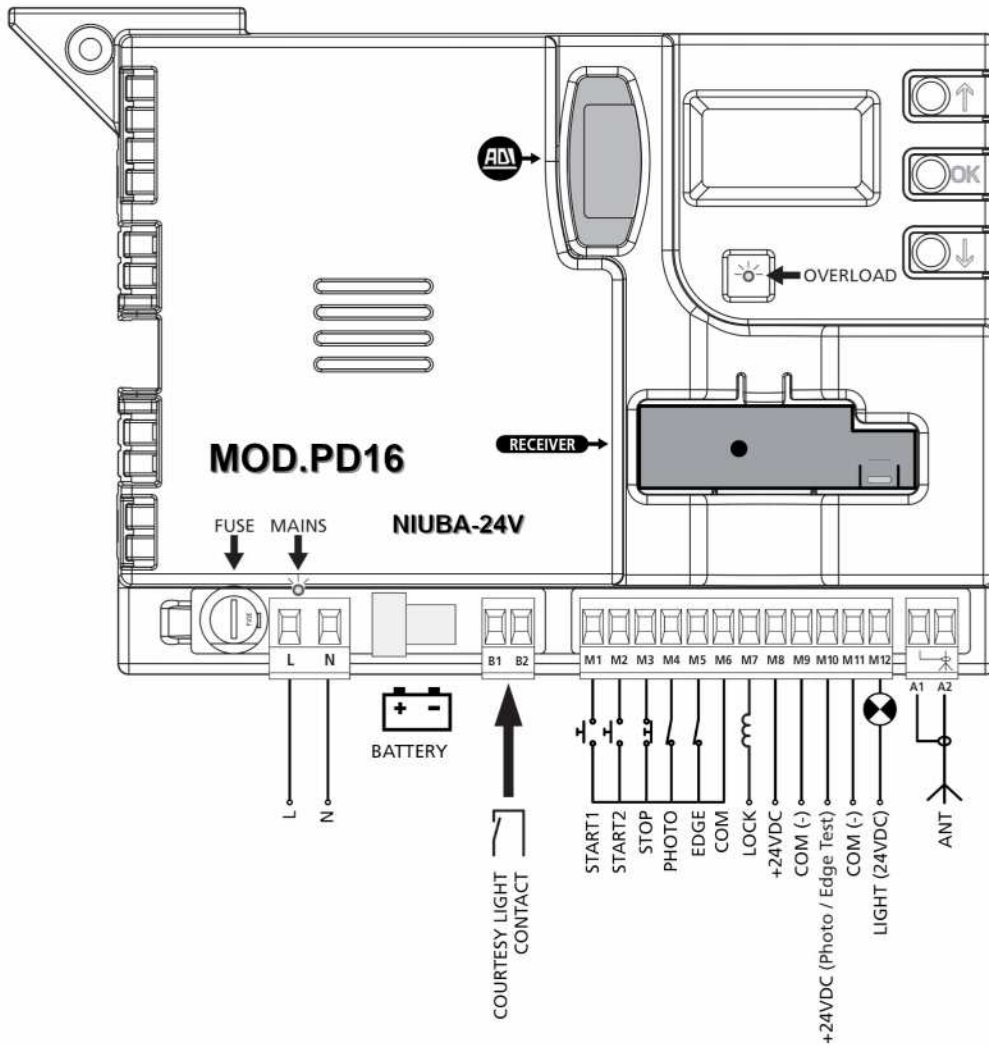

Puertas & Portones Automáticos, S.A. de C.V.
¡Nuestra pasión es la Solución!...

»» TABLETA ELECTRONICA PARA NIUBA-24V MARCA V2 MOD.PD16.

MANUAL DE INSTALACION

⚠ Conectar a tierra el motor por medio de los bornes señalados con el símbolo . Utilizar el terminal suministrado.

VERSION 1
OCTUBRE 2019

(229) 288-1552

portonesautomaticos@adsver.com.mx
 portonesautomaticos@prodigy.net.mx

V10.19

(229) 927-5107, 167-8080, 167-8007, 151-7529.

www.adsver.com.mx

⚠ Conectar a tierra el motor por medio de los bornes señalados con el símbolo . Utilizar el terminal suministrado.