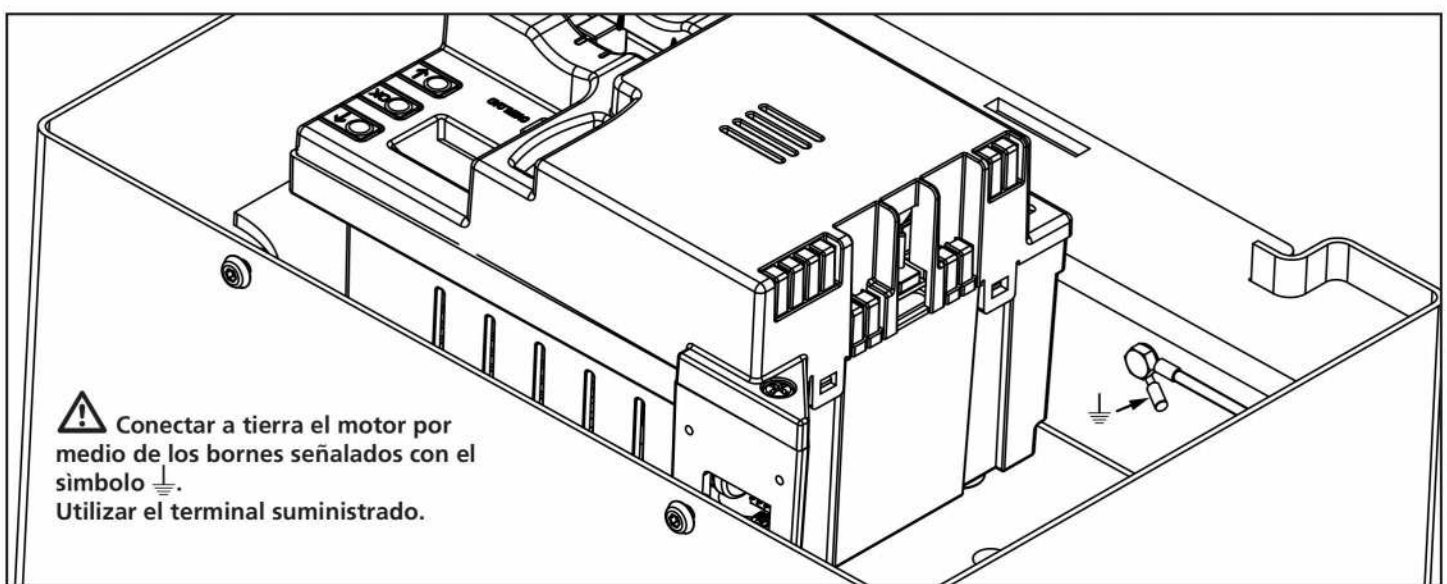

⚠ Conectar a tierra el motor por medio de los bornes señalados con el símbolo . Utilizar el terminal suministrado.