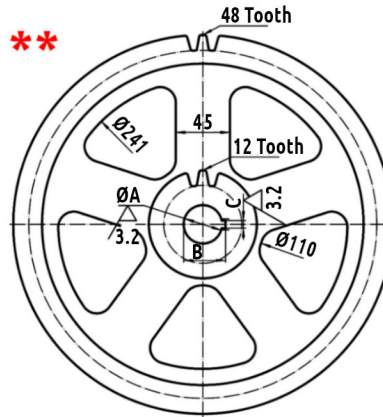

»CHAIN HOITS (APARATO DE CADENA) DE ENGRANES DOBLE REDUCCION MARCA ADS MOD. HD-2.

CÓDIGO	SKU	MODELO	DESCRIPCIÓN
MI-00002-KIT	CHDR#2	CHDR#2	APARATO D/CADENA DOBLE REDUCCION HD-2