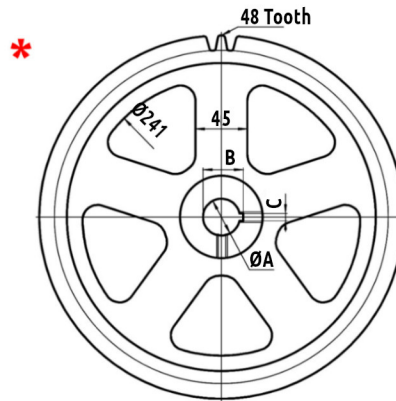

»CHAIN HOITS (APARATO DE CADENA) DE ENGRANES DOBLE REDUCCION MARCA ADS MOD. HD-2.

CÓDIGO	SKU	MODELO	DESCRIPCIÓN
MI-00002-KIT	CHDR#2	CHDR#2	APARATO D/CADENA DOBLE REDUCCION HD-2