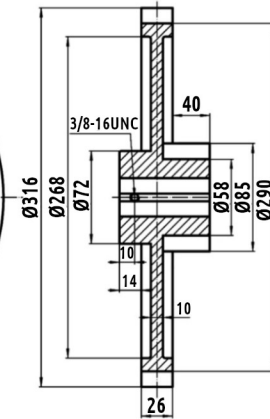

»CHAIN HOITS (APARATO DE CADENA) DE ENGRANES DOBLE REDUCCION MARCA ADS MOD. HD-2.

CÓDIGO	SKU	MODELO	DESCRIPCIÓN
MI-00002-KIT	CHDR#2	CHDR#2	APARATO D/CADENA DOBLE REDUCCION HD-2