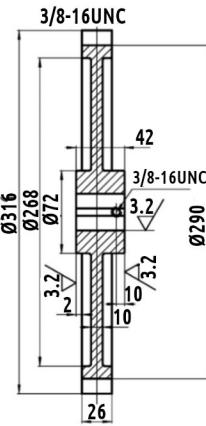

»CHAIN HOITS (APARATO DE CADENA) DE ENGRANES DOBLE REDUCCION MARCA ADS MOD. HD-2.

CÓDIGO	SKU	MODELO	DESCRIPCIÓN
MI-00002-KIT	CHDR#2	CHDR#2	APARATO D/CADENA DOBLE REDUCCION HD-2