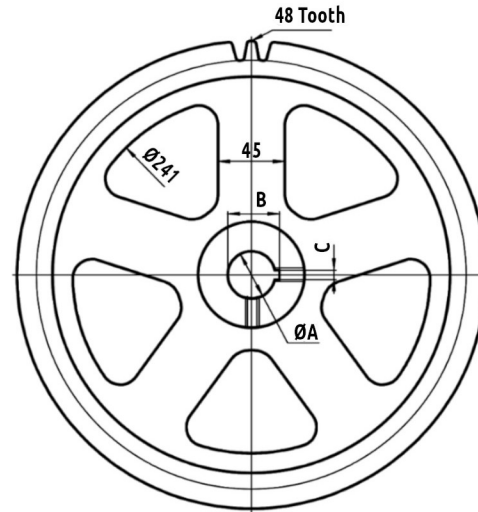

Puertas & Portones Automáticos, S.A. de C.V.
¡Nuestra pasión es la Solución!....

»CHAIN HOITS (APARATO DE CADENA) DE ENGRANES SIMPLE REDUCCION
 MARCA ADS MOD. HD-1.

CÓDIGO	SKU	MODELO	DESCRIPCIÓN
MI-00001-KIT	CHSR#1	CHSR#1	APARATO D/CADENA SIMPLE REDUCCION HD-1