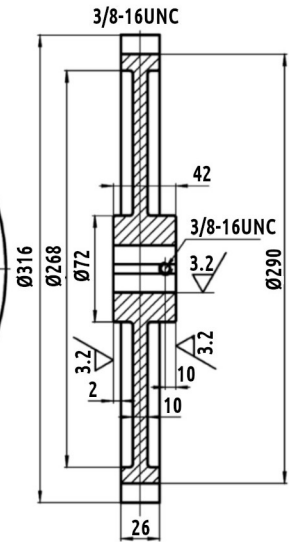

Puertas & Portones Automáticos, S.A. de C.V.
¡Nuestra pasión es la Solución!....

»CHAIN HOITS (APARATO DE CADENA) DE ENGRANES SIMPLE REDUCCION
 MARCA ADS MOD. HD-1.

CÓDIGO	SKU	MODELO	DESCRIPCIÓN
MI-00001-KIT	CHSR#1	CHSR#1	APARATO D/CADENA SIMPLE REDUCCION HD-1