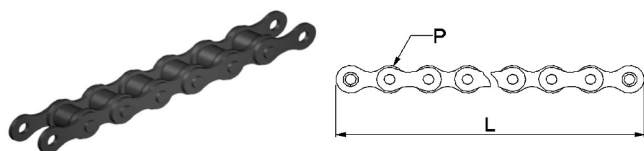

## »CHAIN HOITS (APARATO DE CADENA) MARCA CANIMEX MOD.2000R SERIE 126654.

2000R-OM

41B36

CHAIN KEEPER V2

#41 (INDIVIDUAL)

HAND CHAIN

41-1

41-1