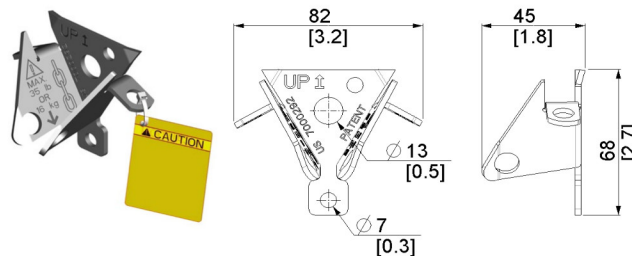

## »CHAIN HOITS (APARATO DE CADENA) MARCA CANIMEX MOD.2000R SERIE 126654.

2000R-OM

41B36

CHAIN KEEPER V2

#41 (INDIVIDUAL)

HAND CHAIN

41-1

41-1