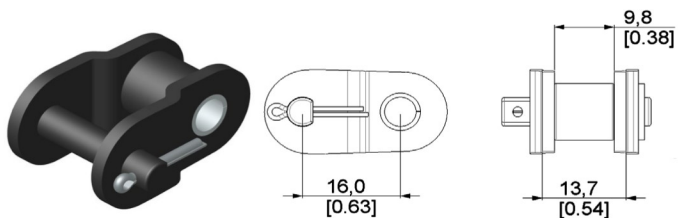

## »CHAIN HOITS (APARATO DE CADENA) MARCA CANIMEX MOD.2000R SERIE 126654.

2000R-OM

41B36

CHAIN KEEPER V2

#41 (INDIVIDUAL)

HAND CHAIN

41-1

41-1