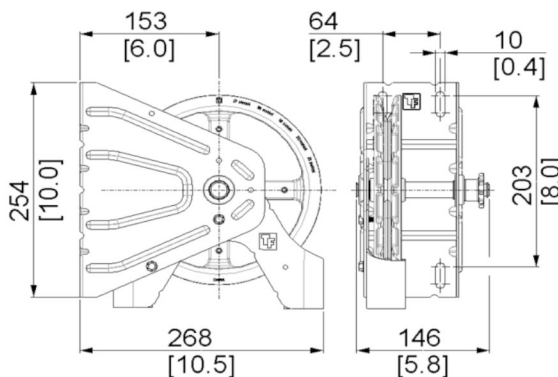

»CHAIN HOITS (APARATO DE CADENA) MARCA CANIMEX MOD.2000R SERIE 126654.

2000R-OM