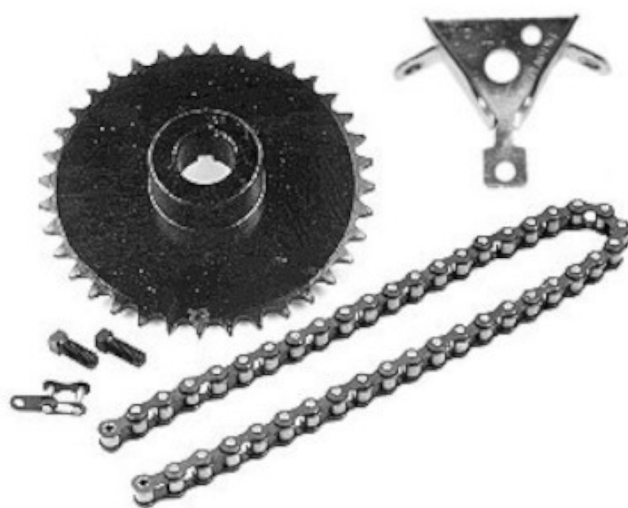

Puertas & Portones Automáticos, S.A. de C.V.

*¡Nuestra pasión es la Solución!...*

» CHAIN HOITS (APARATO DE CADENA) MARCA CANIMEX MOD.2000R  
SERIE 126654.

- 4:1 REDUCED DRIVE WALL MOUNT
- 41B36 SPROCKET
- 4 FT. OF #41 ROLLER CHAIN
- 26FT. OF HAND CHAIN
- 1/4" KEYWAY
- ALL HARDWARE PROVIDED

CÓDIGO	SKU	MODELO	DESCRIPCIÓN
AT-00016-00	126654	2000R	APARATO D/CADENA R-4:1 2000R CANIMEX

V01.22

(229) 461-7028

portonesautomaticos@adsver.com.mx  
portonesautomaticos@prodigy.net.mx

(229) 927-5107, 167-8080, 167-8007, 151-7529.

## »CHAIN HOITS (APARATO DE CADENA) MARCA CANIMEX MOD.2000R SERIE 126654.

2000R-OM

41B36

CHAIN KEEPER V2

#41 (INDIVIDUAL)

HAND CHAIN

41-1

41-1