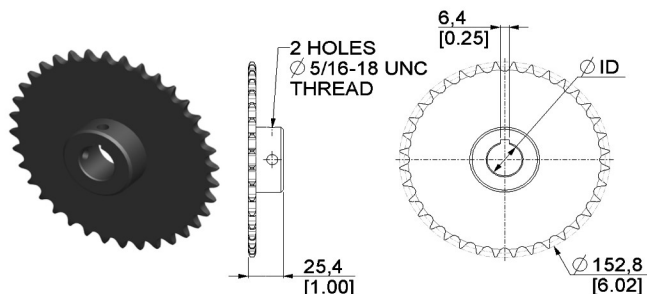

»CHAIN HOITS (APARATO DE CADENA) MARCA CANIMEX MOD.2000R SERIE 126654.

2000R-OM

41B36

CHAIN KEEPER V2

#41 (INDIVIDUAL)

HAND CHAIN

41-1

41-1

V01.22