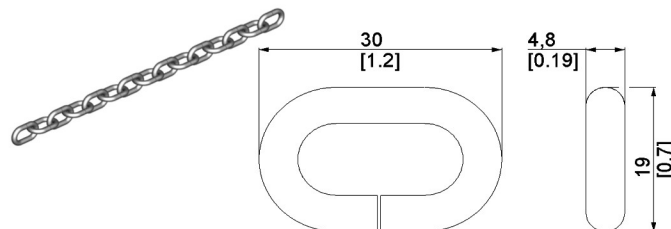

## »CHAIN HOITS (APARATO DE CADENA) MARCA CANIMEX MOD.2000R SERIE 126654.

2000R-OM

41B36

CHAIN KEEPER V2

#41 (INDIVIDUAL)

HAND CHAIN

41-1

41-1