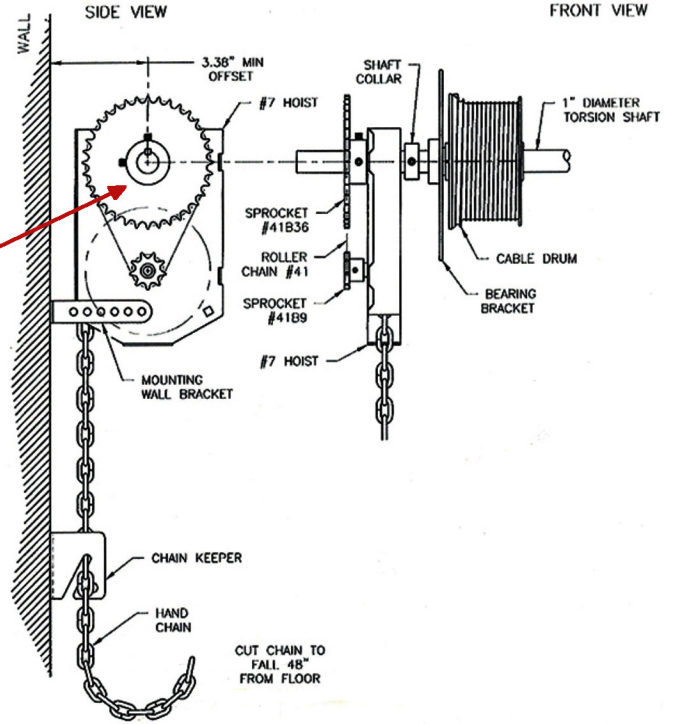

»CHAIN HOITS (APARATO DE CADENA) MARCA CANIMEX MOD.JR SERIE 126684.

- **4:1 REDUCED DRIVE SHAFT MOUNT**
- **SAVES INSTALLATION TIME**
- **MOUNTS DIRECTLY ON THE SHAFT**
- **INCLUDES 41B36 SPROCKET, 22" OF #41 ROLLER CHAIN, 26' OF HAND CHAIN, AND ALL ACCESSORIES**
- **1/4" KEYWAY**

CÓDIGO	SKU	MODELO	DESCRIPCIÓN
AT-00018-00	126684	JR	APARATO D/CADENA R-4:1 JR CANIMEX

»CHAIN HOITS (APARATO DE CADENA) MARCA CANIMEX MOD.JR SERIE 126684.

»APLICACIONES:

41A40

41B36

»CORTINA METALICA ENROLLABLE.

»PUERTA DE GARAGE DOOR.

»COMPONENTES:

8 meter.
 Doors higher than 4m need extra chain (25020-2)