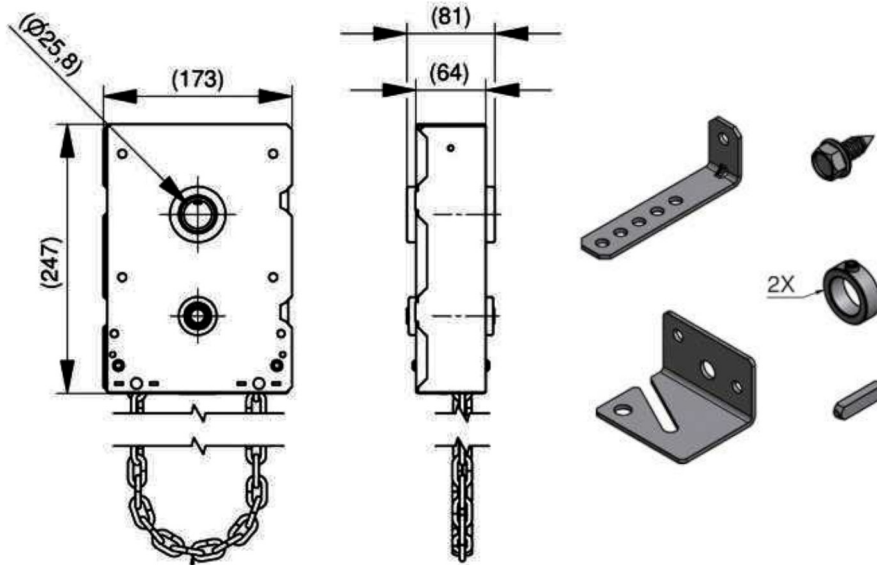

»CHAIN HOITS (APARATO DE CADENA) MARCA CANIMEX MOD.JR SERIE 126684.

- **4:1 REDUCED DRIVE SHAFT MOUNT**
- **SAVES INSTALLATION TIME**
- **MOUNTS DIRECTLY ON THE SHAFT**
- **INCLUDES 41B36 SPROCKET, 22" OF #41 ROLLER CHAIN, 26' OF HAND CHAIN, AND ALL ACCESSORIES**
- **1/4" KEYWAY**

CÓDIGO	SKU	MODELO	DESCRIPCIÓN
AT-00018-00	126684	JR	APARATO D/CADENA R-4:1 JR CANIMEX

»CHAIN HOITS (APARATO DE CADENA) MARCA CANIMEX MOD.JR SERIE 126684.

»APLICACIONES:

41A40

41B36

»CORTINA METALICA ENROLLABLE.

»PUERTA DE GARAGE DOOR.

»COMPONENTES:

8 meter.
 Doors higher than 4m need extra chain (25020-2)