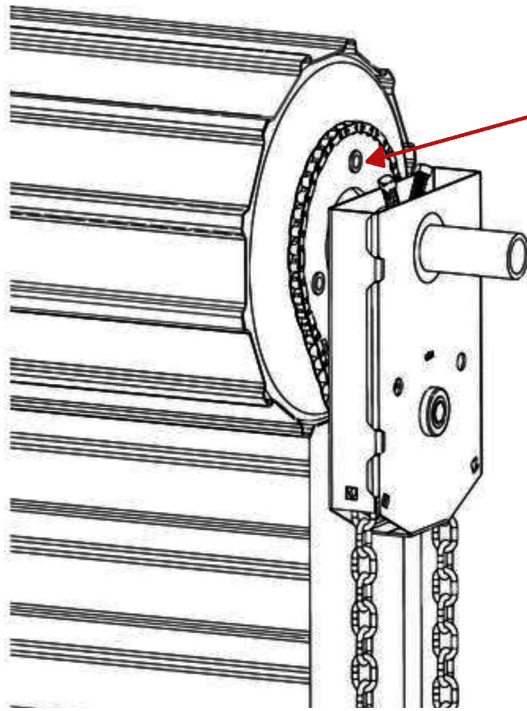

»CHAIN HOITS (APARATO DE CADENA) MARCA CANIMEX MOD.JR SERIE 126684.

- **4:1 REDUCED DRIVE SHAFT MOUNT**
- **SAVES INSTALLATION TIME**
- **MOUNTS DIRECTLY ON THE SHAFT**
- **INCLUDES 41B36 SPROCKET, 22" OF #41 ROLLER CHAIN, 26' OF HAND CHAIN, AND ALL ACCESSORIES**
- **1/4" KEYWAY**

CÓDIGO	SKU	MODELO	DESCRIPCIÓN
AT-00018-00	126684	JR	APARATO D/CADENA R-4:1 JR CANIMEX

»CHAIN HOITS (APARATO DE CADENA) MARCA CANIMEX MOD.JR SERIE 126684.

»APLICACIONES:

41A40

41B36

»CORTINA METALICA ENROLLABLE.