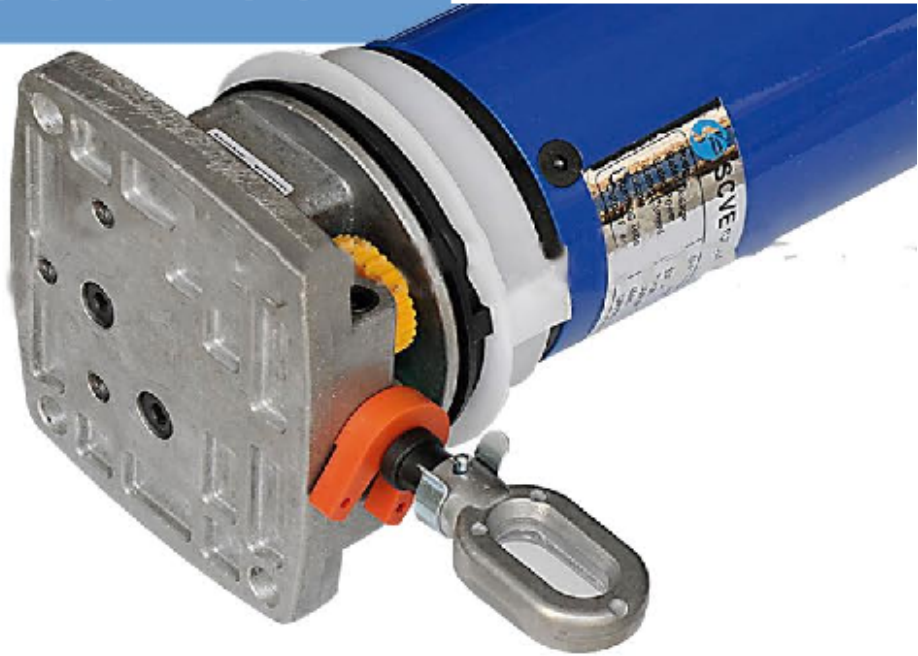

EURO DRIVE-330-230V

- *230V/60HZ motor monofásico.
- *Final de carrera mecanico regulable con peine.
- *Sonda térmica integrada.
- *Con maniobra manual
- *Adaptador para tubos de 100mm.
- *Capacidad de carga 450K.≈4"Ø

Motor	Par	Potencia	Corriente	Tensión	RPM	Capacidad de levantamiento (hasta 3m de alto)			
330 M/D	330 Nm	980 W	4.8 A	230V/60Hz	8	450kg Ø 100mm	350kg Ø 127mm	335kg Ø 133mm	320kg Ø 139.7mm