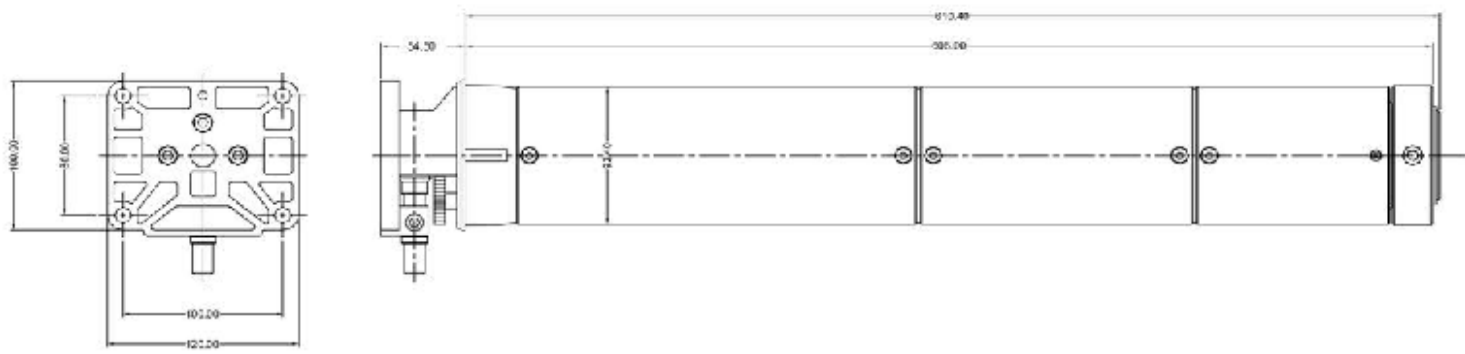

EURO DRIVE-330-230V

- *230V/60HZ motor monofásico.
- *Final de carrera mecanico regulable con peine.
- *Sonda térmica integrada.
- *Con maniobra manual
- *Adaptador para tubos de 100mm.
- *Capacidad de carga 450K.≈4"Ø

Motor	Par	Potencia	Corriente	Tensión	RPM	Capacidad de levantamiento (hasta 3m de alto)			
330 M/D	330 Nm	980 W	4.8 A	230V/60Hz	8	450kg Ø 100mm	350kg Ø 127mm	335kg Ø 133mm	320kg Ø 139.7mm