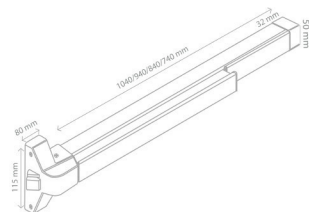

BARRA DE PANICO HORIZONTAL EMPUJE

1 punto

CARACTERÍSTICAS Y BENEFICIOS:

- Fácil instalación: sobreponer
- Disponible en: 1040, 940, 840 y 740 mm
- Aplicable a puertas corta fuego
- Reversibles
- Accionamiento exterior mediante manija
- Funciones: Para puertas de egreso y de emergencia
- Picaporte: Basculantes de acero de suave accionamiento
- Puntos de cierre: 1 punto
- Adaptaciones: Ideal para cualquier puerta de egreso de 1 ó 2 hojas
- Compatibilidad de uso: Con manijas modulares de excelente desempeño (se venden por separado, ver accesorios para barras)

DESCRIPCIÓN

- Conveniencia y seguridad en vías de escape
- Material de fabricación: Aleación de zinc y aluminio en carcazas, acero troquelado en barra
- Mecanismo interno de gran robustez de 1 punto, a prueba de fallas
- El accionamiento de la barra central desactiva el seguro antipánico

Sobreponer

ACABADO:

Acero
Inoxidable

Plata

LÍNEA HEAVY DUTY