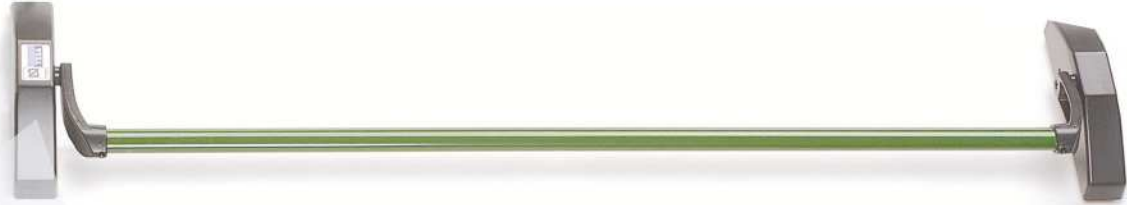

» **BARRA DE PANICO HORIZONTAL MOD.UNIVERSAL 1970+CF60**

Disp. antipánico de 1 punto de embutir

» Marcado CE, según UNE-EN1125

**3 7 6 1 1 3 2 2 A**

» Certificado de fuego, según UNE-EN 1634-1

**APLICACIÓN:**

- » Válido para equipar vías de evacuación, s/ EN1125.
- » Dispositivo antipánico de empuje (tipo A).
- » Para puertas de una hoja o hoja activa en soluciones de doble hoja.
- » Instalable en puertas de acero o madera.
- » Apto para puertas cortafuego.
- » Certificado para alto tráfico de personas

**FUNCIONAMIENTO**

» La puerta se abre accionando la barra horizontal en cualquier punto de su longitud efectiva mediante un movimiento único y continuo en la dirección de salida.

**CARACTERÍSTICAS**

- » Dispositivo antipánico reversible
- » Longitud tubo std: 900mm o opcional: tubos de 1400mm
- » Dispositivo antipánico cortable (min. 60% de la anchura de puerta)
- » Nueca de 8 mm y 9 mm. Recomendable nueca de 9 mm.
- » Diseño específico de brazo, para minimizar daños tras impactos laterales.
- » Soportes estrechos.
- » Opción micro disponible
- » Instalar con placa base y cuadradillo partido

<b>CODIFICACIÓN</b>	<b>REFERENCIA</b>	<b>1970</b>	<b>90</b>	<b>9</b>	<b>NV</b>
	<b>1970909NV</b>	<b>Modelo</b>	<b>Longitud</b>	<b>Nueca</b>	<b>Acabado</b>

» BARRA DE PANICO HORIZONTAL MOD.UNIVERSAL 1970+CF60