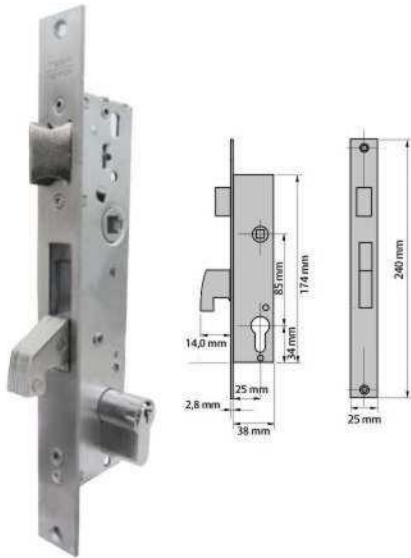

TESA

A·D·S AUTOMATIC DOOR SPECIALISTS

Puertas & Portones Automáticos, S.A. de C.V.

¡Nuestra pasión es la Solución!...

ASSA ABLOY

»CERRADURA PARA PERFIL ANGOSTO DE ALUMINIO 1-3/4"»

2240G

Gancho con resbalón

2241G