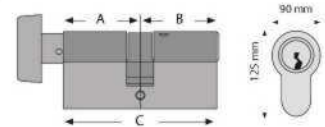

www.adsver.com.mx

TESA

Puertas & Portones Automáticos, S.A. de C.V.

¡Nuestra pasión es la Solución!....

ASSA ABLOY

»CERRADURA PARA PERFIL ANGOSTO DE ALUMINIO 1-3/4".

Vector Placa Larga  
Manija - Manija

CÓDIGO	SKU	TIPO
TE-00163-00	89144	Manija - Manija

Vector Placa Larga  
Jaladera - Jaladera

CÓDIGO	SKU	TIPO
TE-00166-00	89147	Jaladera - Jaladera

Vector Placa Larga  
Manija - Jaladera

CÓDIGO	SKU	TIPO
TE-00164-00	89145	Manija - Jaladera Izquierda
TE-00165-00	89146	Manija - Jaladera Derecha

Cilindro T5  
Llave - Llave

CÓDIGO	SKU	MEDIDA CILINDRO	ACABADO	LARGO INTERIOR A	LARGO INTERIOR B	STOCK
TE-00057-00	86493	70 mm	Niquelado	35 mm	35 mm	MTO

Cilindro T5  
Llave - Mariposa

CÓDIGO	SKU	MEDIDA CILINDRO	ACABADO	LARGO INTERIOR A	LARGO INTERIOR B	STOCK
TE-00059-00	86507	70 mm	Niquelado	35 mm	35 mm	MTO