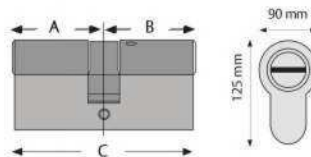

Vector Placa Larga  
Jaladera - Jaladera

CÓDIGO	SKU	TIPO
TE-00166-00	89147	Jaladera - Jaladera

Vector Placa Larga  
Manija - Jaladera

CÓDIGO	SKU	TIPO
TE-00164-00	89145	Manija - Jaladera Izquierda
TE-00165-00	89146	Manija - Jaladera Derecha

Cilindro T5  
Llave - Llave

CÓDIGO	SKU	MEDIDA CILINDRO	ACABADO	LARGO INTERIOR A	LARGO INTERIOR B	STOCK
TE-00057-00	86493	70 mm	Niquelado	35 mm	35 mm	MTO

Cilindro T5  
Llave - Mariposa

CÓDIGO	SKU	MEDIDA CILINDRO	ACABADO	LARGO INTERIOR A	LARGO INTERIOR B	STOCK
TE-00059-00	86507	70 mm	Niquelado	35 mm	35 mm	MTO

Cilindro T60  
Llave - Llave

CÓDIGO	SKU	MEDIDA CILINDRO	ACABADO	LARGO INTERIOR A	LARGO INTERIOR B	STOCK
TE-00158-00	86509	70 mm	Niquelado	35 mm	35 mm	STOCK

Cilindro T60  
Llave - Mariposa

CÓDIGO	SKU	MEDIDA CILINDRO	ACABADO	LARGO INTERIOR A	LARGO INTERIOR B	STOCK
TE-00169-00	86520	70 mm	Niquelado	35 mm	35 mm	MTO