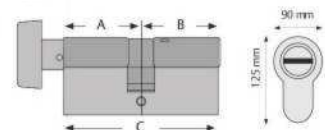

Vector Placa Larga  
Jaladera - Jaladera

CÓDIGO	SKU	TIPO
TE-00166-00	89147	Jaladera - Jaladera

Vector Placa Larga  
Manija - Jaladera

CÓDIGO	SKU	TIPO
TE-00164-00	89145	Manija - Jaladera Izquierda
TE-00165-00	89146	Manija - Jaladera Derecha

Cilindro T5  
Llave - Llave

CÓDIGO	SKU	MEDIDA CILINDRO	ACABADO	LARGO INTERIOR A	LARGO INTERIOR B	STOCK
TE-00057-00	86493	70 mm	Niquelado	35 mm	35 mm	MTO

Cilindro T5  
Llave - Mariposa

CÓDIGO	SKU	MEDIDA CILINDRO	ACABADO	LARGO INTERIOR A	LARGO INTERIOR B	STOCK
TE-00059-00	86507	70 mm	Niquelado	35 mm	35 mm	MTO

Cilindro T60  
Llave - Llave

CÓDIGO	SKU	MEDIDA CILINDRO	ACABADO	LARGO INTERIOR A	LARGO INTERIOR B	STOCK
TE-00158-00	86509	70 mm	Niquelado	35 mm	35 mm	STOCK

Cilindro T60  
Llave - Mariposa

CÓDIGO	SKU	MEDIDA CILINDRO	ACABADO	LARGO INTERIOR A	LARGO INTERIOR B	STOCK
TE-00169-00	86520	70 mm	Niquelado	35 mm	35 mm	MTO