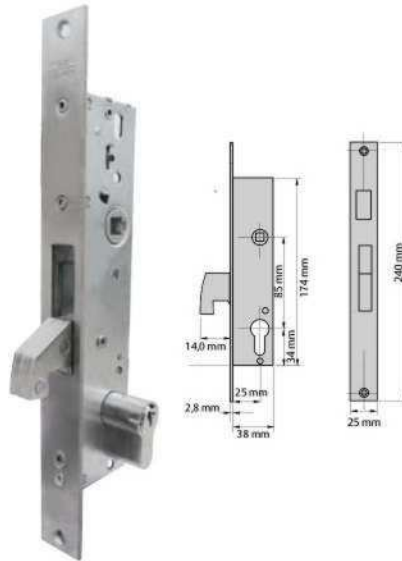

**2241G**

**Gancho**

**2210C**

**Cerrojo con resbalón**

CÓDIGO	SKU	CERRADURA 2240G
TE-00049-00	86712	Con Cilindro T5

CÓDIGO	SKU	CERRADURA 2241G
TE-00050-00	86719	Con Cilindro T5

CÓDIGO	SKU	CERRADURA 2210C
TE-00168-00	89160	Con Cilindro T5

**CARACTERÍSTICAS**

**Material de fabricación:**

Acero inoxidable AISI 304 en frente y contra.

**Funciones:**

Cerradura ideal para entradas principales o patio, con puertas corredizas o de abatir.

**Grado 2:**

400,000 ciclos de apertura garantizados

**Cerrojo:**

Basculante de gancho reforzado con 2 placas de acero templado.

**Ilaves**

3 llaves de latón dentadas, en acabado niquelado (T5), de puntos en acabado niquelado (T60).

**Backset**

Disponible en 25 mm

**Adaptaciones**

Posibilidad de amaestramiento, igualamiento y adaptación a cilindro maestro de obra.

CÓDIGO	SKU	MODELO	DESCRIPCION
TE-00009-KIT	2240G+MM	2240G+MM	CERRADURA D/GRAN P/PERF ANG M-M T5 INOX
TE-00010-KIT	2240G-JM-IZQ	2240G-JM-IZQ	CERRADURA D/GRAN P/PERF ANG J-M T5 IZQ INOX
TE-00011-KIT	2240G-JM-DER	2240G-JM-DER	CERRADURA D/GRAN P/PERF ANG J-M T5 DER INOX
TE-00012-KIT	2240G+JJ	2240G+JJ	CERRADURA D/GRAN P/PERF ANG J-J T5 INOX
TE-00013-KIT	2241G+JJ	2241G+JJ	CERRADURA S/GRAN P/PERF ANG J-J T5 INOX
TE-00014-KIT	2210C+MM	2210C+MM	CERRADURA D/PAL P/PERF ANG M-M T5 INOX
TE-00015-KIT	2210C-JM-IZQ	2210C-JM-IZQ	CERRADURA D/PAL P/PERF ANG J-M T5 IZQ INOX
TE-00016-KIT	2210C-JM-DER	2210C-JM-DER	CERRADURA D/PAL P/PERF ANG J-M T5 DER INOX
TE-00017-KIT	2210C+JJ	2210C+JJ	CERRADURA D/PAL P/PERF ANG J-J T5 INOX