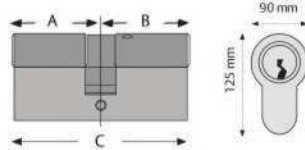

www.adsver.com.mx

TESA

Puertas & Portones Automáticos, S.A. de C.V.

¡Nuestra pasión es la Solución!....

ASSA ABLOY

»CERRADURA PARA PERFIL ANGOSTO DE ALUMINIO 1-3/4".

Vector Placa Larga  
Manija - Manija

CÓDIGO	SKU	TIPO
TE-00163-00	89144	Manija - Manija

Vector Placa Larga  
Jaladera - Jaladera

CÓDIGO	SKU	TIPO
TE-00166-00	89147	Jaladera - Jaladera

Vector Placa Larga  
Manija - Jaladera

CÓDIGO	SKU	TIPO
TE-00164-00	89145	Manija - Jaladera Izquierda
TE-00165-00	89146	Manija - Jaladera Derecha

Cilindro T5  
Llave - Llave

CÓDIGO	SKU	MEDIDA CILINDRO	ACABADO	LARGO INTERIOR A	LARGO INTERIOR B	STOCK
TE-00057-00	86493	70 mm	Niquelado	35 mm	35 mm	MTO

Cilindro T5  
Llave - Mariposa

CÓDIGO	SKU	MEDIDA CILINDRO	ACABADO	LARGO INTERIOR A	LARGO INTERIOR B	STOCK
TE-00059-00	86507	70 mm	Niquelado	35 mm	35 mm	MTO