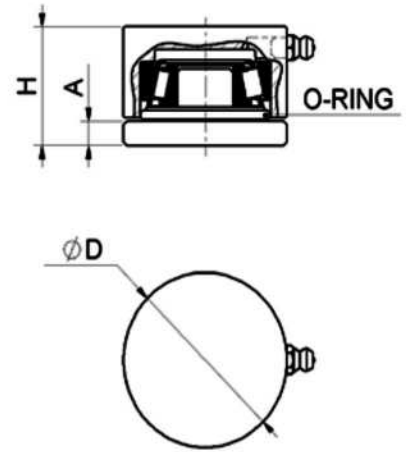

CÓDIGO	SKU	MODELO	DESCRIPCION	mm	pz/pcs	A	B	C	ØD	ØE	H	R	P	viti TE	viti reg.
CB-00565-00	345RIX.M		BEIBEL EMBALERADO INOX M AJUST 72-82MM	MEDIO	4	9	35	8	Ø50	Ø30	62	72-82	50	M10	M5
CB-00566-00	345RIX.G		BEIBEL EMBALERADO INOX G AJUST 90-105MM	GRANDE	4	10	35	10	Ø68	Ø35	65	90-105	60	M10	M6