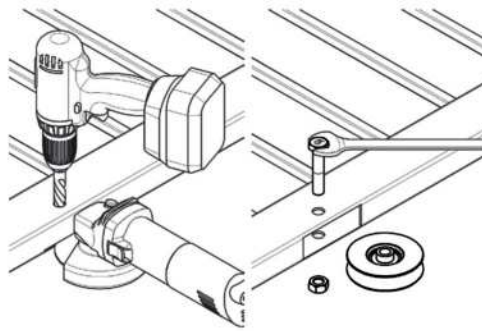

CÓDIGO	SKU	MODELO	DESCRIPCION	Ø	pz/pcs	C	ØG	SP	bullone	cusc	portata
CB-00513-00	402IX.60		RUEDA V C/TORNILLO 1B 100K 60MM INOX	60	6	24	Ø46	17	M10X45	1	100 Kg.
CB-00514-00	402IX.60		RUEDA V C/TORNILLO 1B 200K 80MM INOX	80	6	33	Ø62	20	M14X70	1	200 Kg.
CB-00515-00	402IX.60		RUEDA V C/TORNILLO 1B 210K 90MM INOX	90	6	33	Ø72	21	M14X70	1	210 Kg.
CB-00516-00	402IX.60		RUEDA V C/TORNILLO 1B 230K 100MM INOX	100	6	33	Ø82	21	M14X70	1	230 Kg.
CB-00517-00	402IX.60		RUEDA V C/TORNILLO 1B 250K 120MM INOX	120	4	33	Ø100	24	M14X70	1	250 Kg.
CB-00518-00	402IX.60		RUEDA V C/TORNILLO 1B 280K 140MM INOX	140	4	43	Ø118	25	M16X70	1	280 Kg.