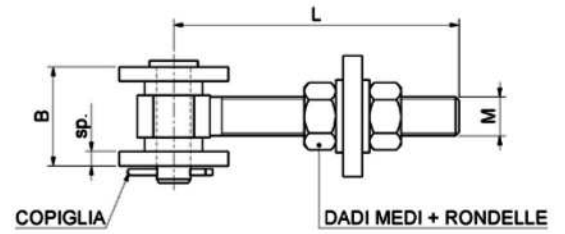

CÓDIGO	SKU	MODELO	DESCRIPCION	mm	pz/pcs	A	B	C	ØD	L	sp	M	P	R	plastro
CB-00569-00	880IX.12		BISAGRA INOX C/PLACA D/FIJAC. 100MM	M12	10	45	34.5	24	Ø12	100	6	M12	23-36	43-87	75x45x6
CB-00570-00	880IX.16		BISAGRA INOX C/PLACA D/FIJAC. 118MM	M16	10	45	41	27	Ø14	118	6	M16	27-43	48-102	88x50x8