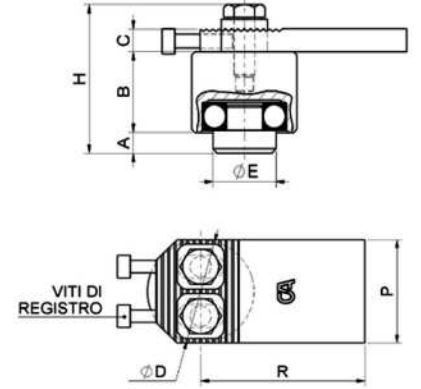

CÓDIGO	SKU	MODELO	DESCRIPCION	mm	pz/pcs	A	B	C	ØD	ØE	H	R	P	viti TE	viti reg.
CB-00565-00	345RIX.M		BEIBEL EMBALERADO INOX M AJUST 72-82MM	MEDIO	4	9	35	8	Ø50	Ø30	62	72-82	50	M10	M5
CB-00566-00	345RIX.G		BEIBEL EMBALERADO INOX G AJUST 90-105MM	GRANDE	4	10	35	10	Ø68	Ø35	65	90-105	60	M10	M6

CÓDIGO	SKU	MODELO	DESCRIPCION	mm	pz/pcs	A	ØD	H
CB-00567-00	346IX.M		TEJUELO EMBALERADO INOX M 50MMØ	MEDIA	4	7	Ø50	34
CB-00568-00	346IX.G		TEJUELO EMBALERADO INOX G 68MMØ	GRANDE	4	8	Ø68	40

(229) 288-1552