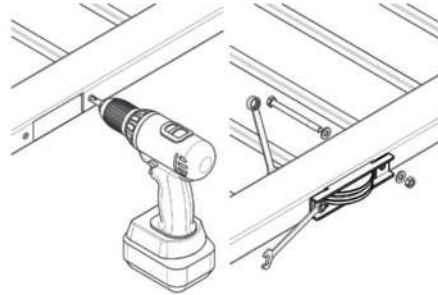

CÓDIGO	SKU	MODELO	DESCRIPCION	Ø	pz/pcs	A	B	C	D	ØF	I	H	ØG	sp	R	cucs portata	
CB-00533-00	427IX.80	902IX Ø20	RUEDA V C/SOPORTE 1B 200K 80MM INOX	80/20	4	135	12	33	17	Ø9	110	49	Ø62	20	10.3	1	200 Kg.
CB-00534-00	427IX.90		RUEDA V C/SOPORTE 1B 210K 90MM INOX	90/20	6	155	9	33	18	Ø9	130	61	Ø72	21	10.3	1	210 Kg.
CB-00535-00	427IX.100		RUEDA V C/SOPORTE 1B 230K 100MM INOX	100/20	6	155	14	33	18	Ø9	130	66	Ø82	21	10.3	1	230 Kg.
CB-00536-00	427IX.120		RUEDA V C/SOPORTE 1B 250K 120MM INOX	120	6	185	14	32	20	Ø9	155	84	Ø100	24	10.3	1	250 Kg.