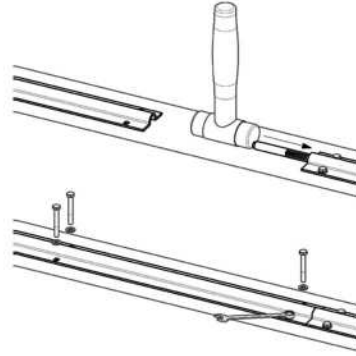

CÓDIGO	SKU	MODELO	DESCRIPCION	Ø	pz/pcs	A	B	C	D	ØF	I	H	ØG	sp	cucs	portata
CB-00542-00	432IX.90	902IX Ø20	RUEDA V C/SOPORTE 2B 390K 90MM INOX	90	6	155	9	33	18	Ø9	130	61	Ø70	24	2	390 Kg.
CB-00543-00	432IX.100	902IX Ø20	RUEDA V C/SOPORTE 2B 410K 100MM INOX	100	6	155	14	33	18	Ø9	130	66	Ø77	24	2	410 Kg.
CB-00544-00	432IX.120	902IX Ø20	RUEDA V C/SOPORTE 2B 430K 120MM INOX	120	4	185	14	37	20	Ø9	155	84	Ø97	28	2	430 Kg.

CÓDIGO	SKU	MODELO	DESCRIPCION	Ø	pz/pcs	binario
CB-00545-00	901IX.13	902IX Ø20	PERNO UNION COPLÉ P/RIEL U 13X90MM INOX	13	30	ART.902IX Ø20

CÓDIGO	SKU	MODELO	DESCRIPCION	Ø	pz/pcs	binario
CB-00546-00	907IX.09		PERNO UNION COPLÉ P/RIEL V 10X90MM INOX	9	30	ART.906IX a V