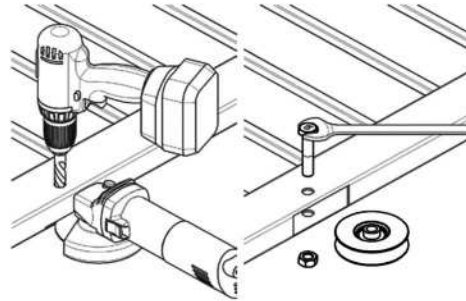

CÓDIGO	SKU	MODELO	DESCRIPCION	Ø	pz/pcs	C	ØG	SP	R	bullone	cusc	binario	portata
CB-00506-00	400IX.80/20	921IXØ20	RUEDA U C/TORNILLO 1B 200K 80MM INOX	80/20	6	33	Ø59	24	10.3	M14X70	1	art.902IX Ø20	200 Kg.
CB-00507-00	400IX.90/20	921IXØ20	RUEDA U C/TORNILLO 1B 210K 90MM INOX	90/20	6	33	Ø69	24	10.3	M14X70	1	art.902IX Ø20	210 Kg.
CB-00508-00	400IX.100/20	921IXØ20	RUEDA U C/TORNILLO 1B 230K 100MM INOX	100/20	6	33	Ø79	24	10.3	M14X70	1	art.902IX Ø20	230 Kg.
CB-00509-00	400IX.120	921IXØ20	RUEDA U C/TORNILLO 1B 250K 120MM INOX	120	4	33	Ø99	24	10.3	M14X70	1	art.902IX Ø20	250 Kg.
CB-00510-00	400IX.140	921IXØ20	RUEDA U C/TORNILLO 1B 280K 140MM INOX	140	4	43	Ø117	25	10.3	M16X70	1	art.902IX Ø20	280 Kg.