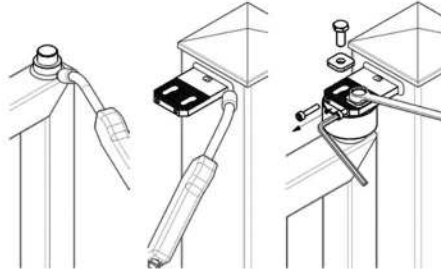

CÓDIGO	SKU	MODELO	DESCRIPCION	mm	pz/pcs	A	B	C	ØD	ØE	H	R	P	viti TE	viti reg.
CB-00565-00	345RIX.M		BEIBEL EMBALERADO INOX M AJUST 72-82MM	MEDIO	4	9	35	8	Ø50	Ø30	62	72-82	50	M10	M5
CB-00566-00	345RIX.G		BEIBEL EMBALERADO INOX G AJUST 90-105MM	GRANDE	4	10	35	10	Ø68	Ø35	65	90-105	60	M10	M6