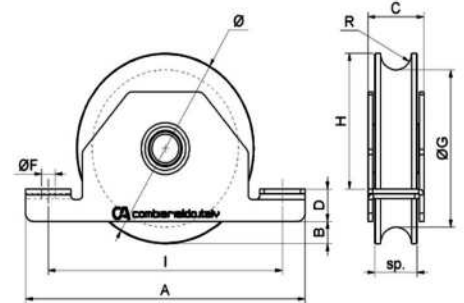

CÓDIGO	SKU	MODELO	DESCRIPCION	Ø	pz/pcs	A	B	C	D	ØF	I	H	ØG	sp	R	cucs portata
CB-00537-00	427NYIX.80	906	RUEDA V C/SOPORTE 1B NYL 50K 80MM INOX	80	4	135	12	33	17	Ø9	110	49	Ø62	24	1	60 Kg.
CB-00538-00	427NYIX.100	906	RUEDA V C/SOPORTE 1B NYL 80K 100MM INOX	100	6	155	14	33	18	Ø9	130	66	Ø82	24	1	80 Kg.

CÓDIGO	SKU	MODELO	DESCRIPCION	Ø	pz/pcs	A	B	C	D	ØF	I	H	ØG	sp	R	cucs	binario	portata
CB-00539-00	430IX.90	902IX Ø20	RUEDA U C/SOPORTE 2B 390K 90MM INOX	90	6	155	9	33	18	Ø9	130	61	Ø71	24	10.3	2	ART.902IX Ø20	390 Kg.
CB-00540-00	430IX.100	902IX Ø20	RUEDA U C/SOPORTE 2B 410K 100MM INOX	100	6	155	14	33	18	Ø9	130	66	Ø77	24	10.3	2	ART.902IX Ø20	410 Kg.
CB-00541-00	430IX.120	902IX Ø20	RUEDA U C/SOPORTE 2B 430K 120MM INOX	120	4	185	14	37	20	Ø9	155	84	Ø97	28	10.3	2	ART.902IX Ø20	430 Kg.