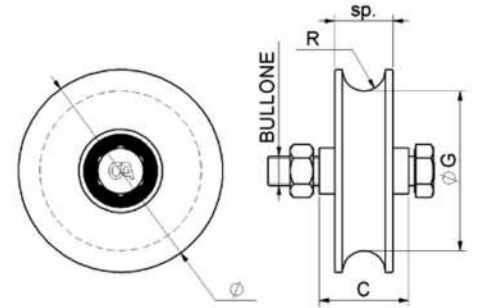

CÓDIGO	SKU	MODELO	DESCRIPCION	Ø	pz/pcs	C	ØG	SP	R	bullone	cusc	binario	portata
CB-00521-00	405IX.100X50	902IX Ø20	RUEDA U C/TORNILLO 2B 410K 100MM INOX	100 TUB.50	6	43	Ø77	28	10.3	M10X45	1	ART.902IX Ø20	410 Kg.
CB-00522-00	405IX.120X50	902IX Ø20	RUEDA U C/TORNILLO 2B 430K 120MM INOX	120 TUB.50	6	33	Ø97	28	10.3	M14X70	1	ART.902IX Ø20	430 Kg.
CB-00523-00	405IX.140	902IX Ø20	RUEDA U C/TORNILLO 2B 550K 140MM INOX	140 TUB.50	6	43	Ø117	32	10.3	M16X70	1	ART.902IX Ø20	550 Kg.