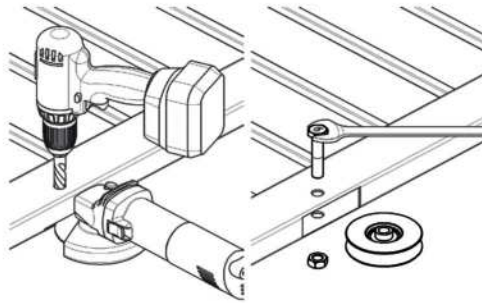

CÓDIGO	SKU	MODELO	DESCRIPCION	Ø	pz/pcs	C	ØG	SP	R	bullone	cusc	binario	portata
CB-00521-00	405IX.100X50	902IX Ø20	RUEDA U C/TORNILLO 2B 410K 100MM INOX	100 TUB.50	6	43	Ø77	28	10.3	M10X45	1	ART.902IX Ø20	410 Kg.
CB-00522-00	405IX.120X50	902IX Ø20	RUEDA U C/TORNILLO 2B 430K 120MM INOX	120 TUB.50	6	33	Ø97	28	10.3	M14X70	1	ART.902IX Ø20	430 Kg.
CB-00523-00	405IX.140	902IX Ø20	RUEDA U C/TORNILLO 2B 550K 140MM INOX	140 TUB.50	6	43	Ø117	32	10.3	M16X70	1	ART.902IX Ø20	550 Kg.