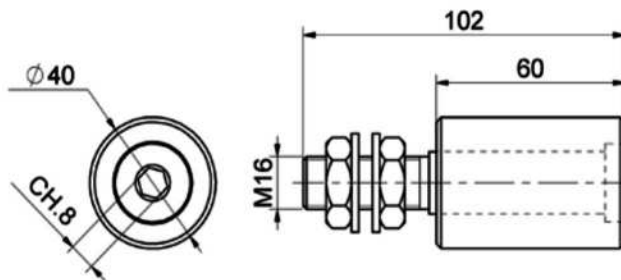

CÓDIGO	SKU	MODELO	DESCRIPCION	Ø	pz/pcs
CB-00555-00	453IX	9+9	RODILLO NYLON NEGRO P/SOP SUPERIOR 40X60MM IN	40X60	14