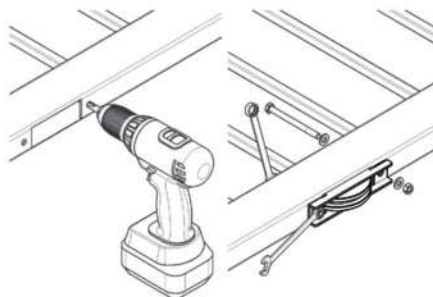

CÓDIGO	SKU	MODELO	DESCRIPCION	Ø	pz/pcs	A	B	C	D	ØF	I	H	ØG	sp	R	binario	portata
CB-00527-00	425IX.80/20	902IX Ø20	RUEDA U C/SOPORTE 1B 200K 80MM INOX	80/20	4	135	12	33	17	Ø9	110	49	Ø59	24	10.3	ART.902IX Ø20	200 Kg.
CB-00528-00	425IX.90/20	902IX Ø20	RUEDA U C/SOPORTE 1B 210K 90MM INOX	90/20	6	155	9	33	18	Ø9	130	61	Ø69	24	10.3	ART.902IX Ø20	210 Kg.
CB-00529-00	425IX.100/20	902IX Ø20	RUEDA U C/SOPORTE 1B 230K 100MM INOX	100/20	6	155	14	33	18	Ø9	130	66	Ø79	24	10.3	ART.902IX Ø20	230 Kg.
CB-00530-00	425IX.120	902IX Ø20	RUEDA U C/SOPORTE 1B 250K 120MM INOX	120	6	185	14	32	20	Ø9	155	84	Ø99	24	10.3	ART.902IX Ø20	250 Kg.