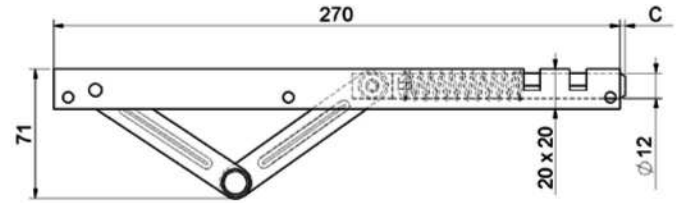

CÓDIGO	SKU	MODELO	DESCRIPCION	mm	pz/pcs	C
CB-00563-00	300IX		PASADOR C/RESORTE P/PTA. ABATIBLE INOX.	UNICA	5	0-30