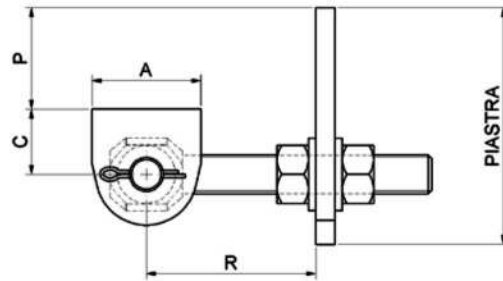

CÓDIGO	SKU	MODELO	DESCRIPCION	mm	pz/pcs	A	B	C	ØD	L	sp	M	P	R	plastro
CB-00569-00	880IX.12		BISAGRA INOX C/PLACA D/FIJAC. 100MM	M12	10	45	34.5	24	Ø12	100	6	M12	23-36	43-87	75x45x6
CB-00570-00	880IX.16		BISAGRA INOX C/PLACA D/FIJAC. 118MM	M16	10	45	41	27	Ø14	118	6	M16	27-43	48-102	88x50x8