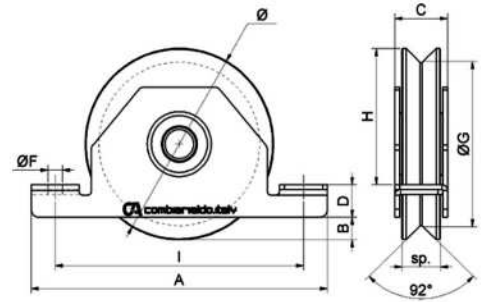

CÓDIGO	SKU	MODELO	DESCRIPCION	Ø	pz/pcs	A	B	C	D	ØF	I	H	ØG	sp	R	cucs portata	
CB-00533-00	427IX.80	902IX Ø20	RUEDA V C/SOPORTE 1B 200K 80MM INOX	80/20	4	135	12	33	17	Ø9	110	49	Ø62	20	10.3	1	200 Kg.
CB-00534-00	427IX.90		RUEDA V C/SOPORTE 1B 210K 90MM INOX	90/20	6	155	9	33	18	Ø9	130	61	Ø72	21	10.3	1	210 Kg.
CB-00535-00	427IX.100		RUEDA V C/SOPORTE 1B 230K 100MM INOX	100/20	6	155	14	33	18	Ø9	130	66	Ø82	21	10.3	1	230 Kg.
CB-00536-00	427IX.120		RUEDA V C/SOPORTE 1B 250K 120MM INOX	120	6	185	14	32	20	Ø9	155	84	Ø100	24	10.3	1	250 Kg.