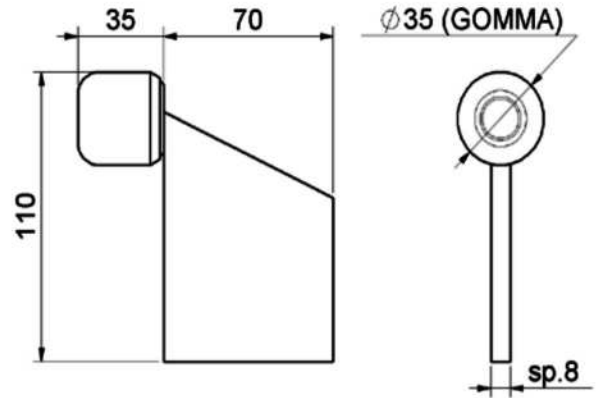

CÓDIGO	SKU	MODELO	DESCRIPCION	mm	pz/pcs
CB-00561-00	381IX.G		TOPE D/PISO SOLDABLE INOX	GRANDE	10