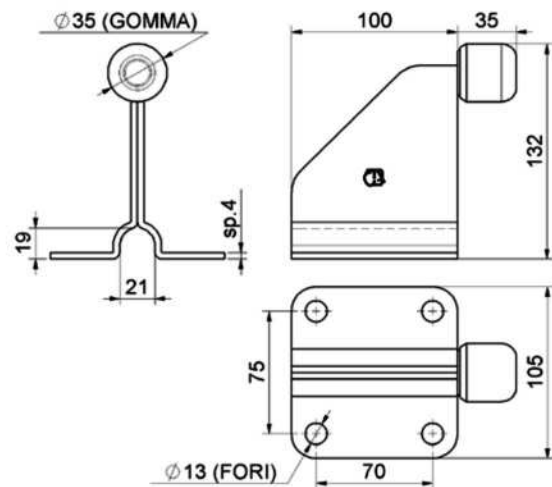

CÓDIGO	SKU	MODELO	DESCRIPCION	mm	pz/pcs
CB-00562-00	383IX.G		TOPE D/PISO C/BASE ATORNILLABLE INOX	GRANDE	6

(229) 288-1552

portonesautomaticos@adsver.com.mx
portonesautomaticos@prodigy.net.mx