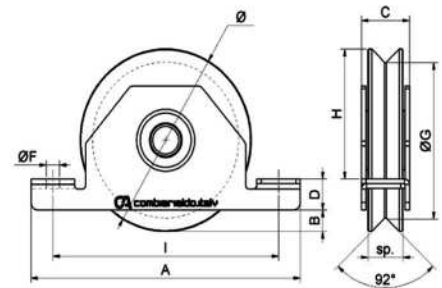

CÓDIGO	SKU	MODELO	DESCRIPCION	Ø	pz/pcs	A	B	C	D	ØF	I	H	ØG	sp	R	cucs portata	
CB-00533-00	427IX.80	902IX Ø20	RUEDA V C/SOPORTE 1B 200K 80MM INOX	80/20	4	135	12	33	17	Ø9	110	49	Ø62	20	10.3	1	200 Kg.
CB-00534-00	427IX.90		RUEDA V C/SOPORTE 1B 210K 90MM INOX	90/20	6	155	9	33	18	Ø9	130	61	Ø72	21	10.3	1	210 Kg.
CB-00535-00	427IX.100		RUEDA V C/SOPORTE 1B 230K 100MM INOX	100/20	6	155	14	33	18	Ø9	130	66	Ø82	21	10.3	1	230 Kg.
CB-00536-00	427IX.120		RUEDA V C/SOPORTE 1B 250K 120MM INOX	120	6	185	14	32	20	Ø9	155	84	Ø100	24	10.3	1	250 Kg.