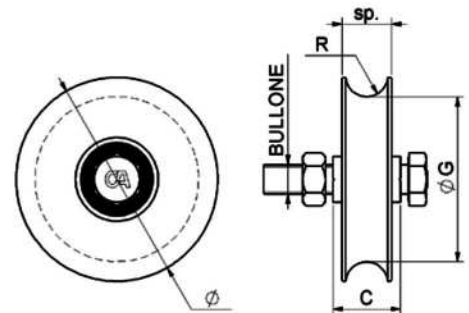

## »HERRAJES & ACCESORIOS INOX COMBIARIALDO.

CÓDIGO	SKU	MODELO	DESCRIPCION	MM.	pz/pcs	A	C	SP	ØD	E	L	S
CB-00500-00	109IX.60		BISAGRA INOX. CH SOLD C/2 ALAS 60MM	60	48	27	8.5	2	Ø6	4.5	60	1.6
CB-00501-00	109IX.100		BISAGRA INOX. M SOLD C/2 ALAS 105MM	100	24	46	11.5	2	Ø9	4.5	105	2.3
CB-00502-00	109IX.140		BISAGRA INOX. G SOLD C/2 ALAS 140MM	140	24	66	13	2.5	Ø11	5.5	149	2.7
CB-00503-00	109IX.200		BISAGRA INOX. XL SOLD C/2 ALAS 200MM	200	12	96	17	3	Ø14	6.5	212	3.5

CÓDIGO	SKU	MODELO	DESCRIPCION	MM.	pz/pcs	A	B	C	ØD	ØE	L	S
CB-00504-00	260IX.16X20X120		BISAGRA INOX.SOLD.C/BAL. 2 ALAS 121MM	Ø16X20X120	24	58	20	12	Ø9	Ø16	118	2
CB-00505-00	260IX.20X25X150		BISAGRA INOX.SOLD.C/BAL. 2 ALAS 120MM	Ø16X25X150	18	71	25	15	Ø12	Ø20	145	3

CÓDIGO	SKU	MODELO	DESCRIPCION	Ø	pz/pcs	C	ØG	SP	R	bullone	cusc	binario	portata
CB-00506-00	400IX.80/20	921IXØ20	RUEDA U C/TORNILLO 1B 200K 80MM INOX	80/20	6	33	Ø59	24	10.3	M14X70	1	art.902IX Ø20	200 Kg.
CB-00507-00	400IX.90/20	921IXØ20	RUEDA U C/TORNILLO 1B 210K 90MM INOX	90/20	6	33	Ø69	24	10.3	M14X70	1	art.902IX Ø20	210 Kg.
CB-00508-00	400IX.100/20	921IXØ20	RUEDA U C/TORNILLO 1B 230K 100MM INOX	100/20	6	33	Ø79	24	10.3	M14X70	1	art.902IX Ø20	230 Kg.
CB-00509-00	400IX.120	921IXØ20	RUEDA U C/TORNILLO 1B 250K 120MM INOX	120	4	33	Ø99	24	10.3	M14X70	1	art.902IX Ø20	250 Kg.
CB-00510-00	400IX.140	921IXØ20	RUEDA U C/TORNILLO 1B 280K 140MM INOX	140	4	43	Ø117	25	10.3	M16X70	1	art.902IX Ø20	280 Kg.

CÓDIGO	SKU	MODELO	DESCRIPCION	Ø	pz/pcs	C	ØG	SP	bullone	cusc	portata
CB-00524-00	407IX.100X50	902IX Ø20	RUEDA V C/TORNILLO 2B 410K 100MM INOX	100 TUB.50	6	43	Ø77	28	M14X70	2	410 Kg.
CB-00525-00	407IX.120X50	902IX Ø20	RUEDA V C/TORNILLO 2B 430K 120MM INOX	120 TUB.50	6	43	Ø97	28	M14X70	2	430 Kg.
CB-00526-00	407IX.140		RUEDA V C/TORNILLO 2B 550K 140MM INOX	140 TUB.50	4	43	Ø117	32	M16X70	2	550 Kg.