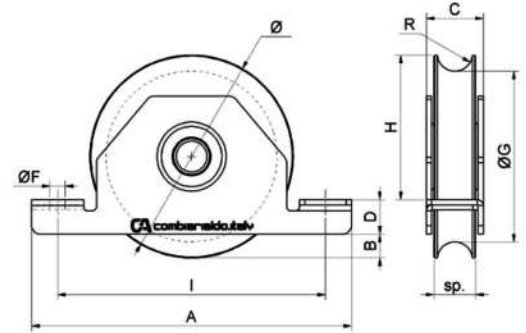

CÓDIGO	SKU	MODELO	DESCRIPCION	Ø	pz/pcs	A	B	C	D	ØF	I	H	ØG	sp	R	binario	portata
CB-00527-00	425IX.80/20	902IX Ø20	RUEDA U C/SOPORTE 1B 200K 80MM INOX	80/20	4	135	12	33	17	Ø9	110	49	Ø59	24	10.3	ART.902IX Ø20	200 Kg.
CB-00528-00	425IX.90/20	902IX Ø20	RUEDA U C/SOPORTE 1B 210K 90MM INOX	90/20	6	155	9	33	18	Ø9	130	61	Ø69	24	10.3	ART.902IX Ø20	210 Kg.
CB-00529-00	425IX.100/20	902IX Ø20	RUEDA U C/SOPORTE 1B 230K 100MM INOX	100/20	6	155	14	33	18	Ø9	130	66	Ø79	24	10.3	ART.902IX Ø20	230 Kg.
CB-00530-00	425IX.120	902IX Ø20	RUEDA U C/SOPORTE 1B 250K 120MM INOX	120	6	185	14	32	20	Ø9	155	84	Ø99	24	10.3	ART.902IX Ø20	250 Kg.