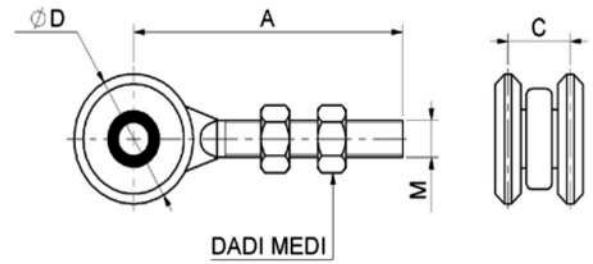

CÓDIGO	SKU	MODELO	DESCRIPCION	mm	pz/pcs	A	C	ØD	M	portata per coppia
CB-00557-00	753IX.M	17+17	CARRETILA SUP MET M 2RUED 42MM 150K INO	MEDIO	12	95	22	Ø42	M12	300 Kg.