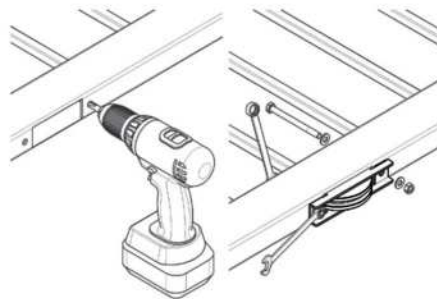

CÓDIGO	SKU	MODELO	DESCRIPCION	Ø	pz/pcs	A	B	C	D	ØF	I	H	ØG	sp	cucs	portata
CB-00542-00	432IX.90	902IX Ø20	RUEDA V C/SOPORTE 2B 390K 90MM INOX	90	6	155	9	33	18	Ø9	130	61	Ø70	24	2	390 Kg.
CB-00543-00	432IX.100	902IX Ø20	RUEDA V C/SOPORTE 2B 410K 100MM INOX	100	6	155	14	33	18	Ø9	130	66	Ø77	24	2	410 Kg.
CB-00544-00	432IX.120	902IX Ø20	RUEDA V C/SOPORTE 2B 430K 120MM INOX	120	4	185	14	37	20	Ø9	155	84	Ø97	28	2	430 Kg.

(229) 288-1552

portonesautomaticos@adsver.com.mx
portonesautomaticos@prodigy.net.mx