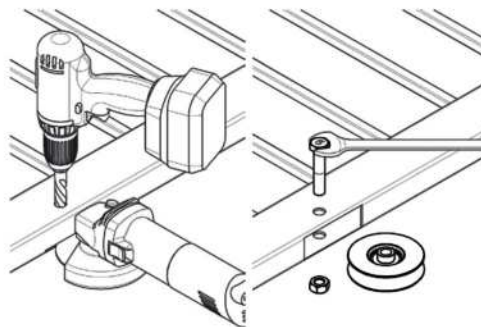

CÓDIGO	SKU	MODELO	DESCRIPCION	Ø	pz/pcs	C	ØG	SP	bullone	cusc	portata
CB-00513-00	402IX.60		RUEDA V C/TORNILLO 1B 100K 60MM INOX	60	6	24	Ø46	17	M10X45	1	100 Kg.
CB-00514-00	402IX.60		RUEDA V C/TORNILLO 1B 200K 80MM INOX	80	6	33	Ø62	20	M14X70	1	200 Kg.
CB-00515-00	402IX.60		RUEDA V C/TORNILLO 1B 210K 90MM INOX	90	6	33	Ø72	21	M14X70	1	210 Kg.
CB-00516-00	402IX.60		RUEDA V C/TORNILLO 1B 230K 100MM INOX	100	6	33	Ø82	21	M14X70	1	230 Kg.
CB-00517-00	402IX.60		RUEDA V C/TORNILLO 1B 250K 120MM INOX	120	4	33	Ø100	24	M14X70	1	250 Kg.
CB-00518-00	402IX.60		RUEDA V C/TORNILLO 1B 280K 140MM INOX	140	4	43	Ø118	25	M16X70	1	280 Kg.