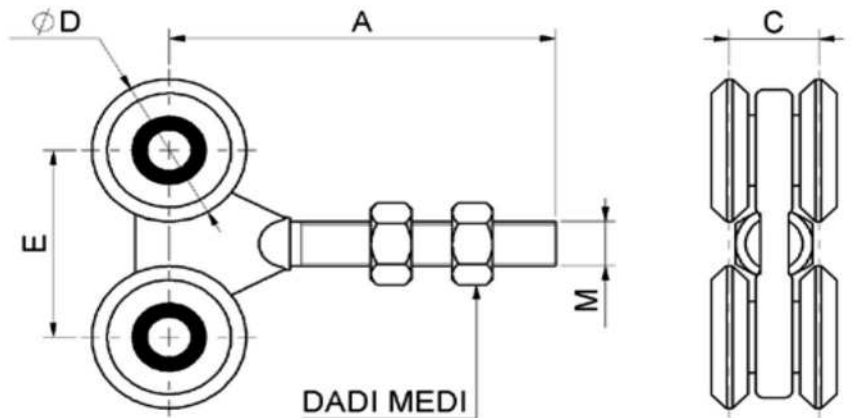

CÓDIGO	SKU	MODELO	DESCRIPCION	mm	pz/pcs	A	C	ØD	E	M	portata per coppia	cusc.shermati
CB-00560-00	756NYIX.M		CARRETILA SUP NYL M 4RUED 42MM 400K INO MEDIO	6	6	95	22	Ø40	50	M12	350 Kg.	SI

(229) 288-1552

portonesautomaticos@adsver.com.mx
portonesautomaticos@prodigy.net.mx