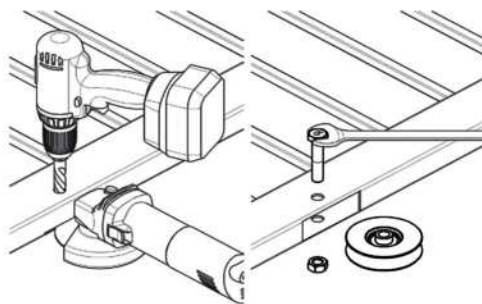

CÓDIGO	SKU	MODELO	DESCRIPCION	Ø	pz/pcs	C	ØG	SP	R	bullone	cusc	binario	portata
CB-00521-00	405IX.100X50	902IX Ø20	RUEDA U C/TORNILLO 2B 410K 100MM INOX	100 TUB.50	6	43	Ø77	28	10.3	M10X45	1	ART.902IX Ø20	410 Kg.
CB-00522-00	405IX.120X50	902IX Ø20	RUEDA U C/TORNILLO 2B 430K 120MM INOX	120 TUB.50	6	33	Ø97	28	10.3	M14X70	1	ART.902IX Ø20	430 Kg.
CB-00523-00	405IX.140	902IX Ø20	RUEDA U C/TORNILLO 2B 550K 140MM INOX	140 TUB.50	6	43	Ø117	32	10.3	M16X70	1	ART.902IX Ø20	550 Kg.