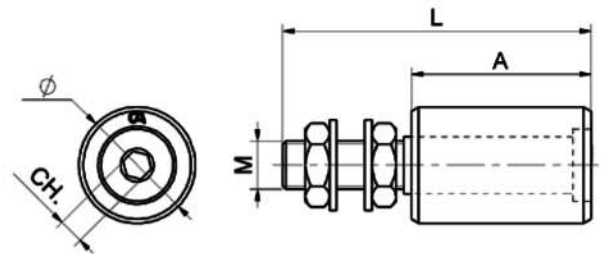

CÓDIGO	SKU	MODELO	DESCRIPCION	Ø	pz/pcs	A	L	M	CH
CB-00553-00	450IX.30X40		RODILLO NYLON P/SOP SUPERIOR 30X40MM INO	30X40	8	40	76	M14	Es.6
CB-00554-00	450IX.40X60		RODILLO NYLON P/SOP SUPERIOR 40X60MM INO	40X60		60	102	M16	Es.8

(229) 288-1552

portonesautomaticos@adsver.com.mx
portonesautomaticos@prodigy.net.mx