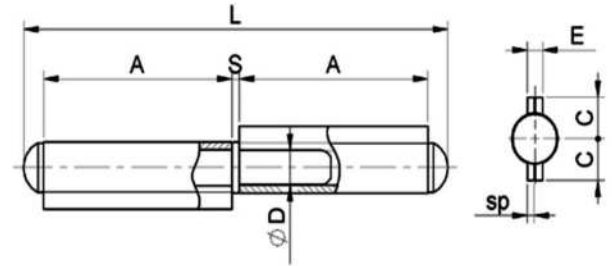

## »HERRAJES & ACCESORIOS INOX COMBIARIALDO.

CÓDIGO	SKU	MODELO	DESCRIPCION	MM.	pz/pcs	A	C	SP	ØD	E	L	S
CB-00500-00	109IX.60		BISAGRA INOX. CH SOLD C/2 ALAS 60MM	60	48	27	8.5	2	Ø6	4.5	60	1.6
CB-00501-00	109IX.100		BISAGRA INOX. M SOLD C/2 ALAS 105MM	100	24	46	11.5	2	Ø9	4.5	105	2.3
CB-00502-00	109IX.140		BISAGRA INOX. G SOLD C/2 ALAS 140MM	140	24	66	13	2.5	Ø11	5.5	149	2.7
CB-00503-00	109IX.200		BISAGRA INOX. XL SOLD C/2 ALAS 200MM	200	12	96	17	3	Ø14	6.5	212	3.5

CÓDIGO	SKU	MODELO	DESCRIPCION	MM.	pz/pcs	A	B	C	ØD	ØE	L	S
CB-00504-00	260IX.16X20X120		BISAGRA INOX.SOLD.C/BAL. 2 ALAS 121MM	Ø16X20X120	24	58	20	12	Ø9	Ø16	118	2
CB-00505-00	260IX.20X25X150		BISAGRA INOX.SOLD.C/BAL. 2 ALAS 120MM	Ø16X25X150	18	71	25	15	Ø12	Ø20	145	3