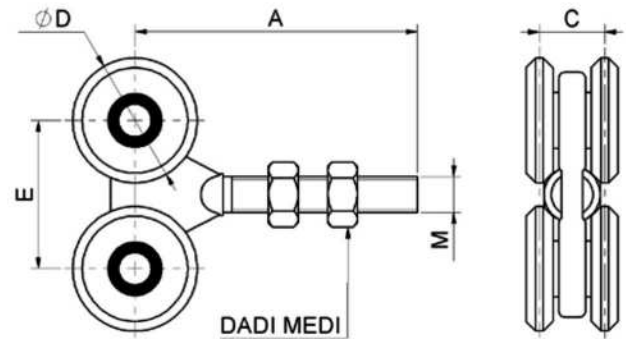

CÓDIGO	SKU	MODELO	DESCRIPCION	mm	pz/pcs	A	C	ØD	E	M	portata per coppia
CB-00558-00	754IX.M		CARRETILA SUP MET M 4RUED 42MM 400K INO	MEDIO	6	95	22	Ø42	50	M12	900 Kg.

(229) 288-1552

portonesautomaticos@adsver.com.mx
portonesautomaticos@prodigy.net.mx