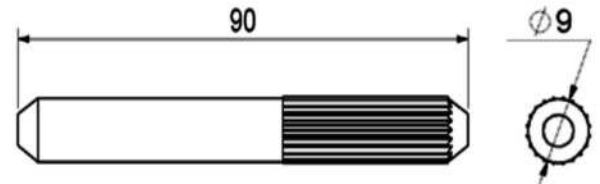

CÓDIGO	SKU	MODELO	DESCRIPCION	Ø	pz/pcs	binario
CB-00546-00	907IX.09		PERNO UNION COPLÉ P/RIEL V 10X90MM INOX	9	30	ART.906IX a V

(229) 288-1552

portonesautomaticos@adsver.com.mx
portonesautomaticos@prodigy.net.mx