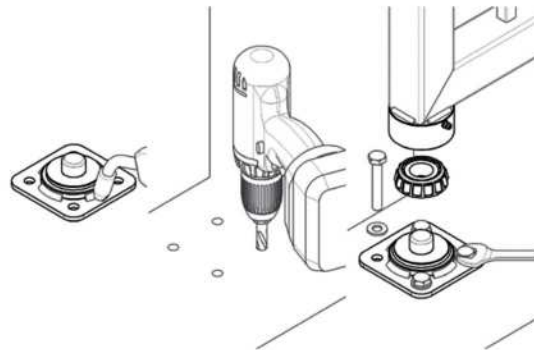

CÓDIGO	SKU	MODELO	DESCRIPCION	mm	pz/pcs	A	B	C	ØD	ØE	H	R	P	viti TE	viti reg.
CB-00565-00	345RIX.M		BEIBEL EMBALERADO INOX M AJUST 72-82MM	MEDIO	4	9	35	8	Ø50	Ø30	62	72-82	50	M10	M5
CB-00566-00	345RIX.G		BEIBEL EMBALERADO INOX G AJUST 90-105MM	GRANDE	4	10	35	10	Ø68	Ø35	65	90-105	60	M10	M6