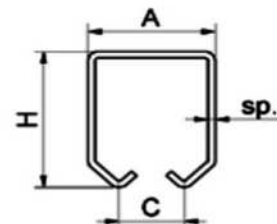

CÓDIGO	SKU	MODELO	DESCRIPCION	mm	pz/pcs	L	A	C	H	sp
CB-00556-00	920IX.M	17+17	RIEL SUPERIOR M P/CARRETILLAS 6M INOX	MEDIA	1	6000	42	22	54	2.5

(229) 288-1552

portonesautomaticos@adsver.com.mx
portonesautomaticos@prodigy.net.mx