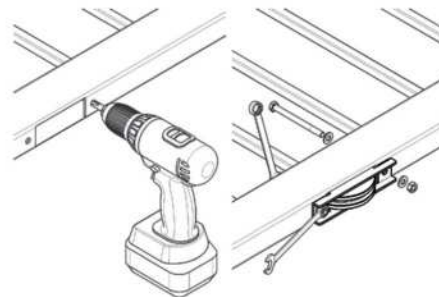

CÓDIGO	SKU	MODELO	DESCRIPCION	Ø	pz/pcs	A	B	C	D	ØF	I	H	ØG	sp	R	cucs portata	
CB-00533-00	427IX.80	902IX Ø20	RUEDA V C/SOPORTE 1B 200K 80MM INOX	80/20	4	135	12	33	17	Ø9	110	49	Ø62	20	10.3	1	200 Kg.
CB-00534-00	427IX.90		RUEDA V C/SOPORTE 1B 210K 90MM INOX	90/20	6	155	9	33	18	Ø9	130	61	Ø72	21	10.3	1	210 Kg.
CB-00535-00	427IX.100		RUEDA V C/SOPORTE 1B 230K 100MM INOX	100/20	6	155	14	33	18	Ø9	130	66	Ø82	21	10.3	1	230 Kg.
CB-00536-00	427IX.120		RUEDA V C/SOPORTE 1B 250K 120MM INOX	120	6	185	14	32	20	Ø9	155	84	Ø100	24	10.3	1	250 Kg.