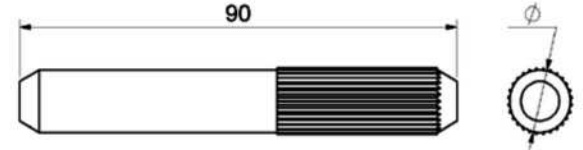

CÓDIGO	SKU	MODELO	DESCRIPCION	Ø	pz/pcs	binario
CB-00545-00	901IX.13	902IX Ø20	PERNO UNION COPLÉ P/RIEL U 13X90MM INOX	13	30	ART.902IX Ø20