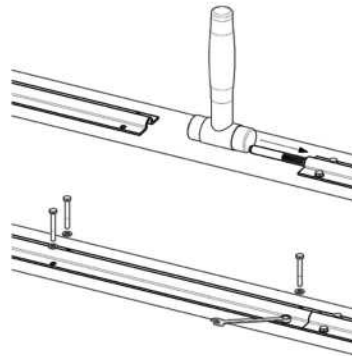

CÓDIGO	SKU	MODELO	DESCRIPCION	Ø	pz/pcs	A	B	C	D	ØF	I	H	ØG	sp	cucs	portata
CB-00542-00	432IX.90	902IX Ø20	RUEDA V C/SOPORTE 2B 390K 90MM INOX	90	6	155	9	33	18	Ø9	130	61	Ø70	24	2	390 Kg.
CB-00543-00	432IX.100	902IX Ø20	RUEDA V C/SOPORTE 2B 410K 100MM INOX	100	6	155	14	33	18	Ø9	130	66	Ø77	24	2	410 Kg.
CB-00544-00	432IX.120	902IX Ø20	RUEDA V C/SOPORTE 2B 430K 120MM INOX	120	4	185	14	37	20	Ø9	155	84	Ø97	28	2	430 Kg.

CÓDIGO	SKU	MODELO	DESCRIPCION	Ø	pz/pcs	binario
CB-00545-00	901IX.13	902IX Ø20	PERNO UNION COPLÉ P/RIEL U 13X90MM INOX	13	30	ART.902IX Ø20

CÓDIGO	SKU	MODELO	DESCRIPCION	Ø	pz/pcs	binario
CB-00546-00	907IX.09		PERNO UNION COPLÉ P/RIEL V 10X90MM INOX	9	30	ART.906IX a V