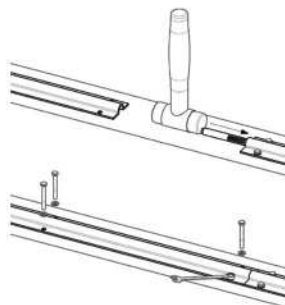

CÓDIGO	SKU	MODELO	DESCRIPCION	Ø	pz/pcs	binario
CB-00545-00	901IX.13	902IX Ø20	PERNO UNION COPLÉ P/RIEL U 13X90MM INOX	13	30	ART.902IX Ø20

CÓDIGO	SKU	MODELO	DESCRIPCION	Ø	pz/pcs	binario
CB-00546-00	907IX.09		PERNO UNION COPLÉ P/RIEL V 10X90MM INOX	9	30	ART.906IX a V

CÓDIGO	SKU	MODELO	DESCRIPCION	Ø	pz/pcs	Ø	L	H	asole
CB-00547-00	902IX.20X3	9+9	RIEL D/PISO U ATORNILLABLE 20MMX3M INOX	20 - 3 M.	10	Ø20	3000	16	nr. 9+9
CB-00548-00	902IX.20X6	17+17	RIEL D/PISO U ATORNILLABLE 20MMX6M INOX	20 - 6 M.	10	Ø20	6000	16	nr. 17+17