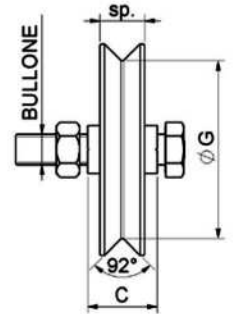

CÓDIGO	SKU	MODELO	DESCRIPCION	MM.	pz/pcs	A	B	C	ØD	ØE	L	S
CB-00504-00	260IX.16X20X120		BISAGRA INOX.SOLD.C/BAL. 2 ALAS 121MM	Ø16X20X120	24	58	20	12	Ø9	Ø16	118	2
CB-00505-00	260IX.20X25X150		BISAGRA INOX.SOLD.C/BAL. 2 ALAS 120MM	Ø16X25X150	18	71	25	15	Ø12	Ø20	145	3

CÓDIGO	SKU	MODELO	DESCRIPCION	Ø	pz/pcs	C	ØG	SP	R	bullone	cusc	binario	portata
CB-00506-00	400IX.80/20	921IXØ20	RUEDA U C/TORNILLO 1B 200K 80MM INOX	80/20	6	33	Ø59	24	10.3	M14X70	1	art.902IX Ø20	200 Kg.
CB-00507-00	400IX.90/20	921IXØ20	RUEDA U C/TORNILLO 1B 210K 90MM INOX	90/20	6	33	Ø69	24	10.3	M14X70	1	art.902IX Ø20	210 Kg.
CB-00508-00	400IX.100/20	921IXØ20	RUEDA U C/TORNILLO 1B 230K 100MM INOX	100/20	6	33	Ø79	24	10.3	M14X70	1	art.902IX Ø20	230 Kg.
CB-00509-00	400IX.120	921IXØ20	RUEDA U C/TORNILLO 1B 250K 120MM INOX	120	4	33	Ø99	24	10.3	M14X70	1	art.902IX Ø20	250 Kg.
CB-00510-00	400IX.140	921IXØ20	RUEDA U C/TORNILLO 1B 280K 140MM INOX	140	4	43	Ø117	25	10.3	M16X70	1	art.902IX Ø20	280 Kg.

CÓDIGO	SKU	MODELO	DESCRIPCION	Ø	pz/pcs	C	ØG	SP	bullone	cusc	portata
CB-00513-00	402IX.60		RUEDA V C/TORNILLO 1B 100K 60MM INOX	60	6	24	Ø46	17	M10X45	1	100 Kg.
CB-00514-00	402IX.60		RUEDA V C/TORNILLO 1B 200K 80MM INOX	80	6	33	Ø62	20	M14X70	1	200 Kg.
CB-00515-00	402IX.60		RUEDA V C/TORNILLO 1B 210K 90MM INOX	90	6	33	Ø72	21	M14X70	1	210 Kg.
CB-00516-00	402IX.60		RUEDA V C/TORNILLO 1B 230K 100MM INOX	100	6	33	Ø82	21	M14X70	1	230 Kg.
CB-00517-00	402IX.60		RUEDA V C/TORNILLO 1B 250K 120MM INOX	120	4	33	Ø100	24	M14X70	1	250 Kg.
CB-00518-00	402IX.60		RUEDA V C/TORNILLO 1B 280K 140MM INOX	140	4	43	Ø118	25	M16X70	1	280 Kg.