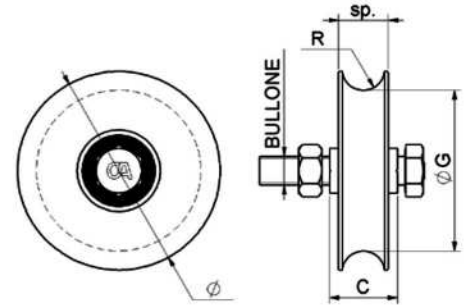

## »HERRAJES & ACCESORIOS INOX COMBIARIALDO.

CÓDIGO	SKU	MODELO	DESCRIPCION	MM.	pz/pcs	A	C	SP	ØD	E	L	S
CB-00500-00	109IX.60		BISAGRA INOX. CH SOLD C/2 ALAS 60MM	60	48	27	8.5	2	Ø6	4.5	60	1.6
CB-00501-00	109IX.100		BISAGRA INOX. M SOLD C/2 ALAS 105MM	100	24	46	11.5	2	Ø9	4.5	105	2.3
CB-00502-00	109IX.140		BISAGRA INOX. G SOLD C/2 ALAS 140MM	140	24	66	13	2.5	Ø11	5.5	149	2.7
CB-00503-00	109IX.200		BISAGRA INOX. XL SOLD C/2 ALAS 200MM	200	12	96	17	3	Ø14	6.5	212	3.5

CÓDIGO	SKU	MODELO	DESCRIPCION	MM.	pz/pcs	A	B	C	ØD	ØE	L	S
CB-00504-00	260IX.16X20X120		BISAGRA INOX.SOLD.C/BAL. 2 ALAS 121MM	Ø16X20X120	24	58	20	12	Ø9	Ø16	118	2
CB-00505-00	260IX.20X25X150		BISAGRA INOX.SOLD.C/BAL. 2 ALAS 120MM	Ø16X25X150	18	71	25	15	Ø12	Ø20	145	3

CÓDIGO	SKU	MODELO	DESCRIPCION	Ø	pz/pcs	C	ØG	SP	R	bullone	cusc	binario	portata
CB-00506-00	400IX.80/20	921IXØ20	RUEDA U C/TORNILLO 1B 200K 80MM INOX	80/20	6	33	Ø59	24	10.3	M14X70	1	art.902IX Ø20	200 Kg.
CB-00507-00	400IX.90/20	921IXØ20	RUEDA U C/TORNILLO 1B 210K 90MM INOX	90/20	6	33	Ø69	24	10.3	M14X70	1	art.902IX Ø20	210 Kg.
CB-00508-00	400IX.100/20	921IXØ20	RUEDA U C/TORNILLO 1B 230K 100MM INOX	100/20	6	33	Ø79	24	10.3	M14X70	1	art.902IX Ø20	230 Kg.
CB-00509-00	400IX.120	921IXØ20	RUEDA U C/TORNILLO 1B 250K 120MM INOX	120	4	33	Ø99	24	10.3	M14X70	1	art.902IX Ø20	250 Kg.
CB-00510-00	400IX.140	921IXØ20	RUEDA U C/TORNILLO 1B 280K 140MM INOX	140	4	43	Ø117	25	10.3	M16X70	1	art.902IX Ø20	280 Kg.