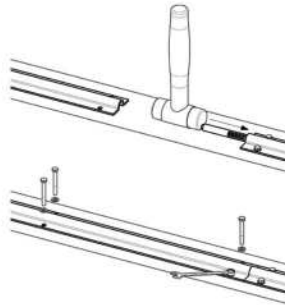

CÓDIGO	SKU	MODELO	DESCRIPCION	Ø	pz/pcs	binario
CB-00545-00	901IX.13	902IX Ø20	PERNO UNION COPLÉ P/RIEL U 13X90MM INOX	13	30	ART.902IX Ø20

CÓDIGO	SKU	MODELO	DESCRIPCION	Ø	pz/pcs	binario
CB-00546-00	907IX.09		PERNO UNION COPLÉ P/RIEL V 10X90MM INOX	9	30	ART.906IX a V

CÓDIGO	SKU	MODELO	DESCRIPCION	Ø	pz/pcs	Ø	L	H	asole
CB-00547-00	902IX.20X3	9+9	RIEL D/PISO U ATORNILLABLE 20MMX3M INOX	20 - 3 M.	10	Ø20	3000	16	nr. 9+9
CB-00548-00	902IX.20X6	17+17	RIEL D/PISO U ATORNILLABLE 20MMX6M INOX	20 - 6 M.	10	Ø20	6000	16	nr. 17+17