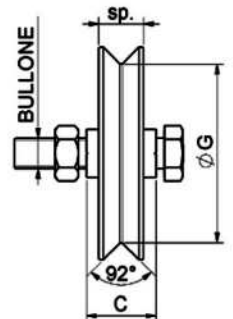

CÓDIGO	SKU	MODELO	DESCRIPCION	MM.	pz/pcs	A	B	C	ØD	ØE	L	S
CB-00504-00	260IX.16X20X120		BISAGRA INOX.SOLD.C/BAL. 2 ALAS 121MM	Ø16X20X120	24	58	20	12	Ø9	Ø16	118	2
CB-00505-00	260IX.20X25X150		BISAGRA INOX.SOLD.C/BAL. 2 ALAS 120MM	Ø16X25X150	18	71	25	15	Ø12	Ø20	145	3

CÓDIGO	SKU	MODELO	DESCRIPCION	Ø	pz/pcs	C	ØG	SP	R	bullone	cusc	binario	portata
CB-00506-00	400IX.80/20	921IXØ20	RUEDA U C/TORNILLO 1B 200K 80MM INOX	80/20	6	33	Ø59	24	10.3	M14X70	1	art.902IX Ø20	200 Kg.
CB-00507-00	400IX.90/20	921IXØ20	RUEDA U C/TORNILLO 1B 210K 90MM INOX	90/20	6	33	Ø69	24	10.3	M14X70	1	art.902IX Ø20	210 Kg.
CB-00508-00	400IX.100/20	921IXØ20	RUEDA U C/TORNILLO 1B 230K 100MM INOX	100/20	6	33	Ø79	24	10.3	M14X70	1	art.902IX Ø20	230 Kg.
CB-00509-00	400IX.120	921IXØ20	RUEDA U C/TORNILLO 1B 250K 120MM INOX	120	4	33	Ø99	24	10.3	M14X70	1	art.902IX Ø20	250 Kg.
CB-00510-00	400IX.140	921IXØ20	RUEDA U C/TORNILLO 1B 280K 140MM INOX	140	4	43	Ø117	25	10.3	M16X70	1	art.902IX Ø20	280 Kg.

CÓDIGO	SKU	MODELO	DESCRIPCION	Ø	pz/pcs	C	ØG	SP	bullone	cusc	portata
CB-00513-00	402IX.60		RUEDA V C/TORNILLO 1B 100K 60MM INOX	60	6	24	Ø46	17	M10X45	1	100 Kg.
CB-00514-00	402IX.60		RUEDA V C/TORNILLO 1B 200K 80MM INOX	80	6	33	Ø62	20	M14X70	1	200 Kg.
CB-00515-00	402IX.60		RUEDA V C/TORNILLO 1B 210K 90MM INOX	90	6	33	Ø72	21	M14X70	1	210 Kg.
CB-00516-00	402IX.60		RUEDA V C/TORNILLO 1B 230K 100MM INOX	100	6	33	Ø82	21	M14X70	1	230 Kg.
CB-00517-00	402IX.60		RUEDA V C/TORNILLO 1B 250K 120MM INOX	120	4	33	Ø100	24	M14X70	1	250 Kg.
CB-00518-00	402IX.60		RUEDA V C/TORNILLO 1B 280K 140MM INOX	140	4	43	Ø118	25	M16X70	1	280 Kg.

CÓDIGO	SKU	MODELO	DESCRIPCION	Ø	pz/pcs	C	ØG	SP	bullone	cusc	portata
CB-00524-00	407IX.100X50	902IX Ø20	RUEDA V C/TORNILLO 2B 410K 100MM INOX	100 TUB.50	6	43	Ø77	28	M14X70	2	410 Kg.
CB-00525-00	407IX.120X50	902IX Ø20	RUEDA V C/TORNILLO 2B 430K 120MM INOX	120 TUB.50	6	43	Ø97	28	M14X70	2	430 Kg.
CB-00526-00	407IX.140		RUEDA V C/TORNILLO 2B 550K 140MM INOX	140 TUB.50	4	43	Ø117	32	M16X70	2	550 Kg.