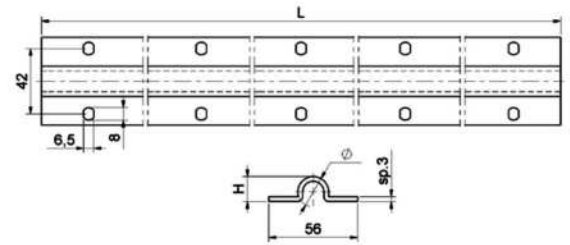

CÓDIGO	SKU	MODELO	DESCRIPCION	Ø	pz/pcs	Ø	L	H	asole
CB-00547-00	902IX.20X3	9+9	RIEL D/PISO U ATORNILLABLE 20MMX3M INOX	20 - 3 M.	10	Ø20	3000	16	nr. 9+9
CB-00548-00	902IX.20X6	17+17	RIEL D/PISO U ATORNILLABLE 20MMX6M INOX	20 - 6 M.	10	Ø20	6000	16	nr. 17+17