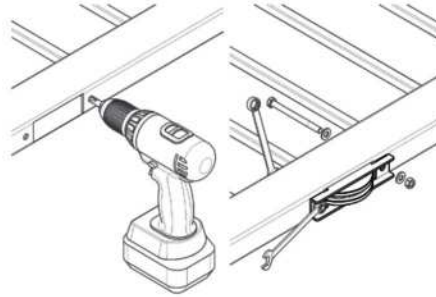

CÓDIGO	SKU	MODELO	DESCRIPCION	Ø	pz/pcs	A	B	C	D	ØF	I	H	ØG	sp	R	binario	portata
CB-00527-00	425IX.80/20	902IX Ø20	RUEDA U C/SOPORTE 1B 200K 80MM INOX	80/20	4	135	12	33	17	Ø9	110	49	Ø59	24	10.3	ART.902IX Ø20	200 Kg.
CB-00528-00	425IX.90/20	902IX Ø20	RUEDA U C/SOPORTE 1B 210K 90MM INOX	90/20	6	155	9	33	18	Ø9	130	61	Ø69	24	10.3	ART.902IX Ø20	210 Kg.
CB-00529-00	425IX.100/20	902IX Ø20	RUEDA U C/SOPORTE 1B 230K 100MM INOX	100/20	6	155	14	33	18	Ø9	130	66	Ø79	24	10.3	ART.902IX Ø20	230 Kg.
CB-00530-00	425IX.120	902IX Ø20	RUEDA U C/SOPORTE 1B 250K 120MM INOX	120	6	185	14	32	20	Ø9	155	84	Ø99	24	10.3	ART.902IX Ø20	250 Kg.