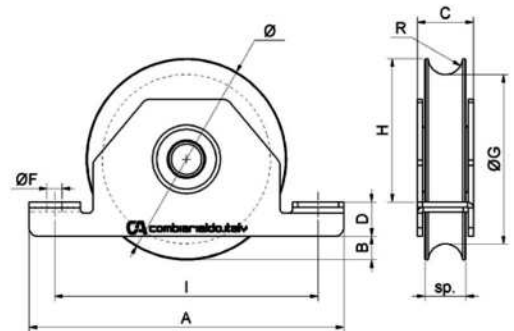

CÓDIGO	SKU	MODELO	DESCRIPCION	Ø	pz/pcs	C	ØG	SP	bullone	cusc	portata
CB-00524-00	407IX.100X50	902IX Ø20	RUEDA V C/TORNILLO 2B 410K 100MM INOX	100 TUB.50	6	43	Ø77	28	M14X70	2	410 Kg.
CB-00525-00	407IX.120X50	902IX Ø20	RUEDA V C/TORNILLO 2B 430K 120MM INOX	120 TUB.50	6	43	Ø97	28	M14X70	2	430 Kg.
CB-00526-00	407IX.140		RUEDA V C/TORNILLO 2B 550K 140MM INOX	140 TUB.50	4	43	Ø117	32	M16X70	2	550 Kg.

CÓDIGO	SKU	MODELO	DESCRIPCION	Ø	pz/pcs	A	B	C	D	ØF	I	H	ØG	sp	R	binario	portata
CB-00527-00	425IX.80/20	902IX Ø20	RUEDA U C/SOPORTE 1B 200K 80MM INOX	80/20	4	135	12	33	17	Ø9	110	49	Ø59	24	10.3	ART.902IX Ø20	200 Kg.
CB-00528-00	425IX.90/20	902IX Ø20	RUEDA U C/SOPORTE 1B 210K 90MM INOX	90/20	6	155	9	33	18	Ø9	130	61	Ø69	24	10.3	ART.902IX Ø20	210 Kg.
CB-00529-00	425IX.100/20	902IX Ø20	RUEDA U C/SOPORTE 1B 230K 100MM INOX	100/20	6	155	14	33	18	Ø9	130	66	Ø79	24	10.3	ART.902IX Ø20	230 Kg.
CB-00530-00	425IX.120	902IX Ø20	RUEDA U C/SOPORTE 1B 250K 120MM INOX	120	6	185	14	32	20	Ø9	155	84	Ø99	24	10.3	ART.902IX Ø20	250 Kg.