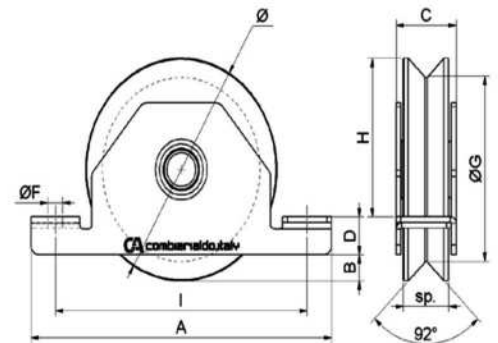

CÓDIGO	SKU	MODELO	DESCRIPCION	Ø	pz/pcs	A	B	C	D	ØF	I	H	ØG	sp	cucs	portata
CB-00542-00	432IX.90	902IX Ø20	RUEDA V C/SOPORTE 2B 390K 90MM INOX	90	6	155	9	33	18	Ø9	130	61	Ø70	24	2	390 Kg.
CB-00543-00	432IX.100	902IX Ø20	RUEDA V C/SOPORTE 2B 410K 100MM INOX	100	6	155	14	33	18	Ø9	130	66	Ø77	24	2	410 Kg.
CB-00544-00	432IX.120	902IX Ø20	RUEDA V C/SOPORTE 2B 430K 120MM INOX	120	4	185	14	37	20	Ø9	155	84	Ø97	28	2	430 Kg.

(229) 288-1552

portonesautomaticos@adsver.com.mx
portonesautomaticos@prodigy.net.mx