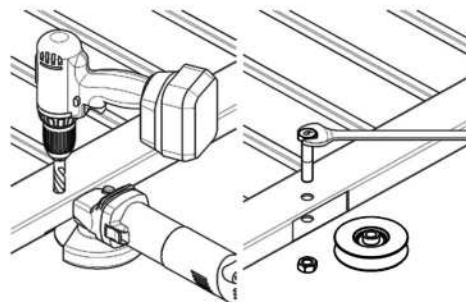

CÓDIGO	SKU	MODELO	DESCRIPCION	Ø	pz/pcs	C	ØG	SP	R	bullone	cusc	binario	portata
CB-00506-00	400IX.80/20	921IXØ20	RUEDA U C/TORNILLO 1B 200K 80MM INOX	80/20	6	33	Ø59	24	10.3	M14X70	1	art.902IX Ø20	200 Kg.
CB-00507-00	400IX.90/20	921IXØ20	RUEDA U C/TORNILLO 1B 210K 90MM INOX	90/20	6	33	Ø69	24	10.3	M14X70	1	art.902IX Ø20	210 Kg.
CB-00508-00	400IX.100/20	921IXØ20	RUEDA U C/TORNILLO 1B 230K 100MM INOX	100/20	6	33	Ø79	24	10.3	M14X70	1	art.902IX Ø20	230 Kg.
CB-00509-00	400IX.120	921IXØ20	RUEDA U C/TORNILLO 1B 250K 120MM INOX	120	4	33	Ø99	24	10.3	M14X70	1	art.902IX Ø20	250 Kg.
CB-00510-00	400IX.140	921IXØ20	RUEDA U C/TORNILLO 1B 280K 140MM INOX	140	4	43	Ø117	25	10.3	M16X70	1	art.902IX Ø20	280 Kg.