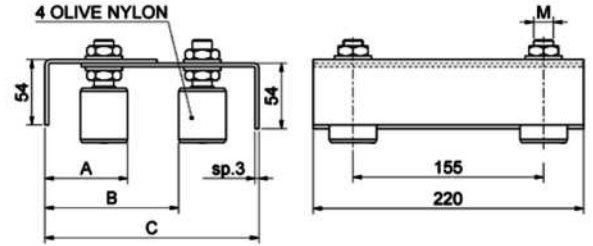

CÓDIGO	SKU	MODELO	DESCRIPCION	mm	pz/pcs	olive	M	A	B	C
CB-00551-00	462IX.P	902IX Ø20	SOPORTE AJUSTABLE SUP INOX C/4ROD.30X40 INO	PICCOLA	6	Ø30X40	M14	43-86	93-156	149-197
CB-00552-00	462IX.G	902IX Ø20	SOPORTE AJUSTABLE SUP INOX C/4ROD.40X60 INO	GRANDE	6	Ø40X45	M16	47-90	89-152	149-197