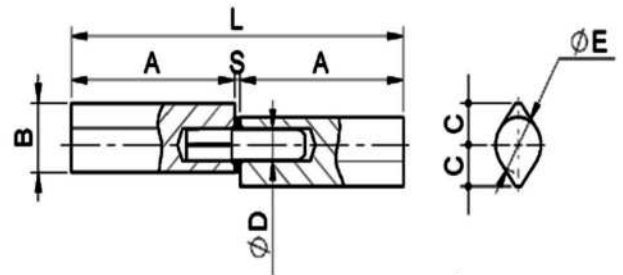

## »HERRAJES & ACCESORIOS INOX COMBIARIALDO.

CÓDIGO	SKU	MODELO	DESCRIPCION	MM.	pz/pcs	A	C	SP	ØD	E	L	S
CB-00500-00	109IX.60		BISAGRA INOX. CH SOLD C/2 ALAS 60MM	60	48	27	8.5	2	Ø6	4.5	60	1.6
CB-00501-00	109IX.100		BISAGRA INOX. M SOLD C/2 ALAS 105MM	100	24	46	11.5	2	Ø9	4.5	105	2.3
CB-00502-00	109IX.140		BISAGRA INOX. G SOLD C/2 ALAS 140MM	140	24	66	13	2.5	Ø11	5.5	149	2.7
CB-00503-00	109IX.200		BISAGRA INOX. XL SOLD C/2 ALAS 200MM	200	12	96	17	3	Ø14	6.5	212	3.5

CÓDIGO	SKU	MODELO	DESCRIPCION	MM.	pz/pcs	A	B	C	ØD	ØE	L	S
CB-00504-00	260IX.16X20X120		BISAGRA INOX.SOLD.C/BAL. 2 ALAS 121MM	Ø16X20X120	24	58	20	12	Ø9	Ø16	118	2
CB-00505-00	260IX.20X25X150		BISAGRA INOX.SOLD.C/BAL. 2 ALAS 120MM	Ø16X25X150	18	71	25	15	Ø12	Ø20	145	3