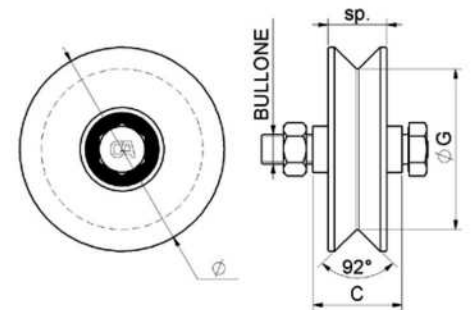

CÓDIGO	SKU	MODELO	DESCRIPCION	Ø	pz/pcs	C	ØG	SP	R	bullone	cusc	binario	portata
CB-00521-00	405IX.100X50	902IX Ø20	RUEDA U C/TORNILLO 2B 410K 100MM INOX	100 TUB.50	6	43	Ø77	28	10.3	M10X45	1	ART.902IX Ø20	410 Kg.
CB-00522-00	405IX.120X50	902IX Ø20	RUEDA U C/TORNILLO 2B 430K 120MM INOX	120 TUB.50	6	33	Ø97	28	10.3	M14X70	1	ART.902IX Ø20	430 Kg.
CB-00523-00	405IX.140	902IX Ø20	RUEDA U C/TORNILLO 2B 550K 140MM INOX	140 TUB.50	6	43	Ø117	32	10.3	M16X70	1	ART.902IX Ø20	550 Kg.