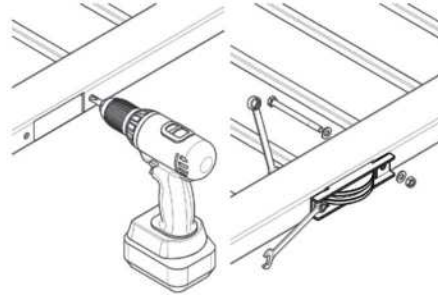

CÓDIGO	SKU	MODELO	DESCRIPCION	Ø	pz/pcs	A	B	C	D	ØF	I	H	ØG	sp	R	cucs	binario	portata
CB-00539-00	430IX.90	902IX Ø20	RUEDA U C/SOPORTE 2B 390K 90MM INOX	90	6	155	9	33	18	Ø9	130	61	Ø71	24	10.3	2	ART.902IX Ø20	390 Kg.
CB-00540-00	430IX.100	902IX Ø20	RUEDA U C/SOPORTE 2B 410K 100MM INOX	100	6	155	14	33	18	Ø9	130	66	Ø77	24	10.3	2	ART.902IX Ø20	410 Kg.
CB-00541-00	430IX.120	902IX Ø20	RUEDA U C/SOPORTE 2B 430K 120MM INOX	120	4	185	14	37	20	Ø9	155	84	Ø97	28	10.3	2	ART.902IX Ø20	430 Kg.