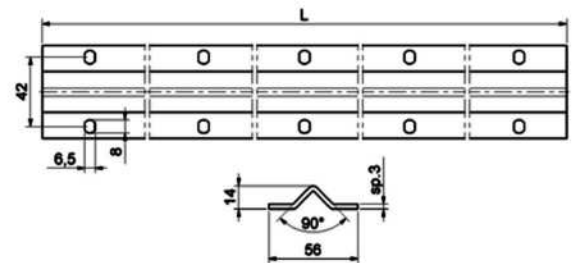

CÓDIGO	SKU	MODELO	DESCRIPCION	m	pz/pcs	L	asole
CB-00549-00	906IX.3	9+9	RIEL D/PISO V ATORNILLABLE 3M INOX	3	100	3000	nr. 9+9
CB-00550-00	906IX.6	17+17	RIEL D/PISO V ATORNILLABLE 6M INOX	6	50	6000	nr. 17+17

(229) 288-1552

portonesautomaticos@adsver.com.mx
portonesautomaticos@prodigy.net.mx