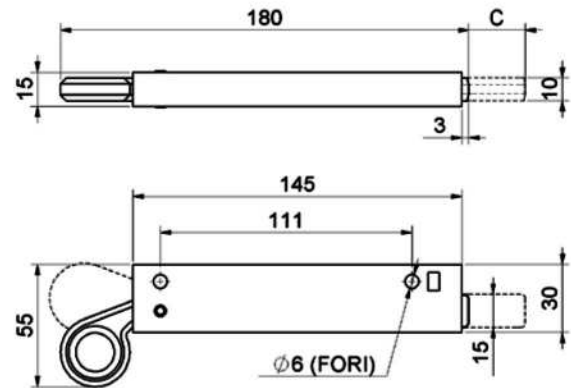

CÓDIGO	SKU	MODELO	DESCRIPCION	mm	pz/pcs	C
CB-00564-00	301IX		CERROJO VERT.INOX C/RESORTE P/PORTON ABA	UNICA	6	0-25

(229) 288-1552

portonesautomaticos@adsver.com.mx
portonesautomaticos@prodigy.net.mx