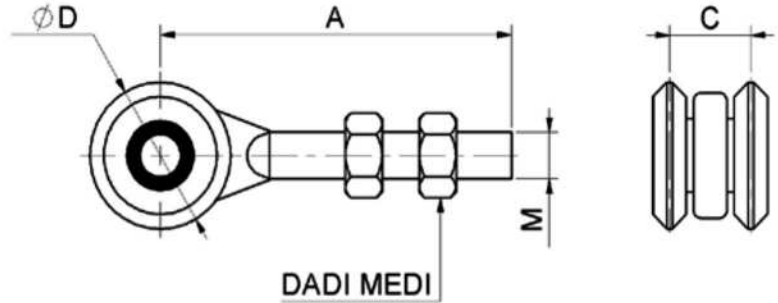

CÓDIGO	SKU	MODELO	DESCRIPCION	mm	pz/pcs	A	C	ØD	M	portata per coppia	cusc.shermati
CB-00559-00	755NYIX.M		CARRETILA SUP NYL M 2RUED 42MM 150K INO MEDIO	12	12	95	22	Ø40	M12	150 Kg.	SI