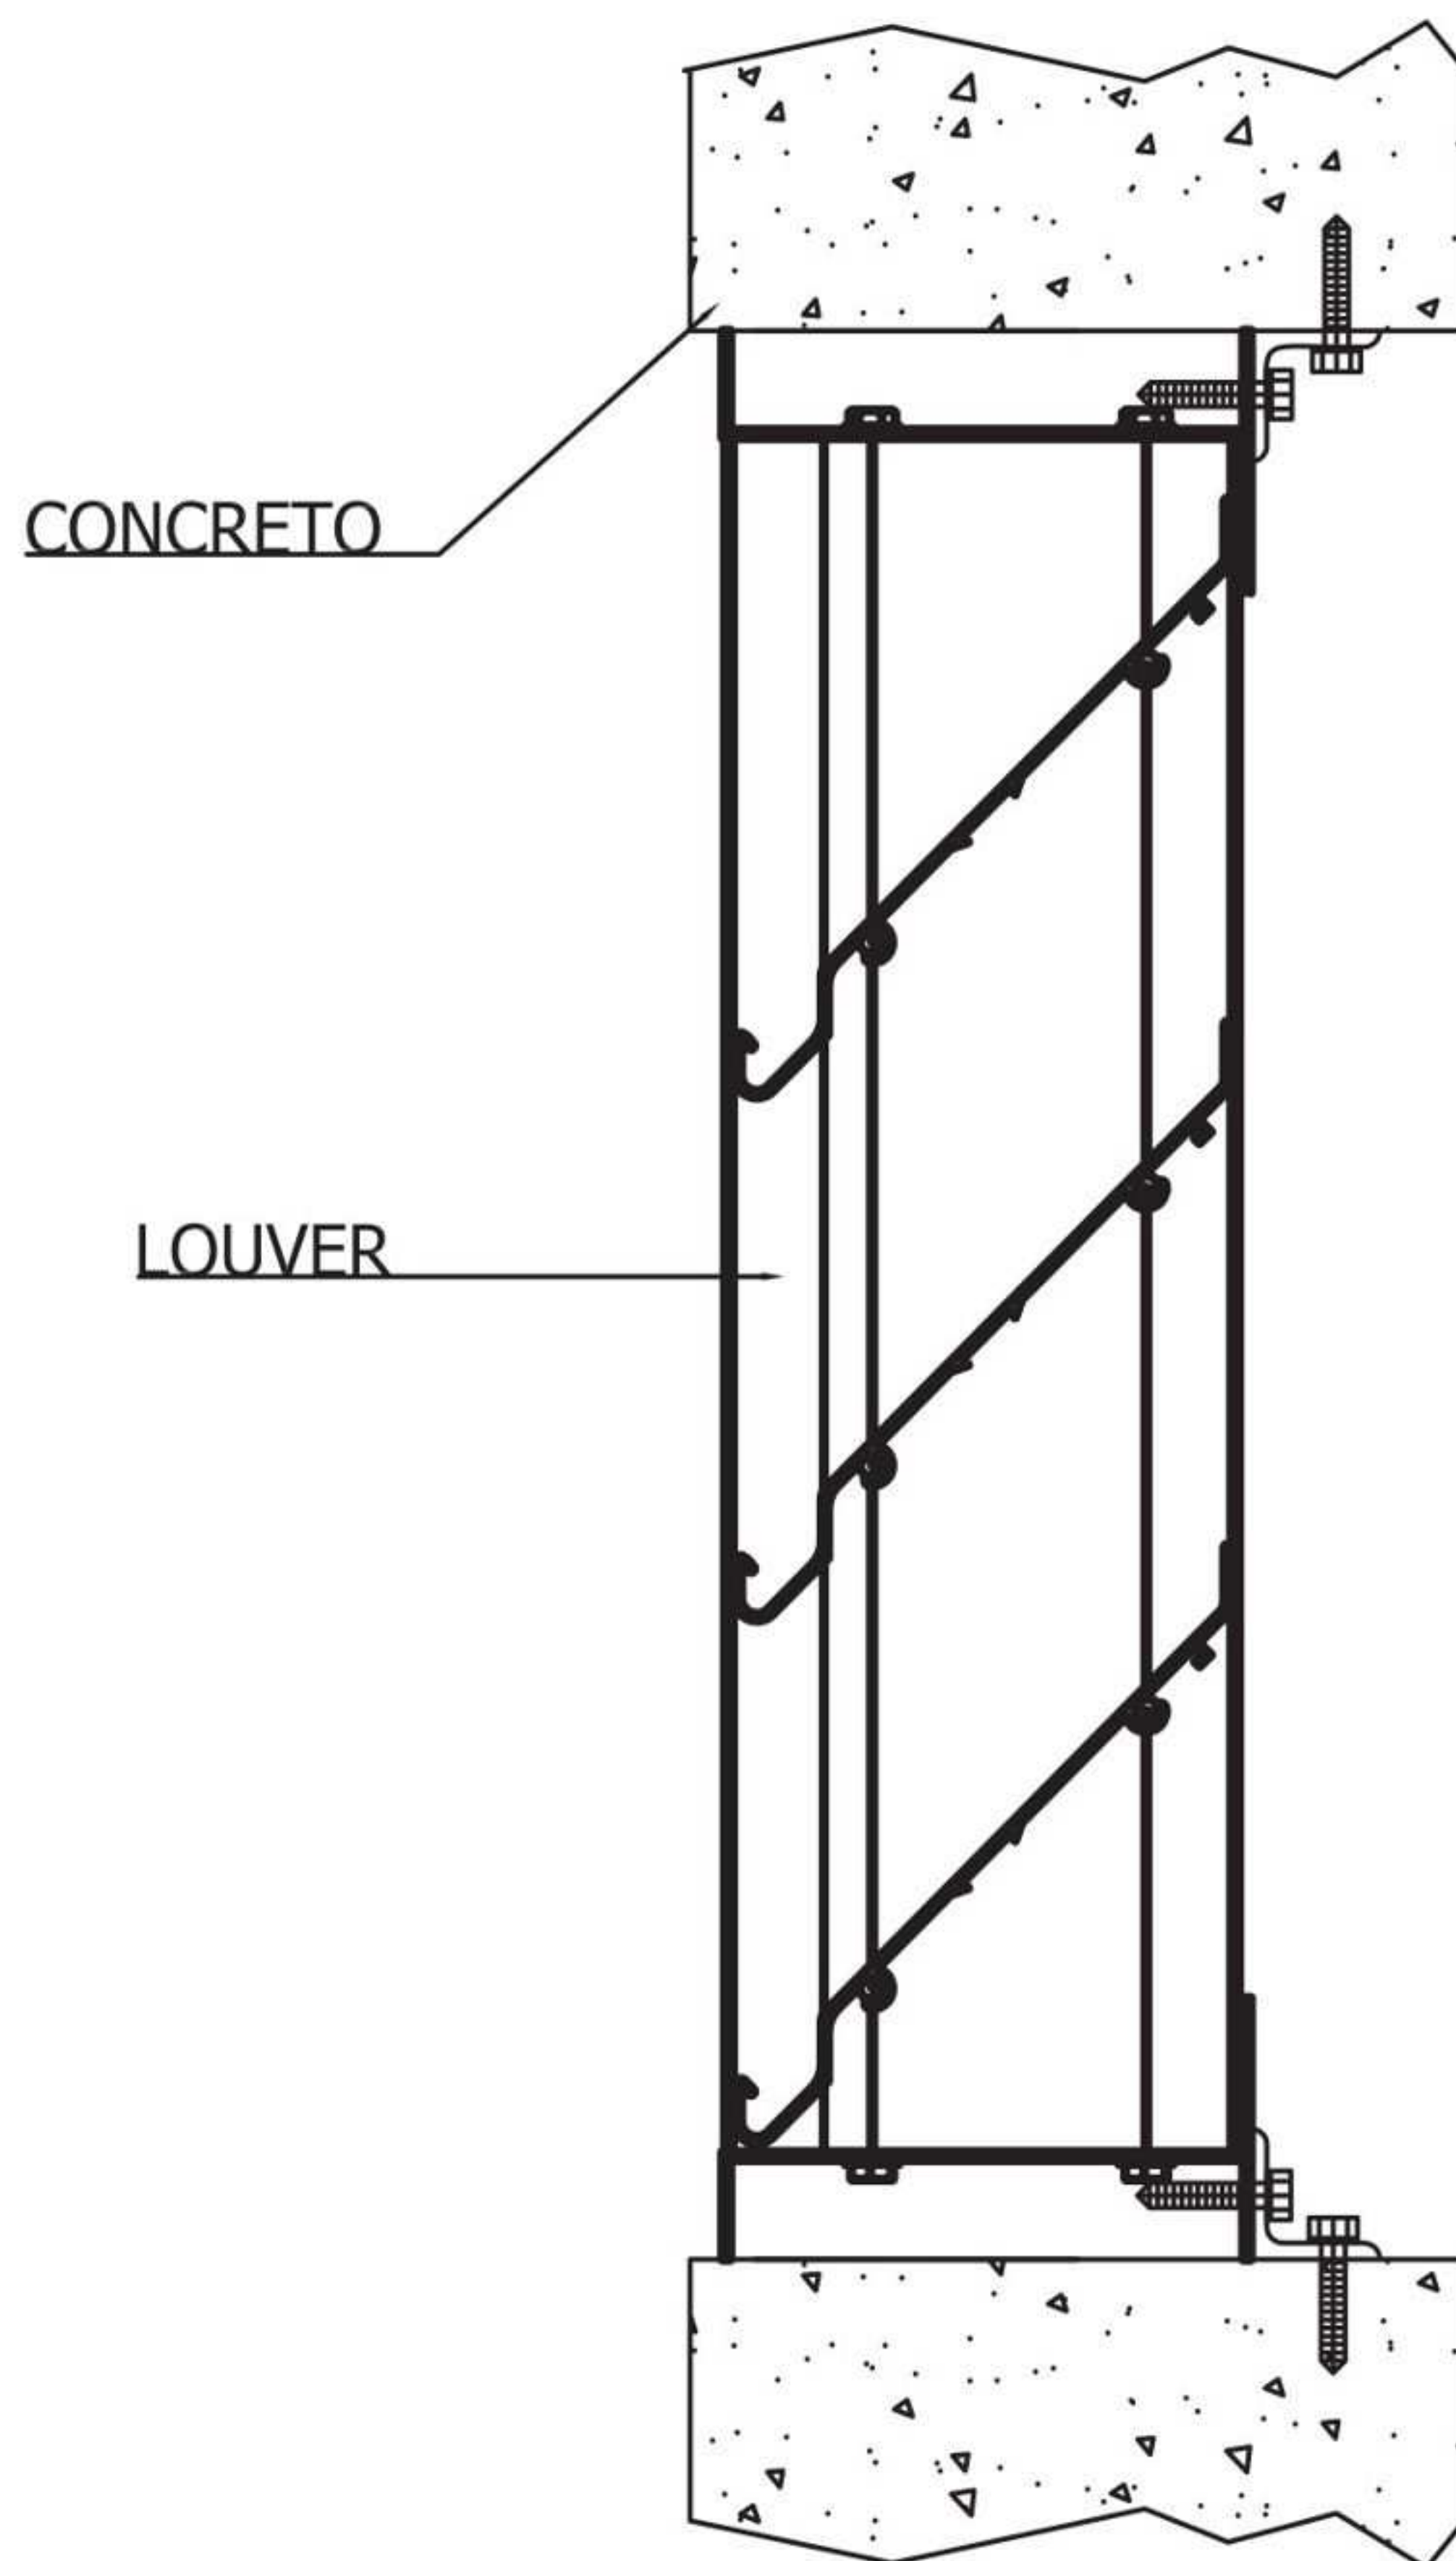

PARED DE CONCRETO