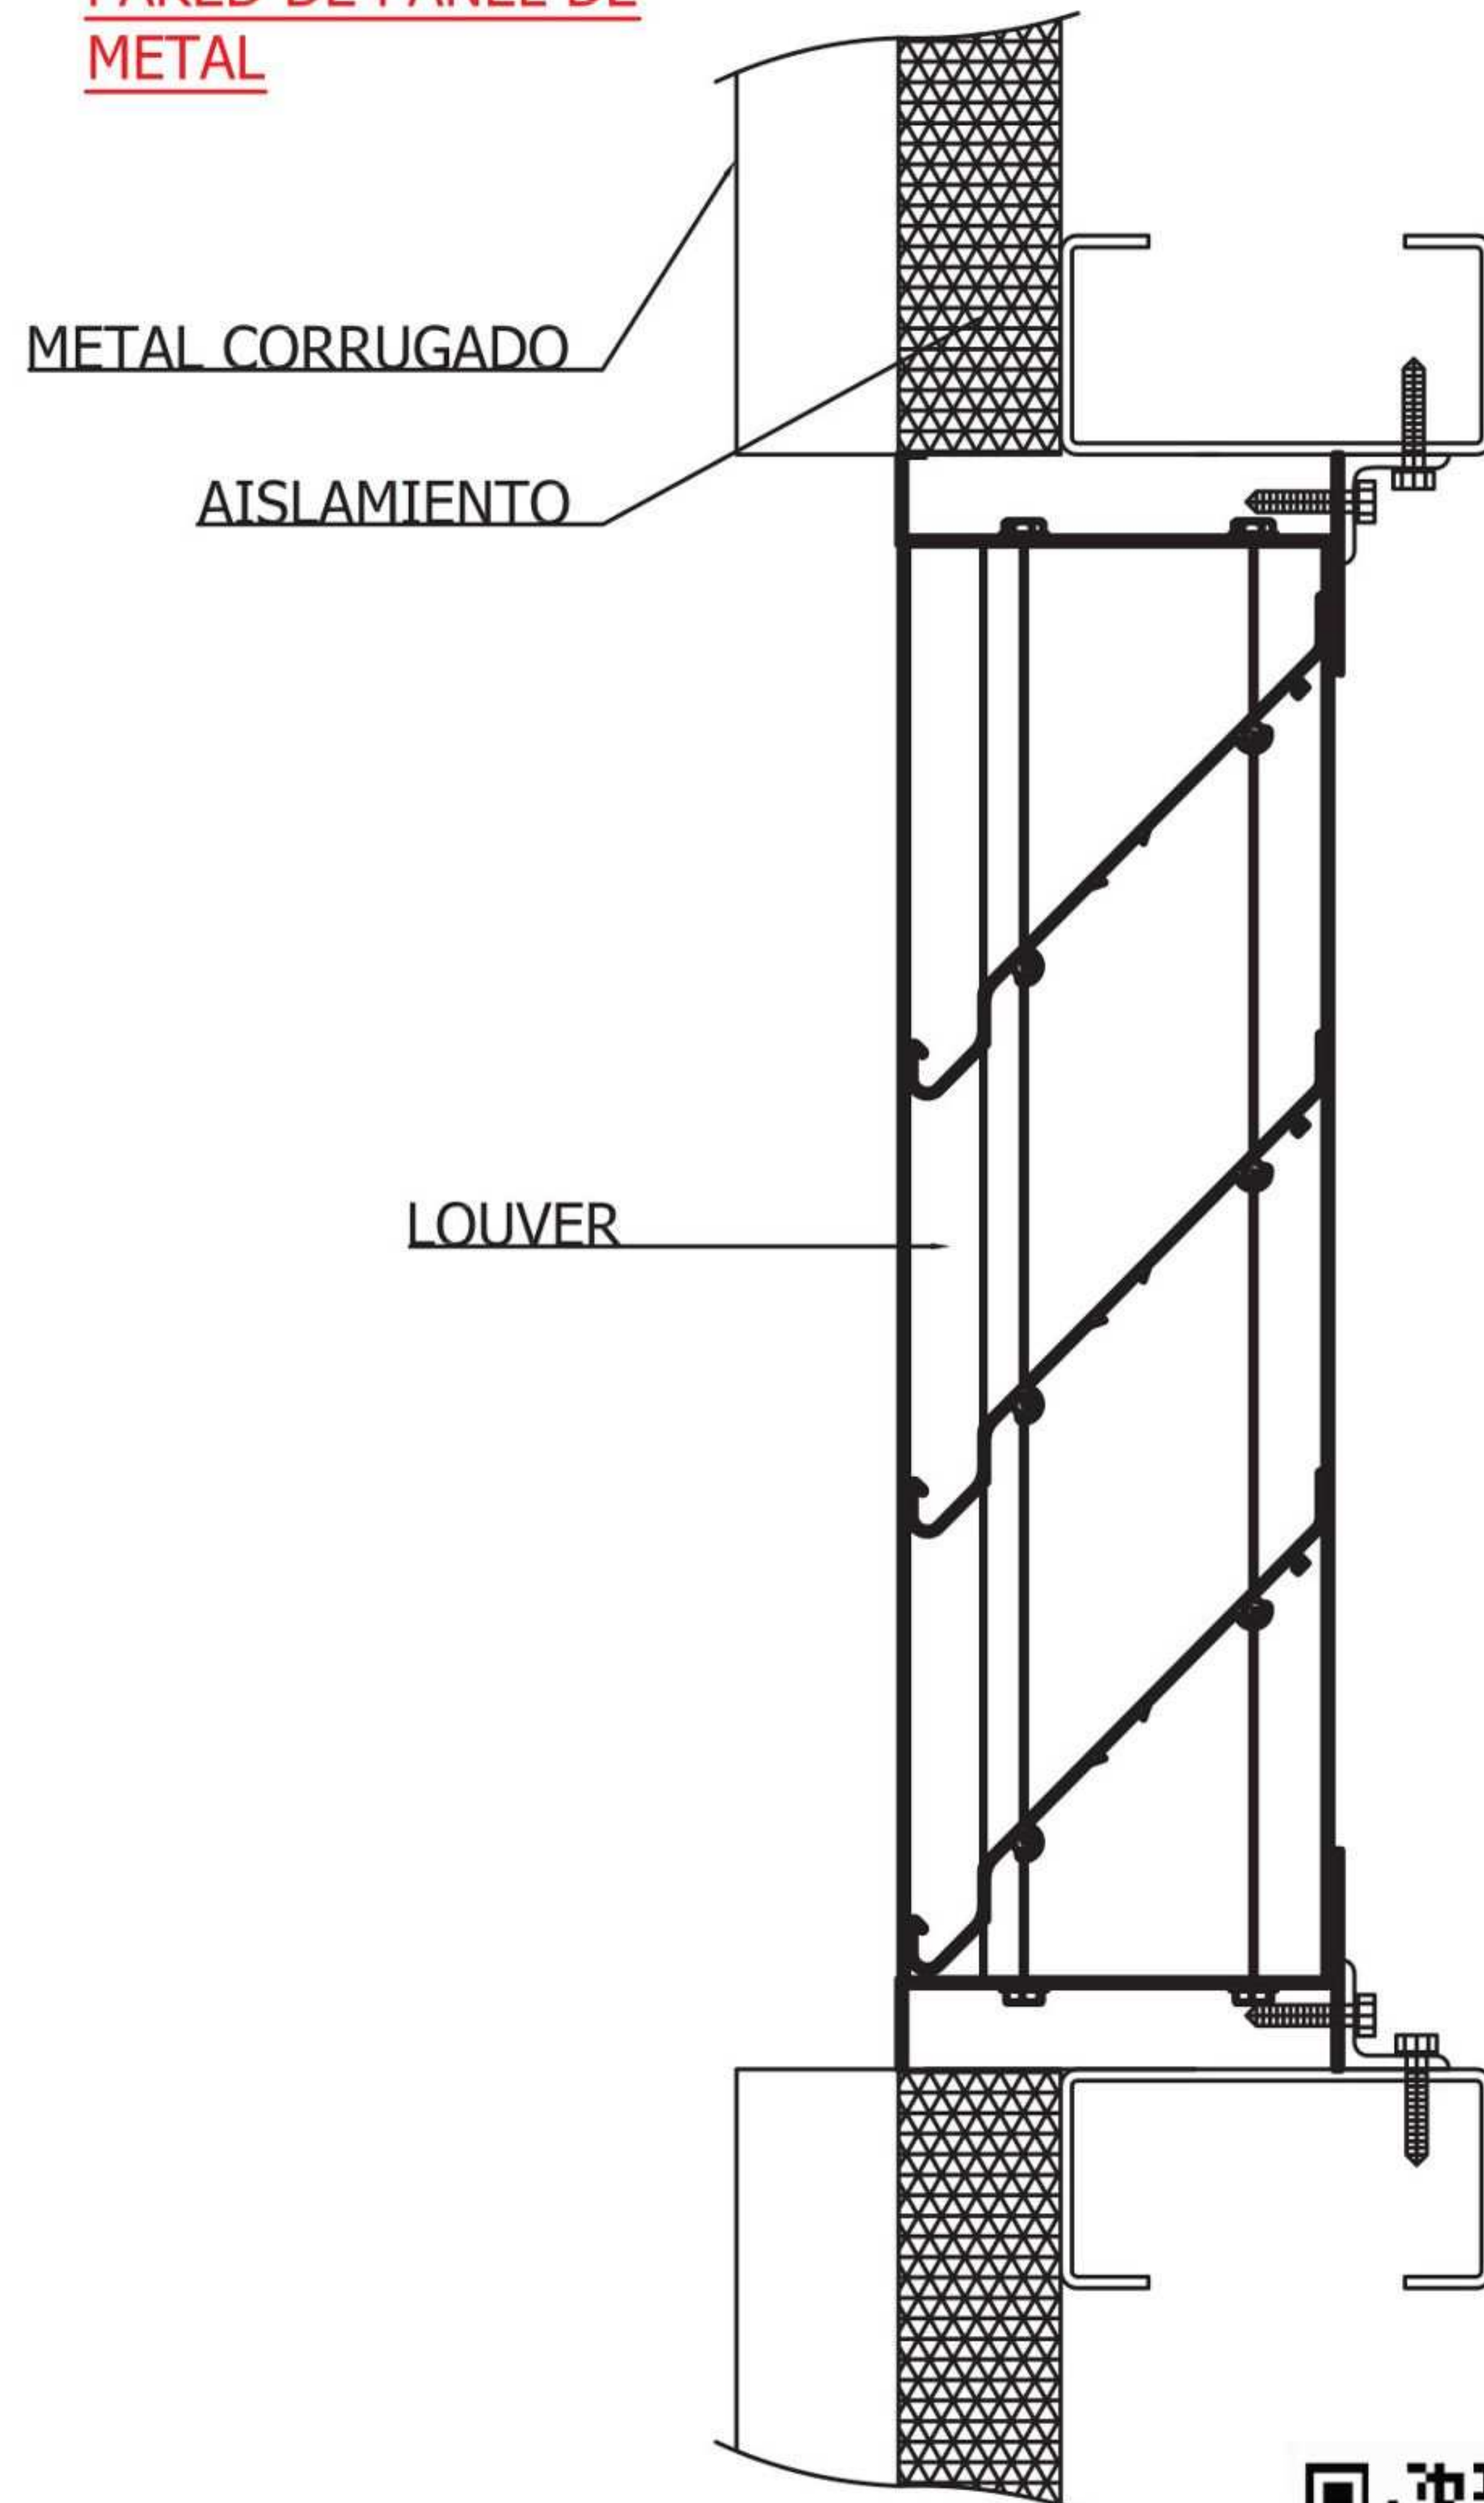

PARED DE PANEL DE METAL

(229) 288-1552

portonesautomaticos@adsver.com.mx
portonesautomaticos@prodigy.net.mx