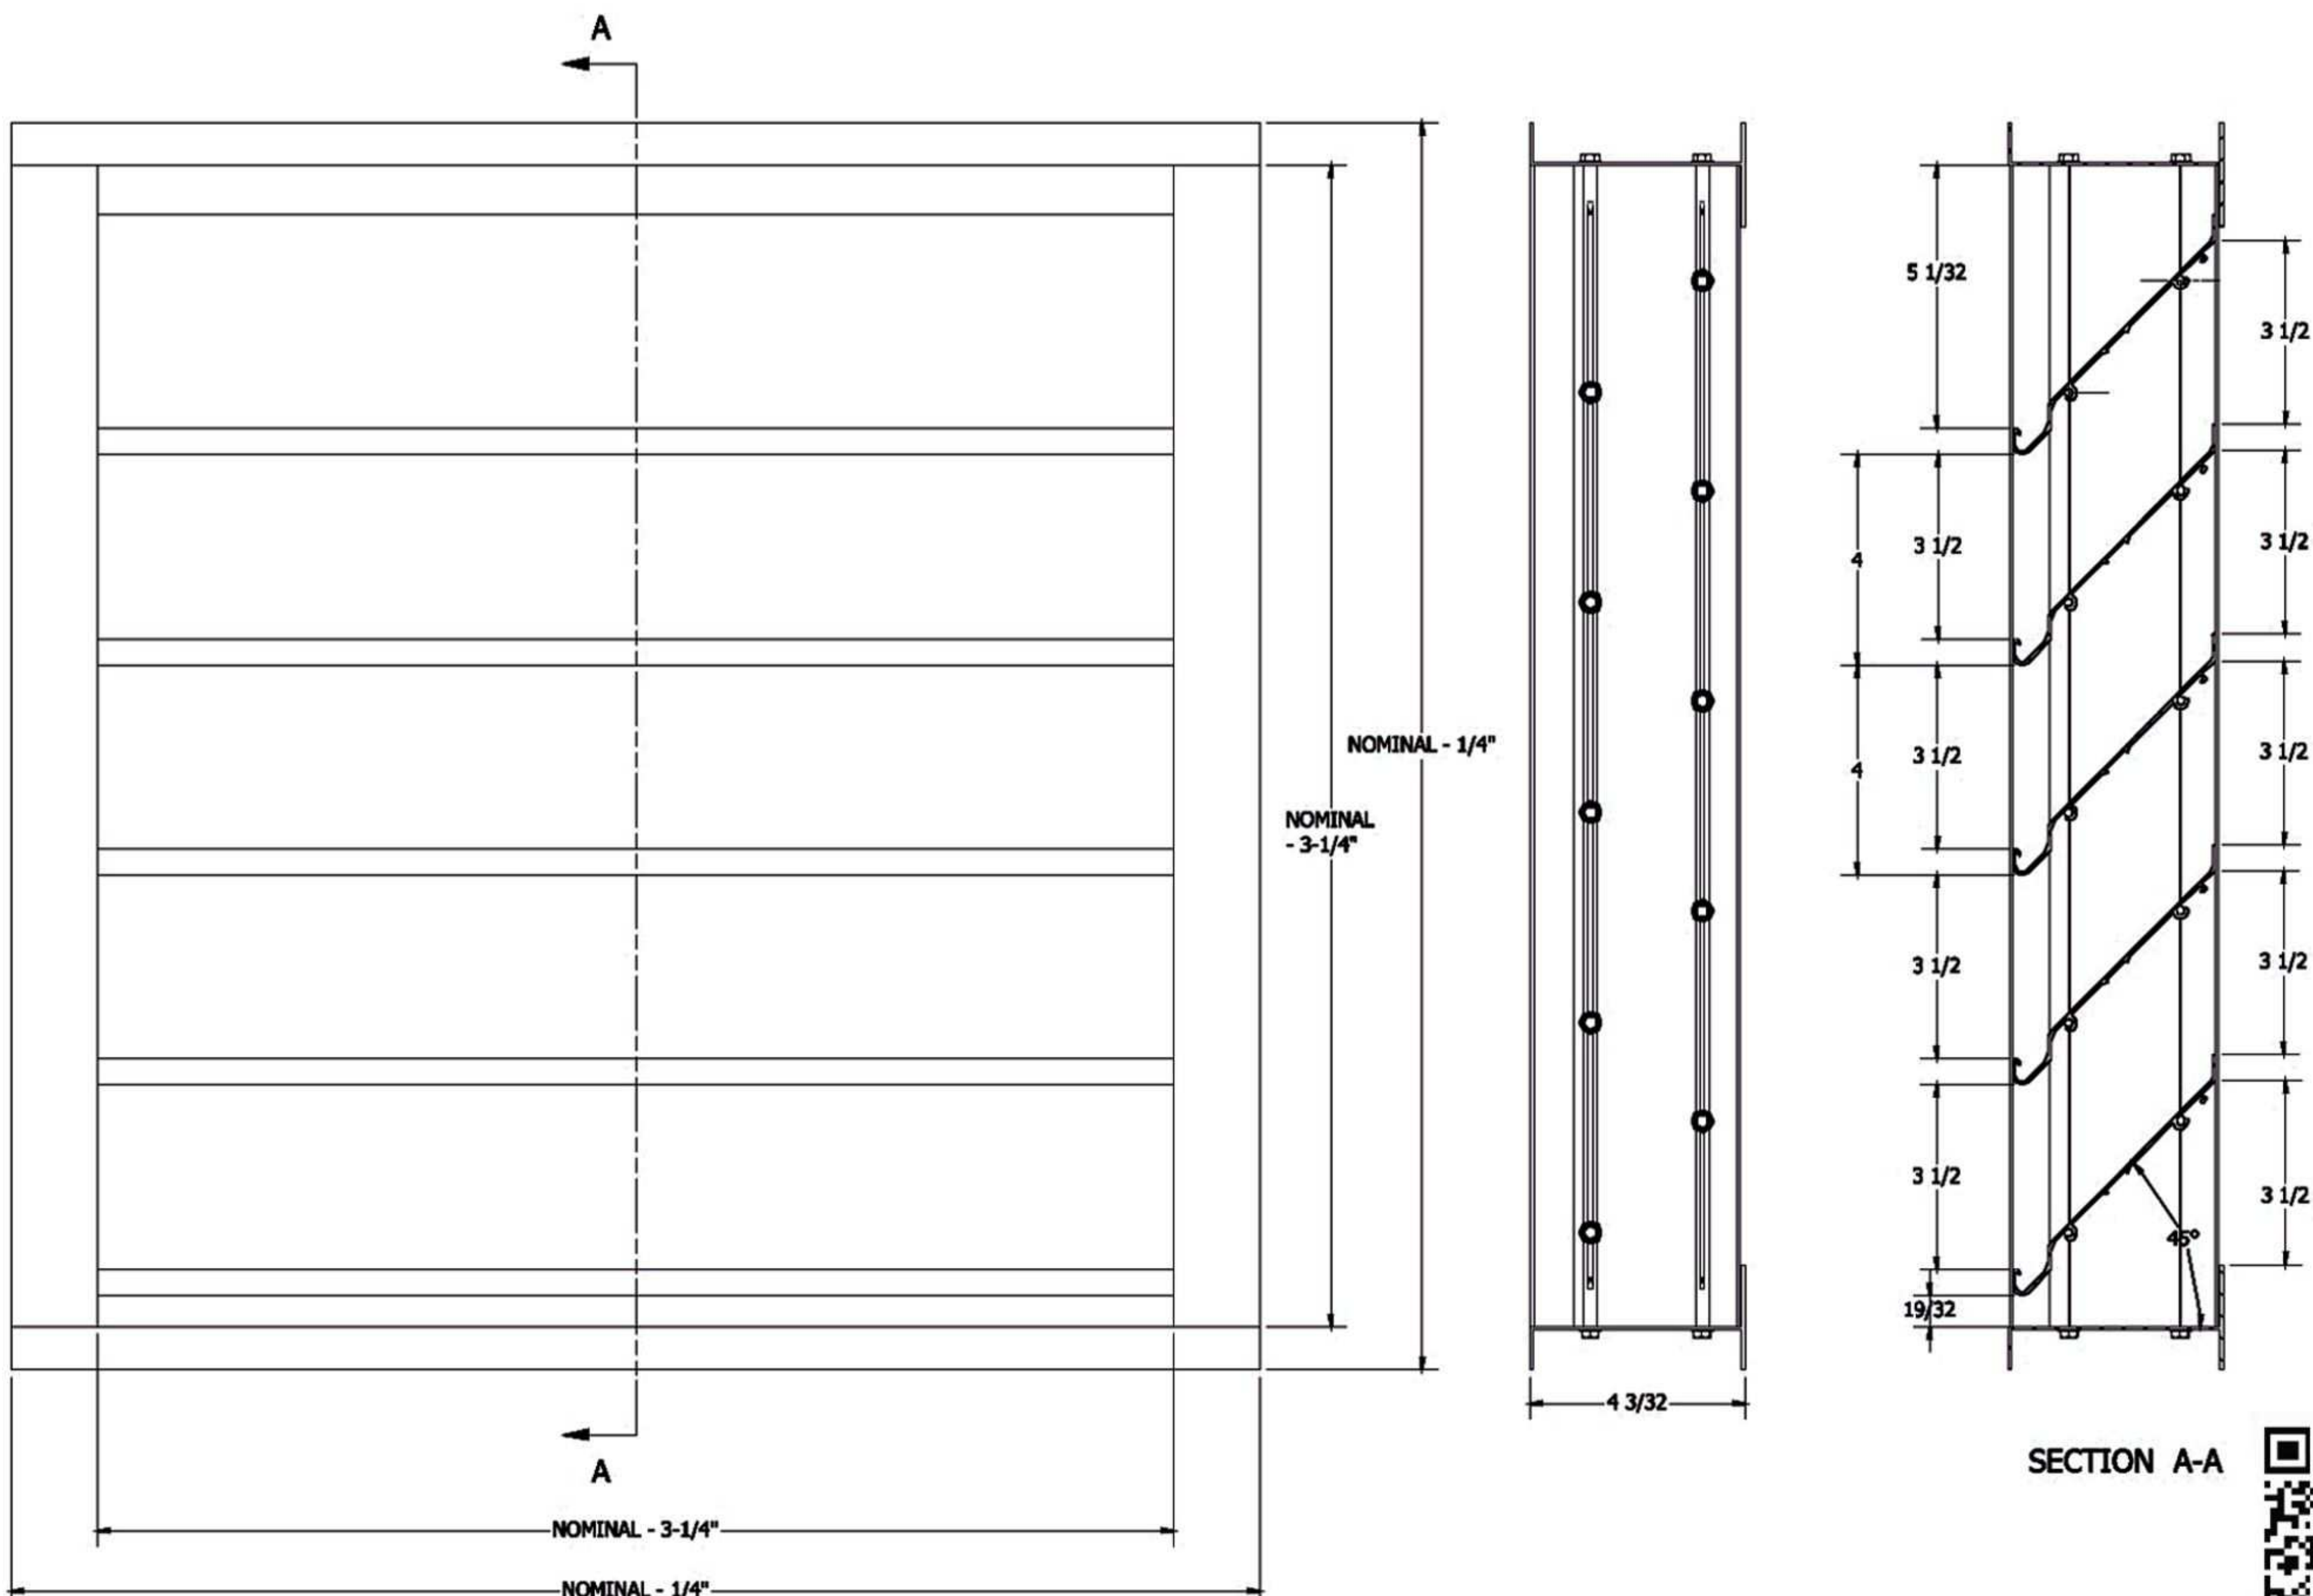

DESCRIPCION:

Louver fijo para ventilación industrial, fabricado totalmente con perfiles de aluminio extruido, cuenta con un juego de aletas de 3" montadas sobre un marco de 4", por lo cual pueden soportar grandes presiones de aire y están diseñadas a prueba de tormenta.

(Modelo disponible solamente en aluminio)

(229) 288-1552

portonesautomaticos@adsver.com.mx
portonesautomaticos@prodigy.net.mx