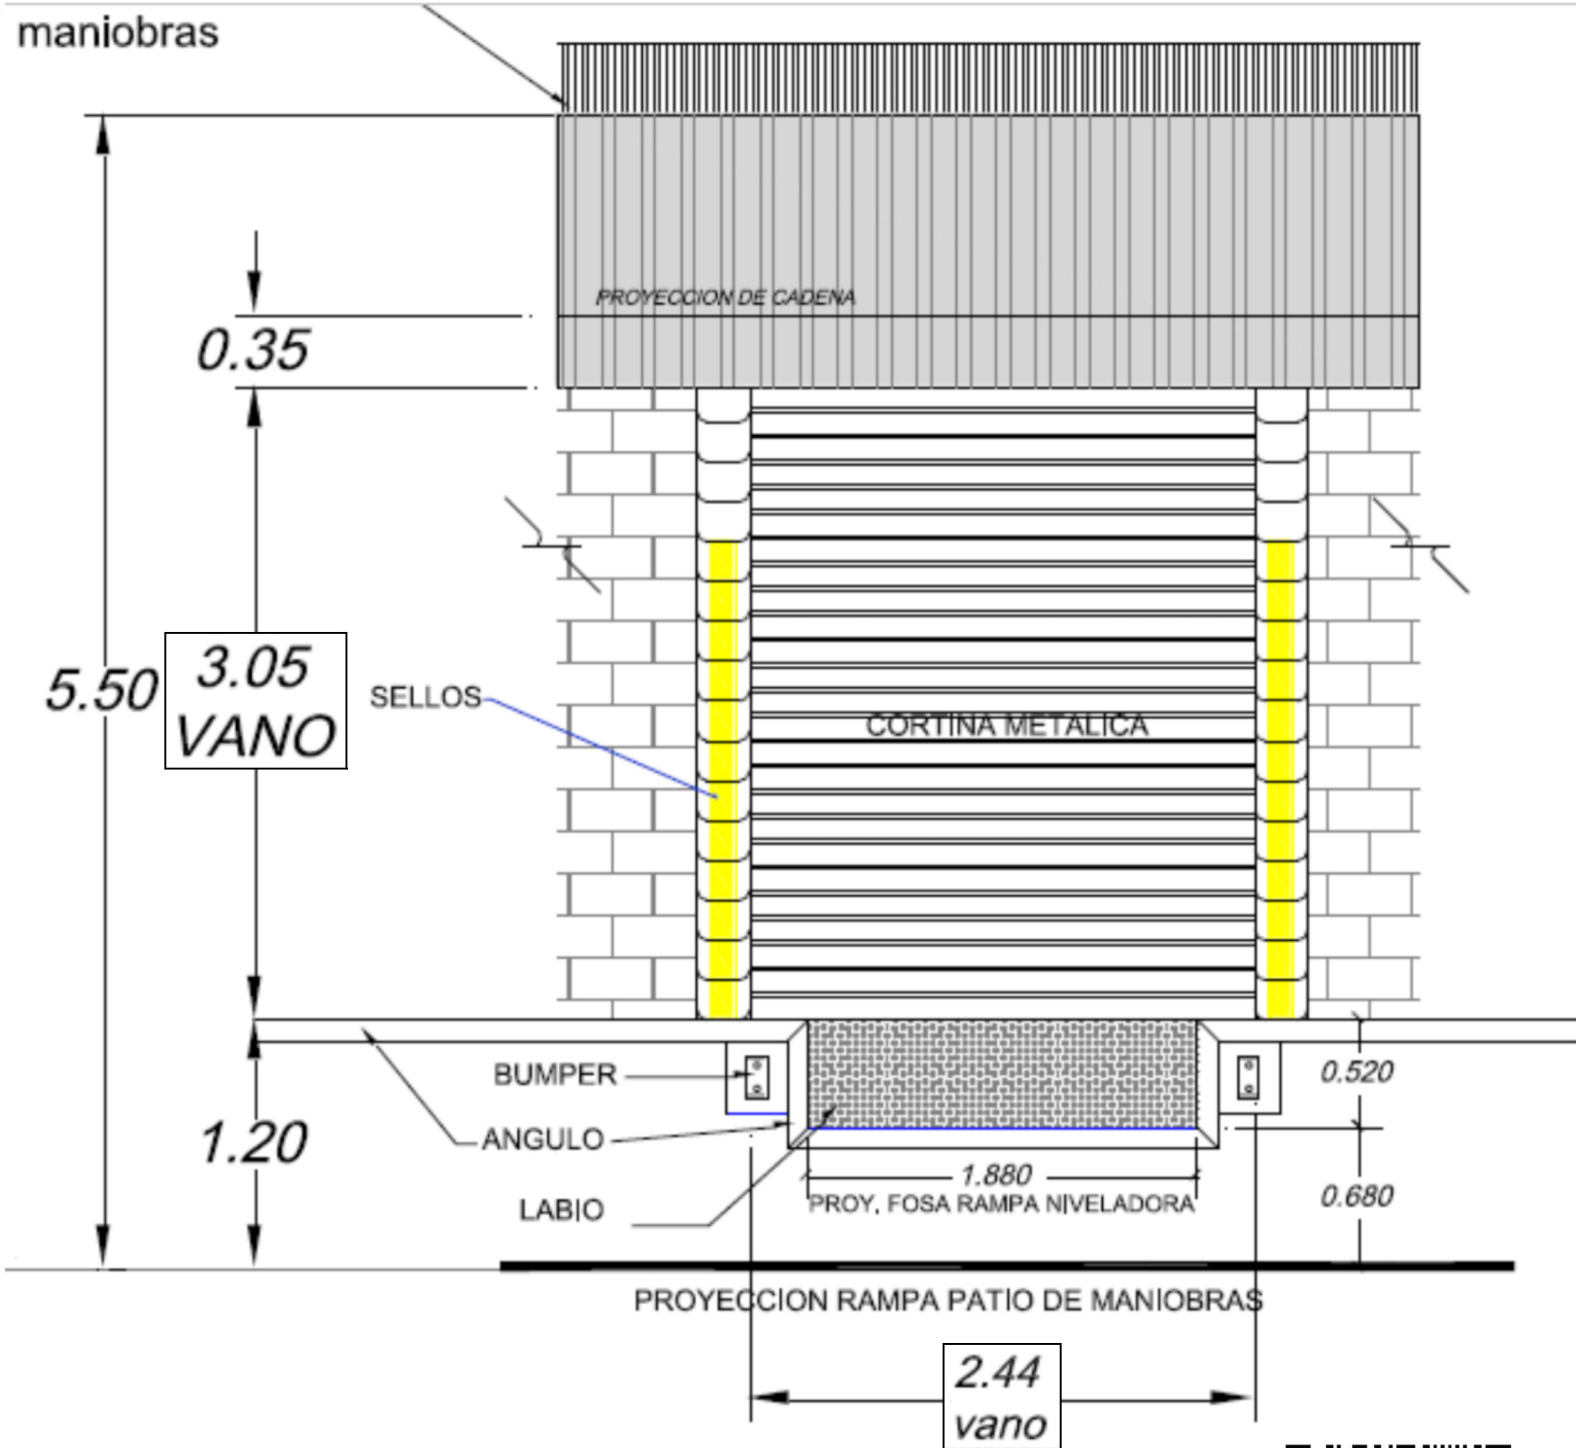

Puertas & Portones Automáticos, S.A. de C.V.
¡Nuestra pasión es la Solución!....

»CORTINA METALICA ENROLLABLE MARCA ADS MOD.EURO.

* Dimensiones: MTS

(229) 288-1552

portonesautomaticos@adsver.com.mx
portonesautomaticos@prodigy.net.mx