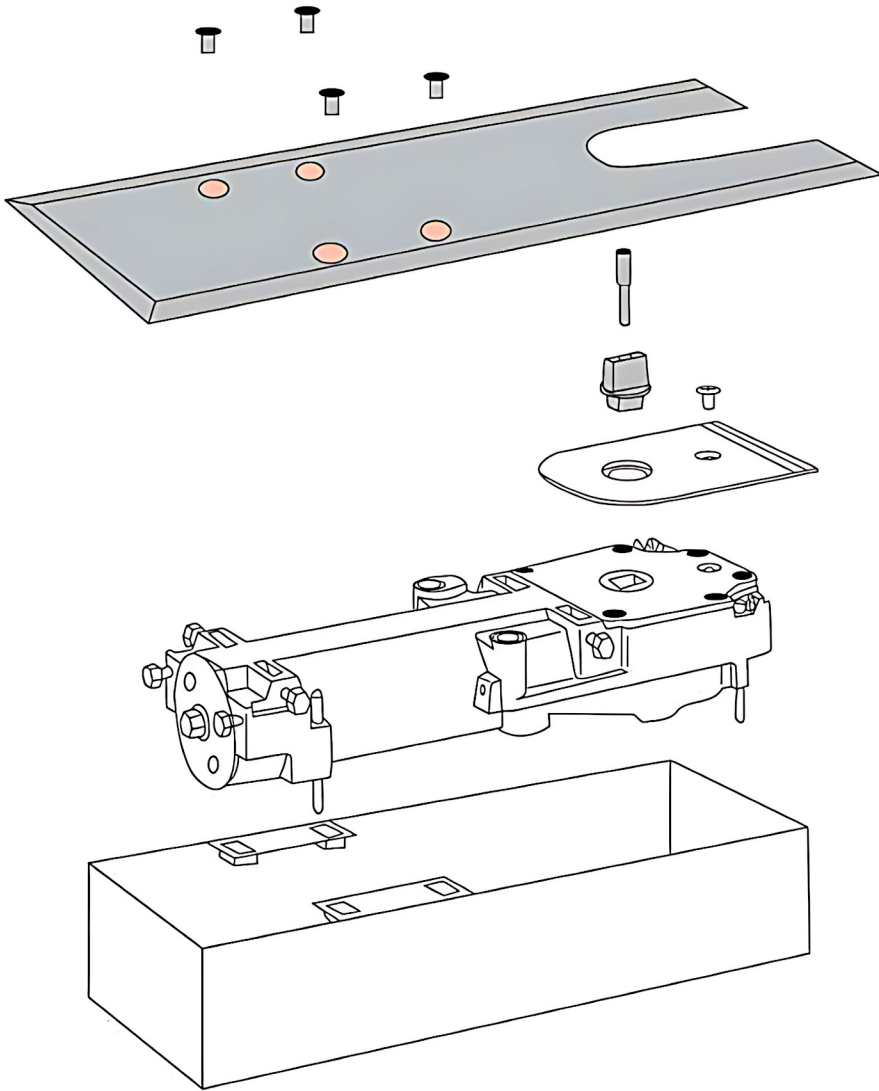

»BISAGRA HIDRAULICA DE PISO MOD.BTS74V.

**DORMA BTS 75 V**

**Bisagra Hidráulica de Piso.**

Opciones de ejes

<p><b>T</b></p>  <p>Brasilian - Sta. Marina</p>	<p><b>S</b></p>  <p>French - Sevax</p>
<p><b>C</b></p>  <p>Italian - Casma</p>	<p><b>B</b></p>  <p>Brasilian - Blindex</p>
<p><b>A</b></p>  <p>German *Dormakaba</p>	<p><b>E</b></p>  <p>Brasilian - Blindex 3000</p>

\* Alto: 17,3 mm (standart)  
opciones = +5,0 mm; +10,0 mm