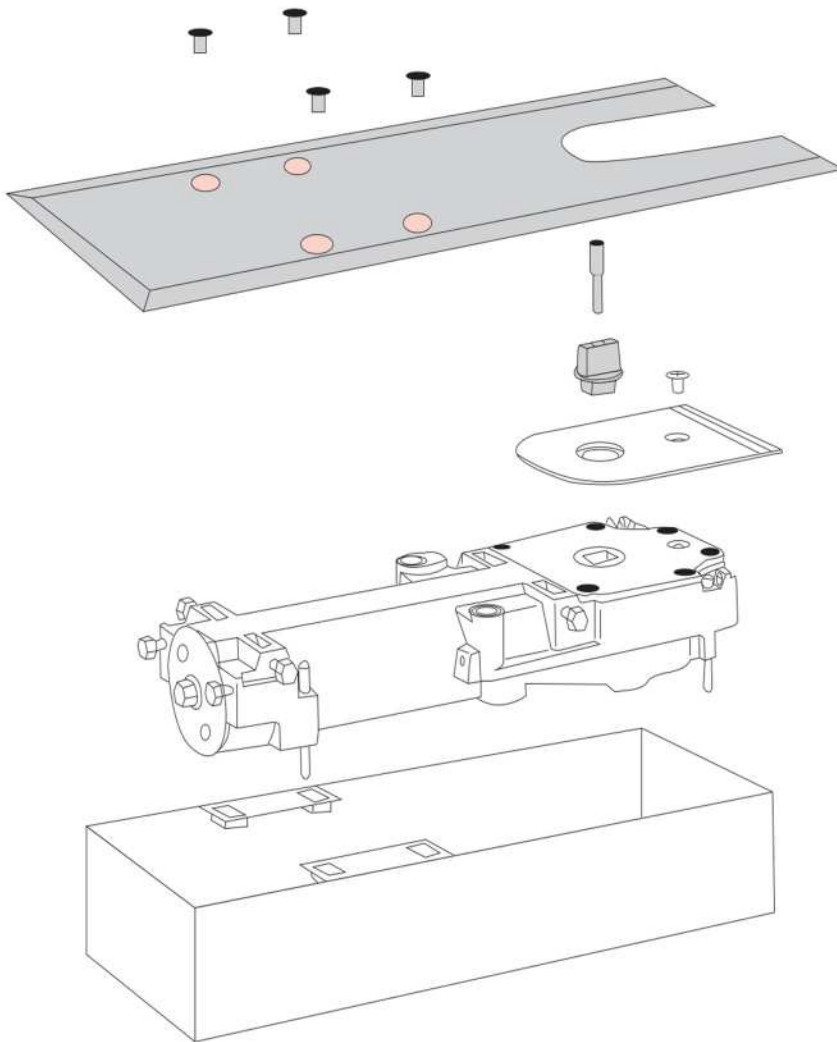

»BISAGRA HIDRAULICA DE PISO MOD.BTS74V.

DORMA BTS 75 V

Bisagra Hidráulica de Piso.

Opciones de ejes

<p>T</p>  <p>Brasilian - Sta. Marina</p>	<p>S</p>  <p>French - Sevax</p>
<p>C</p>  <p>Italian - Casma</p>	<p>B</p>  <p>Brasilian - Blindex</p>
<p>A</p>  <p>German *</p>	<p>E</p>  <p>Brasilian - Blindex 3000</p>

* Alto: 17,3 mm (standart)
 opciones = +5,0 mm; +10,0 mm