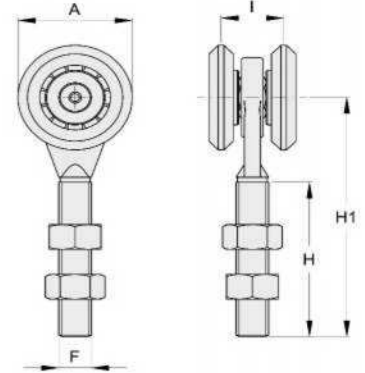

RODAMIENTOS & ACCESORIOS CORREDIZOS & ABATIBLES

CÓDIGO	SKU	MODELO	A	F	H	H1	I				FINITURA
FS-00100-00	VB3211.055	2RC/55	55	M20	80	130	30	550	2	8	zinc./galv.