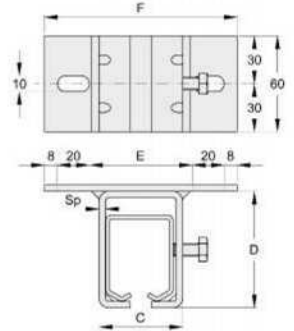

RODAMIENTOS & ACCESORIOS CORREDIZOS & ABATIBLES

CÓDIGO	SKU	MODELO	C	D	E	F	Sp		FINITURA
FS-00104-00	VB2202.055	SS55	65.5	86	74	130	4	4	zinc./galv.