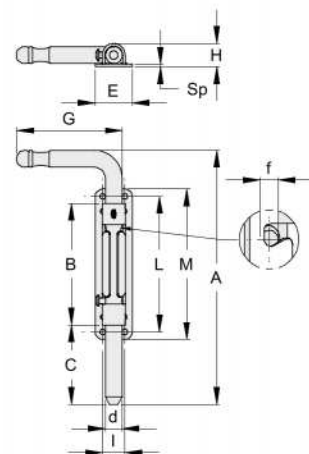

CÓDIGO	SKU	MODELO	d	A	B	C	E	f	G	H	I	L	M	Sp	FINITURA
FS-00165-00	VL0300.016	50F.16	16	240	115	6-75	35	8	100	22.5	21	128	142	2.5	zinc./galv.

(229) 288-1552

portonesautomaticos@adsver.com.mx
portonesautomaticos@prodigy.net.mx