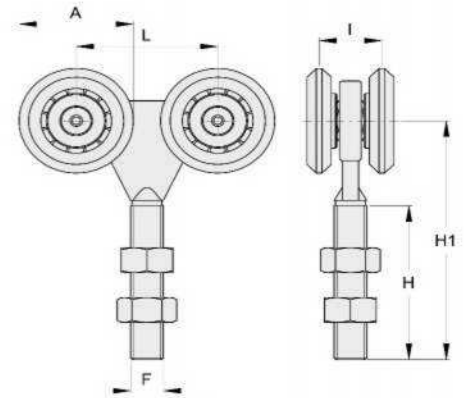

RODAMIENTOS & ACCESORIOS CORREDIZOS & ABATIBLES

CÓDIGO	SKU	MODELO	A	F	H	H1	I				FINITURA
FS-00100-00	VB3211.055	2RC/55	55	M20	80	130	30	550	2	8	zinc./galv.

CÓDIGO	SKU	MODELO	A	F	H	H1	I	L				FINITURA
FS-00101-00	VB3212.055	4RC/55	55	M20	80	130	30	60	1000	2	4	zinc./galv.