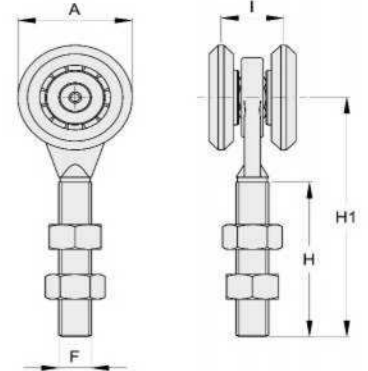

CÓDIGO	SKU	MODELO	A	F	H	H1	I			FINITURA
FS-00098-00	VB3201.055	2RF/55	55	M20	80	130	30	150	8	zinc./galv.

CÓDIGO	SKU	MODELO	A	F	H	H1	I	L			FINITURA
FS-00099-00	VB3202.055	4RF/55	55	M20	80	130	30	60	600	4	zinc./galv.