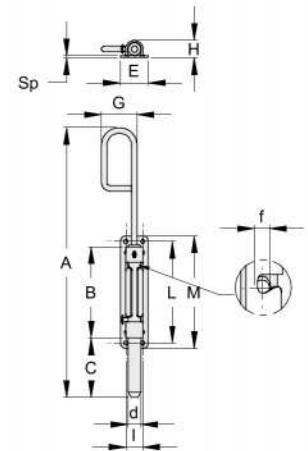

V11.16

(229) 927-5107, 167-8080, 167-8007, 151-7529

www.adsver.com.mx

RODAMIENTOS & ACCESORIOS CORREDIZOS & ABATIBLES

CÓDIGO	SKU	MODELO	d	A	B	C	E	f	G	H	I	L	M	Sp	FINITURA
FS-00166-00	VL0301.016	50FL.16	16	440	115	6-75	35	8	100	22.5	21	128	142	2.5	6 zinc./galv.

CÓDIGO	SKU	MODELO	d	A	B	C	E	f	G	H	I	L	M	Sp	FINITURA
FS-00167-00	VL0310.016	50FT.16	16	340	115	6-75	35	8	45	22.5	21	128	142	2.5	6 zinc./galv.

RODAMIENTOS & ACCESORIOS CORREDIZOS & ABATIBLES

CÓDIGO	SKU	MODELO	d	A	B	C	E	f	G	H	I	L	M	Sp	FINITURA
FS-00168-00	VL0320.016	50FS.16	16	224	115	6-75	35	8	58	22.5	21	128	142	2.5	6 zinc./galv.