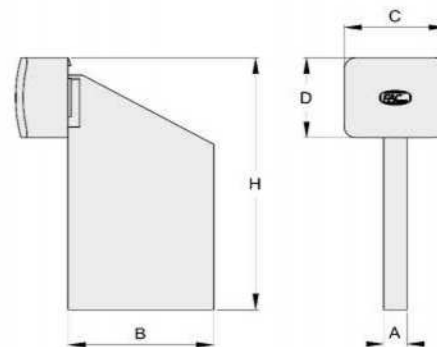

CÓDIGO	SKU	MODELO	C	D	E	L	H	M	d	FINITURA	
FS-00163-00	VA4112.125	-	46	48	135	110x110	125	85x85	11	4	zinc./galv.

CÓDIGO	SKU	MODELO	A	B	C	D	H	FINITURA
FS-00083-00	VA4101.092	115	8	50	35	30	92	zinc./galv.
FS-00084-00	VA4101.115	116	10	70	45	36	115	zinc./galv.