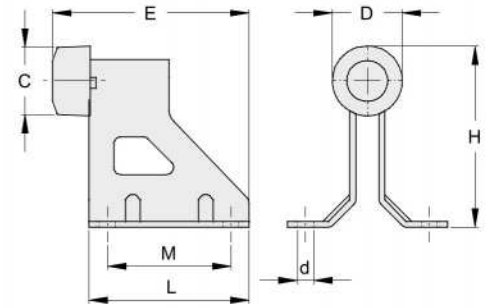

RODAMIENTOS & ACCESORIOS CORREDIZOS & ABATIBLES