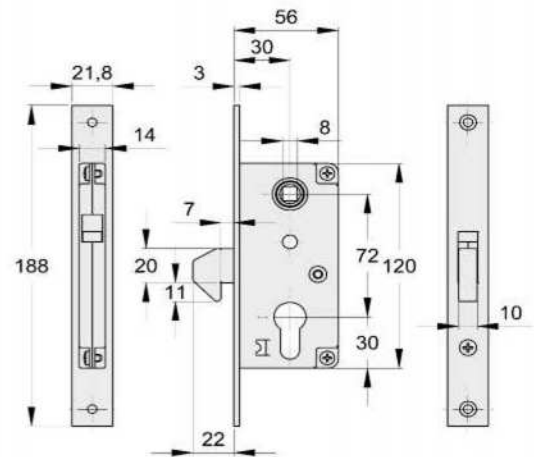

CÓDIGO	SKU	MODELO	FINITURA
FS-00137-00	VL3100.001	910.30	1 zinc./galv.

(229) 288-1552

portonesautomaticos@adsver.com.mx
portonesautomaticos@prodigy.net.mx