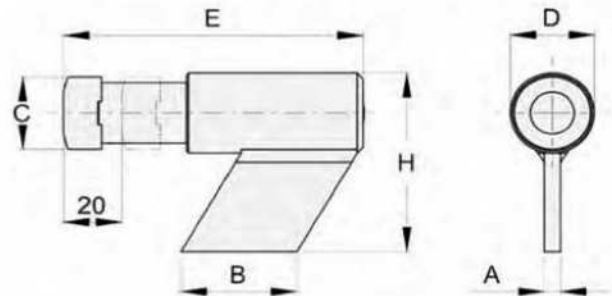

CÓDIGO	SKU	MODELO	A	B	C	D	E	H	FINITURA
FS-00088-00	VA4103.092	116A	8	57	38	42	130-150	92	zinc./galv.

(229) 288-1552

portonesautomaticos@adsver.com.mx
portonesautomaticos@prodigy.net.mx