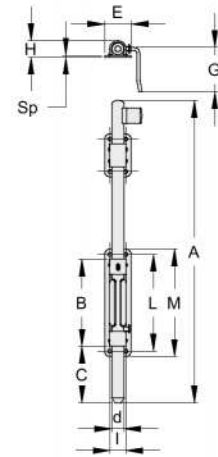

RODAMIENTOS & ACCESORIOS CORREDIZOS & ABATIBLES

CÓDIGO	SKU	MODELO	d	A	B	C	E	G	H	I	L	M	Sp	FINITURA
FS-00170-00	VL0331.016	50FAS.16	16	400	115	6-75	35	60	22	21	128	142	2.5	4 zinc./galv.