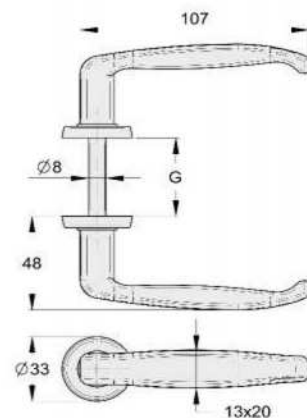

RODAMIENTOS & ACCESORIOS CORREDIZOS & ABATIBLES