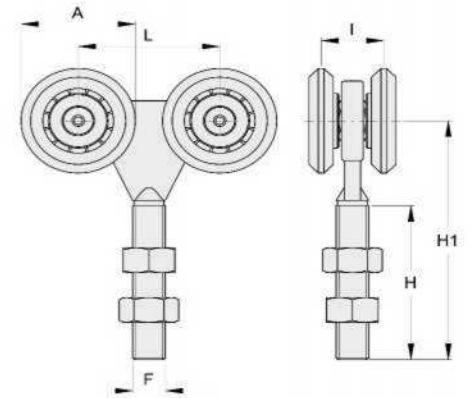

CÓDIGO	SKU	MODELO	A	F	H	H1	I			FINITURA
FS-00098-00	VB3201.055	2RF/55	55	M20	80	130	30	150	8	zinc./galv.

CÓDIGO	SKU	MODELO	A	F	H	H1	I	L			FINITURA
FS-00099-00	VB3202.055	4RF/55	55	M20	80	130	30	60	600	4	zinc./galv.