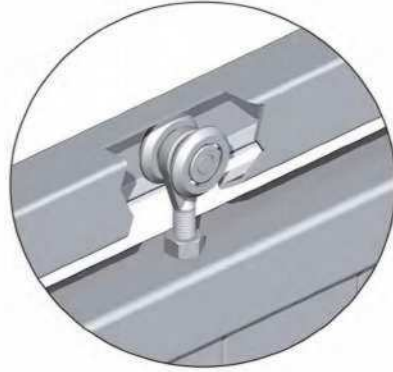

RODAMIENTOS & ACCESORIOS CORREDIZOS & ABATIBLES

CÓDIGO	SKU	MODELO	A	F	H	H1	I				FINITURA
FS-00100-00	VB3211.055	2RC/55	55	M20	80	130	30	550	2	8	zinc./galv.

CÓDIGO	SKU	MODELO	A	F	H	H1	I	L				FINITURA
FS-00101-00	VB3212.055	4RC/55	55	M20	80	130	30	60	1000	2	4	zinc./galv.