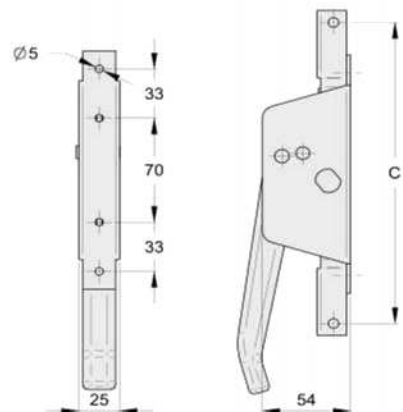

www.adsver.com.mx

ACCESSORI PER CANCELLI

Puertas & Portones Automáticos, S.A. de C.V
¡Nuestra pasión es la Solución!...

RODAMIENTOS & ACCESORIOS CORREDIZOS & ABATIBLES

CÓDIGO	SKU	MODELO	C		FINITURA
FS-00144-00	VL0560.001	390	155-205	-	zinc./galv.
FS-00145-00	VL0560.002	391	155-205	con cilindro e chiavi/with cylinder and keys	zinc./galv.