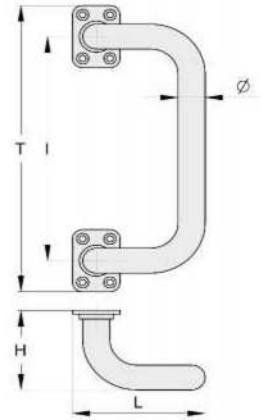

RODAMIENTOS & ACCESORIOS CORREDIZOS & ABATIBLES

CÓDIGO	SKU	MODELO	Ø	I	H	L	T		FINITURA
FS-00140-00	VB1206.028	565	28	280	80	135	345	6	zinc./galv.