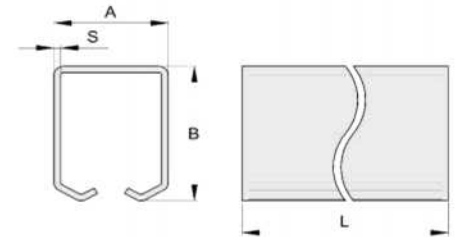

CÓDIGO	SKU	MODELO	A	B	F		FINITURA
FS-00149-00	VB3902.020	PM20	40	150	M20	10	zinc./galv.

CÓDIGO	SKU	MODELO	A	B	S	L(m)		FINITURA
FS-00102-00	VB2106.055	P.RF/55	57	67	3	6	1	zinc./galv.
FS-00103-00	VB2103.055	P.RF/55.3	57	67	3	3	1	zinc./galv.

(229) 288-1552

portonesautomaticos@adsver.com.mx
portonesautomaticos@prodigy.net.mx