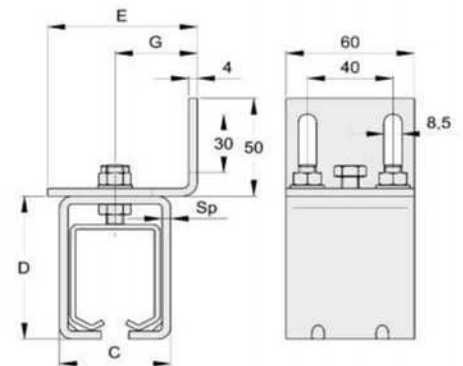

CÓDIGO	SKU	MODELO	C	D	E	G	Sp		FINITURA
FS-00105-00	VB2201.055	SP55	65.5	86	79	35-52	4	6	zinc./galv.

(229) 288-1552

portonesautomaticos@adsver.com.mx
portonesautomaticos@prodigy.net.mx