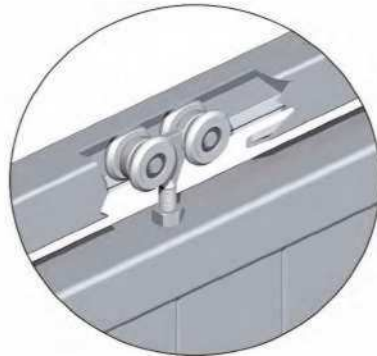

CÓDIGO	SKU	MODELO	A	F	H	H1	I			FINITURA
FS-00098-00	VB3201.055	2RF/55	55	M20	80	130	30	150	8	zinc./galv.

CÓDIGO	SKU	MODELO	A	F	H	H1	I	L			FINITURA
FS-00099-00	VB3202.055	4RF/55	55	M20	80	130	30	60	600	4	zinc./galv.