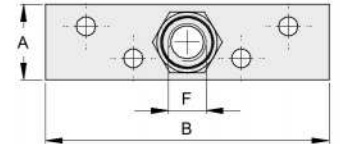

RODAMIENTOS & ACCESORIOS CORREDIZOS & ABATIBLES

CÓDIGO	SKU	MODELO	A	B	F		FINITURA
FS-00149-00	VB3902.020	PM20	40	150	M20	10	zinc./galv.

CÓDIGO	SKU	MODELO	A	B	S	L(m)		FINITURA
FS-00102-00	VB2106.055	P.RF/55	57	67	3	6	1	zinc./galv.
FS-00103-00	VB2103.055	P.RF/55.3	57	67	3	3	1	zinc./galv.