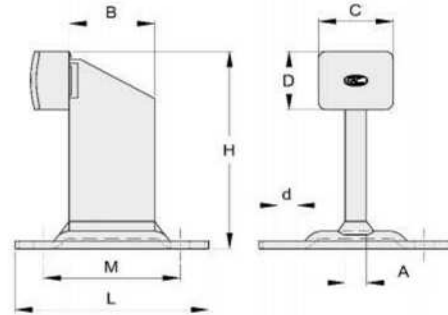

RODAMIENTOS & ACCESORIOS CORREDIZOS & ABATIBLES

CÓDIGO	SKU	MODELO	A	B	C	D	L	H	M	d	FINITURA
FS-00085-00	VA4102.101	115P	10	40	35	30	90x90	101	64x64	9	zinc./galv.
FS-00086-00	VA4102.108	116P	10	50	45	36	110x110	108	80x80	11	zinc./galv.
FS-00087-00	VA4102.121	116GP	10	70	45	36	110x130	121	70x90	13	zinc./galv.