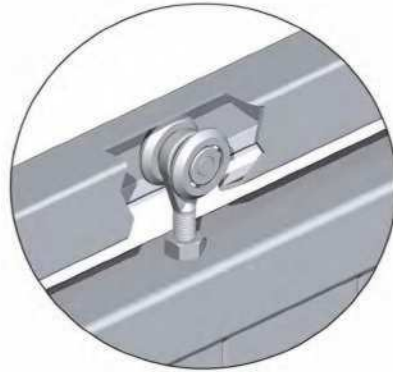

CÓDIGO	SKU	MODELO	A	F	H	H1	I			FINITURA
FS-00098-00	VB3201.055	2RF/55	55	M20	80	130	30	150	8	zinc./galv.

CÓDIGO	SKU	MODELO	A	F	H	H1	I	L			FINITURA
FS-00099-00	VB3202.055	4RF/55	55	M20	80	130	30	60	600	4	zinc./galv.