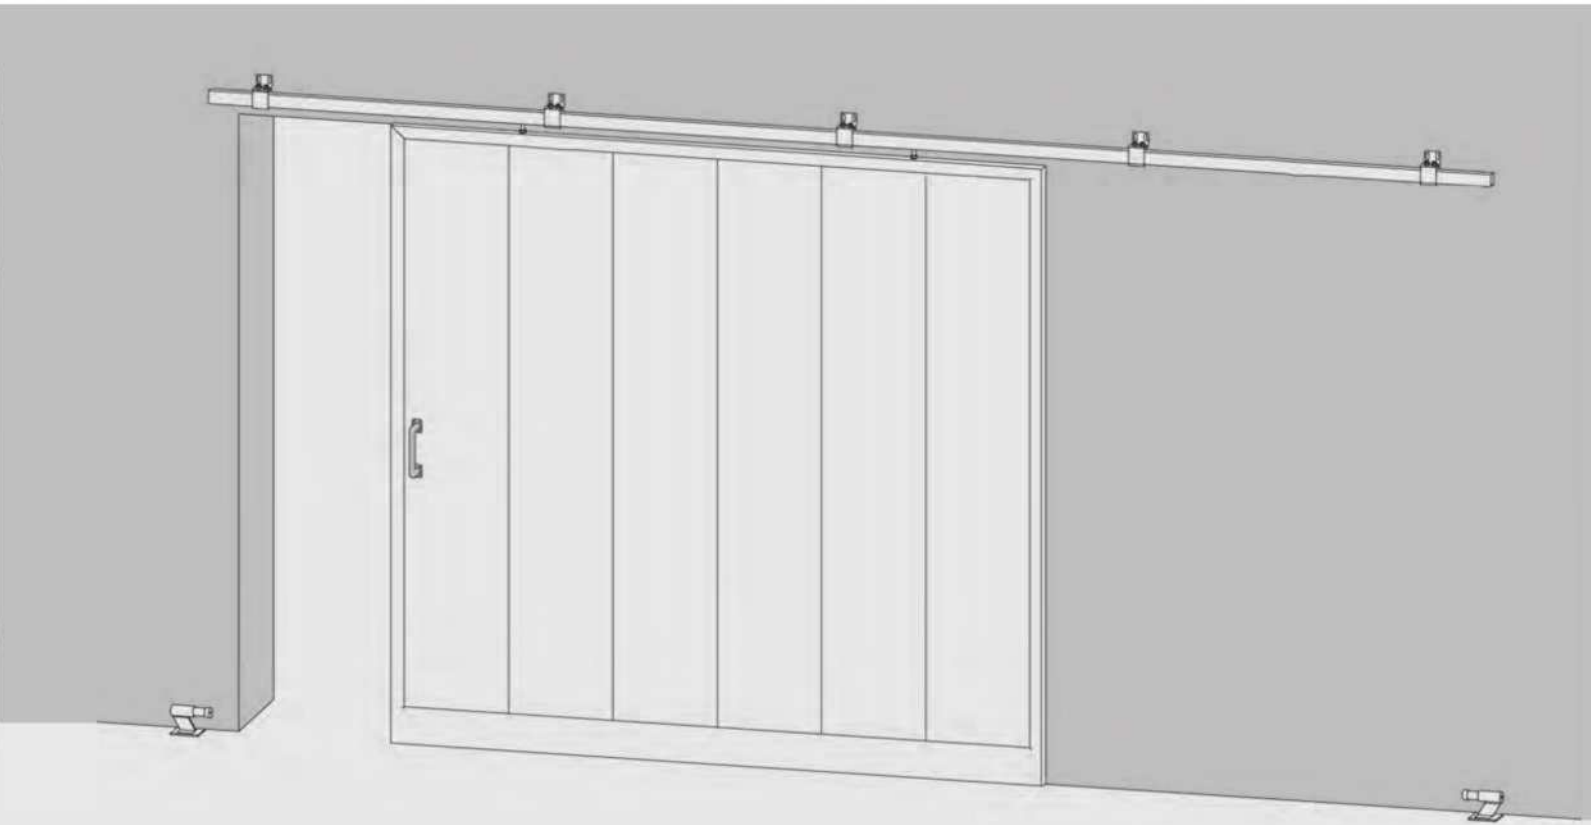

» HERRAJES PARA PORTON CORREDIZO AEREO

RODAMIENTOS & ACCESORIOS CORREDIZOS & ABATIBLES

(229) 288-1552

portonesautomaticos@adsver.com.mx
portonesautomaticos@prodigy.net.mx