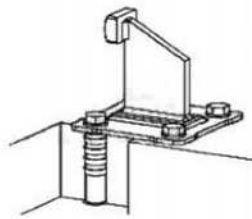

RODAMIENTOS & ACCESORIOS CORREDIZOS & ABATIBLES

CÓDIGO	SKU	MODELO	A	B	C	D	L	H	M	d	FINITURA
FS-00085-00	VA4102.101	115P	10	40	35	30	90x90	101	64x64	9	zinc./galv.
FS-00086-00	VA4102.108	116P	10	50	45	36	110x110	108	80x80	11	zinc./galv.
FS-00087-00	VA4102.121	116GP	10	70	45	36	110x130	121	70x90	13	zinc./galv.