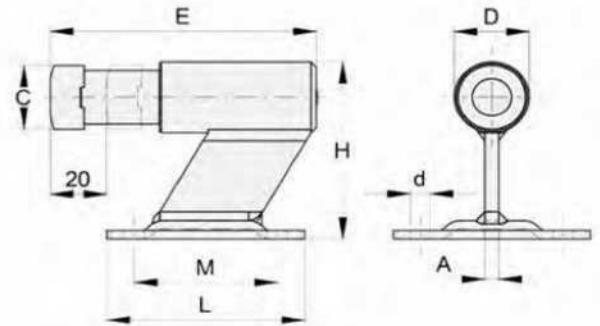

RODAMIENTOS & ACCESORIOS CORREDIZOS & ABATIBLES

CÓDIGO	SKU	MODELO	A	C	D	E	L	H	M	d	FINITURA
FS-00089-00	VA4104.103	116AP	8	38	42	130-150	110x110	103	80x80	11	4 zinc./galv.