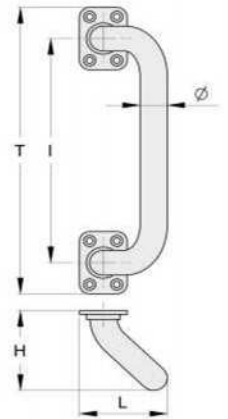

CÓDIGO	SKU	MODELO	Ø	I	H	L	T		FINITURA
FS-00141-00	VB1207.028	566	28	280	80	110	345	10	zinc./galv.

(229) 288-1552

portonesautomaticos@adsver.com.mx
portonesautomaticos@prodigy.net.mx