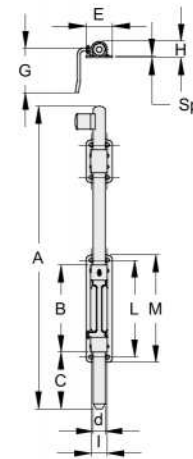

V11.16

(229) 927-5107, 167-8080, 167-8007, 151-7529

www.adsver.com.mx

RODAMIENTOS & ACCESORIOS CORREDIZOS & ABATIBLES

CÓDIGO	SKU	MODELO	d	A	B	C	E	f	G	H	I	L	M	Sp	FINITURA
FS-00166-00	VL0301.016	50FL.16	16	440	115	6-75	35	8	100	22.5	21	128	142	2.5	6 zinc./galv.

CÓDIGO	SKU	MODELO	d	A	B	C	E	f	G	H	I	L	M	Sp	FINITURA
FS-00167-00	VL0310.016	50FT.16	16	340	115	6-75	35	8	45	22.5	21	128	142	2.5	6 zinc./galv.

RODAMIENTOS & ACCESORIOS CORREDIZOS & ABATIBLES

CÓDIGO	SKU	MODELO	d	A	B	C	E	f	G	H	I	L	M	Sp	FINITURA
FS-00168-00	VL0320.016	50FS.16	16	224	115	6-75	35	8	58	22.5	21	128	142	2.5	6 zinc./galv.