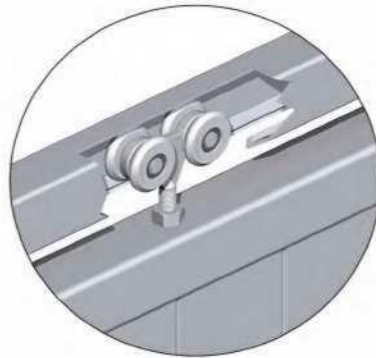

RODAMIENTOS & ACCESORIOS CORREDIZOS & ABATIBLES

CÓDIGO	SKU	MODELO	A	F	H	H1	I				FINITURA
FS-00100-00	VB3211.055	2RC/55	55	M20	80	130	30	550	2	8	zinc./galv.

CÓDIGO	SKU	MODELO	A	F	H	H1	I	L				FINITURA
FS-00101-00	VB3212.055	4RC/55	55	M20	80	130	30	60	1000	2	4	zinc./galv.