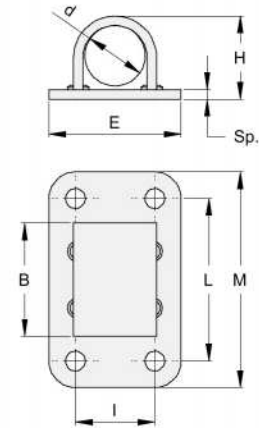

RODAMIENTOS & ACCESORIOS CORREDIZOS & ABATIBLES

CÓDIGO	SKU	MODELO	d	A	B	C	E	G	H	I	L	M	Sp	FINITURA
FS-00170-00	VL0331.016	50FAS.16	16	400	115	6-75	35	60	22	21	128	142	2.5	4 zinc./galv.

CÓDIGO	SKU	MODELO	d	B	E	H	I	L	M	Sp	FINITURA
FS-00171-00	VL0380.016	53F.16	16	30	35	22.5	21	43	57	2.5	20 zinc./galv.