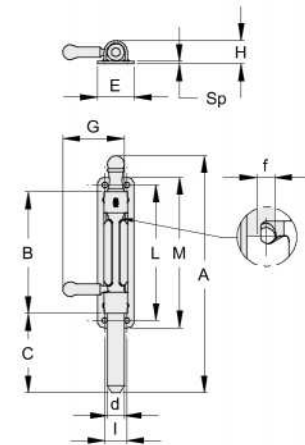

V11.16

(229) 927-5107, 167-8080, 167-8007, 151-7529

www.adsver.com.mx

RODAMIENTOS & ACCESORIOS CORREDIZOS & ABATIBLES

CÓDIGO	SKU	MODELO	d	A	B	C	E	f	G	H	I	L	M	Sp	FINITURA
FS-00166-00	VL0301.016	50FL.16	16	440	115	6-75	35	8	100	22.5	21	128	142	2.5	6 zinc./galv.

CÓDIGO	SKU	MODELO	d	A	B	C	E	f	G	H	I	L	M	Sp	FINITURA
FS-00167-00	VL0310.016	50FT.16	16	340	115	6-75	35	8	45	22.5	21	128	142	2.5	6 zinc./galv.

RODAMIENTOS & ACCESORIOS CORREDIZOS & ABATIBLES

CÓDIGO	SKU	MODELO	d	A	B	C	E	f	G	H	I	L	M	Sp	FINITURA
FS-00168-00	VL0320.016	50FS.16	16	224	115	6-75	35	8	58	22.5	21	128	142	2.5	6 zinc./galv.