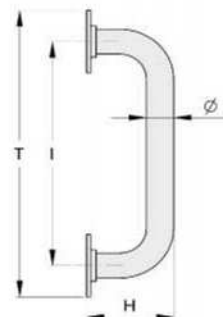

CÓDIGO	SKU	MODELO	G		FINITURA
FS-00138-00	VB1301.050.V	MV/50	50-60	10	vern./painted

CÓDIGO	SKU	MODELO	Ø	I	H	T		FINITURA
FS-00139-00	VB1205.028	564	28	280	80	345	10	zinc./galv.

(229) 288-1552

portonesautomaticos@adsver.com.mx
portonesautomaticos@prodigy.net.mx