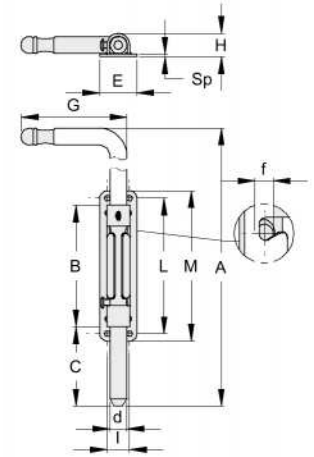

RODAMIENTOS & ACCESORIOS CORREDIZOS & ABATIBLES

CÓDIGO	SKU	MODELO	d	A	B	C	E	f	G	H	I	L	M	Sp	FINITURA
FS-00166-00	VL0301.016	50FL.16	16	440	115	6-75	35	8	100	22.5	21	128	142	2.5	6 zinc./galv.