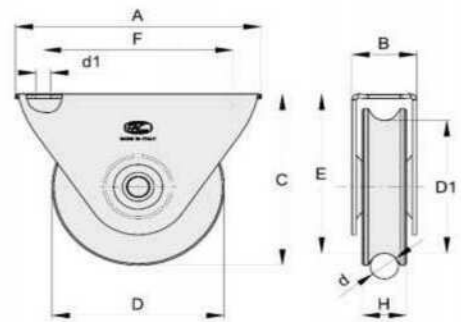

Dimensiones

CÓDIGO	SKU	MODELO	D	D1	d	B	H	E	L	Mg	Ø	FINITURA	
FS-00001-00	VA1403.090	107/20	90	72	20	33	24	17	97	200	1	6	zinc./galv.
FS-00002-00	VA1403.100	723.100/20	100	82	20	33	24	20	110	250	1	4	zinc./galv.
FS-00003-00	VA1403.120.2	207/20	120	101	20	38	25	23	130	400	2	2	zinc./galv.
FS-00004-00	VA1403.140.2	723.140	140	121	20	38	25	27	152	420	2	4	zinc./galv.
FS-00005-00	VA1403.160.2	723.160	160	140	20	42	30	32	175	450	2	4	zinc./galv.
FS-00006-00	VA1403.200.2	723.200	200	178.5	20	50	32	42	216	700	2	2	zinc./galv.

Dimensiones

CÓDIGO	SKU	MODELO	D	D1	B	H	E	L	kg	Ø	FINITURA	
FS-00014-00	VA1103.075	721.75	75	65	29	18	15	85	180	1	6	zinc./galv.
FS-00015-00	VA1103.090	107	90	75	33	20	17	97	200	1	6	zinc./galv.
FS-00016-00	VA1103.100	721.100	100	84	33	22	20	110	220	1	4	zinc./galv.
FS-00017-00	VA1103.120	207/R	120	104	33	22	23	130	250	1	2	zinc./galv.
FS-00018-00	VA1103.120.2	207	120	103	38	25	23	130	400	2	2	zinc./galv.
FS-00019-00	VA1103.140.2	721.140	140	123	38	25	27	152	420	2	4	zinc./galv.
FS-00020-00	VA1103.160.2	721.160	160	139	42	30	32	175	450	2	4	zinc./galv.
FS-00021-00	VA1103.200.2	721.200	200	179	50	32	42	216	700	2	2	zinc./galv.

RODAMIENTOS & ACCESORIOS CORREDIZOS & ABATIBLES

Dimensiones

CÓDIGO	SKU	MODELO	D	D1	B	H	F				FINITURA
FS-00022-00	VA1101.060	301	60	48	24	16	10	100	1	20	zinc./galv.
FS-00023-00	VA1101.075	303	75	65	24	18	12	150	1	10	zinc./galv.
FS-00024-00	VA1101.090	305	90	75	34	20	12	170	1	6	zinc./galv.
FS-00025-00	VA1101.100	405	100	84	34	22	12	200	1	6	zinc./galv.
FS-00026-00	VA1101.120	307	120	104	34	22	12	200	1	4	zinc./galv.
FS-00027-00	VA1101.140	317	140	123	34	25	14	250	1	6	zinc./galv.
FS-00028-00	VA1101.140.2	409	140	119	44	30	14	400	2	4	zinc./galv.
FS-00029-00	VA1101.160	309	160	142	44	26	16	300	1	4	zinc./galv.
FS-00030-00	VA1101.200	311	200	182	44	26	16	300	1	2	zinc./galv.