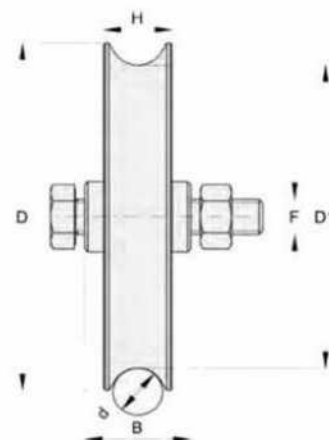

Dimensiones

CÓDIGO	SKU	MODELO	D	D1	d	B	H	E	L	Mg	Ø	FINITURA	
FS-00001-00	VA1403.090	107/20	90	72	20	33	24	17	97	200	1	6	zinc./galv.
FS-00002-00	VA1403.100	723.100/20	100	82	20	33	24	20	110	250	1	4	zinc./galv.
FS-00003-00	VA1403.120.2	207/20	120	101	20	38	25	23	130	400	2	2	zinc./galv.
FS-00004-00	VA1403.140.2	723.140	140	121	20	38	25	27	152	420	2	4	zinc./galv.
FS-00005-00	VA1403.160.2	723.160	160	140	20	42	30	32	175	450	2	4	zinc./galv.
FS-00006-00	VA1403.200.2	723.200	200	178.5	20	50	32	42	216	700	2	2	zinc./galv.

RODAMIENTOS & ACCESORIOS CORREDIZOS & ABATIBLES

Dimensiones

CÓDIGO	SKU	MODELO	D	D1	d	B	H	F	kg	Ø	FINITURA	
FS-00007-00	VA1401.090	305/20	90	72	20	34	24	12	170	1	6	zinc./galv.
FS-00008-00	VA1401.100	405/20	100	82	20	34	24	12	200	1	6	zinc./galv.
FS-00009-00	VA1401.120.2	455	120	100	20	34	30	14	400	2	2	zinc./galv.
FS-00010-00	VA1401.140.2	409/20	140	120	20	44	30	14	500	2	4	zinc./galv.
FS-00011-00	VA1401.160.2	413/20	160	140	20	44	30	14	400	2	4	zinc./galv.
FS-00012-00	VA1401.160.3	457	160	140	20	44	32	16	600	2	4	zinc./galv.
FS-00013-00	VA1401.200.2	458	200	178.5	20	44	32	16	700	2	2	zinc./galv.

Dimensiones

CÓDIGO	SKU	MODELO	D	D1	B	H	E	L	kg	Ø	FINITURA	
FS-00014-00	VA1103.075	721.75	75	65	29	18	15	85	180	1	6	zinc./galv.
FS-00015-00	VA1103.090	107	90	75	33	20	17	97	200	1	6	zinc./galv.
FS-00016-00	VA1103.100	721.100	100	84	33	22	20	110	220	1	4	zinc./galv.
FS-00017-00	VA1103.120	207/R	120	104	33	22	23	130	250	1	2	zinc./galv.
FS-00018-00	VA1103.120.2	207	120	103	38	25	23	130	400	2	2	zinc./galv.
FS-00019-00	VA1103.140.2	721.140	140	123	38	25	27	152	420	2	4	zinc./galv.
FS-00020-00	VA1103.160.2	721.160	160	139	42	30	32	175	450	2	4	zinc./galv.
FS-00021-00	VA1103.200.2	721.200	200	179	50	32	42	216	700	2	2	zinc./galv.