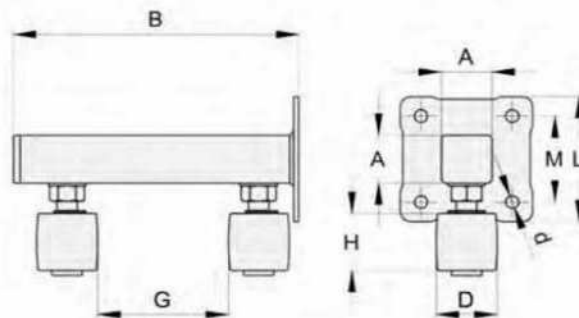

CÓDIGO	SKU	MODELO	A	B	D	H	Gmax	d	L	M	FINITURA
FS-00078-00	VA3302.A30	227.17	35	213	30	40	120	11	110x110	80x80	4 zinc./galv. con 2 olive art. 117 / with 2 guide rollers art. 117
FS-00079-00	VA3302.B40	227.18	50	282	40	60	150	13	130x130	90x90	4 zinc./galv. con 2 olive art. 118 / with 2 guide rollers art. 118

(229) 288-1552

portonesautomaticos@adsver.com.mx
portonesautomaticos@prodigy.net.mx