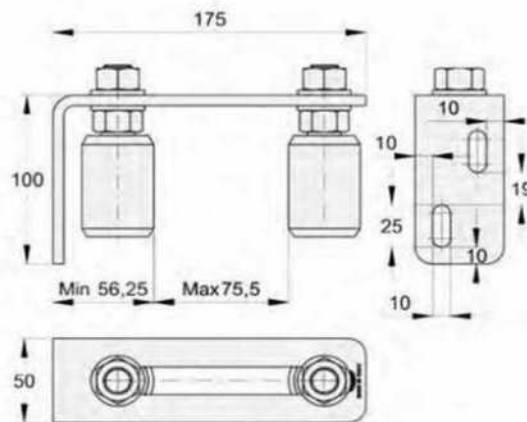

RODAMIENTOS & ACCESORIOS CORREDIZOS & ABATIBLES

CÓDIGO	SKU	MODELO	FINITURA
FS-00077-00	VA3207.B40	224L	4 zinc./galv. con 2 olive art. 118 / with 2 guide rollers art. 118