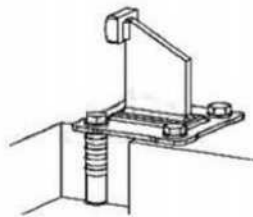

RODAMIENTOS & ACCESORIOS CORREDIZOS & ABATIBLES

CÓDIGO	SKU	MODELO	A	B	C	D	H	⊗	FINITURA
FS-00083-00	VA4101.092	115	8	50	35	30	92	20	zinc./galv.
FS-00084-00	VA4101.115	116	10	70	45	36	115	10	zinc./galv.

CÓDIGO	SKU	MODELO	A	B	C	D	L	H	M	d	⊗	FINITURA
FS-00085-00	VA4102.101	115P	10	40	35	30	90x90	101	64x64	9	10	zinc./galv.
FS-00086-00	VA4102.108	116P	10	50	45	36	110x110	108	80x80	11	10	zinc./galv.
FS-00087-00	VA4102.121	116GP	10	70	45	36	110x130	121	70x90	13	10	zinc./galv.