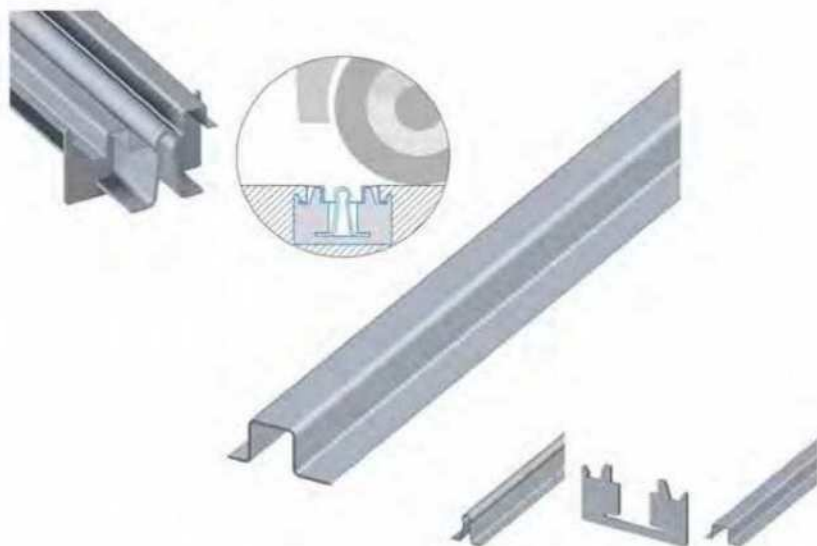

RODAMIENTOS & ACCESORIOS CORREDIZOS & ABATIBLES