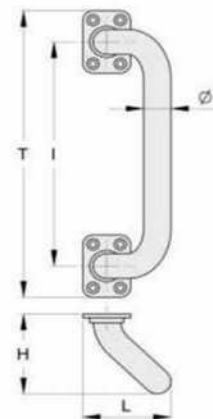

RODAMIENTOS & ACCESORIOS CORREDIZOS & ABATIBLES

CÓDIGO	SKU	MODELO	Ø	I	H	L	T	⊠	FINITURA
FS-00140-00	VB1206.028	565	28	280	80	135	345	6	zinc./galv.

CÓDIGO	SKU	MODELO	Ø	I	H	L	T	⊠	FINITURA
FS-00141-00	VB1207.028	566	28	280	80	110	345	10	zinc./galv.