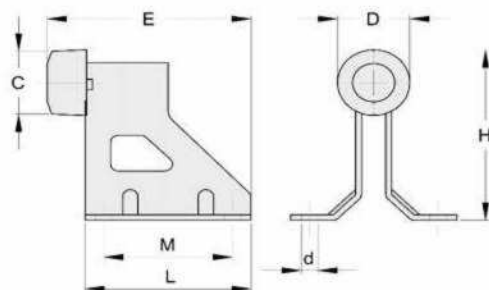

CÓDIGO	SKU	MODELO	C	D	E	L	H	M	d		FINITURA
FS-00163-00	VA4112.125	-	46	48	135	110x110	125	85x85	11	4	zinc./galv.

(229) 288-1552

portonesautomaticos@adsver.com.mx
portonesautomaticos@prodigy.net.mx