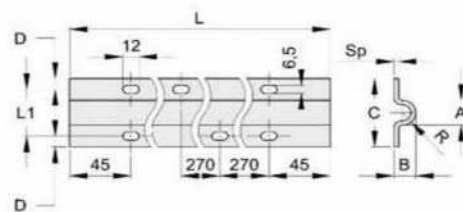

CÓDIGO	SKU	MODELO	A	B	C	D	L1	R	Sp	L(m)	⌀	FINITURA
FS-00059-00	VA2302.003	716/Z3F	16	16	50	8.5	33	8	3	3	1	zinc./galv.
FS-00060-00	VA2302.006	716/ZF	16	16	50	8.5	33	8	3	6	1	zinc./galv.
FS-00061-00	VA2402.003	720/Z3F	20	16	55	8.7	37.5	10	3.5	3	1	zinc./galv.
FS-00062-00	VA2402.006	720/ZF	20	16	55	8.7	37.5	10	3.5	6	1	zinc./galv.

(229) 288-1552

portonesautomaticos@adsver.com.mx
portonesautomaticos@prodigy.net.mx