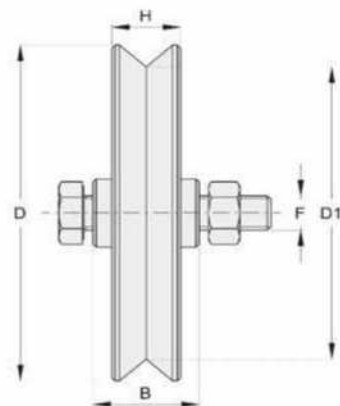

RODAMIENTOS & ACCESORIOS CORREDIZOS & ABATIBLES

CÓDIGO	SKU	MODELO	D	D1	B	H	F				FINITURA
FS-00050-00	VA1101.040.N	40/VN	40	32	16	12	8	50	1	50	nylon
FS-00051-00	VA1101.050.N	50/VN	50	43	16	12	8	60	1	30	nylon
FS-00052-00	VA1101.060.N	301N	60	51	20	16	10	100	1	20	nylon