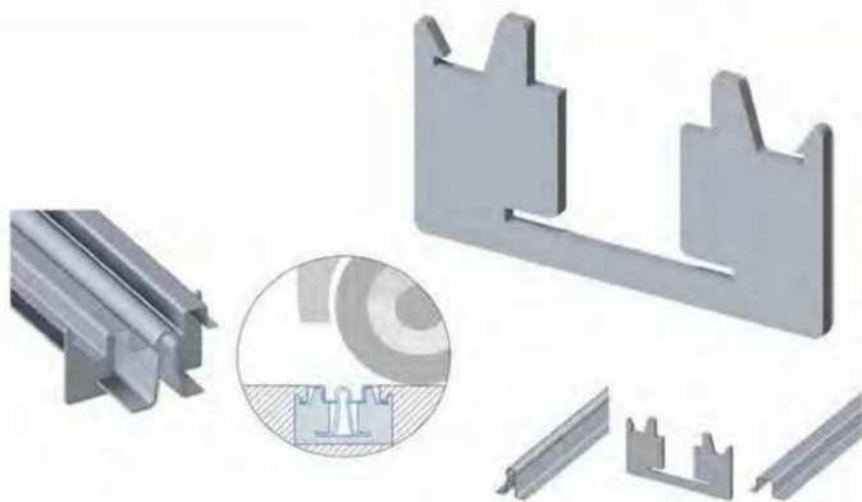

CÓDIGO	SKU	MODELO	L(m)	⊠	FINITURA
FS-00067-00	VA2801.003	830Z3	3	1	zinc./galv.
FS-00068-00	VA2801.006	830Z	6	1	zinc./galv.

CÓDIGO	SKU	MODELO	⊠	FINITURA
FS-00069-00	VA2903.020	835	1	zinc./galv.

(229) 288-1552

portonesautomaticos@adsver.com.mx
portonesautomaticos@prodigy.net.mx