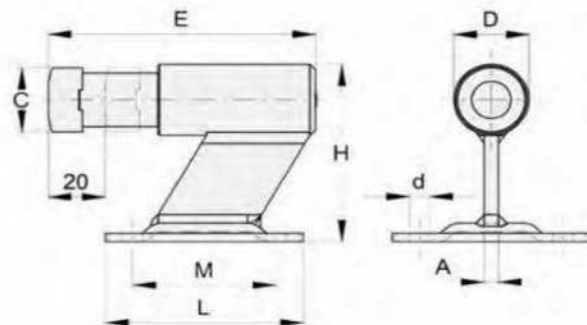

CÓDIGO	SKU	MODELO	A	C	D	E	L	H	M	d		FINITURA
FS-00089-00	VA4104.103	116AP	8	38	42	130-150	110x110	103	80x80	11	4	zinc./galv.

(229) 288-1552

portonesautomaticos@adsver.com.mx
portonesautomaticos@prodigy.net.mx