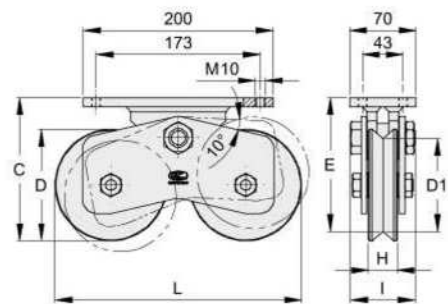

CÓDIGO	SKU	MODELO	D	D1	C	E	H	I	L				FINITURA
FS-00192-00	VA1106.090.2	-	90	69	114	104	30	65	248	750	4	2	zinc./galv.
FS-00193-00	VA1106.120.2	741.120	120	98	151	141	30	68	260	900	4	2	zinc./galv.
FS-00194-00	VA1106.160.2	741.160	160	138	195	185	32	78	370	1240	4	1	zinc./galv.
FS-00195-00	VA1106.200.2	741.200	200	178	236	226	30	78	454	1520	4	1	zinc./galv.

(229) 288-1552

portonesautomaticos@adsver.com.mx
portonesautomaticos@prodigy.net.mx