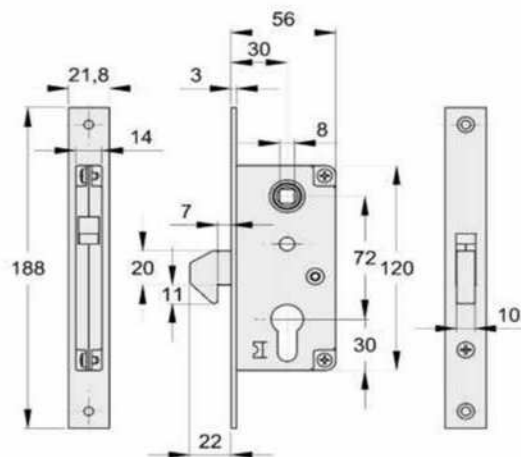

RODAMIENTOS & ACCESORIOS CORREDIZOS & ABATIBLES

CÓDIGO	SKU	MODELO		FINITURA
FS-00137-00	VL3100.001	910.30	1	zinc./galv.