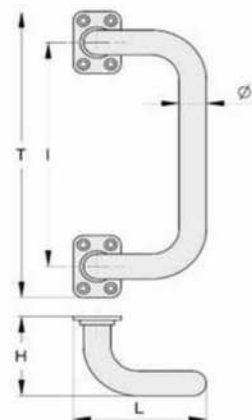

RODAMIENTOS & ACCESORIOS CORREDIZOS & ABATIBLES

CÓDIGO	SKU	MODELO	Ø	I	H	L	T	⊠	FINITURA
FS-00140-00	VB1206.028	565	28	280	80	135	345	6	zinc./galv.

CÓDIGO	SKU	MODELO	Ø	I	H	L	T	⊠	FINITURA
FS-00141-00	VB1207.028	566	28	280	80	110	345	10	zinc./galv.