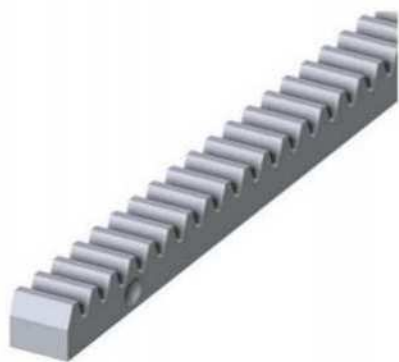

CÓDIGO	SKU	MODELO	L	H	S	Modulo	FINITURA
FS-00146-00	VA6102.002	622/ZF2	2000	22	22	4	zinc./galv.

(229) 288-1552

portonesautomaticos@adsver.com.mx
portonesautomaticos@prodigy.net.mx