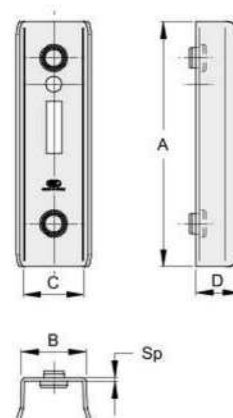

RODAMIENTOS & ACCESORIOS CORREDIZOS & ABATIBLES

CÓDIGO	SKU	MODELO	A	B	C	D	Sp		FINITURA
FS-00150-00	VA4201.050.L	355.50	216	58	52	37.5	3	10	lucido/black