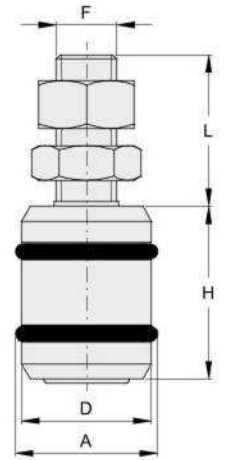

RODAMIENTOS & ACCESORIOS CORREDIZOS & ABATIBLES