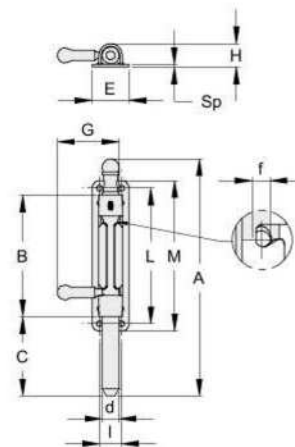

CÓDIGO	SKU	MODELO	d	A	B	C	E	f	G	H	I	L	M	Sp		FINITURA
FS-00167-00	VL0310.016	50FT.16	16	340	115	6-75	35	8	45	22.5	21	128	142	2.5	6	zinc./galv.

CÓDIGO	SKU	MODELO	d	A	B	C	E	f	G	H	I	L	M	Sp		FINITURA
FS-00168-00	VL0320.016	50FS.16	16	224	115	6-75	35	8	58	22.5	21	128	142	2.5	6	zinc./galv.