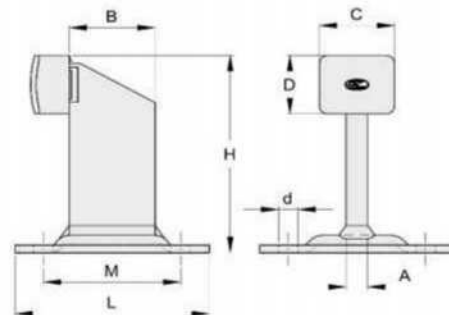

CÓDIGO	SKU	MODELO	A	B	C	D	L	H	M	d	⊗	FINITURA
FS-00085-00	VA4102.101	115P	10	40	35	30	90x90	101	64x64	9	10	zinc./galv.
FS-00086-00	VA4102.108	116P	10	50	45	36	110x110	108	80x80	11	10	zinc./galv.
FS-00087-00	VA4102.121	116GP	10	70	45	36	110x130	121	70x90	13	10	zinc./galv.