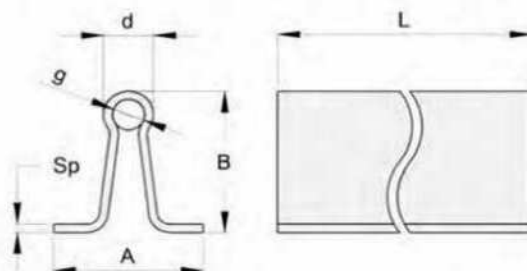

CÓDIGO	SKU	MODELO	L(m)	📦	FINITURA
FS-00063-00	VA2101.003	701/Z3F	3	1	zinc./galv.
FS-00064-00	VA2101.006	701/ZF	6	1	zinc./galv.

CÓDIGO	SKU	MODELO	A	B	d	g	sp	L(m)	📦	FINITURA
FS-00065-00	VA2404.003	820/Z3	60	60	20	13	3.5	3	1	zinc./galv.
FS-00066-00	VA2404.006	820/Z	60	60	20	13	3.5	6	1	zinc./galv.