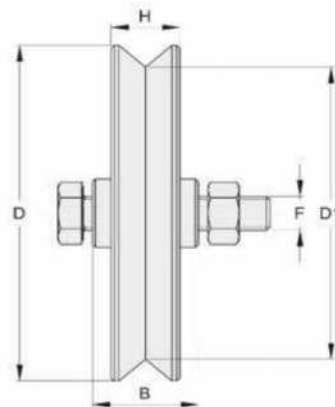

RODAMIENTOS & ACCESORIOS CORREDIZOS & ABATIBLES

CÓDIGO	SKU	MODELO	D	D1	B	H	F				FINITURA
FS-00045-00	VA1101.040	40/V	40	32	16	12	8	50	1	50	zinc./galv.
FS-00046-00	VA1101.050	50/V	50	43	16	12	8	60	1	30	zinc./galv.