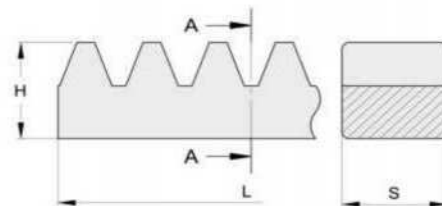

RODAMIENTOS & ACCESORIOS CORREDIZOS & ABATIBLES

CÓDIGO	SKU	MODELO	L	H	S	Modulo	⊞	FINITURA
FS-00147-00	VA6101.602	640/22	2000	30	30	6	1	zinc./galv.