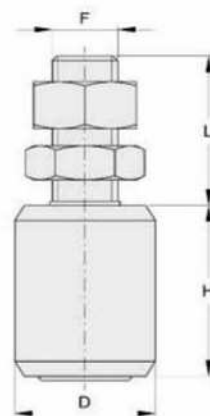

CÓDIGO	SKU	MODELO	D	H	L	F	FINITURA	
FS-00073-00	VA3101.A30	117	30	40	34	M14	30	zinc./galv.
FS-00074-00	VA3101.B40	118	40	60	41	M16	10	zinc./galv.
FS-00075-00	VA3101.A30.O	617	30	40	34	M14	30	ott./brass
FS-00076-00	VA3101.B40.O	618	40	60	41	M16	10	ott./brass