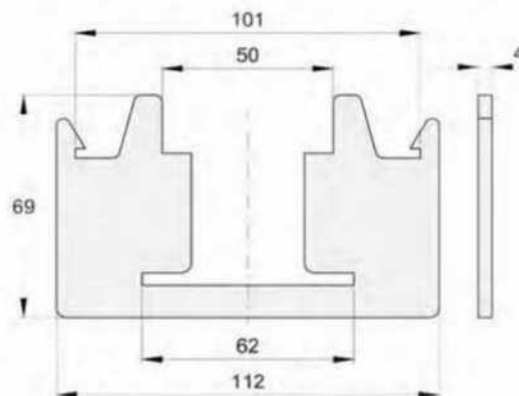

CÓDIGO	SKU	MODELO	L(m)	⊠	FINITURA
FS-00067-00	VA2801.003	830Z3	3	1	zinc./galv.
FS-00068-00	VA2801.006	830Z	6	1	zinc./galv.

CÓDIGO	SKU	MODELO	⊠	FINITURA
FS-00069-00	VA2903.020	835	1	zinc./galv.

(229) 288-1552

portonesautomaticos@adsver.com.mx
portonesautomaticos@prodigy.net.mx