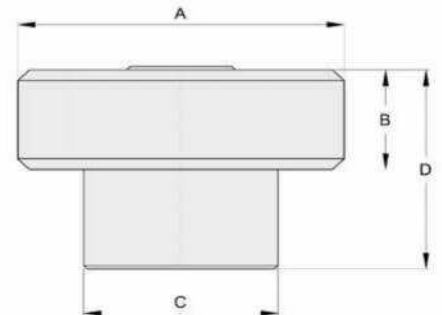

CÓDIGO	SKU	MODELO	D	A	H	L	F	Ø	FINITURA
FS-00161-00	VA3121.A30	-	30	33	40	34	M14	8	zinc./galv.
FS-00162-00	VA3121.B40	-	40	43	60	41	M16	8	zinc./galv.