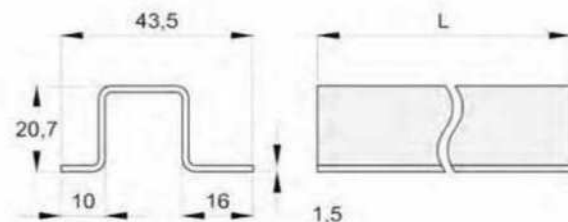

RODAMIENTOS & ACCESORIOS CORREDIZOS & ABATIBLES