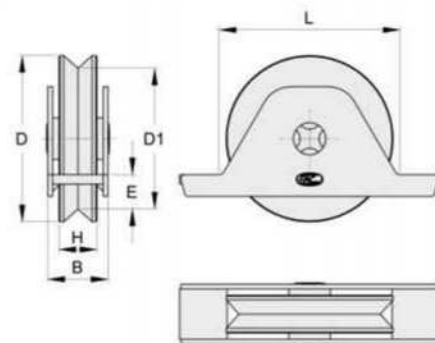

Dimensiones

CÓDIGO	SKU	MODELO	D	D1	d	B	H	E	L	Mg	Ø	FINITURA	
FS-00001-00	VA1403.090	107/20	90	72	20	33	24	17	97	200	1	6	zinc./galv.
FS-00002-00	VA1403.100	723.100/20	100	82	20	33	24	20	110	250	1	4	zinc./galv.
FS-00003-00	VA1403.120.2	207/20	120	101	20	38	25	23	130	400	2	2	zinc./galv.
FS-00004-00	VA1403.140.2	723.140	140	121	20	38	25	27	152	420	2	4	zinc./galv.
FS-00005-00	VA1403.160.2	723.160	160	140	20	42	30	32	175	450	2	4	zinc./galv.
FS-00006-00	VA1403.200.2	723.200	200	178.5	20	50	32	42	216	700	2	2	zinc./galv.

RODAMIENTOS & ACCESORIOS CORREDIZOS & ABATIBLES

Dimensiones

CÓDIGO	SKU	MODELO	D	D1	d	B	H	F	kg	Ø	FINITURA	
FS-00007-00	VA1401.090	305/20	90	72	20	34	24	12	170	1	6	zinc./galv.
FS-00008-00	VA1401.100	405/20	100	82	20	34	24	12	200	1	6	zinc./galv.
FS-00009-00	VA1401.120.2	455	120	100	20	34	30	14	400	2	2	zinc./galv.
FS-00010-00	VA1401.140.2	409/20	140	120	20	44	30	14	500	2	4	zinc./galv.
FS-00011-00	VA1401.160.2	413/20	160	140	20	44	30	14	400	2	4	zinc./galv.
FS-00012-00	VA1401.160.3	457	160	140	20	44	32	16	600	2	4	zinc./galv.
FS-00013-00	VA1401.200.2	458	200	178.5	20	44	32	16	700	2	2	zinc./galv.

Dimensiones

CÓDIGO	SKU	MODELO	D	D1	B	H	E	L	kg	Ø	FINITURA	
FS-00014-00	VA1103.075	721.75	75	65	29	18	15	85	180	1	6	zinc./galv.
FS-00015-00	VA1103.090	107	90	75	33	20	17	97	200	1	6	zinc./galv.
FS-00016-00	VA1103.100	721.100	100	84	33	22	20	110	220	1	4	zinc./galv.
FS-00017-00	VA1103.120	207/R	120	104	33	22	23	130	250	1	2	zinc./galv.
FS-00018-00	VA1103.120.2	207	120	103	38	25	23	130	400	2	2	zinc./galv.
FS-00019-00	VA1103.140.2	721.140	140	123	38	25	27	152	420	2	4	zinc./galv.
FS-00020-00	VA1103.160.2	721.160	160	139	42	30	32	175	450	2	4	zinc./galv.
FS-00021-00	VA1103.200.2	721.200	200	179	50	32	42	216	700	2	2	zinc./galv.