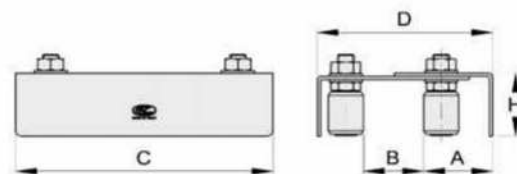

RODAMIENTOS & ACCESORIOS CORREDIZOS & ABATIBLES

CÓDIGO	SKU	MODELO	A	B	C	D	H	FINITURA		
FS-00071-00	VA3203.A30	217	40-80	40-60	220	133-179	59	8	zinc./galv.	con 4 olive art. 117 / with 4 guide rollers art. 117
FS-00072-00	VA3203.B40	218	50-87	60-80	350	174-207	82	3	zinc./galv.	con 4 olive art. 118 / with 4 guide rollers art. 118