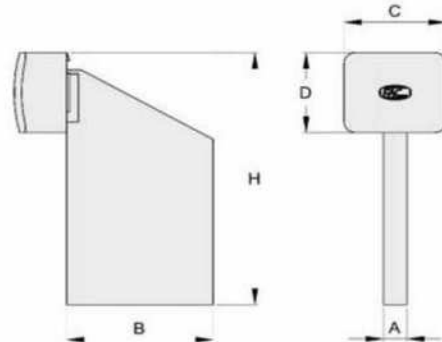

RODAMIENTOS & ACCESORIOS CORREDIZOS & ABATIBLES

CÓDIGO	SKU	MODELO	A	B	C	D	H	⊗	FINITURA
FS-00083-00	VA4101.092	115	8	50	35	30	92	20	zinc./galv.
FS-00084-00	VA4101.115	116	10	70	45	36	115	10	zinc./galv.