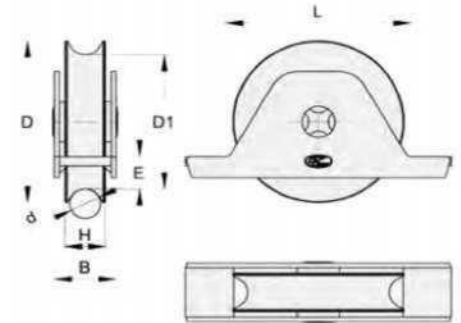

Dimensiones

CÓDIGO	SKU	MODELO	D	D1	d	B	H	E	L	Mg	Ø	FINITURA	
FS-00001-00	VA1403.090	107/20	90	72	20	33	24	17	97	200	1	6	zinc./galv.
FS-00002-00	VA1403.100	723.100/20	100	82	20	33	24	20	110	250	1	4	zinc./galv.
FS-00003-00	VA1403.120.2	207/20	120	101	20	38	25	23	130	400	2	2	zinc./galv.
FS-00004-00	VA1403.140.2	723.140	140	121	20	38	25	27	152	420	2	4	zinc./galv.
FS-00005-00	VA1403.160.2	723.160	160	140	20	42	30	32	175	450	2	4	zinc./galv.
FS-00006-00	VA1403.200.2	723.200	200	178.5	20	50	32	42	216	700	2	2	zinc./galv.