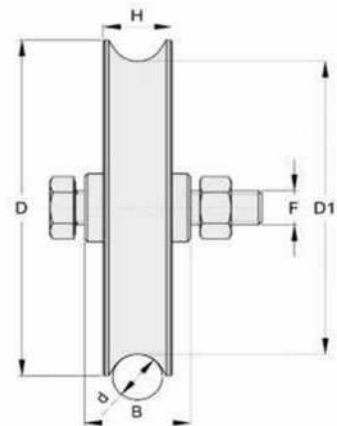

CÓDIGO	SKU	MODELO	D	D1	d	B	H	F	🔩	🌀	📦	FINITURA
FS-00043-00	VA1401.040	40/T	40	31.5	8	16	12	8	50	1	50	zinc./galv.
FS-00044-00	VA1401.050	50/T	50	41	8	16	12	8	60	1	30	zinc./galv.

(229) 288-1552

portonesautomaticos@adsver.com.mx
portonesautomaticos@prodigy.net.mx