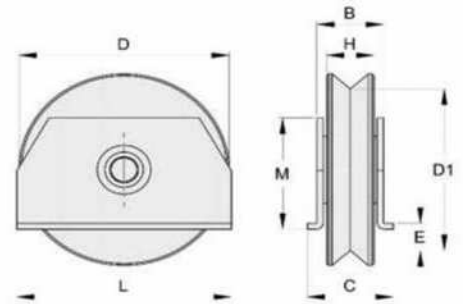

RODAMIENTOS & ACCESORIOS CORREDIZOS & ABATIBLES

CÓDIGO	SKU	MODELO	D	D1	d	A	B	C	E	d1	F	H	🔩	🌀	📦	FINITURA
FS-00040-00	VA1108.075	491.75	75	65	29.5	37	12	18	80	47	150	1	6			zinc./galv.
FS-00041-00	VA1108.100.2	496.100	100	79	44	52	13.5	30	100	57	300	2	4			zinc./galv.
FS-00042-00	VA1108.120.2	496.120	120	99	44	52	15	30	120	75	400	2	6			zinc./galv.