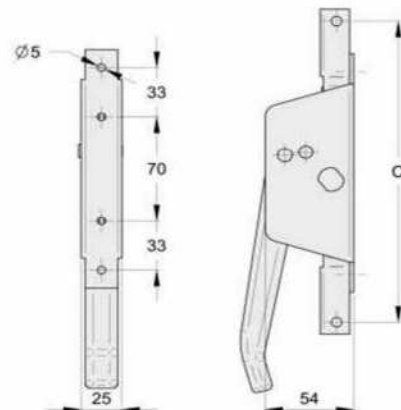

CÓDIGO	SKU	MODELO	C		FINITURA
FS-00144-00	VL0560.001	390	155-205	-	zinc./galv.
FS-00145-00	VL0560.002	391	155-205	con cilindro e chiavi/with cylinder and keys	zinc./galv.