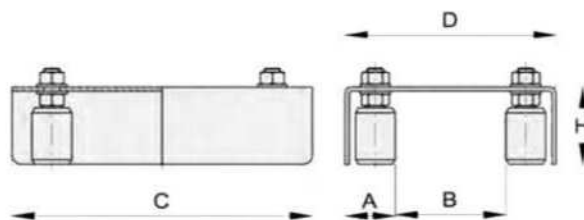

RODAMIENTOS & ACCESORIOS CORREDIZOS & ABATIBLES

CÓDIGO	SKU	MODELO	A	B	C	D	H	FINITURA		
FS-00080-00	VA3205.A30	222	40-110	0-70	220	150	60	8	zinc./galv.	con 4 olive art. 117 / with 4 guide rollers art. 117
FS-00081-00	VA3205.B40	223	50-160	0-110	300	210	82	4	zinc./galv.	con 4 olive art. 118 / with 4 guide rollers art. 118