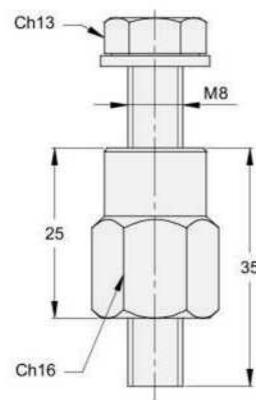

CÓDIGO	SKU	MODELO	⊞	FINITURA
FS-00148-00	VA6212.025	635/A	30	zinc./galv.

(229) 288-1552

portonesautomaticos@adsver.com.mx
portonesautomaticos@prodigy.net.mx