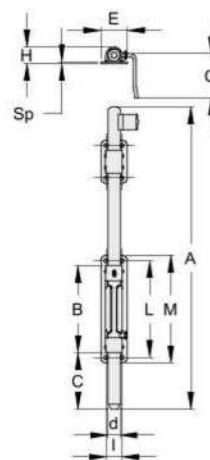

CÓDIGO	SKU	MODELO	d	A	B	C	E	G	H	I	L	M	Sp		FINITURA
FS-00170-00	VL0331.016	50FAS.16	16	400	115	6-75	35	60	22	21	128	142	2.5	4	zinc./galv.

(229) 288-1552

portonesautomaticos@adsver.com.mx
portonesautomaticos@prodigy.net.mx