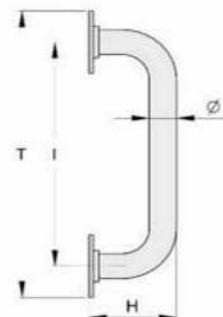

CÓDIGO	SKU	MODELO	Ø	I	H	T		FINITURA
FS-00139-00	VB1205.028	564	28	280	80	345	10	zinc/galv.

(229) 288-1552

portonesautomaticos@adsver.com.mx
portonesautomaticos@prodigy.net.mx