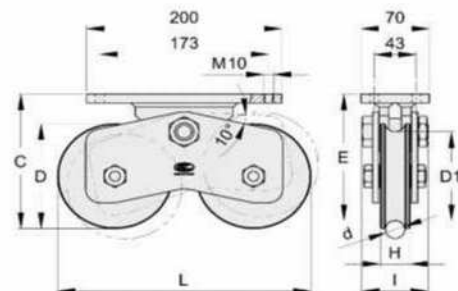

CÓDIGO	SKU	MODELO	D	D1	C	E	H	I	L	d				FINITURA
FS-00053-00	VA1406.120.2	743.120	120	100	151	142	30	68	260	20	900	4	2	zinc./galv.
FS-00054-00	VA1406.160.2	743.160	160	140	195	186	32	78	370	20	1240	4	1	zinc./galv.
FS-00055-00	VA1406.200.2	743.200	200	180	236	227	30	78	454	20	1520	4	1	zinc./galv.

(229) 288-1552

portonesautomaticos@adsver.com.mx
portonesautomaticos@prodigy.net.mx