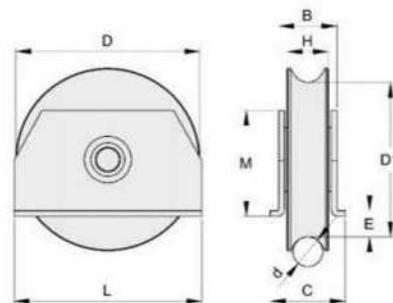

CÓDIGO	SKU	MODELO	D	D1	d	A	B	C	E	d1	F	H				FINITURA
FS-00037-00	VA1408.100	493.100.20	100	82	20	32.5	40	13.5	24	100	57	200	1	4	zinc./galv.	
FS-00038-00	VA1408.100.2	498.100.20	100	80	20	44	52	13.5	30	100	57	300	2	4	zinc./galv.	
FS-00039-00	VA1408.120.2	498.120	120	100	20	44	52	15	30	120	75	400	2	6	zinc./galv.	

(229) 288-1552

portonesautomaticos@adsver.com.mx
portonesautomaticos@prodigy.net.mx