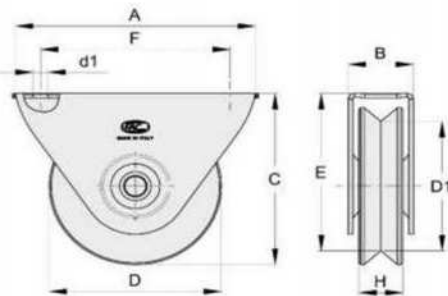

RODAMIENTOS & ACCESORIOS CORREDIZOS & ABATIBLES

CÓDIGO	SKU	MODELO	D	D1	d	A	B	C	E	d1	F	H				FINITURA
FS-00034-00	VA1107.060	101.60	60	46	12	80	26	66	59	6.5	62	17	100	1	10	zinc./galv.
FS-00035-00	VA1107.075	101	75	60	20	120	36	80	74	8.5	90	25	200	1	6	zinc./galv.
FS-00036-00	VA1107.100.2	127	100	83	20	140	38	107	100	8.5	108	25	400	2	6	zinc./galv.