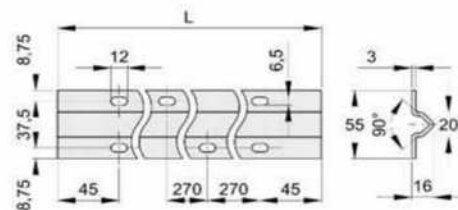

RODAMIENTOS & ACCESORIOS CORREDIZOS & ABATIBLES