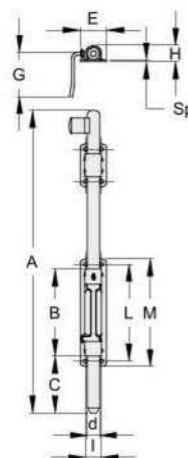

CÓDIGO	SKU	MODELO	d	A	B	C	E	G	H	I	L	M	Sp		FINITURA
FS-00169-00	VL0330.016	50FAD.16	16	400	115	6-75	35	60	22	21	128	142	2.5	4	zinc./galv.