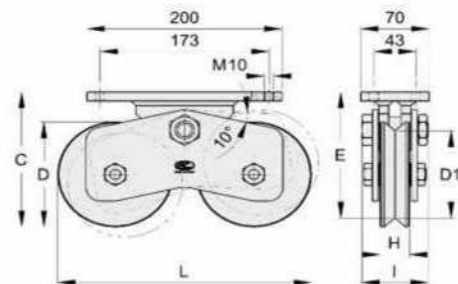

RODAMIENTOS & ACCESORIOS CORREDIZOS & ABATIBLES

CÓDIGO	SKU	MODELO	D	D1	C	E	H	I	L	⌀	⌀	⌀	FINITURA
FS-00056-00	VA1106.120.2	741.120	120	98	151	141	30	68	260	900	4	2	zinc./galv.
FS-00057-00	VA1106.160.2	741.160	160	138	195	185	32	78	370	1240	4	1	zinc./galv.
FS-00058-00	VA1106.200.2	741.200	200	178	236	226	30	78	454	1520	4	1	zinc./galv.