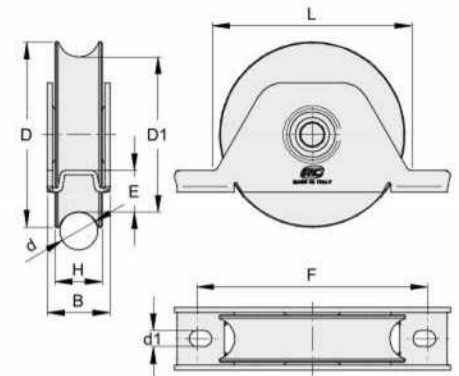

Dimensiones

CÓDIGO	SKU	MODELO	D	D1	d	B	H	E	L	Mg	Ø	FINITURA	
FS-00001-00	VA1403.090	107/20	90	72	20	33	24	17	97	200	1	6	zinc./galv.
FS-00002-00	VA1403.100	723.100/20	100	82	20	33	24	20	110	250	1	4	zinc./galv.
FS-00003-00	VA1403.120.2	207/20	120	101	20	38	25	23	130	400	2	2	zinc./galv.
FS-00004-00	VA1403.140.2	723.140	140	121	20	38	25	27	152	420	2	4	zinc./galv.
FS-00005-00	VA1403.160.2	723.160	160	140	20	42	30	32	175	450	2	4	zinc./galv.
FS-00006-00	VA1403.200.2	723.200	200	178.5	20	50	32	42	216	700	2	2	zinc./galv.