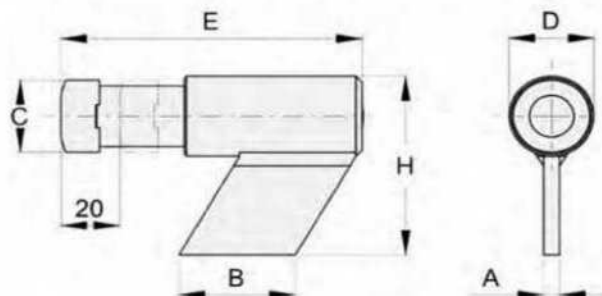

RODAMIENTOS & ACCESORIOS CORREDIZOS & ABATIBLES

CÓDIGO	SKU	MODELO	A	B	C	D	E	H		FINITURA
FS-00088-00	VA4103.092	116A	8	57	38	42	130-150	92	4	zinc./galv.