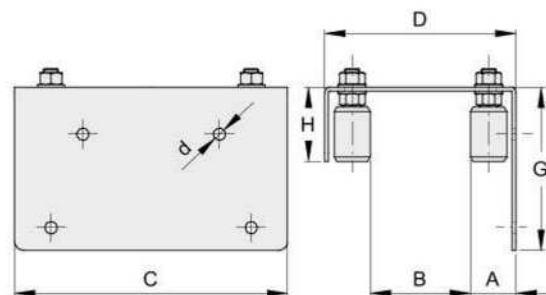

CÓDIGO	SKU	MODELO	A	B	C	D	d	G	H	FINITURA		
FS-00159-00	VA3206.A30	222L	40-110	0-70	220	150	9	120	60	6	zinc./galv.	con 4 olive art. 117 / with 4 guide rollers art. 117
FS-00160-00	VA3206.B40	223L	50-160	0-110	300	210	13	180	82	3	zinc./galv.	con 4 olive art. 118 / with 4 guide rollers art. 118

(229) 288-1552

portonesautomaticos@adsver.com.mx
portonesautomaticos@prodigy.net.mx