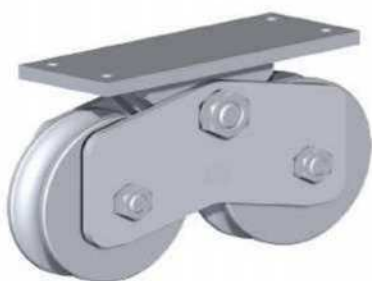

CÓDIGO	SKU	MODELO	D	D1	C	E	H	I	L	d				FINITURA
FS-00053-00	VA1406.120.2	743.120	120	100	151	142	30	68	260	20	900	4	2	zinc./galv.
FS-00054-00	VA1406.160.2	743.160	160	140	195	186	32	78	370	20	1240	4	1	zinc./galv.
FS-00055-00	VA1406.200.2	743.200	200	180	236	227	30	78	454	20	1520	4	1	zinc./galv.

(229) 288-1552

portonesautomaticos@adsver.com.mx
portonesautomaticos@prodigy.net.mx