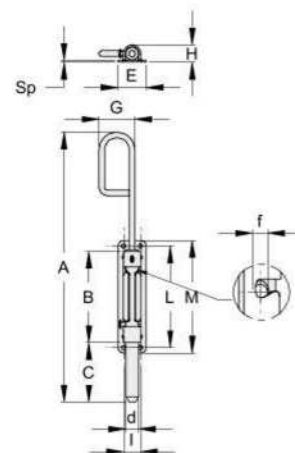

CÓDIGO	SKU	MODELO	d	A	B	C	E	f	G	H	I	L	M	Sp		FINITURA
FS-00167-00	VL0310.016	50FT.16	16	340	115	6-75	35	8	45	22.5	21	128	142	2.5	6	zinc./galv.

CÓDIGO	SKU	MODELO	d	A	B	C	E	f	G	H	I	L	M	Sp		FINITURA
FS-00168-00	VL0320.016	50FS.16	16	224	115	6-75	35	8	58	22.5	21	128	142	2.5	6	zinc./galv.