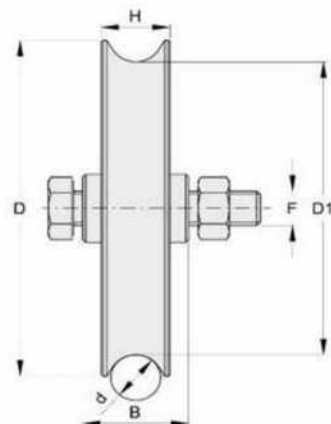

CÓDIGO	SKU	MODELO	D	D1	d	B	H	F				FINITURA
FS-00047-00	VA1401.040.N	40/TN	40	31.5	8	16	12	8	50	1	50	nylon
FS-00048-00	VA1401.050.N	50/TN	50	41	8	16	12	8	60	1	30	nylon
FS-00049-00	VA1401.060.N	60/8N	60	45	8	20	16	10	100	1	20	nylon

(229) 288-1552

portonesautomaticos@adsver.com.mx
portonesautomaticos@prodigy.net.mx