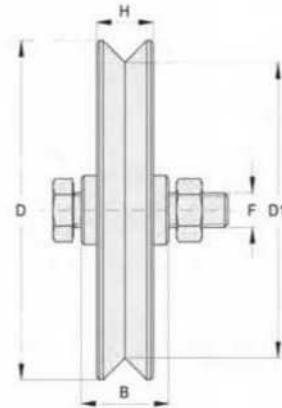

Dimensiones

CÓDIGO	SKU	MODELO	D	D1	d	B	H	E	L	Mg	Ø	FINITURA	
FS-00001-00	VA1403.090	107/20	90	72	20	33	24	17	97	200	1	6	zinc./galv.
FS-00002-00	VA1403.100	723.100/20	100	82	20	33	24	20	110	250	1	4	zinc./galv.
FS-00003-00	VA1403.120.2	207/20	120	101	20	38	25	23	130	400	2	2	zinc./galv.
FS-00004-00	VA1403.140.2	723.140	140	121	20	38	25	27	152	420	2	4	zinc./galv.
FS-00005-00	VA1403.160.2	723.160	160	140	20	42	30	32	175	450	2	4	zinc./galv.
FS-00006-00	VA1403.200.2	723.200	200	178.5	20	50	32	42	216	700	2	2	zinc./galv.

Dimensiones

CÓDIGO	SKU	MODELO	D	D1	B	H	E	L	kg	Ø	FINITURA	
FS-00014-00	VA1103.075	721.75	75	65	29	18	15	85	180	1	6	zinc./galv.
FS-00015-00	VA1103.090	107	90	75	33	20	17	97	200	1	6	zinc./galv.
FS-00016-00	VA1103.100	721.100	100	84	33	22	20	110	220	1	4	zinc./galv.
FS-00017-00	VA1103.120	207/R	120	104	33	22	23	130	250	1	2	zinc./galv.
FS-00018-00	VA1103.120.2	207	120	103	38	25	23	130	400	2	2	zinc./galv.
FS-00019-00	VA1103.140.2	721.140	140	123	38	25	27	152	420	2	4	zinc./galv.
FS-00020-00	VA1103.160.2	721.160	160	139	42	30	32	175	450	2	4	zinc./galv.
FS-00021-00	VA1103.200.2	721.200	200	179	50	32	42	216	700	2	2	zinc./galv.

RODAMIENTOS & ACCESORIOS CORREDIZOS & ABATIBLES

Dimensiones

CÓDIGO	SKU	MODELO	D	D1	B	H	F				FINITURA
FS-00022-00	VA1101.060	301	60	48	24	16	10	100	1	20	zinc./galv.
FS-00023-00	VA1101.075	303	75	65	24	18	12	150	1	10	zinc./galv.
FS-00024-00	VA1101.090	305	90	75	34	20	12	170	1	6	zinc./galv.
FS-00025-00	VA1101.100	405	100	84	34	22	12	200	1	6	zinc./galv.
FS-00026-00	VA1101.120	307	120	104	34	22	12	200	1	4	zinc./galv.
FS-00027-00	VA1101.140	317	140	123	34	25	14	250	1	6	zinc./galv.
FS-00028-00	VA1101.140.2	409	140	119	44	30	14	400	2	4	zinc./galv.
FS-00029-00	VA1101.160	309	160	142	44	26	16	300	1	4	zinc./galv.
FS-00030-00	VA1101.200	311	200	182	44	26	16	300	1	2	zinc./galv.