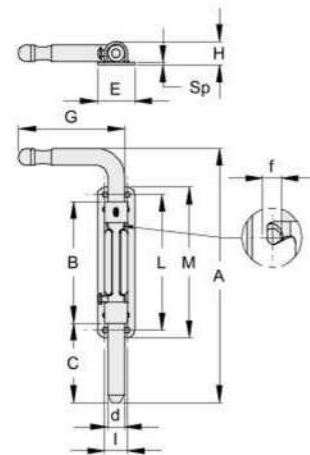

RODAMIENTOS & ACCESORIOS CORREDIZOS & ABATIBLES

CÓDIGO	SKU	MODELO	d	A	B	C	E	f	G	H	I	L	M	Sp	FINITURA
FS-00165-00	VL0300.016	50F.16	16	240	115	6-75	35	8	100	22.5	21	128	142	2.5	zinc./galv.