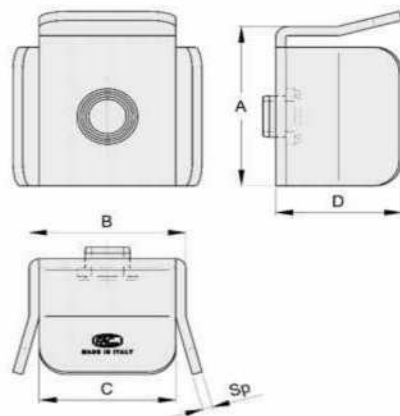

RODAMIENTOS & ACCESORIOS CORREDIZOS & ABATIBLES

CÓDIGO	SKU	MODELO	A	B	C	D	Sp		FINITURA
FS-00231-00	VA4203.050.L	357.50	69	62	54	50	4	10	lucido/black