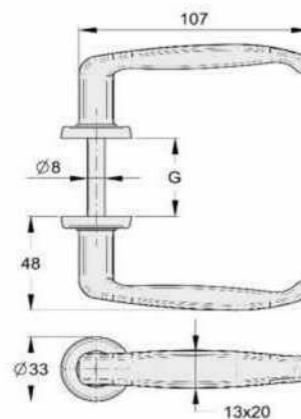

CÓDIGO	SKU	MODELO	G		FINITURA
FS-00138-00	VB1301.050.V	MV/50	50-60	10	vern./painted

(229) 288-1552

portonesautomaticos@adsver.com.mx
portonesautomaticos@prodigy.net.mx