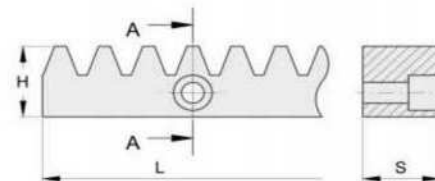

CÓDIGO	SKU	MODELO	L	H	S	Modulo	FINITURA
FS-00146-00	VA6102.002	622/ZF2	2000	22	22	4	zinc./galv.

(229) 288-1552

portonesautomaticos@adsver.com.mx
portonesautomaticos@prodigy.net.mx