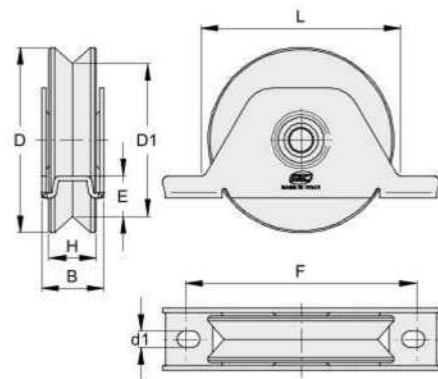

RODAMIENTOS & ACCESORIOS CORREDIZOS & ABATIBLES

CÓDIGO	SKU	MODELO	D	D1	B	H	E	L	F	d1				FINITURA
FS-00186-00	VA1104.090	731.90	90	75	33	20	18	97	115	6,5	200	1	6	zinc./galv.
FS-00187-00	VA1104.090.2	-	90	71	33	25	16	106	122-115	8,5	360	2	6	zinc./galv.
FS-00188-00	VA1104.100	-	100	83	33	22	22	106	122-115	8,5	200	1	4	zinc./galv.
FS-00189-00	VA1104.100.2	-	100	81	33	25	21	106	122-115	8,5	360	2	4	zinc./galv.
FS-00190-00	VA1104.120	-	120	103	38	22	23	130	150	9	250	1	2	zinc./galv.
FS-00191-00	VA1104.120.2	731.120	120	103	38	25	23	130	150	9	400	2	2	zinc./galv.