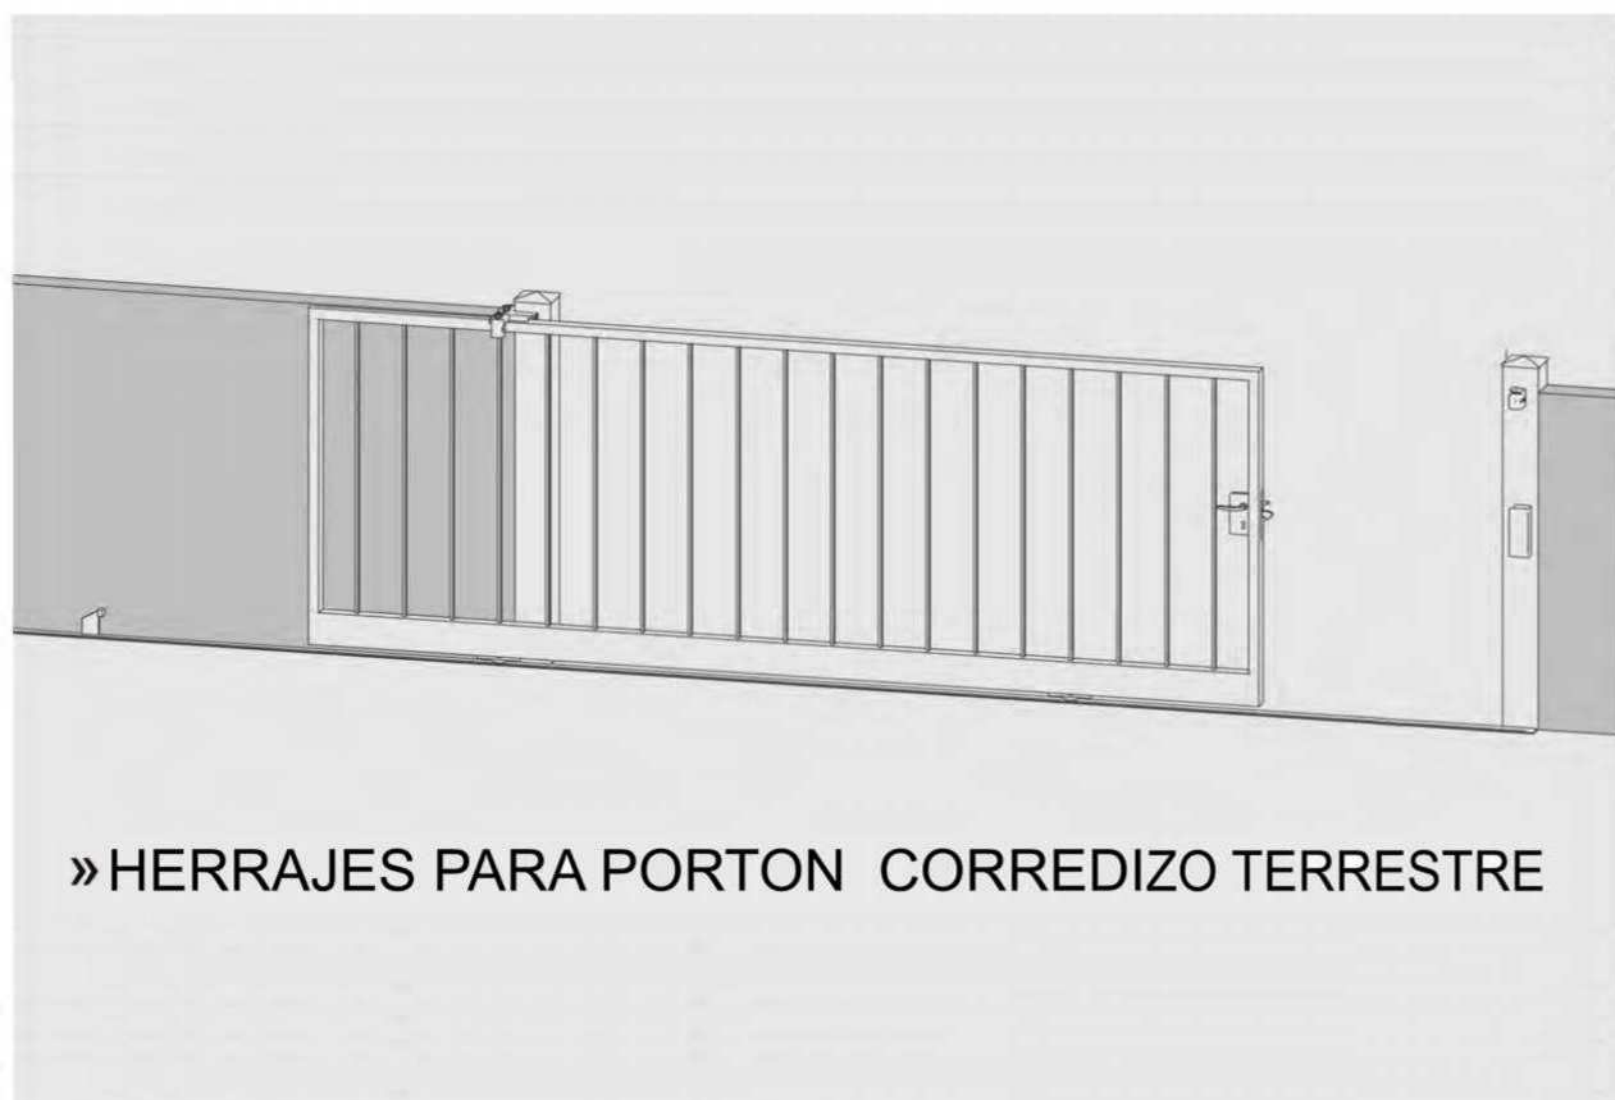

» HERRAJES PARA PORTON CORREDIZO TERRESTRE

RODAMIENTOS & ACCESORIOS CORREDIZOS & ABATIBLES

(229) 288-1552

portonesautomaticos@adsver.com.mx
portonesautomaticos@prodigy.net.mx