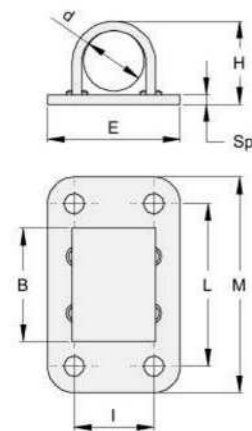

RODAMIENTOS & ACCESORIOS CORREDIZOS & ABATIBLES

CÓDIGO	SKU	MODELO	d	B	E	H	I	L	M	Sp		FINITURA
FS-00171-00	VL0380.016	53F.16	16	30	35	22.5	21	43	57	2.5	20	zinc./galv.

(229) 288-1552

portonesautomaticos@adsver.com.mx
portonesautomaticos@prodigy.net.mx

RESIDENCIAL

COMERCIAL

INDUSTRIAL