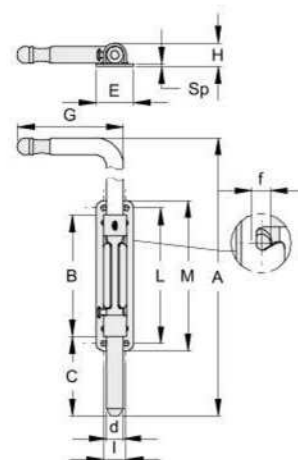

CÓDIGO	SKU	MODELO	d	A	B	C	E	f	G	H	I	L	M	Sp	FINITURA
FS-00166-00	VL0301.016	50FL.16	16	440	115	6-75	35	8	100	22.5	21	128	142	2.5	zinc./galv.

(229) 288-1552

portonesautomaticos@adsver.com.mx
portonesautomaticos@prodigy.net.mx