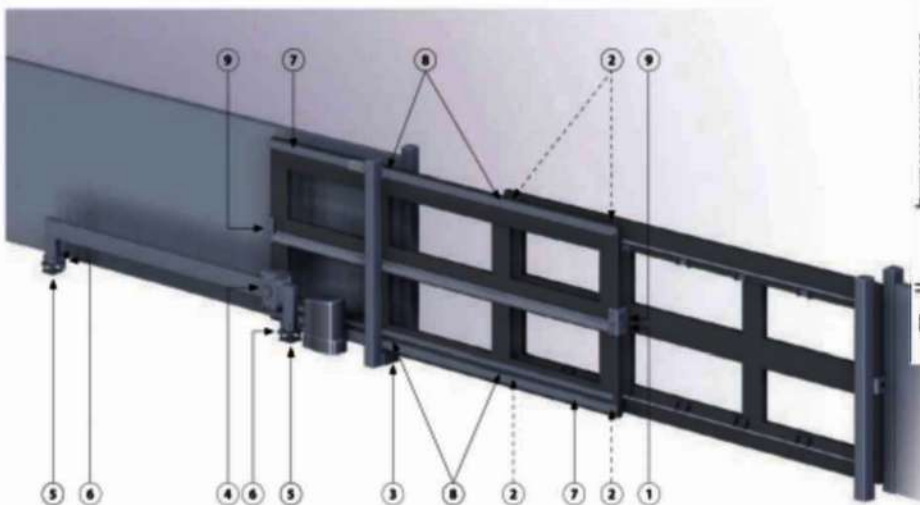

RODAMIENTOS & ACCESORIOS CORREDIZOS & ABATIBLES

» HERRAJES PARA PORTON TELESCOPICO CANTILEVER GUARDIAN

V06.18