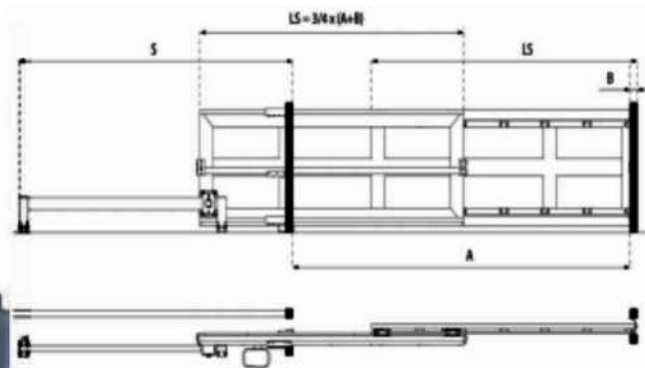

RODAMIENTOS & ACCESORIOS CORREDIZOS & ABATIBLES

» HERRAJES PARA PORTON TELESCOPICO CANTILEVER GUARDIAN

V06.18