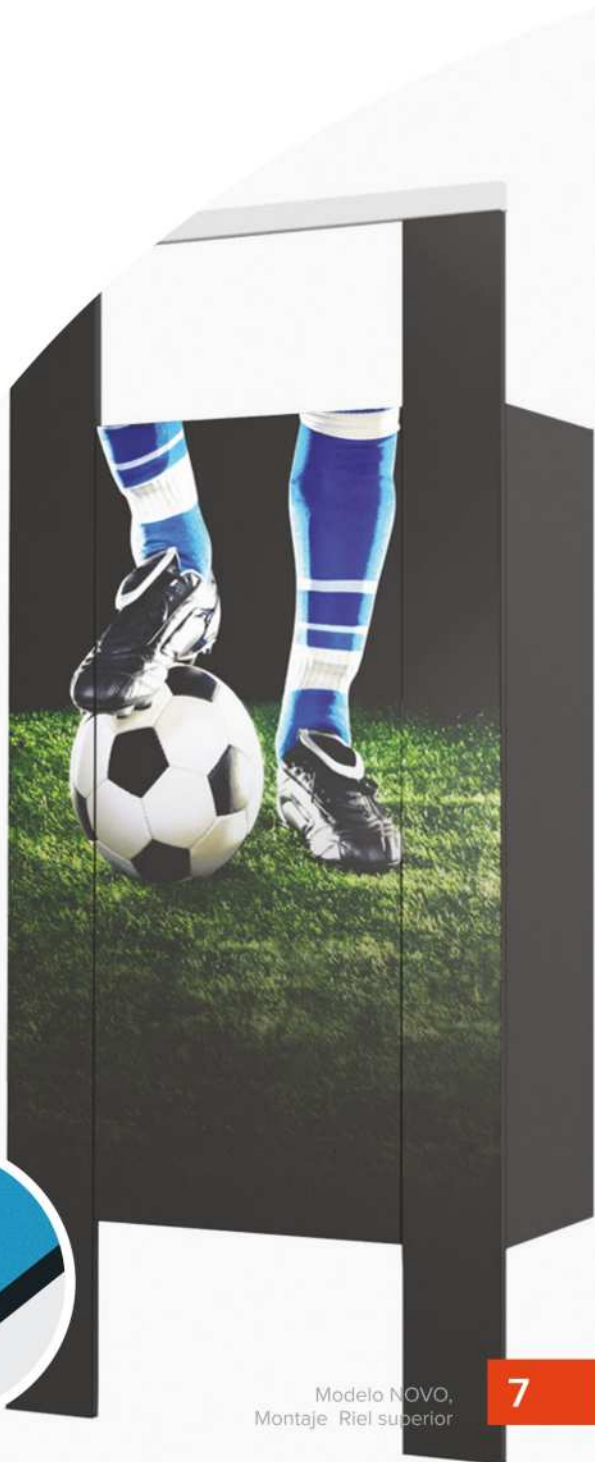

PERSONALIZA TU DISEÑO

Nuestro modelo **NOVO** de EAD ofrece una solución en la Fenólica personalizable. El enfoque único e innovador de EAD le permite ser creativo. NOVO es sinónimo de diseño sin límites.

SOLUCIÓN TOTAL SOBRE PEDIDO

Nuestro modelo **NOVO** se fabrica de acuerdo con las mismas especificaciones que todas las soluciones fenólicas sólidas: una base de fenólico sólido con dos superficies decorativas. Sin embargo, la serie NOVO le da la flexibilidad de elegir su superficie decorativa.

DISEÑO SIN LIMITES

Si desea un acabado similar a la madera, o una reproducción de un logotipo de empresa o equipo deportivo, EAD estará encantado de ayudarle en la creación de sus particiones que harán que su espacio personalizado se vea verdaderamente único.

LARGA DURABILIDAD

EAD se destaca en sus productos, ofreciendo una garantía de 25 años por corrosión y defectos de fabricación, y una garantía de 5 años por una deformación en toda la serie **NOVO** *

ESPECIFICACIONES DEL PRODUCTO

Grosos disponibles:

- 19 mm (3/4") paneles / pilastras / puertas
- 13 mm (1/2") paneles y 19mm (3/4") paneles / puertas

Herrajes en puertas ultrarobusto de acero inoxidable
(Garantía competitiva) *

Soporte de pared de aluminio anodizado

Disponibles en 5 tipos de elegantes accesorios

Una amplia selección de colores*

* Para más información, por favor vea eaddesign.ca