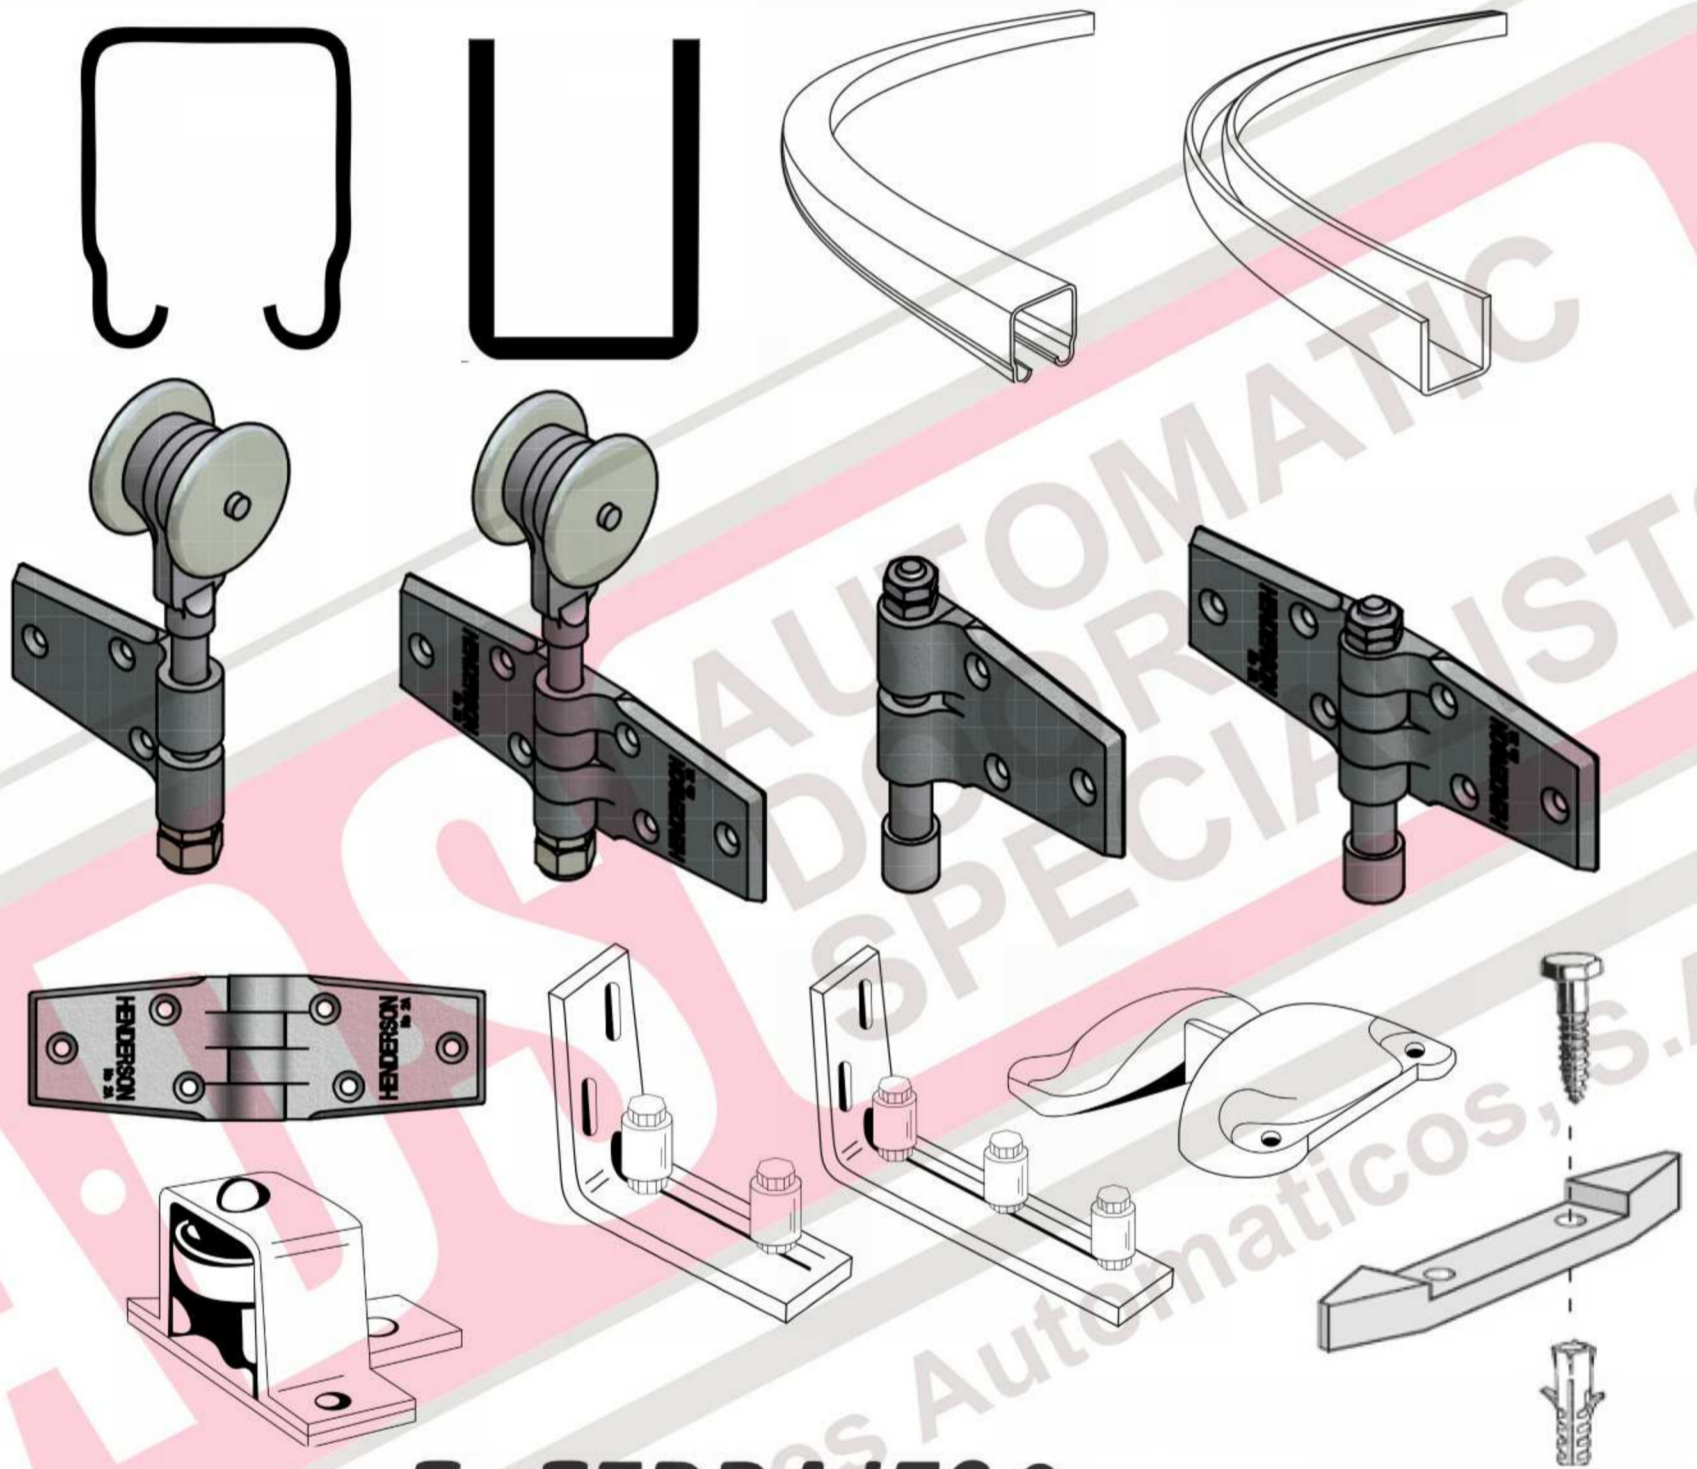

HENDERSON

ADS

AUTOMATIC DOOR SPECIALIST

Puertas & Portones Automaticos S.A. de C.V.

¡Nuestra pasión es la Solución!....

» HERRAJES PARA PORTON CORREDIZO CURVO & PLEGABLE

hp HERRAJES & PORTONES PUERTAS & ACCESORIOS

(229) 461-7028

portonesautomaticos@adsver.com.mx
portonesautomaticos@prodigy.net.mx

MEMBER
IDA
International Door Association