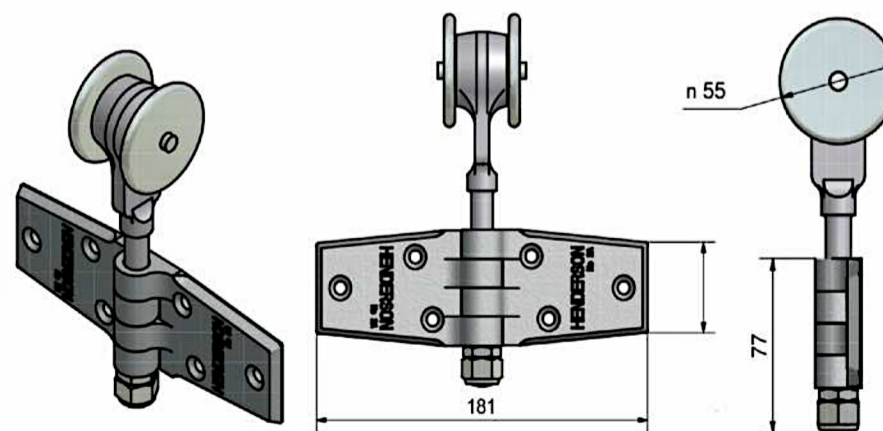

**MODELO** 601/97

**DESCRIPCIÓN** CANAL GUÍA INF.CURVA MOD.601/97PC729068

» Carretilla Superior Sencilla

**CÓDIGO** HP-00003-00

**MODELO** 63A

**DESCRIPCIÓN** CARRET.SUP.C/BIS.SEN.MOD.63A PC749639

» Carretilla Superior Sencilla Doble