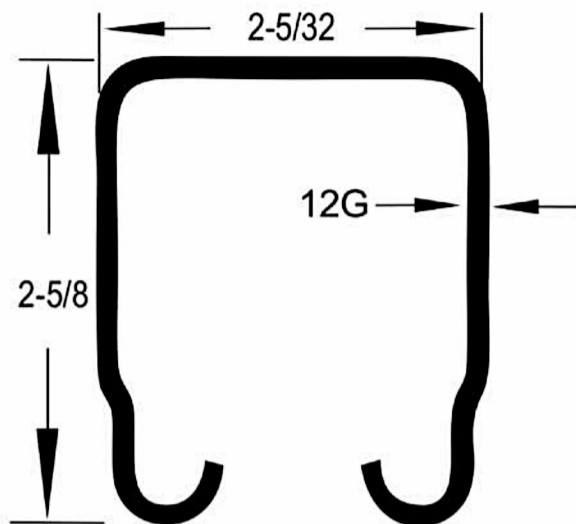

www.adsver.com.mx

» Riel Superior

**CÓDIGO** HP-00001-00

**MODELO** 301H

**DESCRIPCIÓN** RIEL SUP.3MTS MOD.301H PC804573

» Canal Guía Inferior

**CÓDIGO** HP-00002-00

**MODELO** 97/3000

**DESCRIPCIÓN** CANAL GUÍA INF.3MTS MOD.97/3000 PC724214

» Riel Superior Curvo

**CÓDIGO** HP-00008-00

**MODELO** 600B/301

**DESCRIPCIÓN** RIEL SUP.CURVO MOD.600B/301PC809184

» Canal Guía Inferior Curva

**CÓDIGO** HP-00009-00

**MODELO** 601/97

**DESCRIPCIÓN** CANAL GUÍA INF.CURVA MOD.601/97PC729068

» Carretilla Superior Sencilla

**CÓDIGO** HP-00003-00

**MODELO** 63A

**DESCRIPCIÓN** CARRET.SUP.C/BIS.SEN.MOD.63A PC749639

» Carretilla Superior Sencilla Doble