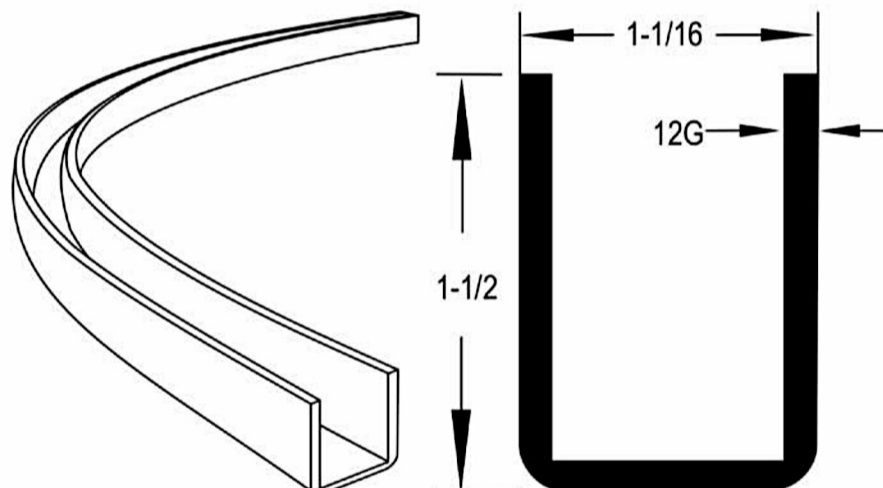

**DESCRIPCIÓN** CANAL GUÍA INF.3MTS MOD.97/3000 PC724214

» Riel Superior Curvo

**CÓDIGO** HP-00008-00

**MODELO** 600B/301

**DESCRIPCIÓN** RIEL SUP.CURVO MOD.600B/301PC809184

» Canal Guía Inferior Curva

**CÓDIGO** HP-00009-00

**MODELO** 601/97

**DESCRIPCIÓN** CANAL GUÍA INF.CURVA MOD.601/97PC729068

» Carretilla Superior Sencilla

**CÓDIGO** HP-00003-00

**MODELO** 63A

**DESCRIPCIÓN** CARRET.SUP.C/BIS.SEN.MOD.63A PC749639

» Carretilla Superior Sencilla Doble