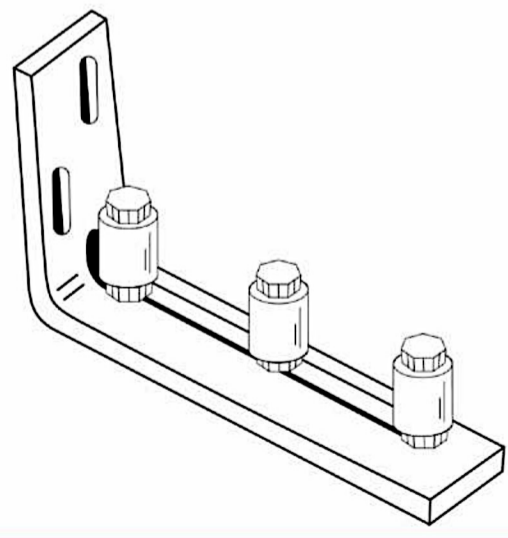

» Guía Inferior 3 Rodillos

CÓDIGO HP-00012-00
MODELO 31D
DESCRIPCIÓN GUIA INF.C/3 RODILLOS NYLON MOD.31D