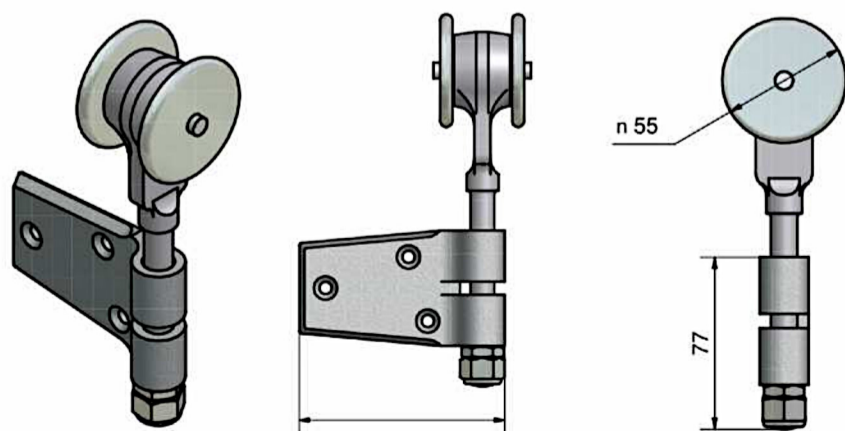

**DESCRIPCIÓN** CANAL GUÍA INF.3MTS MOD.97/3000 PC724214

» Riel Superior Curvo

**CÓDIGO** HP-00008-00

**MODELO** 600B/301

**DESCRIPCIÓN** RIEL SUP.CURVO MOD.600B/301PC809184

» Canal Guía Inferior Curva

**CÓDIGO** HP-00009-00

**MODELO** 601/97

**DESCRIPCIÓN** CANAL GUÍA INF.CURVA MOD.601/97PC729068

» Carretilla Superior Sencilla

**CÓDIGO** HP-00003-00

**MODELO** 63A

**DESCRIPCIÓN** CARRET.SUP.C/BIS.SEN.MOD.63A PC749639

» Carretilla Superior Sencilla Doble