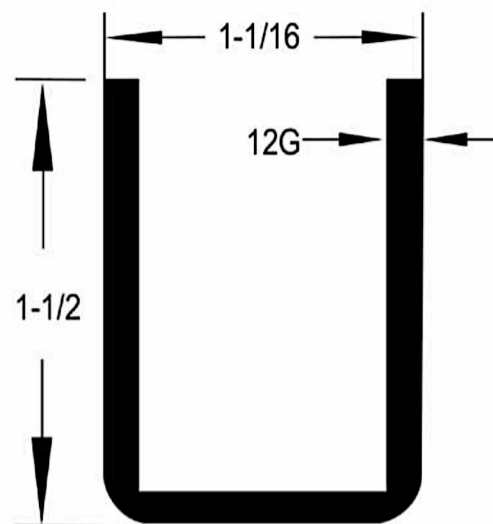

» Canal Guía Inferior

CÓDIGO HP-00002-00

MODELO 97/3000

DESCRIPCIÓN CANAL GUÍA INF.3MTS MOD.97/3000 PC724214