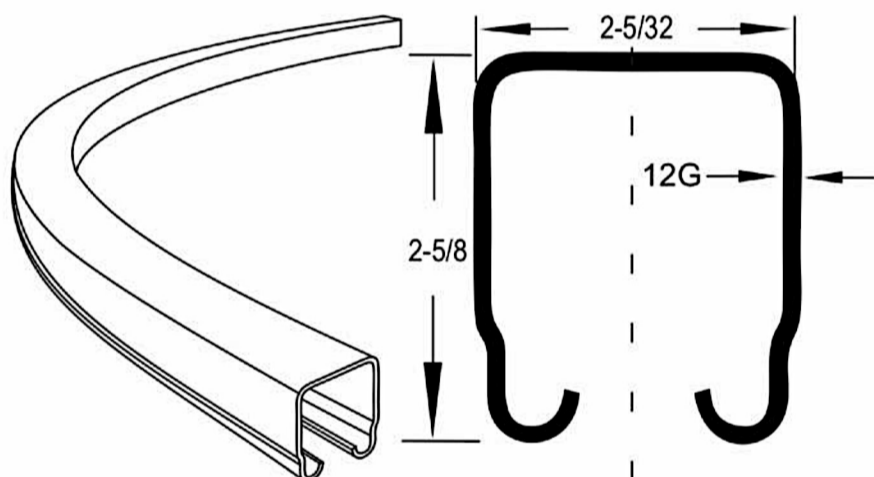

www.adsver.com.mx

» Riel Superior

**CÓDIGO** HP-00001-00

**MODELO** 301H

**DESCRIPCIÓN** RIEL SUP.3MTS MOD.301H PC804573

» Canal Guía Inferior

**CÓDIGO** HP-00002-00

**MODELO** 97/3000

**DESCRIPCIÓN** CANAL GUÍA INF.3MTS MOD.97/3000 PC724214

» Riel Superior Curvo

**CÓDIGO** HP-00008-00

**MODELO** 600B/301

**DESCRIPCIÓN** RIEL SUP.CURVO MOD.600B/301PC809184

» Canal Guía Inferior Curva

**CÓDIGO** HP-00009-00