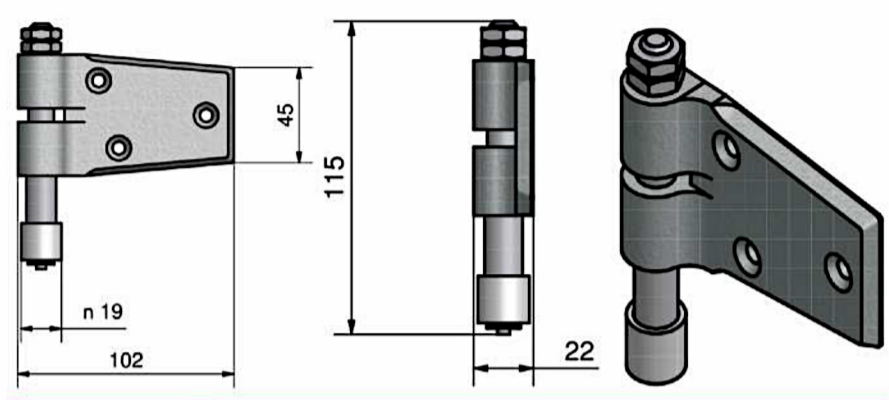

» Pivote Inferior Sencilla

CÓDIGO HP-00006-00
MODELO 68/97
DESCRIPCIÓN PIVOT.INF.C/BISAG.SEN.MOD.68/97PC739900