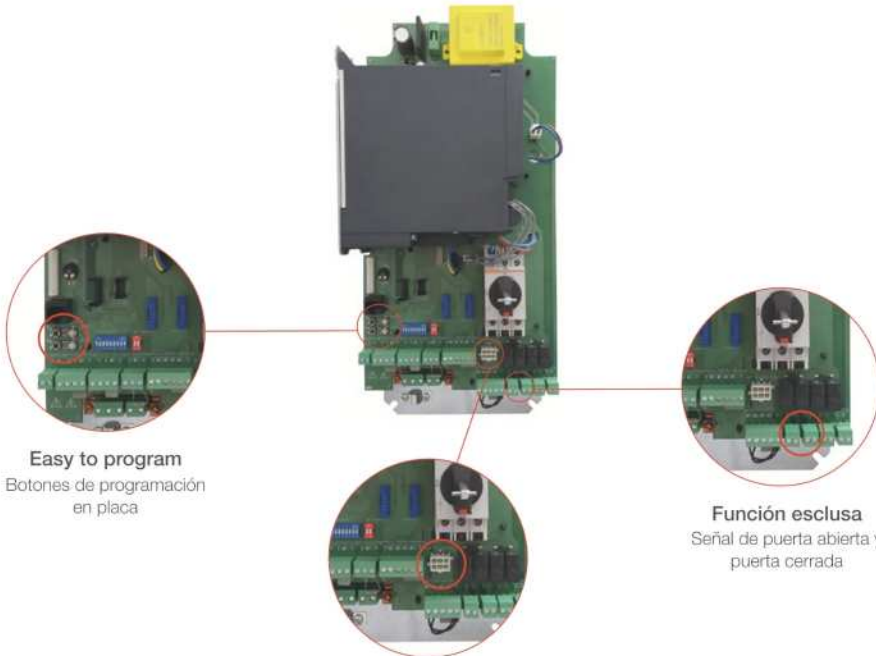

cuadro de maniobras con variador

Aplicable a puertas
Rápidas industriales

CÓDIGO	SKU	MODELO	DESCRIPCIÓN
JH-00003-00	1005259	VERSUS F30S075	TABLETA ELECTRONICA INVERTER VERSUS F30 0.75KW/4
JH-00004-00	1006188	VERSUS F30L150	TABLETA ELECTRONICA INVERTER VERSUS F30 1.50KW/6

¡Nuestra pasión es la Solución!....

» TABLETA ELECTRONICA INVERTER VERSUS F30 0.75KW/4, F30 1.50K W/6 MOD.VERSUS F30S075, MOD.F30L150.

VERSUS F30

cuadro de maniobras con variador

Cuadro industrial con variador de frecuencia 0,75 kW / 4,2 A o 1,5 kW / 6,8 A.

Control por encóder absoluto JCM, Elektromaten o Kostal.

Diseñado para puerta rápida plegable y enrollable de lona. Interfaz KEE.

Easy to program
Botones de programación en placa

Función esclusa
Señal de puerta abierta y puerta cerrada

Indicador de errores

Pantalla LCD
para ajustes y mensajes.

Teclado intuitivo
con teclas retroiluminadas:
En todo momento informa del estado del equipo y la puerta, indicando qué acción puede realizar a continuación.