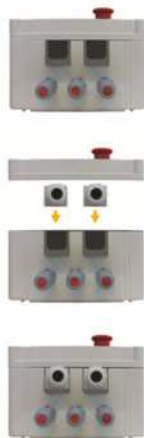

Prensaestopas V extraíbles
para facilitar la instalación/reemplazo de accesorios precableados