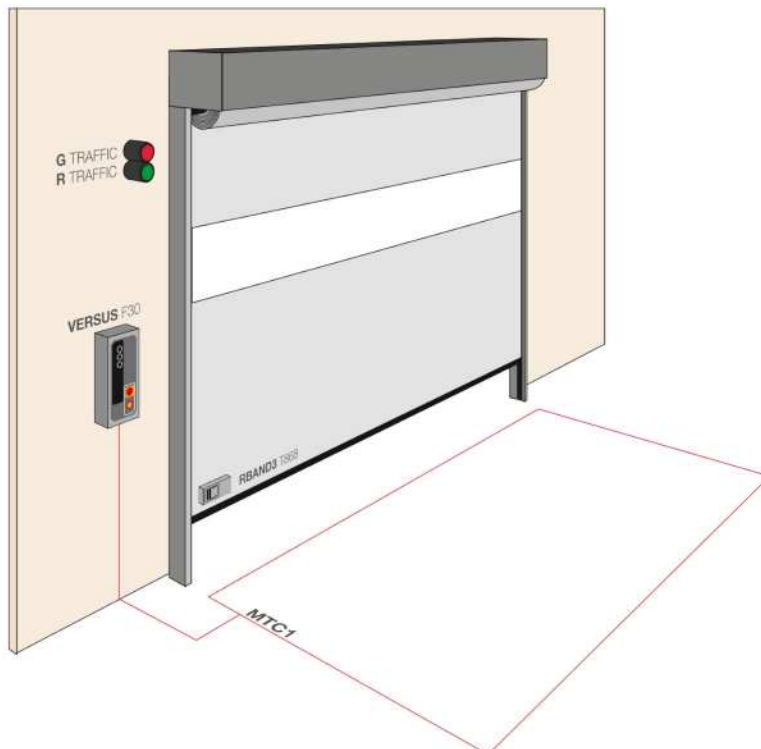

(229) 461-7028

portonesautomaticos@adsver.com.mx
portonesautomaticos@prodigy.net.mx