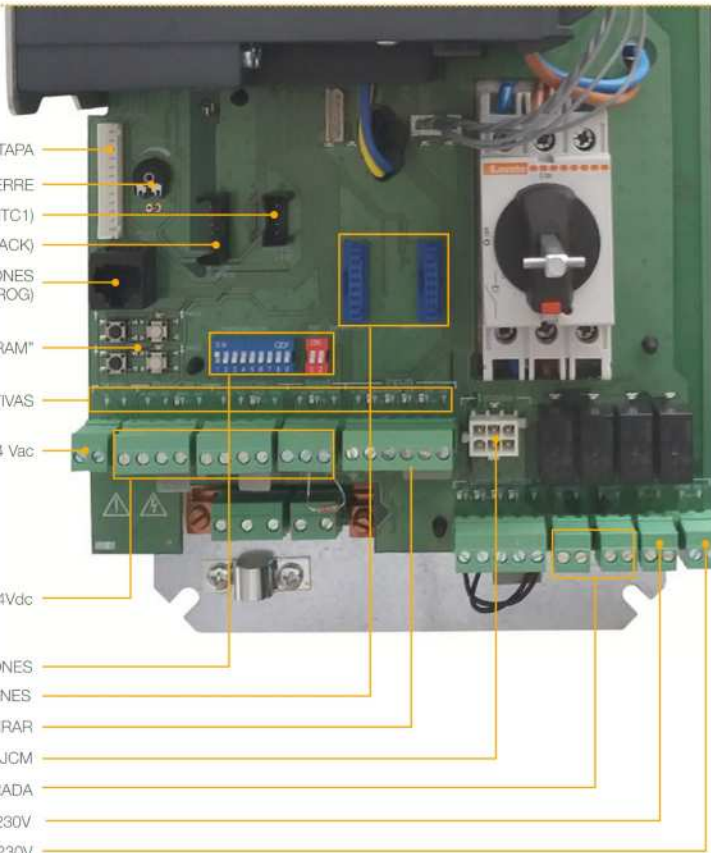

Indicador de errores

Pantalla LCD
para ajustes y mensajes.

Teclado intuitivo
con teclas retroiluminadas:
En todo momento informa del estado del equipo y la puerta, indicando qué acción puede realizar a continuación.

F30S075

F30L075 · F30L150

F30S075 · F30L075 · F30L150

1005259 1006249 1006188

- Cuadro de maniobras con variador de frecuencia 0,75KW o 1,5KW y control por encoder absoluto JCM, Elektromaten o Kostal.
- Salidas de freno motor y destellos a 230Vac, y salidas de contacto libres de tensión de indicación del estado puerta abierta y puerta cerrada.
- Una salida de 24Vac y dos salidas de 24Vdc para la conexión de fotocélulas con autotest u otros accesorios como radares. Estas salidas proporcionan un máximo de 700mA compartidos entre las tres.
- Entradas de pulsadores de apertura parcial o total y cierre.
- Entradas para contactos de seguridad, una banda de seguridad y un paro.
- Conectores para tarjetas exteriores: receptor motion STICK, receptor radioband3G RSEC3, tarjeta de semáforos TL-CARD-V y tarjeta detector magnético MTC1.
- Medidas:
F30S075: 400 x 200 x 132 mm. (0,75KW)
F30L075: 400 x 300 x 132 mm. (0,75KW)
F30L150: 400 x 300 x 187 mm. (1,5KW)

PULSADORES EN TAPA

REGULADOR TIEMPO AUTOCIERRE

CONECTOR DETECTOR DE VEHICULOS (MTC1)

CONECTOR RECEPTOR ENCHUFABLE (STICK/RACK)

CONECTOR PARA PROGRAMADOR DE FUNCIONES Y DIAGNÓSTICO (VERSUSPROG)

"EASY TO PROGRAM"

LEDS INDICADORES DE ENTRADAS/SALIDAS ACTIVAS

24 Vac

3 ENTRADAS CONFIGURABLES CON 2 SALIDAS 24Vdc

SELECTOR OPCIONES 9+2 POSICIONES

2 CONECTORES PARA TARJETA EXPANSIÓN DE FUNCIONES

ENTRADA 3 PULSADORES: ABRIR-PARAR-CERRAR