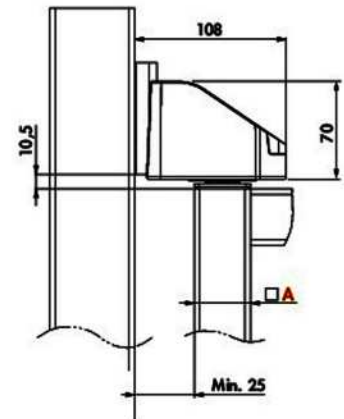

»BISAGRA AJUSTABLE MOD.BEARING HINGE 90°.

**Bisagra 90° regulable con cojinete**  
 BEARING HINGE

Bisagra regulable de acero inoxidable, libre de mantenimiento para sus proyectos de automatización. La bisagra es regulable en altura y anchura.

Pieza de bisagra

KLAUW16-Z

**Especificaciones**

- Diseñado para puertas automáticas
- Carcasa de acero inoxidable
- Equipado con cojinete de acero inoxidable
- Ajustable en altura de 22 mm
- Ajustable en anchura de 35 mm
- Se puede instalar como bisagra superior o inferior
- Se vende por pares

**Código de pedido**

BEARING HINGE	200 kg	Marco de la puerta 40 x 40 mm
---------------	--------	-------------------------------

CÓDIGO	SKU	MODELO	DESCRIPCION
LO-00028-00	BEARRING HINGE	BEARRING HINGE	BISAGRA 90° AJUSTABLE SUP E INF