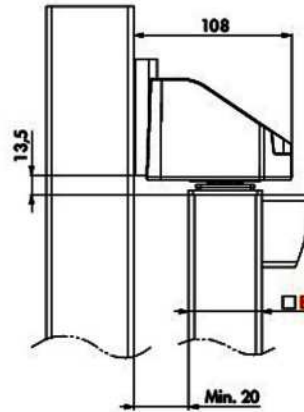

Pieza de bisagra

KLAUW16-Z

**Especificaciones**

- Diseñado para puertas automáticas
- Carcasa de acero inoxidable
- Equipado con cojinete de acero inoxidable
- Ajustable en altura de 22 mm
- Ajustable en anchura de 35 mm
- Se puede instalar como bisagra superior o inferior
- Se vende por pares

**Código de pedido**

BEARING HINGE	200 kg	Marco de la puerta 40 x 40 mm
---------------	--------	-------------------------------

CÓDIGO	SKU	MODELO	DESCRIPCION
LO-00028-00	BEARRING HINGE	BEARRING HINGE	BISAGRA 90° AJUSTABLE SUP E INF