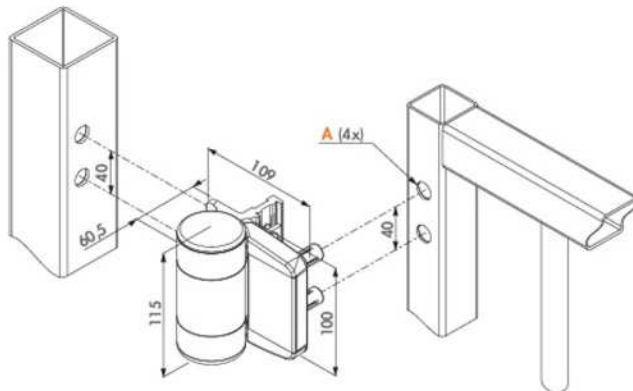

»BISAGRA ATORNILLABLE INOX MOD.DINO 180°.

Bisagra 180° con cojinete doble regulable 2 x 20 mm

DINO

La bisagra Dino es una bisagra con cojinete doble en una carcasa de aluminio. Gracias a los cojinetes usted abre suavemente las puertas hasta 150 kg. Montaje fácil y rápido con Quick-Fix.

Código de pedido

DINO

 150 kg

 Para Quick-Fix Ø 15 mm

Opciones de color

ZILV

Especificaciones

- Solución estética & carcasa de aluminio con recubrimiento en polvo
- Fijación: antirrobo y antivandalismo
- Para puertas izquierdas y derechas
- Montaje fácil y simple : Quick-Fix

Compatible con cierrapuertas MAMMOTH-180

CÓDIGO	SKU	MODELO	DESCRIPCION
LO-00027-00	DINO	DINO	BISAGRA 180° ATORN D/INOX 150K
LO-00034-00	MAMMOTH	MAMMOTH	CIERRAPUERTAS TIPO BISAGRA 1.2MX150K