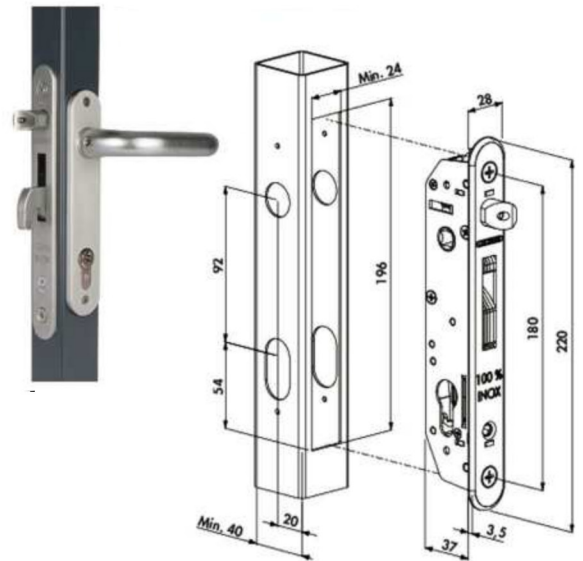

»CERRADURA EMBUTIDA MOD.FORTYLOCK.

NUEVO Cerradura embutida con gancho y eje 20 mm para perfiles 40 mm FORTYLOCK (Patentado)

Cerradura embutida de acero inoxidable 100%. La combinación del gancho y el pestillo en acero inoxidable con el cerradero garantizan un cierre seguro de su puerta. Se puede instalar la cerradura en puertas metálicas, de aluminio y de PVC. El sistema patentado 'Click-it' garantiza una instalación rápida.

Especificaciones

- Con protector de poliamida contra la penetración de suciedad
- Sistema de fijación patentado "Click-It" evita hacer rosca en el perfil.
- Ajuste continuo del resbalón hasta 10 mm sin desmontar la carcasa
- Pestillo liberado con media vuelta de llave
- Mecanismo, gancho, placa frontal y pestillo : acero inoxidable
- Pestillo reversible fácilmente sin necesidad de desmontar la carcasa
- Gancho de acero inoxidable para un anclaje seguro
- Bloqueo del gancho : 21 mm
- Distancia cilindro <=> manillas => 92 mm
- Opcional : embellecedor para cerraduras Hybrid de aluminio, poliamida o acero inoxidable
- Juego de manillas a pedir por separado
- Compatible con todos los cilindros de perfil europeo

3006I-H

CÓDIGO	SKU	MODELO	DESCRIPCION
LO-00011-00	FORTYLOCK	FORTYLOCK	CERRADURA 40MM ABATIBLE
LO-00012-00	SFKI-QF40	SFKI	CONTRA PARA CERRADURA FORTYLOCK
LO-00013-00	3020-HYB-STD	3020-HYB-STD	ESCUDO INOX 185X35MM
LO-00014-00	3020-HYB-ALU	3020-HYB-ALU	ESCUDO ALUM 180X32MM
LO-00015-00	3020-HYB-A2	3020-HYB-A2	ESCUDO INOX 185X35MM
LO-00016-00	3006G-5060	3006G	MANIJA DE POLIAMIDA 90MMX8MM RECT
LO-00017-00	3006M	3006M	MANIJA DE ALUMINIO 90MMX8MM RECT
LO-00018-00	3006D	3006D	MANIJA DE ALUMINIO 90MMX8MM RED
LO-00019-00	3006I	3006I	MANIJA DE INOXIDABLE 90MMX8MM RED.
LO-00020-00	3006M-2	3006M-2	MANIJA 1/2 P/CERRAD./ALUM.90MMX8MM RECT
LO-00021-00	3006I-2	3006I-2	MANIJA 1/2 P/CERRAD./INOX.90MMX8MM RED