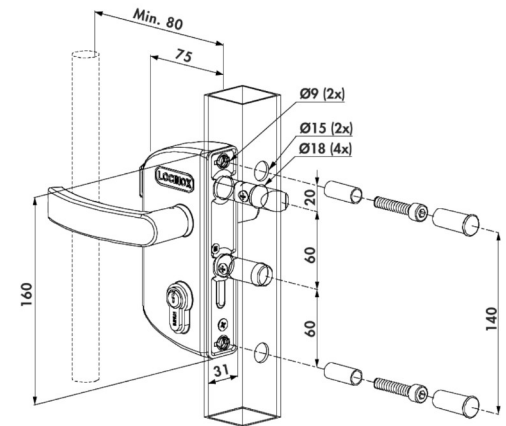

»CERRADURA PARA PUERTA DE JARDIN MARCA LOCINOX MOD.LAKZ P1.

Cerradura para puertas de jardín

LAKZ P1

Cerradura económica para puertas de jardín con carcasa de poliamida y mecanismo de acero inoxidable. Recomendamos esta cerradura como estándar para todas sus puertas de jardín. El cierre de 23 mm de acero inoxidable garantiza un bloqueo seguro. Para una instalación precisa y rápida, recomendamos el uso del Drill-Fix.

Opciones de color de la carcasa

6005 6009 7016 7040 9005 9010

Especificaciones

- ✓ Pestillo reversible fácilmente sin necesidad de desmontar la carcasa
- ✓ Entrada del resbalón 23mm con una vuelta de llave
- ✓ 4 agujeros, fijación mediante 2 tornillos Allen
- ✓ Carcasa y juego de manillas de poliamida
- ✓ Distancia entre los pestillos: 60 mm
- ✓ Solo para perfiles de puerta de 40 mm
- ✓ Intercambiable con todas las cerraduras Locinox
- ✓ Pestillo no accionado mediante llave