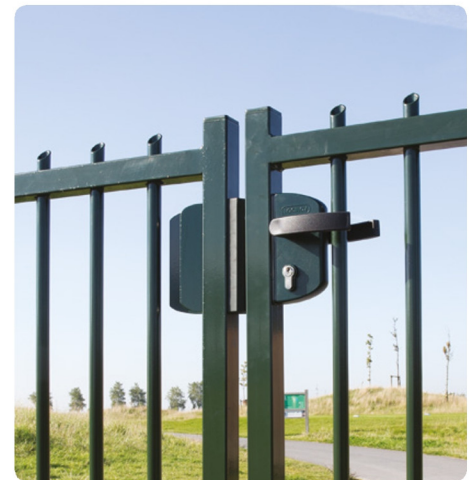

CÓDIGO	SKU	MODELO	DESCRIPCION
LO-00005-KIT	LAKZP1+SMKLQF	LAKZP1+SMKLQF	CERRADURA C/CONTR P/PTA ABAT D/PTR 40MM

Descargar en pdf
Versión Digital.

(229) 461-7028

portonesautomaticos@adsver.com.mx
portonesautomaticos@prodigy.net.mx