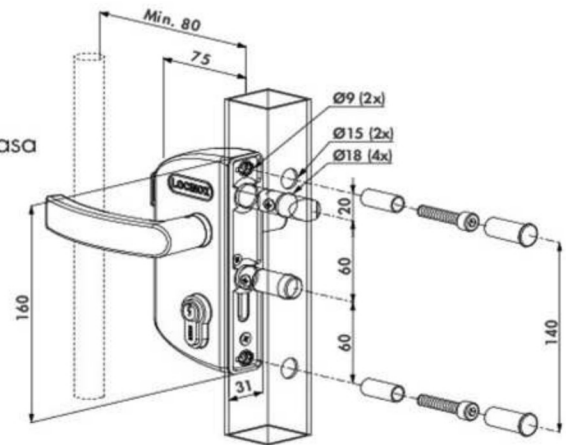

#### Especificaciones

- Pestillo reversible fácilmente sin necesidad de desmontar la carcasa
- Entrada del resbalón 23mm con una vuelta de llave
- 4 agujeros, fijación mediante 2 tornillos Allen
- Carcasa y juego de manillas de poliamida
- Distancia entre los pestillos : 60 mm
- Solo para perfiles de puerta de 40 mm
- Intercambiable con todas las cerraduras Locinox
- Pestillo no accionado mediante llave