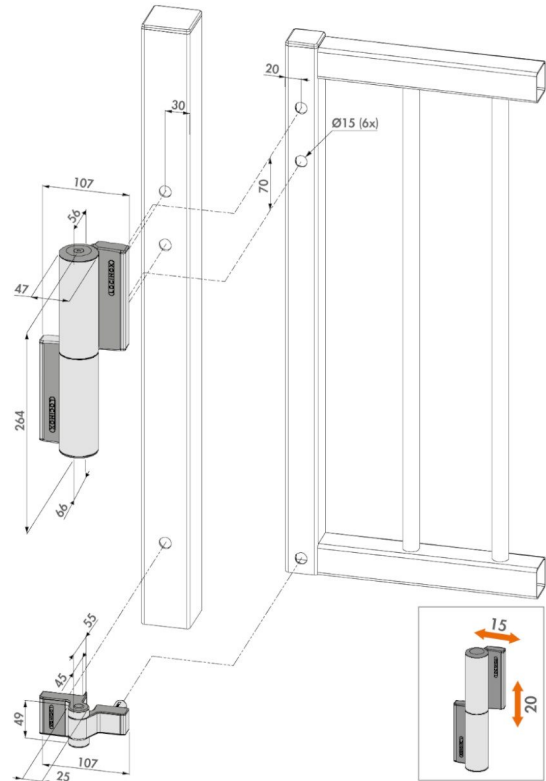

#### Bisagra compacta y cierrapuertas en uno TIGER (Patentado)

Cierrapuertas hidráulico de 180° con velocidad y recorrido final ajustables con una gran precisión. Gracias a la cubierta de aluminio con recubrimiento de polvo a sus componentes únicos de alta tecnología, Tiger continúa funcionando perfectamente en cualquier condición climática. Para una instalación aún más eficiente, recomendamos encarecidamente el Tigerdrill. Incluye bisagra Puma.

#### Especificaciones

- ✓ Bisagra de autocierre 180° con ajuste de la velocidad y del golpe final
- ✓ Diseño estético
- ✓ Carcasa de aluminio con recubrimiento de polvo
- ✓ Velocidad de cierre insensible a la humedad y a variaciones de temperatura
- ✓ Para puertas izquierdas y derechas
- ✓ Montaje fácil y simple con Quick-Fix
- ✓ Ajustabilidad horizontal 15 mm
- ✓ Capacidad de ajuste vertical de 20 mm
- ✓ Apertura fácil: Máxima 14 Nm