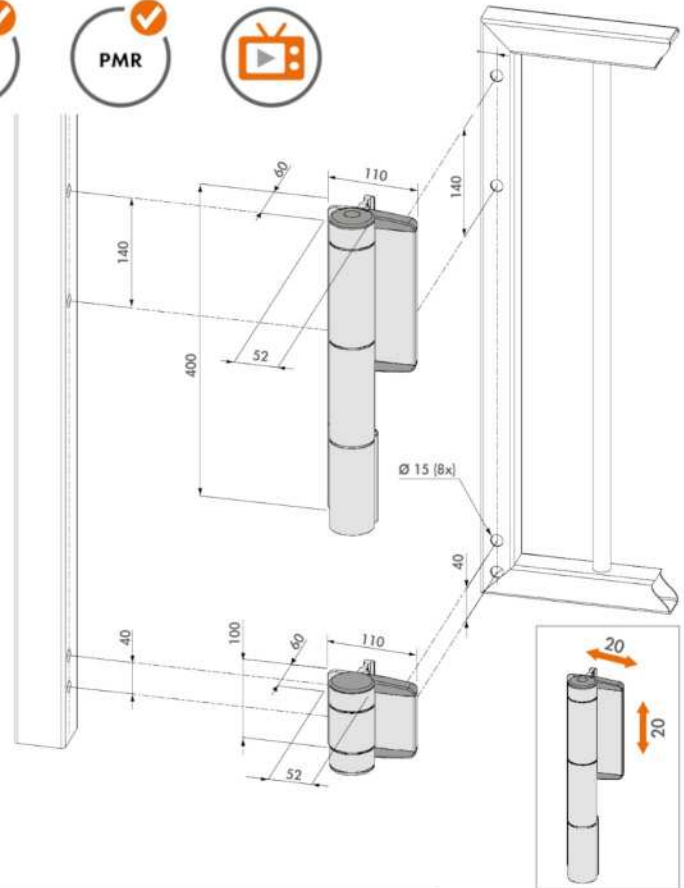

### » CIERRAPUERTAS BISAGRA HIDRAULICO 1.50MTS 150KG 180° MARCA LOCINOX MOD. MAMMOTH.

#### Cierrapuertas hidráulico y bisagra integrada de 180°

MAMMOTH-180 (Patentado)

Bisagra elegante y robusta de cierre automático para situaciones de puertas de 180°. Mammoth es perfecto para puertas de hasta 150 kg y 1500 mm de ancho. Incorpora un doble rodamiento para un funcionamiento sumamente cómodo. El Sistema Térmico Activo garantiza una velocidad de cierre uniforme sin que le afecten las condiciones climatológicas. Incluye la bisagra Dino.

#### Especificaciones

- ✓ Bisagra de autocierre con amortiguador hidráulico patentado
- ✓ Diseño estético
- ✓ Carcasa de aluminio con recubrimiento de polvo
- ✓ Velocidad de cierre insensible a variaciones de temperatura
- ✓ Apertura fácil: Máxima 16 Nm
- ✓ Fijación antivandalismo
- ✓ Reversible, para puertas con apertura derecha e izquierda
- ✓ Montaje fácil: Quick-Fix
- ✓ Regulable en dos dimensiones (2 x 20 mm)