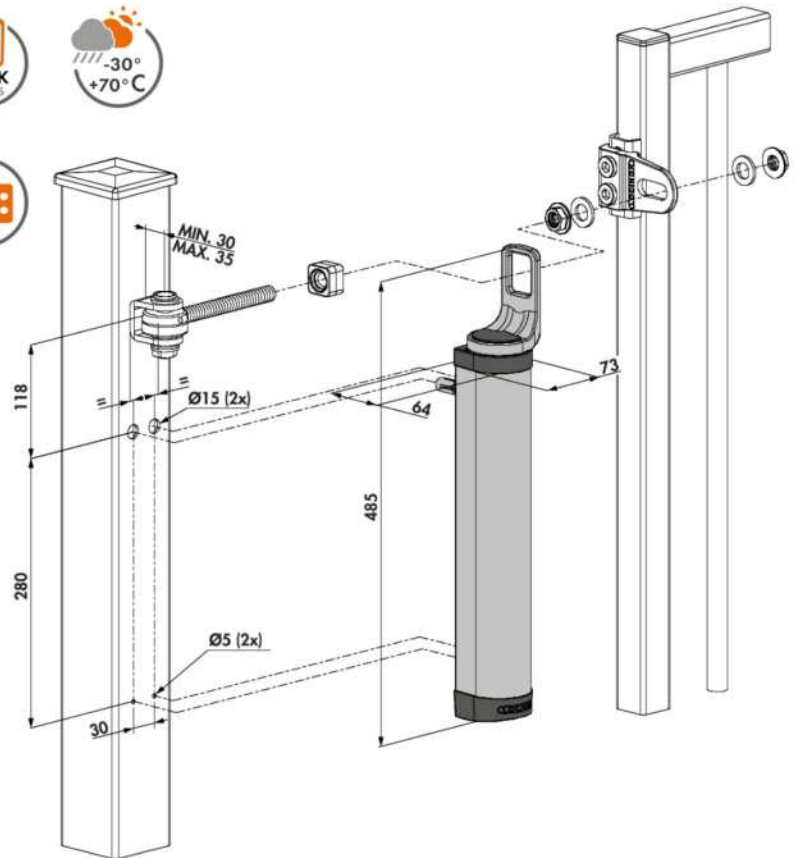

» CIERRAPUERTAS BISAGRA HIDRAULICO 1.50MTS 150KG 180° MARCA LOCINOX MOD. RHINO.

Cierrapuertas estético de 180° con acoplamiento directo a la bisagra

RHINO (Patentado)

Convierta su bisagra de 180° en una solución de cierre automático gracias al cierrapuertas hidráulico Rhino. El acoplamiento directo a la bisagra Locinox asegura una apariencia discreta y una potente transmisión de la energía requerida para cerrar la puerta. La carcasa de aluminio anodizado garantiza un funcionamiento resistente y uniforme en cualquier clima. Además, el calibre de taladro Rhinodrill asegura una instalación aún más eficiente.

Opciones de color

ZILV 9005

Especificaciones

- ✓ Cierrapuertas con cierre automático de 180° con velocidad de cierre y golpe final ajustables
- ✓ Velocidad de cierre insensible a variaciones de temperatura
- ✓ Carcasa de aluminio anodizado resistente a los arañazos y la corrosión
- ✓ Montaje directo en bisagras de 180° M16 y M20 (GBMU & GBMU4D)
- ✓ Se recomienda la bisagra con cojinete (1034ROLL-M16)
- ✓ La pretensión integrada para una instalación aún más rápida
- ✓ Apertura fácil: Máxima 20 Nm