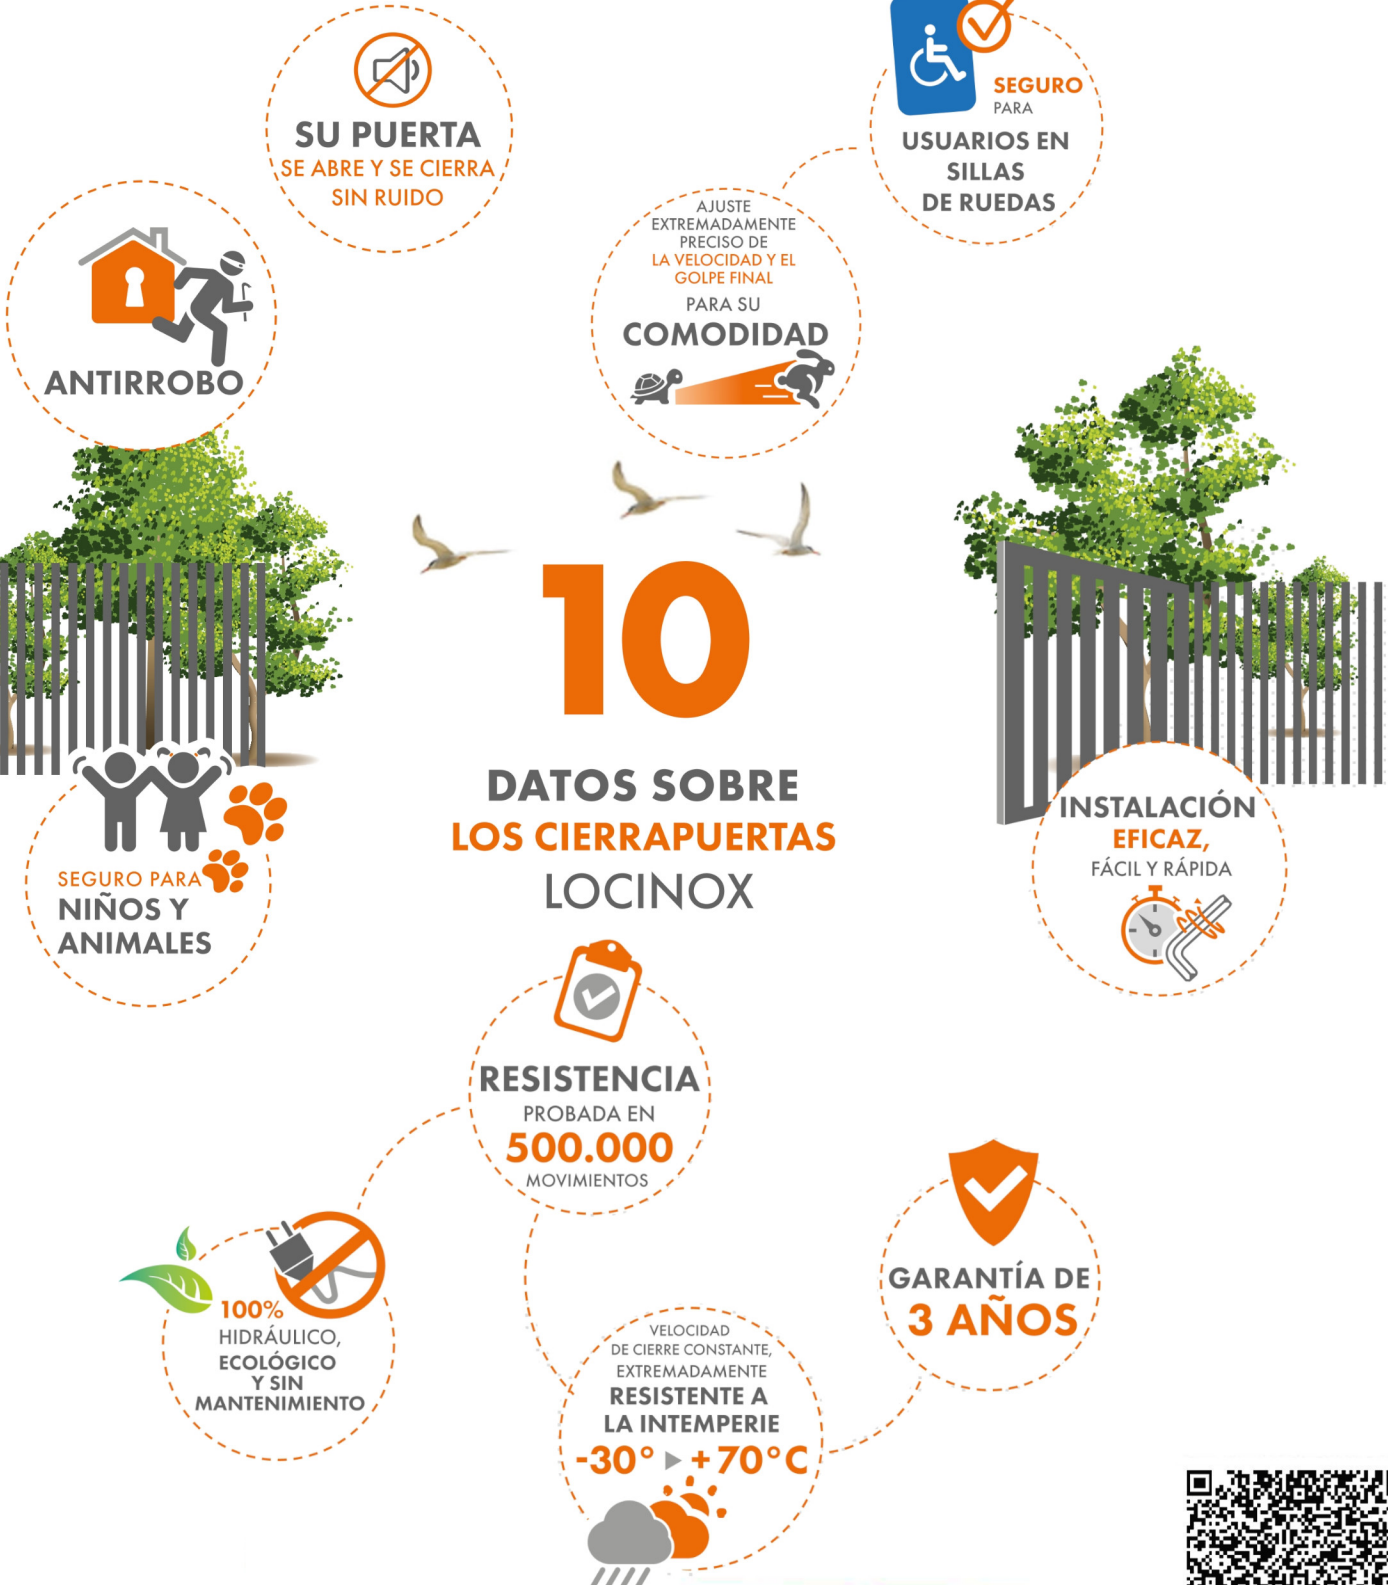

»CIERRAPUERTAS BISAGRA HIDRAULICO 1.5MTS 150KG 90° MARCA LOCINOX MOD. VERTICLOSE-2-WALL

(229) 461-7028 portonesautomaticos@adsver.com.mx
portonesautomaticos@prodigy.net.mx