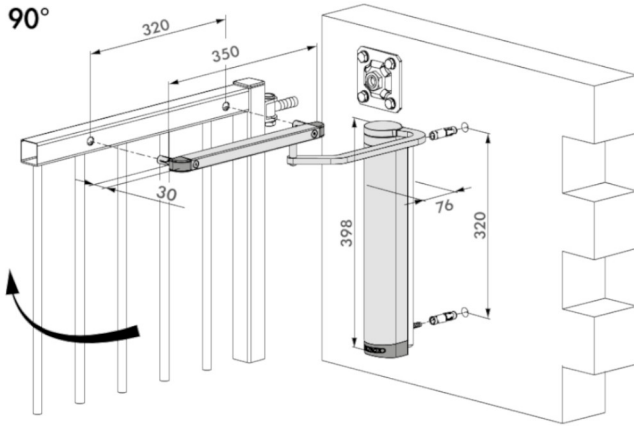

»CIERRAPUERTAS BISAGRA HIDRAULICO 1.5MTS 150KG 90° MARCA LOCINOX
MOD. VERTICLOSE-2-WALL.