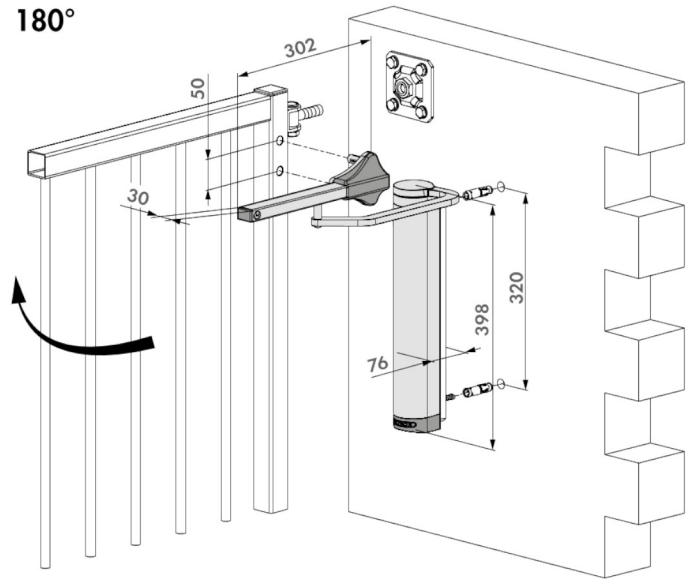

»CIERRAPUERTAS BISAGRA HIDRAULICO 1.5MTS 150KG 90° MARCA LOCINOX
MOD. VERTICLOSE-2-WALL.