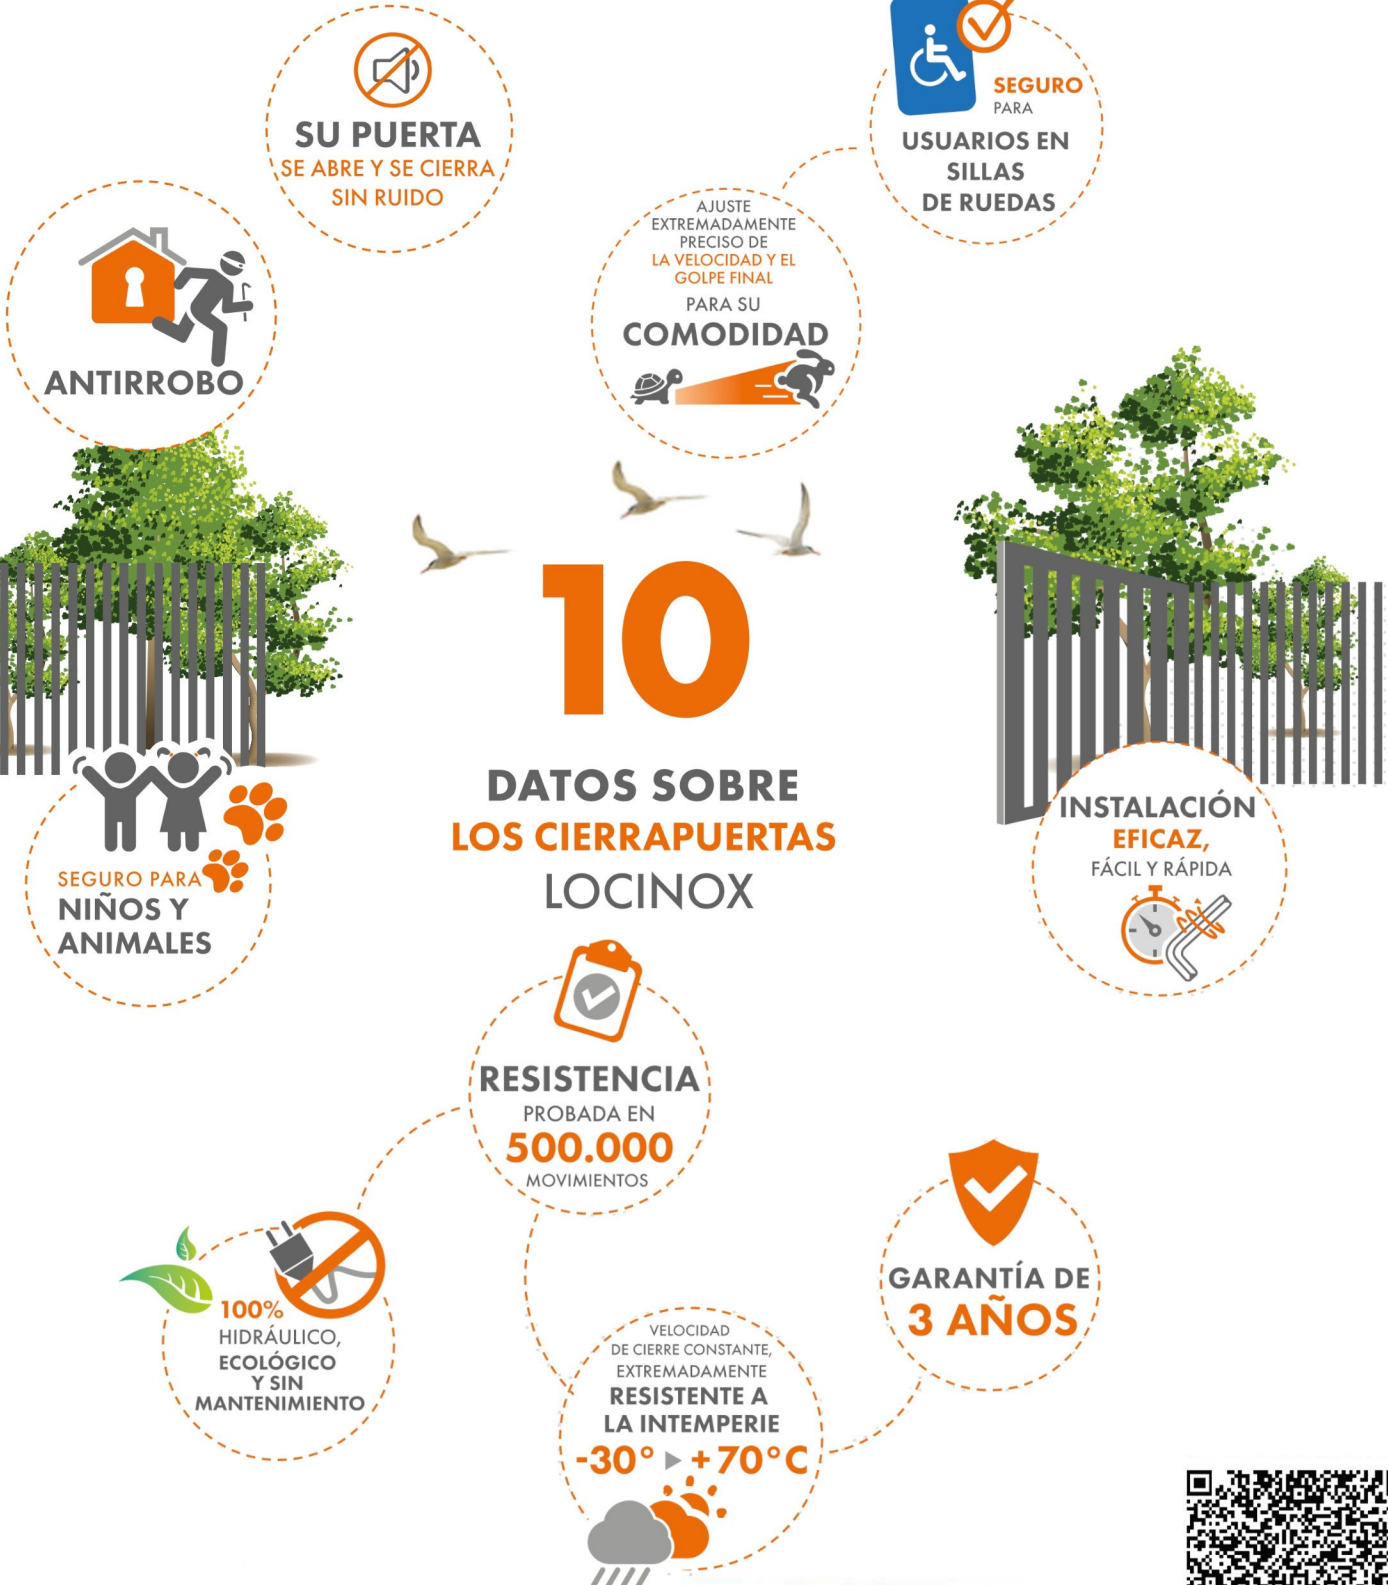

» CIERRAPUERTAS BISAGRA HIDRAULICO 2.00MTS 300KG 180° MARCA LOCINOX MOD. MAMMOTH-HD.

Cierrapuertas hidráulico y bisagra integrada de 180° de gran resistencia

MAMMOTH-HD- (Patentado)

Este resistente cierrapuertas y bisagra integral es apto para el cierre de las puertas más pesadas. El Mammoth con amortiguación hidráulica combinado con la resistente bisagra Raptor de cierre automático son la solución perfecta para cierrapuertas de hasta 200 kg y 2000 mm de ancho. Ambas bisagras incorporan rodamientos dobles que garantizan un funcionamiento sumamente suave. El Sistema Térmico Activo garantiza una velocidad de cierre uniforme sin que le afecten las condiciones climatológicas. Incluye la bisagra Raptor.

¡Nuestra pasión es la Solución!....

» **CIERRAPUERTAS BISAGRA HIDRAULICO 2.00MTS 300KG 180° MARCA LOCINOX MOD. MAMMOTH-HD.**

Código de pedido

MAMMOTH-HD- Cierrapuertas hidráulico y bisagra integral de 180° de gran resistencia, para puertas hasta 200 kg

V06.21

(229) 927-5107, 167-8080, 167-8007, 151-7529

www.adsver.com.mx

LOCINOX

A·D·S AUTOMATIC DOOR SPECIALISTS

Puertas & Portones Automáticos, S.A. de C.V.
¡Nuestra pasión es la Solución!...

»CIERRAPUERTAS BISAGRA HIDRAULICO 2.00MTS 300KG 180° MARCA LOCINOX MOD. MAMMOTH-HD.