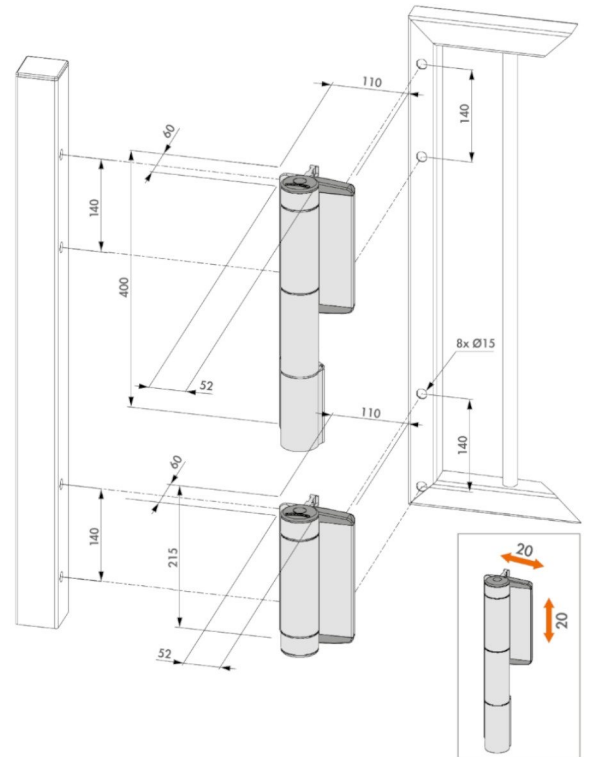

» CIERRAPUERTAS BISAGRA HIDRAULICO 2.00MTS 300KG 180° MARCA LOCINOX MOD. MAMMOTH-HD.

Cierrapuertas hidráulico y bisagra integrada de 180° de gran resistencia

MAMMOTH-HD- (Patentado)

Este resistente cierrapuertas y bisagra integral es apto para el cierre de las puertas más pesadas. El Mammoth con amortiguación hidráulica combinado con la resistente bisagra Raptor de cierre automático son la solución perfecta para cierrapuertas de hasta 200 kg y 2000 mm de ancho. Ambas bisagras incorporan rodamientos dobles que garantizan un funcionamiento sumamente suave. El Sistema Térmico Activo garantiza una velocidad de cierre uniforme sin que le afecten las condiciones climatológicas. Incluye la bisagra Raptor.

Opciones de color

ZILV 9005

Especificaciones

- ✓ Cierrapuertas con cierre automático de 180° con velocidad de cierre y golpe final ajustables
- ✓ Diseño estético
- ✓ Carcasa de aluminio con recubrimiento de polvo
- ✓ Velocidad de cierre insensible a variaciones de temperatura
- ✓ Apertura fácil: Máxima 32 Nm
- ✓ Fijación antivandalismo
- ✓ Para puertas izquierdas y derechas
- ✓ Montaje fácil: Quick-Fix

¡Nuestra pasión es la Solución!....

» **CIERRAPUERTAS BISAGRA HIDRAULICO 2.00MTS 300KG 180° MARCA LOCINOX MOD. MAMMOTH-HD.**

Código de pedido

MAMMOTH-HD- Cierrapuertas hidráulico y bisagra integral de 180° de gran resistencia, para puertas hasta 200 kg