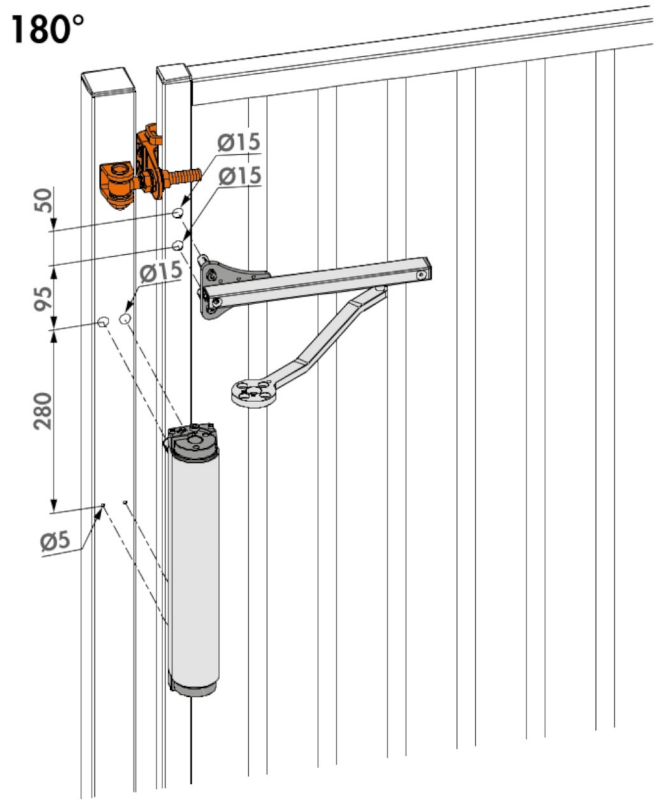

#### Especificaciones

- ✓ Ajuste continuo de la velocidad y del golpe final
- ✓ Incluye set rail para situación 90° y 180°
- ✓ Carcasa de aluminio anodizado resistente a los arañazos y la corrosión
- ✓ Diseño estético y compacto
- ✓ Pretensión integrada para una instalación aún más rápida
- ✓ Fuerza de cierre sobre el ángulo completo de 180°
- ✓ Montaje sólido gracias a la tecnología patentada Quick-Fix
- ✓ Apertura fácil: Máxima 25 Nm

CÓDIGO	SKU	MODELO	DESCRIPCIÓN
LO-00209-00	VERTICLOSE-2	VERTICLOSE-2	CIERRAPUERTAS HID 90-180° 150K 1.50M

(229) 461-7028

portonesautomaticos@adsver.com.mx  
 portonesautomaticos@prodigy.net.mx

V06.21

»CIERRAPUERTAS BISAGRAS HIDRAULICO 1.50MTS 150KG 90-180° MARCA LOCINOX MOD. VERTICLOSE-2.