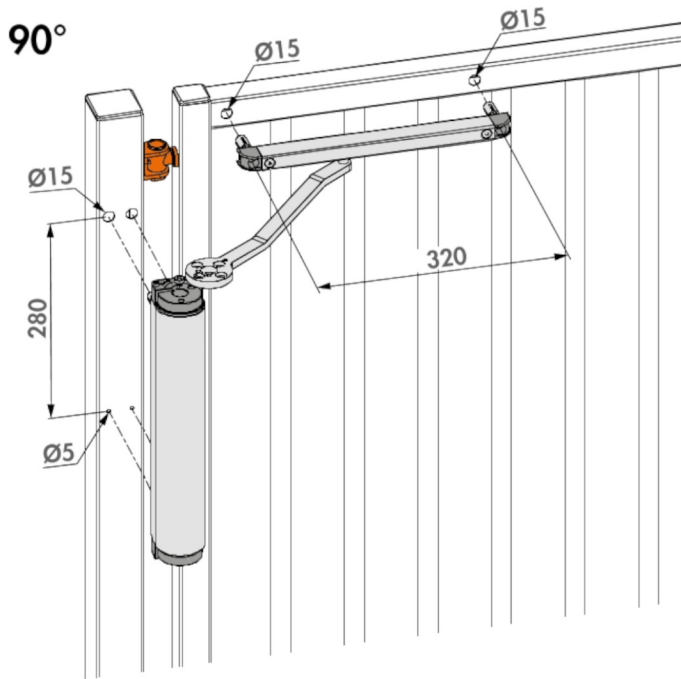

#### Especificaciones

- ✓ Ajuste continuo de la velocidad y del golpe final
- ✓ Incluye set rail para situación 90° y 180°
- ✓ Carcasa de aluminio anodizado resistente a los arañazos y la corrosión
- ✓ Diseño estético y compacto
- ✓ Pretensión integrada para una instalación aún más rápida
- ✓ Fuerza de cierre sobre el ángulo completo de 180°
- ✓ Montaje sólido gracias a la tecnología patentada Quick-Fix
- ✓ Apertura fácil: Máxima 25 Nm

CÓDIGO	SKU	MODELO	DESCRIPCIÓN
LO-00209-00	VERTICLOSE-2	VERTICLOSE-2	CIERRAPUERTAS HID 90-180° 150K 1.50M

(229) 461-7028

portonesautomaticos@adsver.com.mx  
 portonesautomaticos@prodigy.net.mx

V06.21

»CIERRAPUERTAS BISAGRAS HIDRAULICO 1.50MTS 150KG 90-180° MARCA LOCINOX MOD. VERTICLOSE-2.