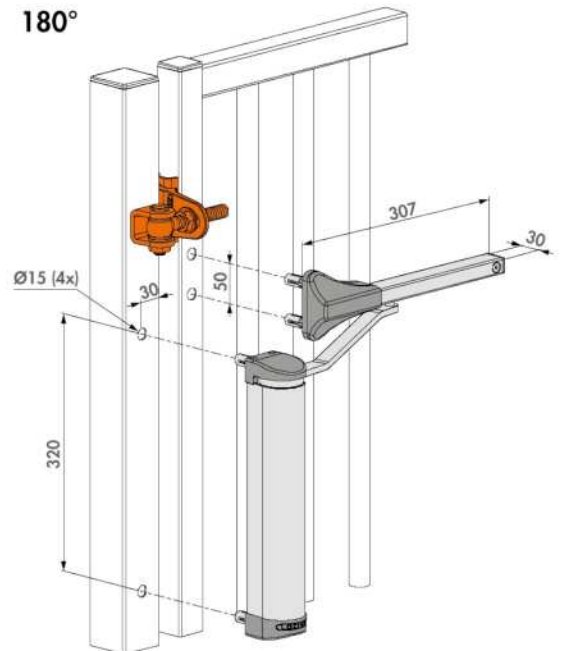

Opciones de color

ZILV 9005

Especificaciones

- ✓ Bisagra de autocierre con ajuste de la velocidad y del golpe final
- ✓ Incluye set rail para situación 90° y 180°
- ✓ Carcasa de aluminio anodizado resistente a los arañazos y la corrosión
- ✓ Diseño estético y compacto
- ✓ Velocidad de cierre insensible a variaciones de temperatura
- ✓ Para puertas izquierdas y derechas
- ✓ La pretensión integrada para una instalación aún más rápida
- ✓ Apertura fácil: Máxima 16 Nm

CÓDIGO	SKU	MODELO	DESCRIPCIÓN
LO-00207-00	LION	LION	CIERRAPUERTAS HID 90-180° 75K 1.10M

(229) 461-7028

portonesautomaticos@adsver.com.mx
 portonesautomaticos@prodigy.net.mx

V06.21

» CIERRAPUERTAS BRAZO HIDRAULICO 1.10MTS 75KG 90-180° MARCA LOCINOX MOD. LION.

»CIERRAPUERTAS BRAZO HIDRAULICO 1.10MTS 75KG 90-180° MARCA LOCINOX MOD. LION.

SU PUERTA SE ABRE Y SE CIERRA SIN RUIDO

SEGURO PARA USUARIOS EN SILLAS DE RUEDAS

ANTIRROBO

AJUSTE EXTREMADAMENTE PRECISO DE LA VELOCIDAD Y EL GOLPE FINAL PARA SU **COMODIDAD**