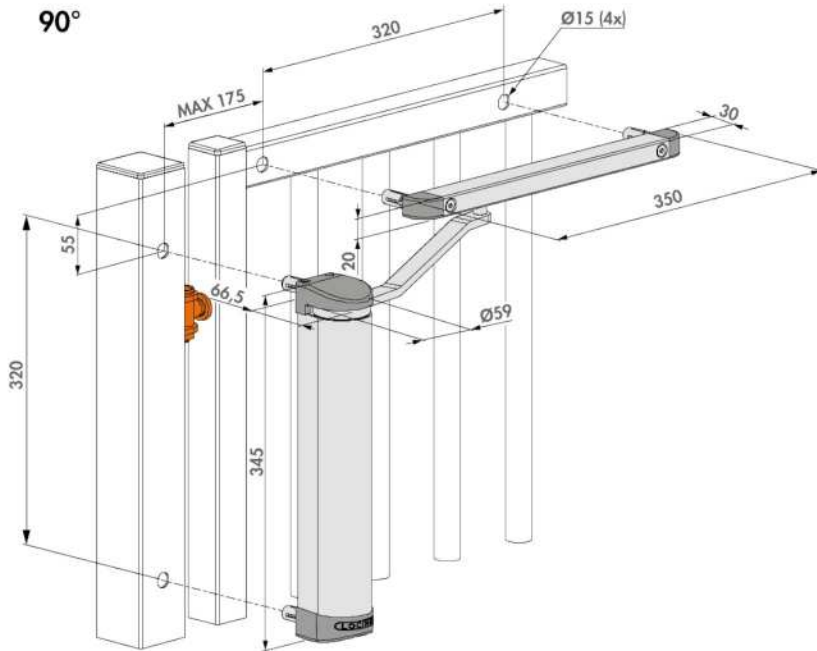

Opciones de color

ZILV 9005

Especificaciones

- ✓ Bisagra de autocierre con ajuste de la velocidad y del golpe final
- ✓ Incluye set rail para situación 90° y 180°
- ✓ Carcasa de aluminio anodizado resistente a los arañazos y la corrosión
- ✓ Diseño estético y compacto
- ✓ Velocidad de cierre insensible a variaciones de temperatura
- ✓ Para puertas izquierdas y derechas
- ✓ La pretensión integrada para una instalación aún más rápida
- ✓ Apertura fácil: Máxima 16 Nm

CÓDIGO	SKU	MODELO	DESCRIPCIÓN
LO-00207-00	LION	LION	CIERRAPUERTAS HID 90-180° 75K 1.10M

(229) 461-7028

portonesautomaticos@adsver.com.mx
 portonesautomaticos@prodigy.net.mx

V06.21

» CIERRAPUERTAS BRAZO HIDRAULICO 1.10MTS 75KG 90-180° MARCA LOCINOX MOD. LION.

»CIERRAPUERTAS BRAZO HIDRAULICO 1.10MTS 75KG 90-180° MARCA LOCINOX MOD. LION.

SU PUERTA SE ABRE Y SE CIERRA SIN RUIDO

SEGURO PARA USUARIOS EN SILLAS DE RUEDAS

ANTIRROBO

AJUSTE EXTREMADAMENTE PRECISO DE LA VELOCIDAD Y EL GOLPE FINAL PARA SU **COMODIDAD**