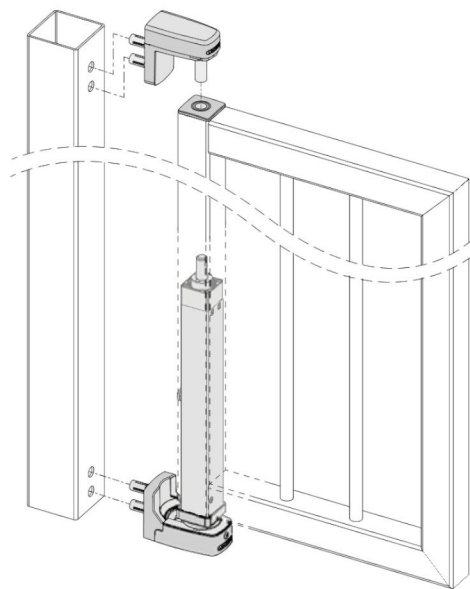

»CIERRAPUERTAS OCULTO HIDRAULICO 1.50MTS 150KG 125° MARCA LOCINOX MOD. INTERIO.

Cierrapuertas invisible hidráulico

INTERIO (Patentado)

El cierrapuertas hidráulico con su juego de bisagras, queda completamente integrado en el perfil de la puerta. Una solución muy estética para una apertura y cierre extremadamente cómoda de la puerta. Además garantiza una instalación eficiente y perfecta con posibilidad de ajuste tanto en velocidad como en golpe final. Un producto a la medida de sus necesidades. Se garantiza una velocidad de cierre constante en todas las condiciones climáticas, sin necesidad de ajustar. El cierrapuertas Interio sirve para las puertas giratorias izquierda y derecho.

Opciones de color

9005

Especificaciones

- ✓ Fuerza de cierre automático de 125 ° (según la situación) con velocidad y golpe final ajustables
- ✓ Velocidad de cierre insensible a la humedad y a variaciones de temperatura
- ✓ Fijación antivandalismo
- ✓ Para puertas izquierdas y derechas
- ✓ Disponible para perfiles de 50 y 60 mm con ancho de 2 mm max
- ✓ Kit opcional disponible para instalación pared y suelo
- ✓ Se recomienda el uso de un tope de puerta 'Gatestop'