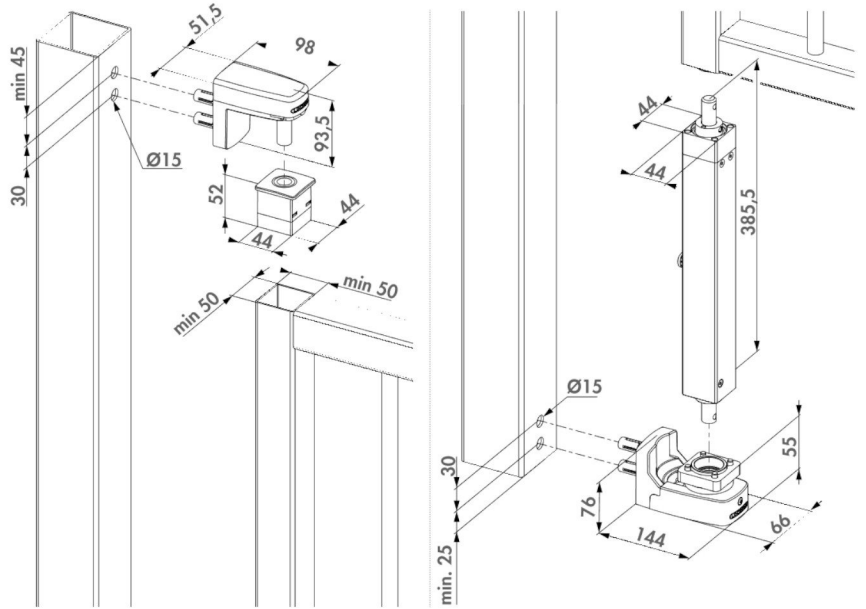

» **CIERRAPUERTAS OCULTO HIDRAULICO 1.50MTS 150KG 125° MARCA LOCINOX MOD. INTERIO.**

Código de pedido

INTERIO Cierrapuertas oculto hidráulico para puertas hasta 150 kg