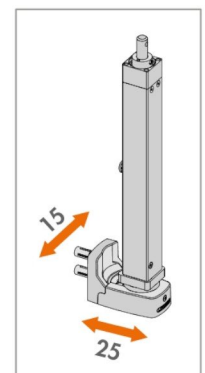

»CIERRAPUERTAS OCULTO HIDRAULICO 1.50MTS 150KG 125° MARCA LOCINOX MOD. INTERIO.

Cierrapuertas invisible hidráulico

INTERIO (Patentado)

El cierrapuertas hidráulico con su juego de bisagras, queda completamente integrado en el perfil de la puerta. Una solución muy estética para una apertura y cierre extremadamente cómoda de la puerta. Además garantiza una instalación eficiente y perfecta con posibilidad de ajuste tanto en velocidad como en golpe final. Un producto a la medida de sus necesidades. Se garantiza una velocidad de cierre constante en todas las condiciones climáticas, sin necesidad de ajustar. El cierrapuertas Interio sirve para las puertas giratorias izquierda y derecho.

Opciones de color

9005

Especificaciones

- ✓ Fuerza de cierre automático de 125 ° (según la situación) con velocidad y golpe final ajustables
- ✓ Velocidad de cierre insensible a la humedad y a variaciones de temperatura
- ✓ Fijación antivandalismo
- ✓ Para puertas izquierdas y derechas
- ✓ Disponible para perfiles de 50 y 60 mm con ancho de 2 mm max
- ✓ Kit opcional disponible para instalación pared y suelo
- ✓ Se recomienda el uso de un tope de puerta 'Gatestop'