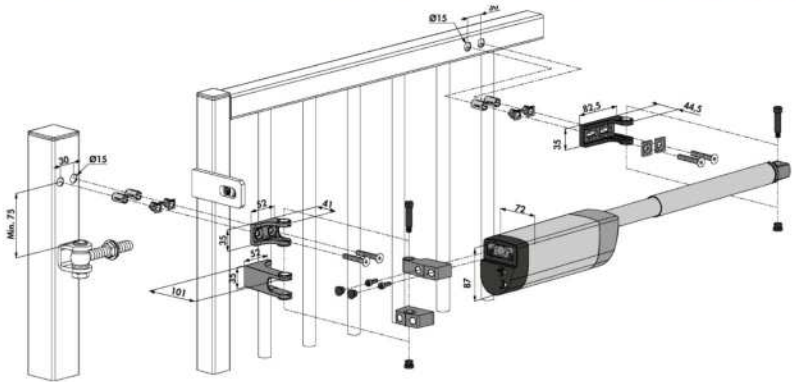

Código de pedido

SAMSON-2 Cierrapuertas hidráulico para puertas hasta 150 kg

Herramientas de instalación recomendadas

DRILLWISE-II

DRILLWISE-IV

SB-

| CÓDIGO | SKU | MODELO | DESCRIPCIÓN |
|-------------|----------|----------|-----------------------------------|
| LO-00205-00 | SAMSON-2 | SAMSON-2 | CIERRAPUERTAS HID 150° 150K 2.00M |