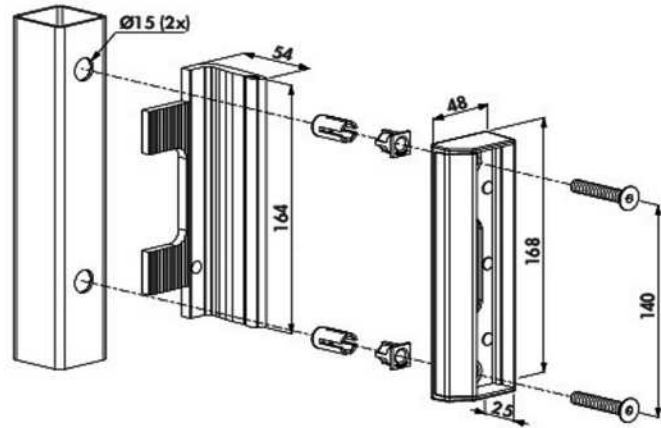

Opciones de color de placa

ZILV

Especificaciones

- Cerradero de acero inoxidable con acabado en poliamida
- Placa de aluminio con junta de goma
- Reversible fácilmente
- Fijación innovadora: Quick-Fix
- Ajustable para perfiles (cuadradas) 40-60 mm
- Para perfiles cuadrados y redondos

Código de pedido

SAKL QF Cerradero industrial para perfiles cuadrados

Cerraduras compatibles

CÓDIGO	SKU	MODELO	DESCRIPCION
LO-00002-00	SAKLQF	SAKLQF	CONTRA P/CERRADURA ABATIBLE D/PTB 60MM
LO-00001-00	LAKQ4040U2L	LAKQU2	CERRADURA P/PUERTA ABATIBLE D/PTR 60MM
LO-00009-00	LAKQZ4040P1L	LAKZP1	CERRADURA P/PTA ABAT.D/TUBO POLIAMIDA 40MM