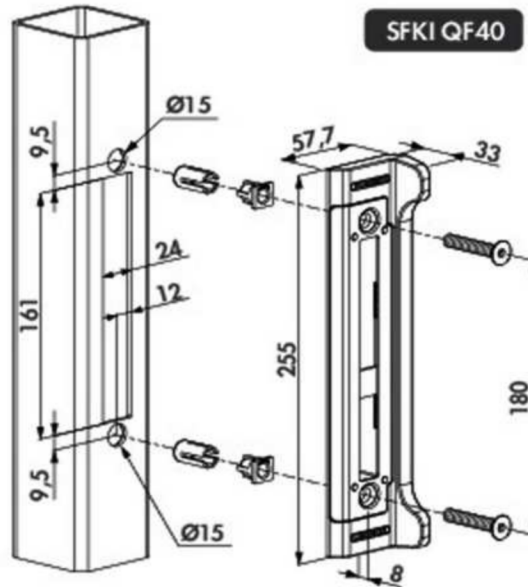

»CONTRA PARA CERRADURA MOD.SFKIQF40.

NUEVO Cerradero para embutir de acero inoxidable para FortyLock SFKI

Cerradero para embutir para puertas metálicas, de aluminio y de PVC. Producido para la cerradura embutida FortyLock. La fijación rápida Quick-Fix garantiza un montaje simple y rápida. El sistema de anclaje garantiza un cierre seguro de la puerta. Disponible para perfiles de 30 y 40.

Especificaciones

- Cerradero para perfiles cuadrados
- Fijación innovadora : Quick-Fix
- Reversible fácilmente
- Profundidad para embutir: 15 mm
- Disponible para perfiles 30 o 40 mm
- Ajustable para perfiles (cuadradas) 40-60 mm

Código de pedido

SFKI-QF40 Para perfiles cuadrados 40 x 40 mm o más

Cerraduras compatibles

CÓDIGO	SKU	MODELO	DESCRIPCION
LO-00011-00	FORTYLOCK	FORTYLOCK	CERRADURA 40MM ABATIBLE
LO-00012-00	SFKI-QF40	SFKI	CONTRA PARA CERRADURA FORTYLOCK
LO-00013-00	3020-HYB-STD	3020-HYB-STD	ESCUDO INOX 185X35MM
LO-00014-00	3020-HYB-ALU	3020-HYB-ALU	ESCUDO ALUM 180X32MM
LO-00015-00	3020-HYB-A2	3020-HYB-A2	ESCUDO INOX 185X35MM
LO-00016-00	3006G-5060	3006G	MANIJA DE POLIAMIDA 90MMX8MM RECT
LO-00017-00	3006M	3006M	MANIJA DE ALUMINIO 90MMX8MM RECT
LO-00018-00	3006D	3006D	MANIJA DE ALUMINIO 90MMX8MM RED
LO-00019-00	3006I	3006I	MANIJA DE INOXIDABLE 90MMX8MM RED.
LO-00020-00	3006M-2	3006M-2	MANIJA 1/2 P/CERRAD.D/ALUM.90MMX8MM RECT
LO-00021-00	3006I-2	3006I-2	MANIJA 1/2 P/CERRAD.D/INOX.90MMX8MM RED