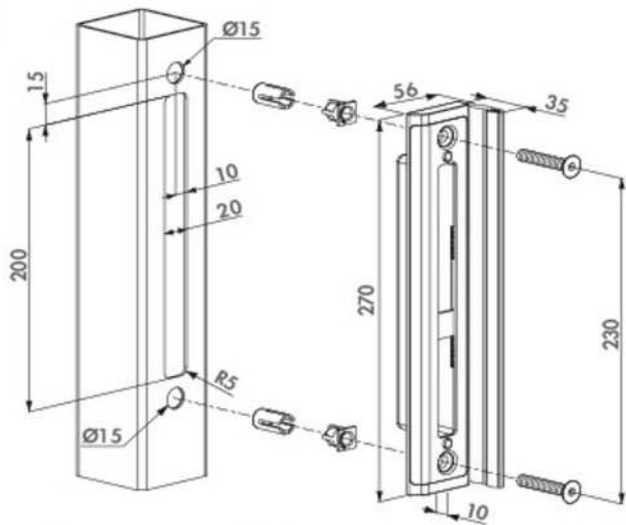

Opciones de color de placa

ZILV

Especificaciones

- Ajustable para perfiles (cuadradas) 40-60 mm
- Cerradero de acero inoxidable para cerraduras embutidas
- Fijación innovadora: Quick-Fix
- Placa de anclaje para gancho
- Placa disponible en varios colores RAL
- Reversible fácilmente

Código de pedido

SHKM Para postes cuadrados en combinación con cerradura H-METAL

Cerradura compatible y accesorios

H-METAL

CÓDIGO	SKU	MODELO	DESCRIPCION
LO-00006-00	SHKM	SHKM	CONTRA P/CERRADURA GANCHO INOX 60MM
LO-00005-00	H-METAL	H-METAL	CERRADURA D/GANCHO INOX 60MM